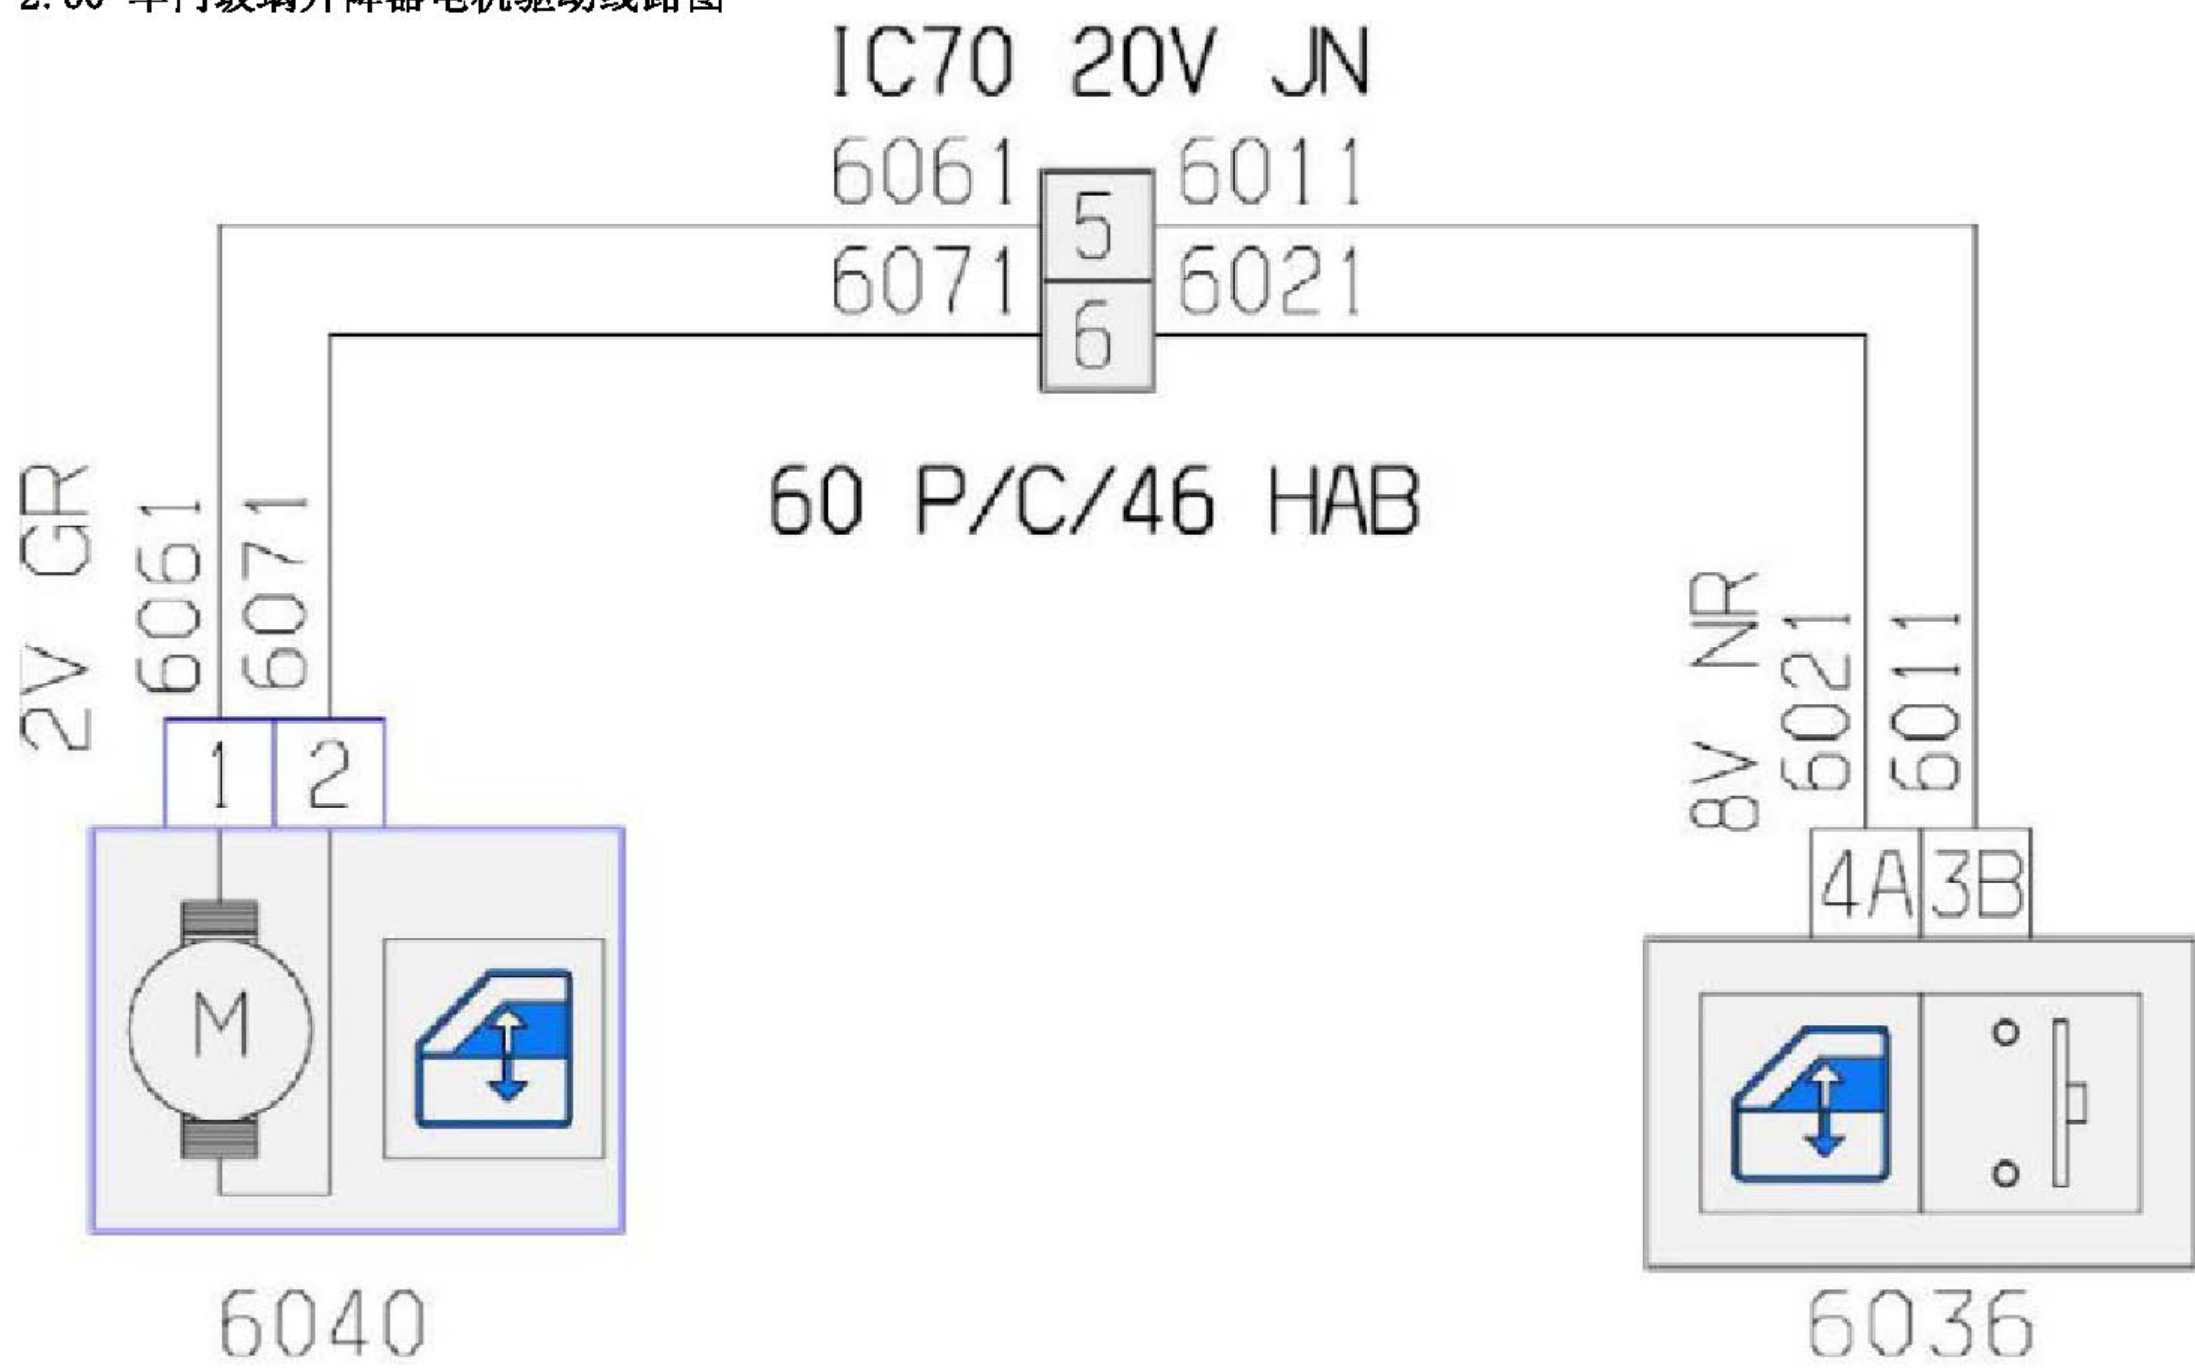

2.60 车门玻璃升降器电机驱动线路图

LAUNCH