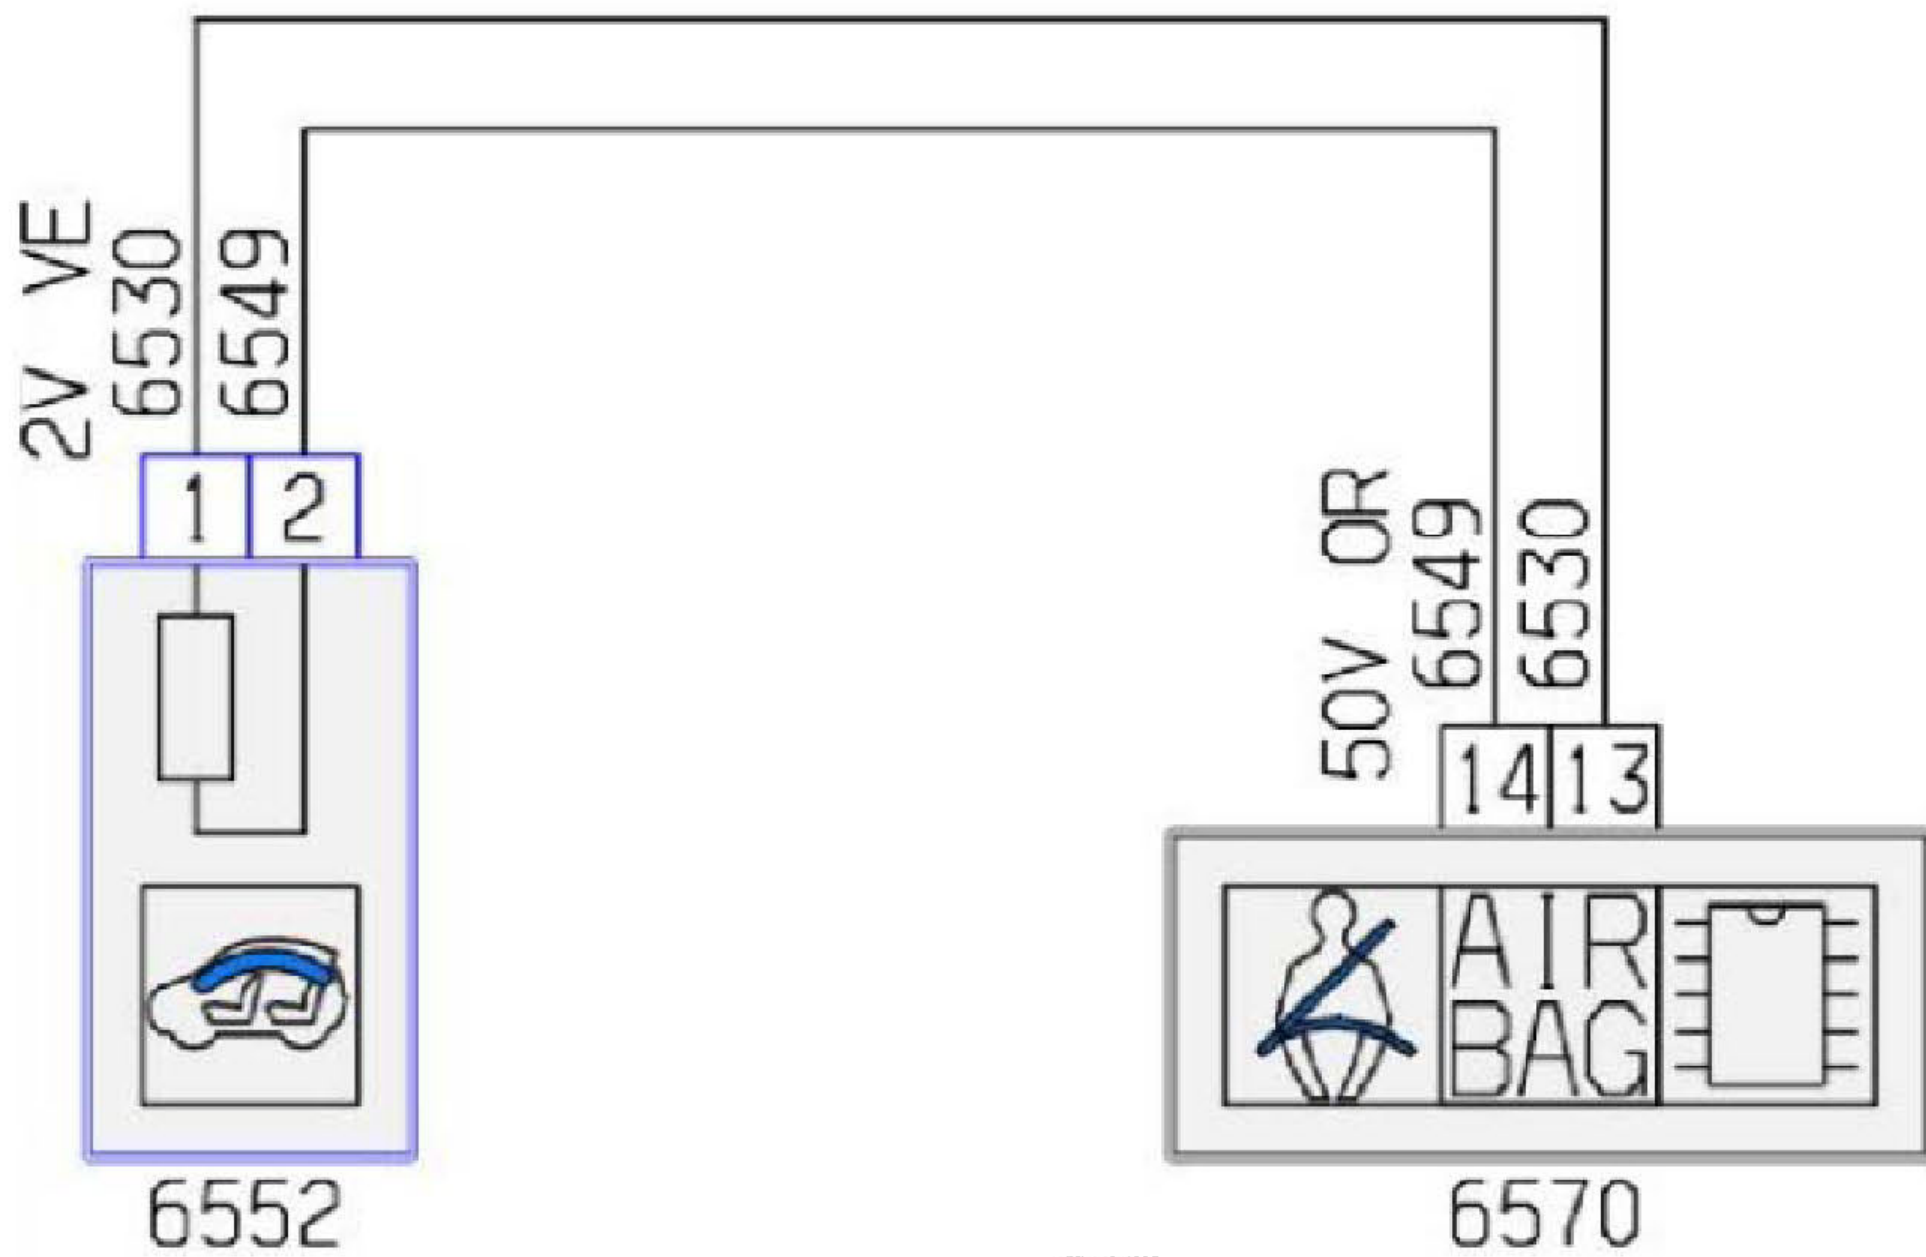

2.73 左侧侧面安全气囊线路图

46 HAB

LAUNCH