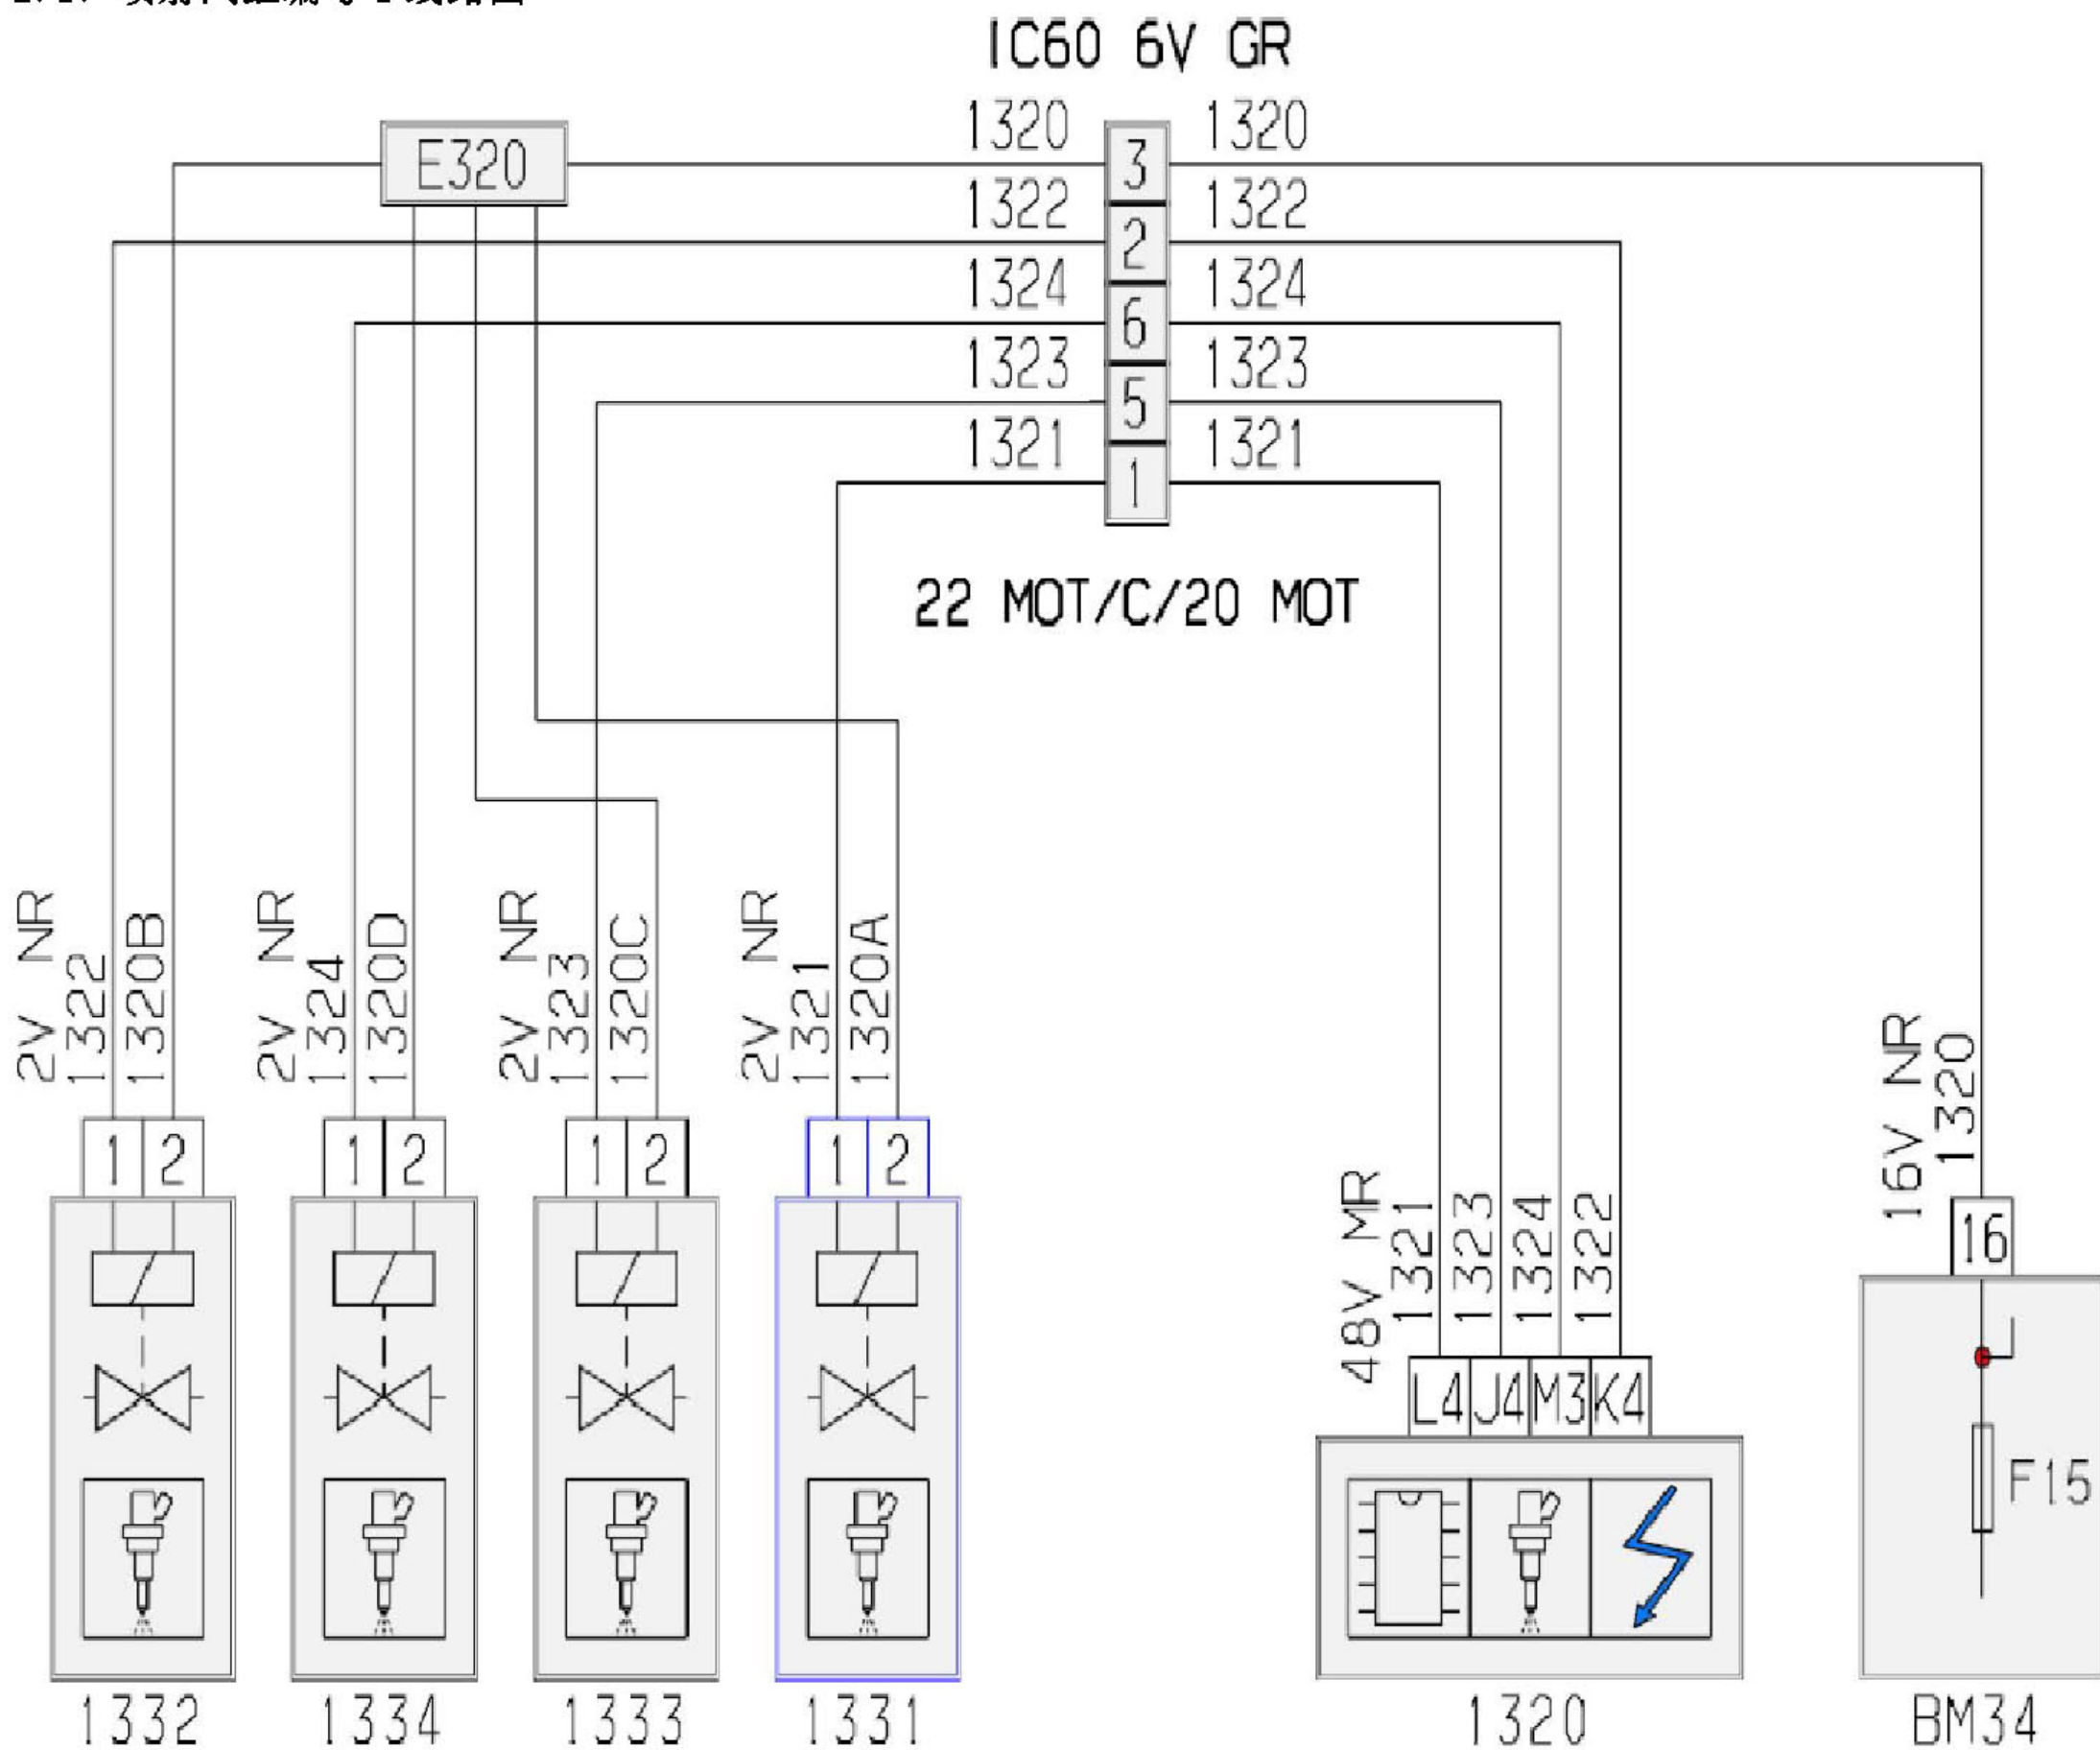

## 2.17 喷射汽缸编号1线路图

项目代码	符号	信息
1320	名称	发动机管理控制装置
1331	名称	喷射汽缸编号1
1332	名称	喷射汽缸编号2
1333	名称	喷射汽缸编号3
1334	名称	喷射汽缸编号4
BM34	名称	中央电气系统发动机34保险丝
E320	名称	压扁一根信息导线(或等电位)
IC60	名称	发动机线束与附加发动机线束的互连