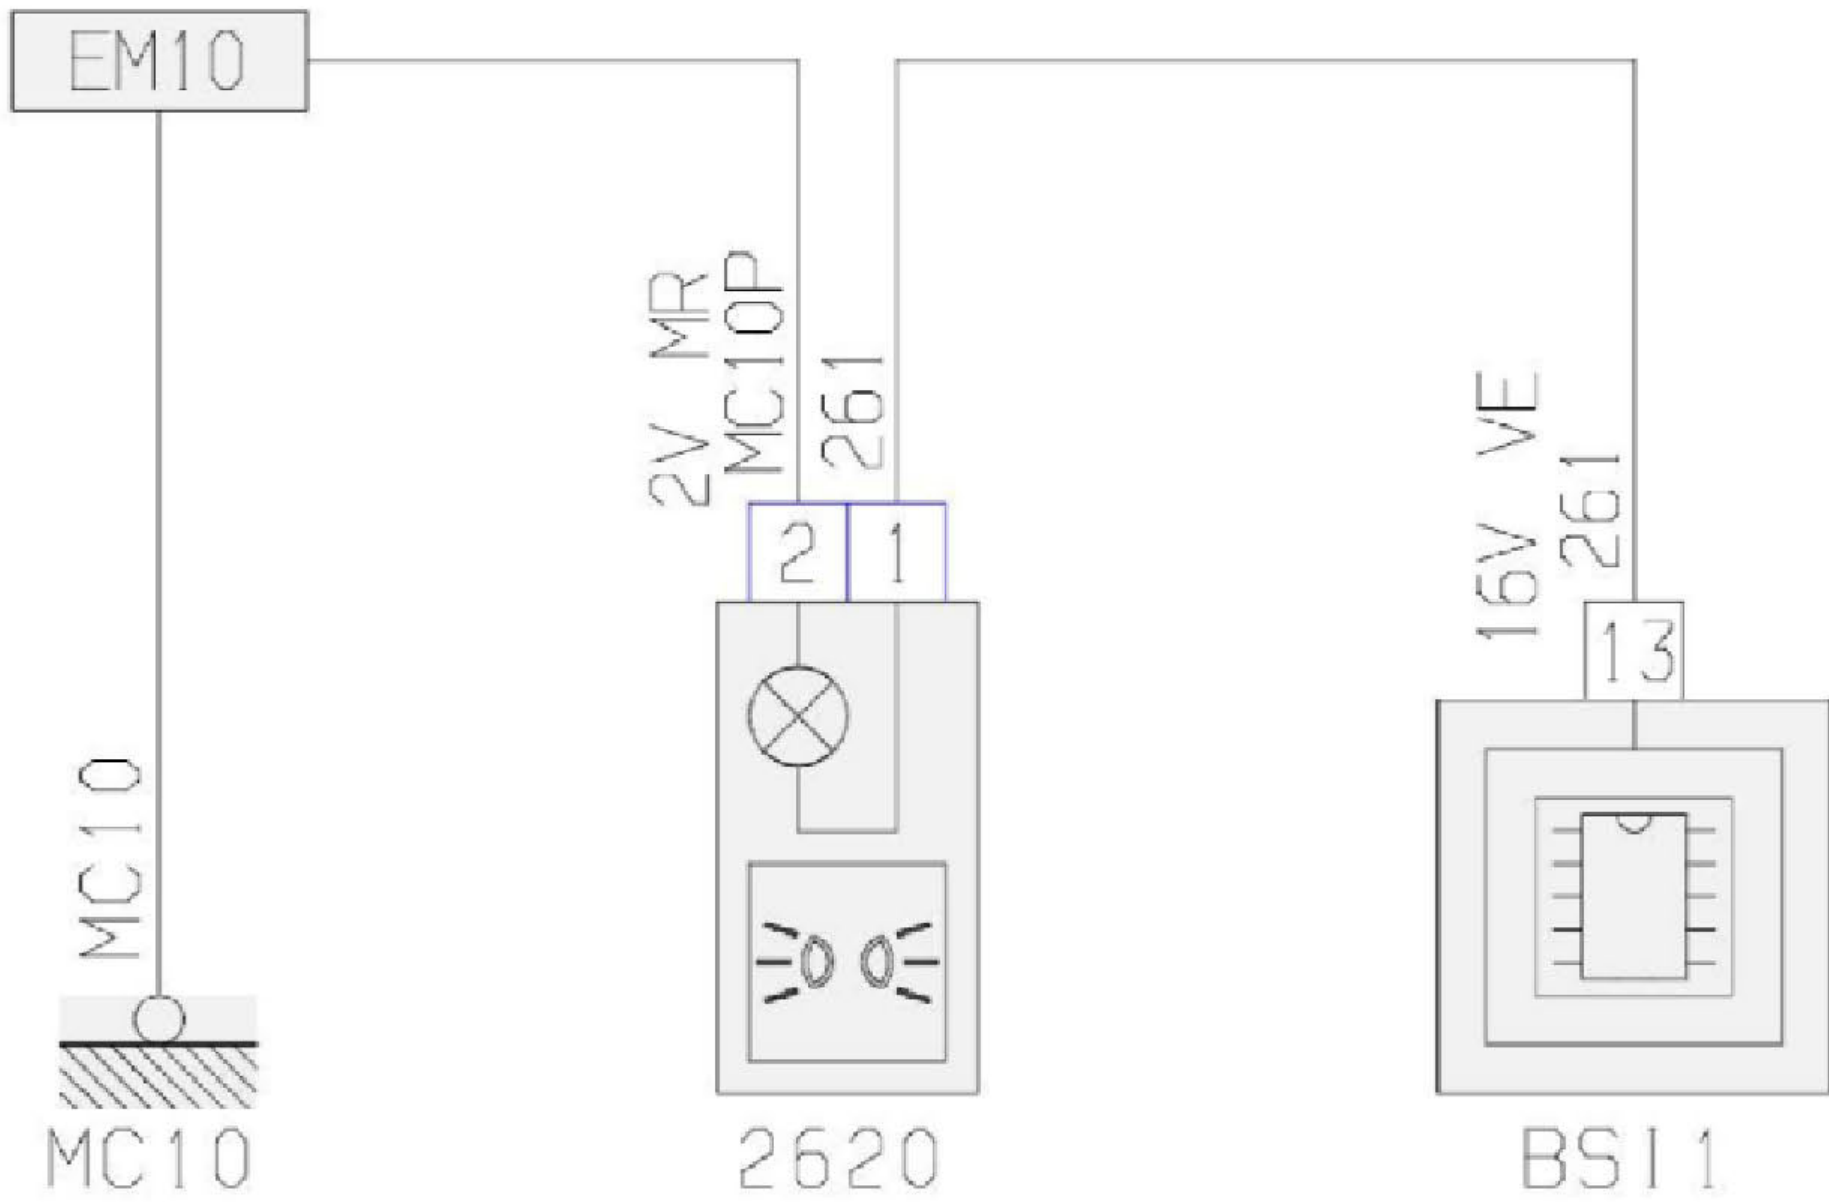

2.98 左前侧灯线路图

10PR

LAUNCH

2.98.1 右前侧灯线路图

# 10PR