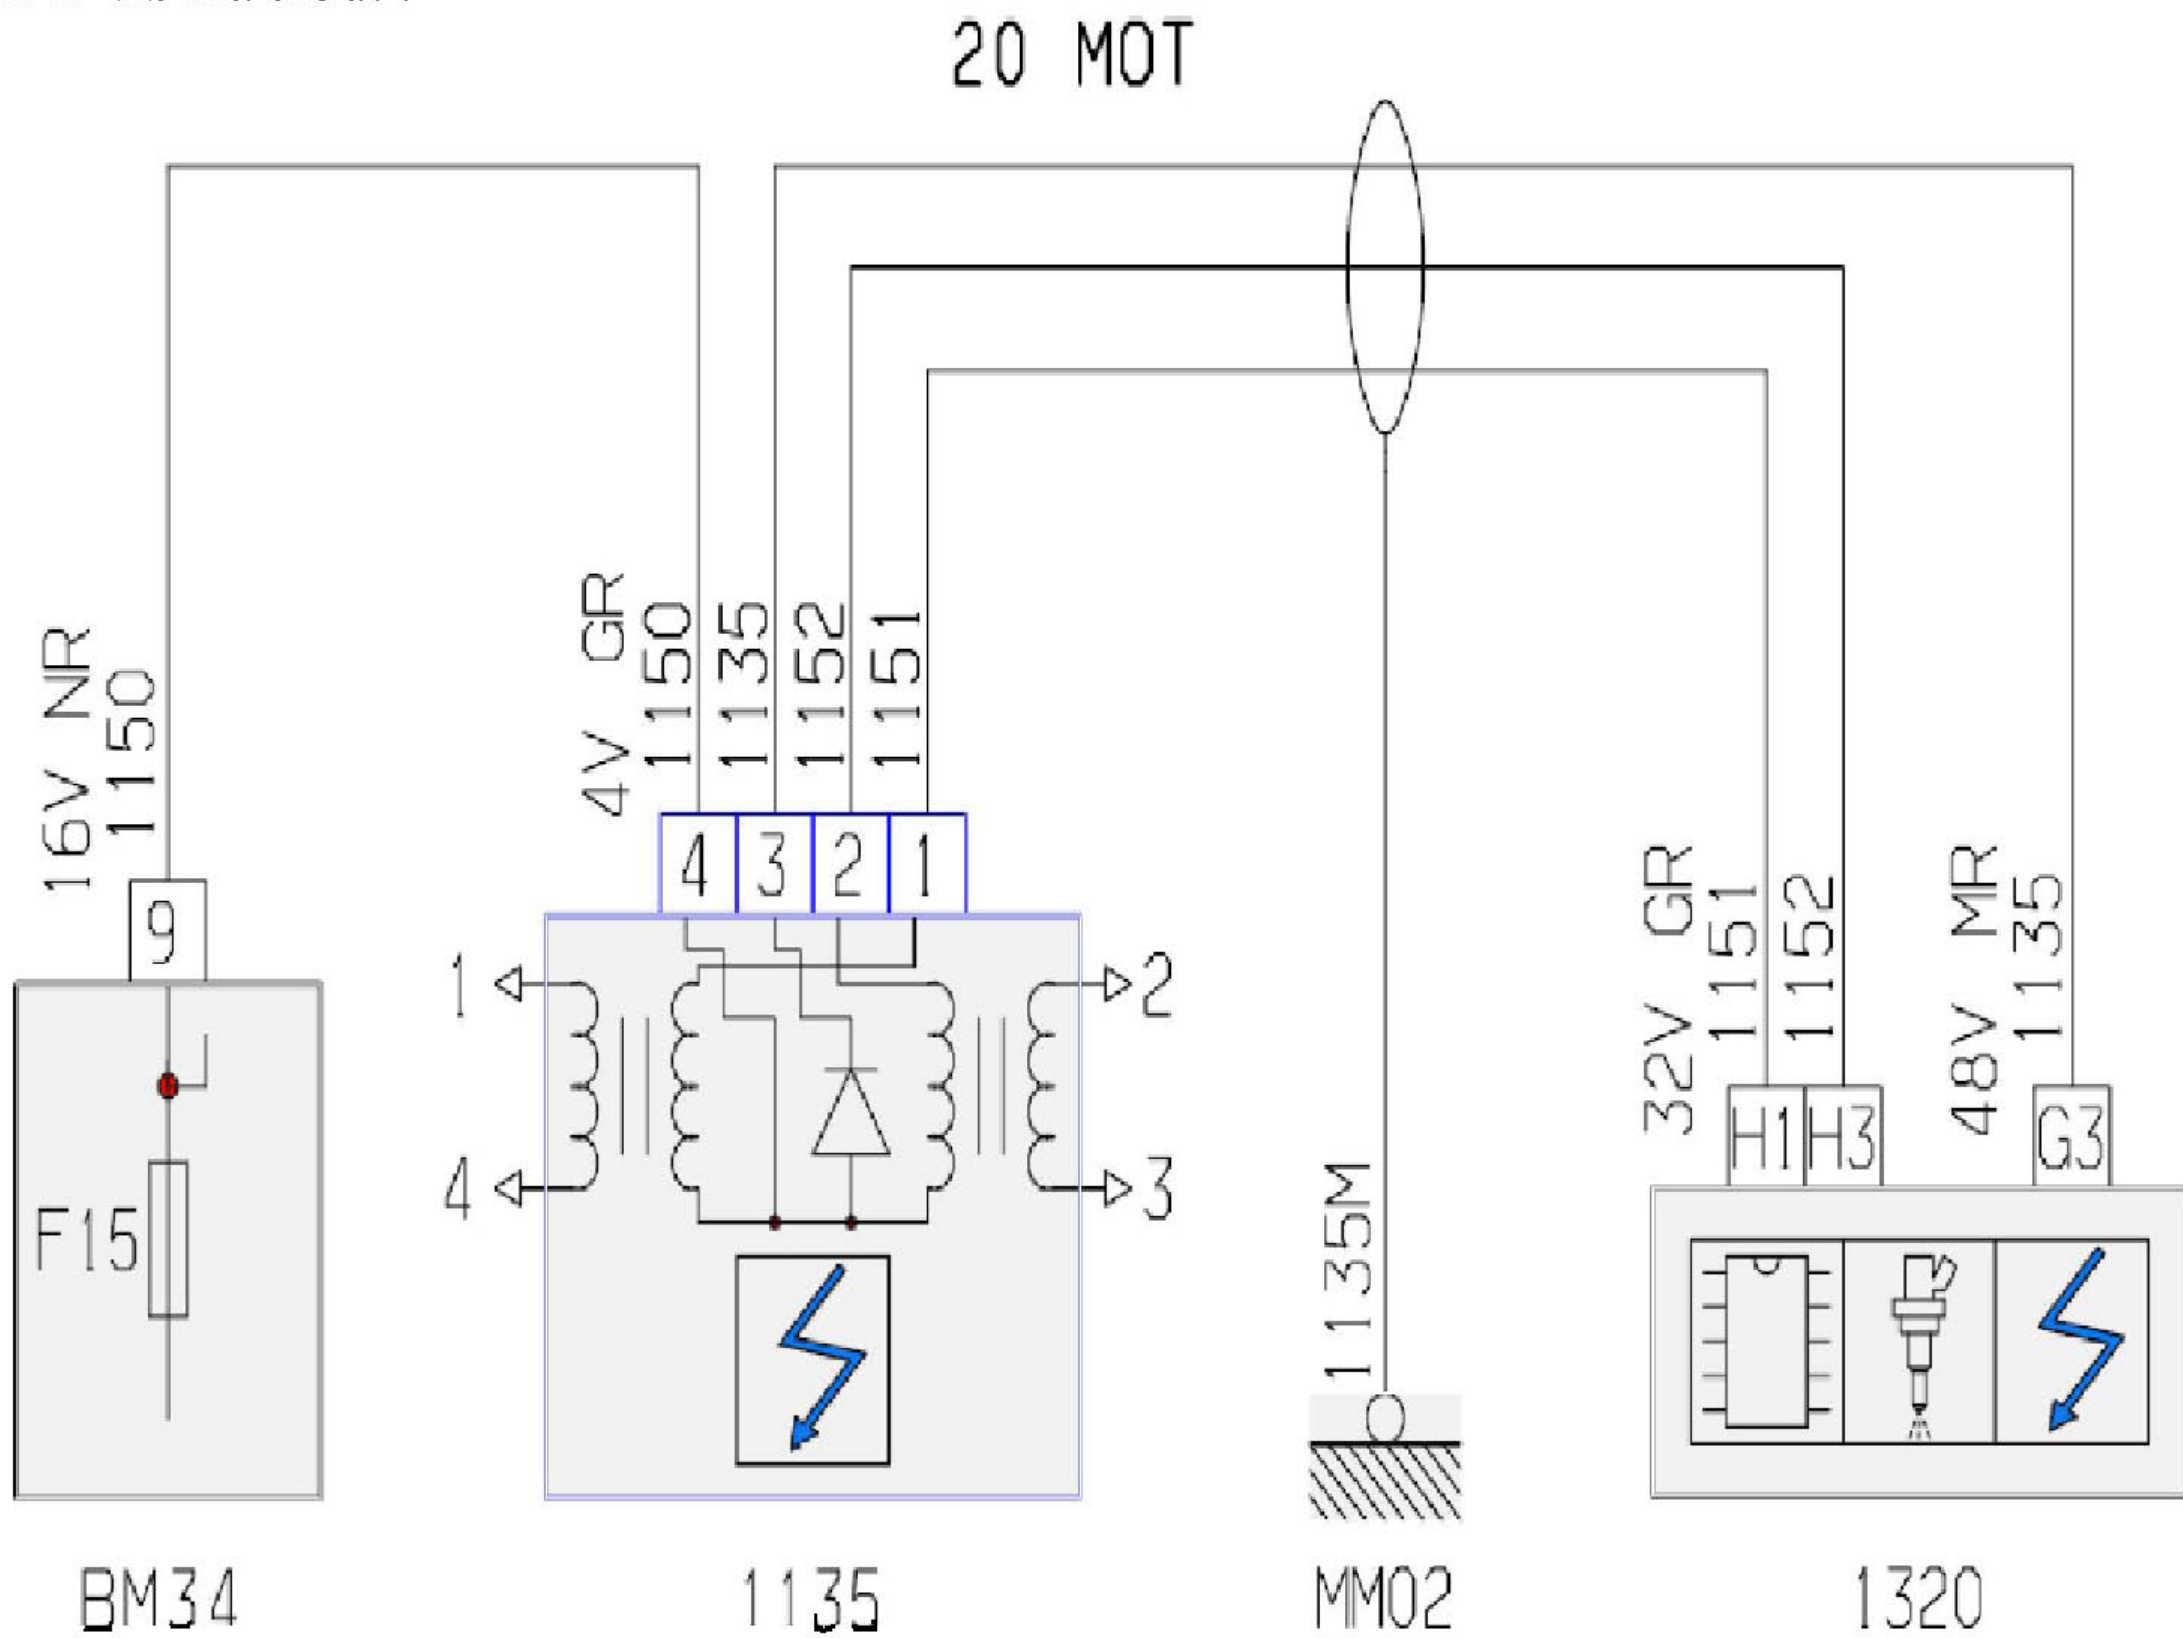

2.15 点火线圈线路图

项目代码	符号	信息
1135	名称	点火线圈
1320	名称	发动机管理控制装置
BM34	名称	中央电气系统发动机34保险
MM02	名称	发动机接地点编号02