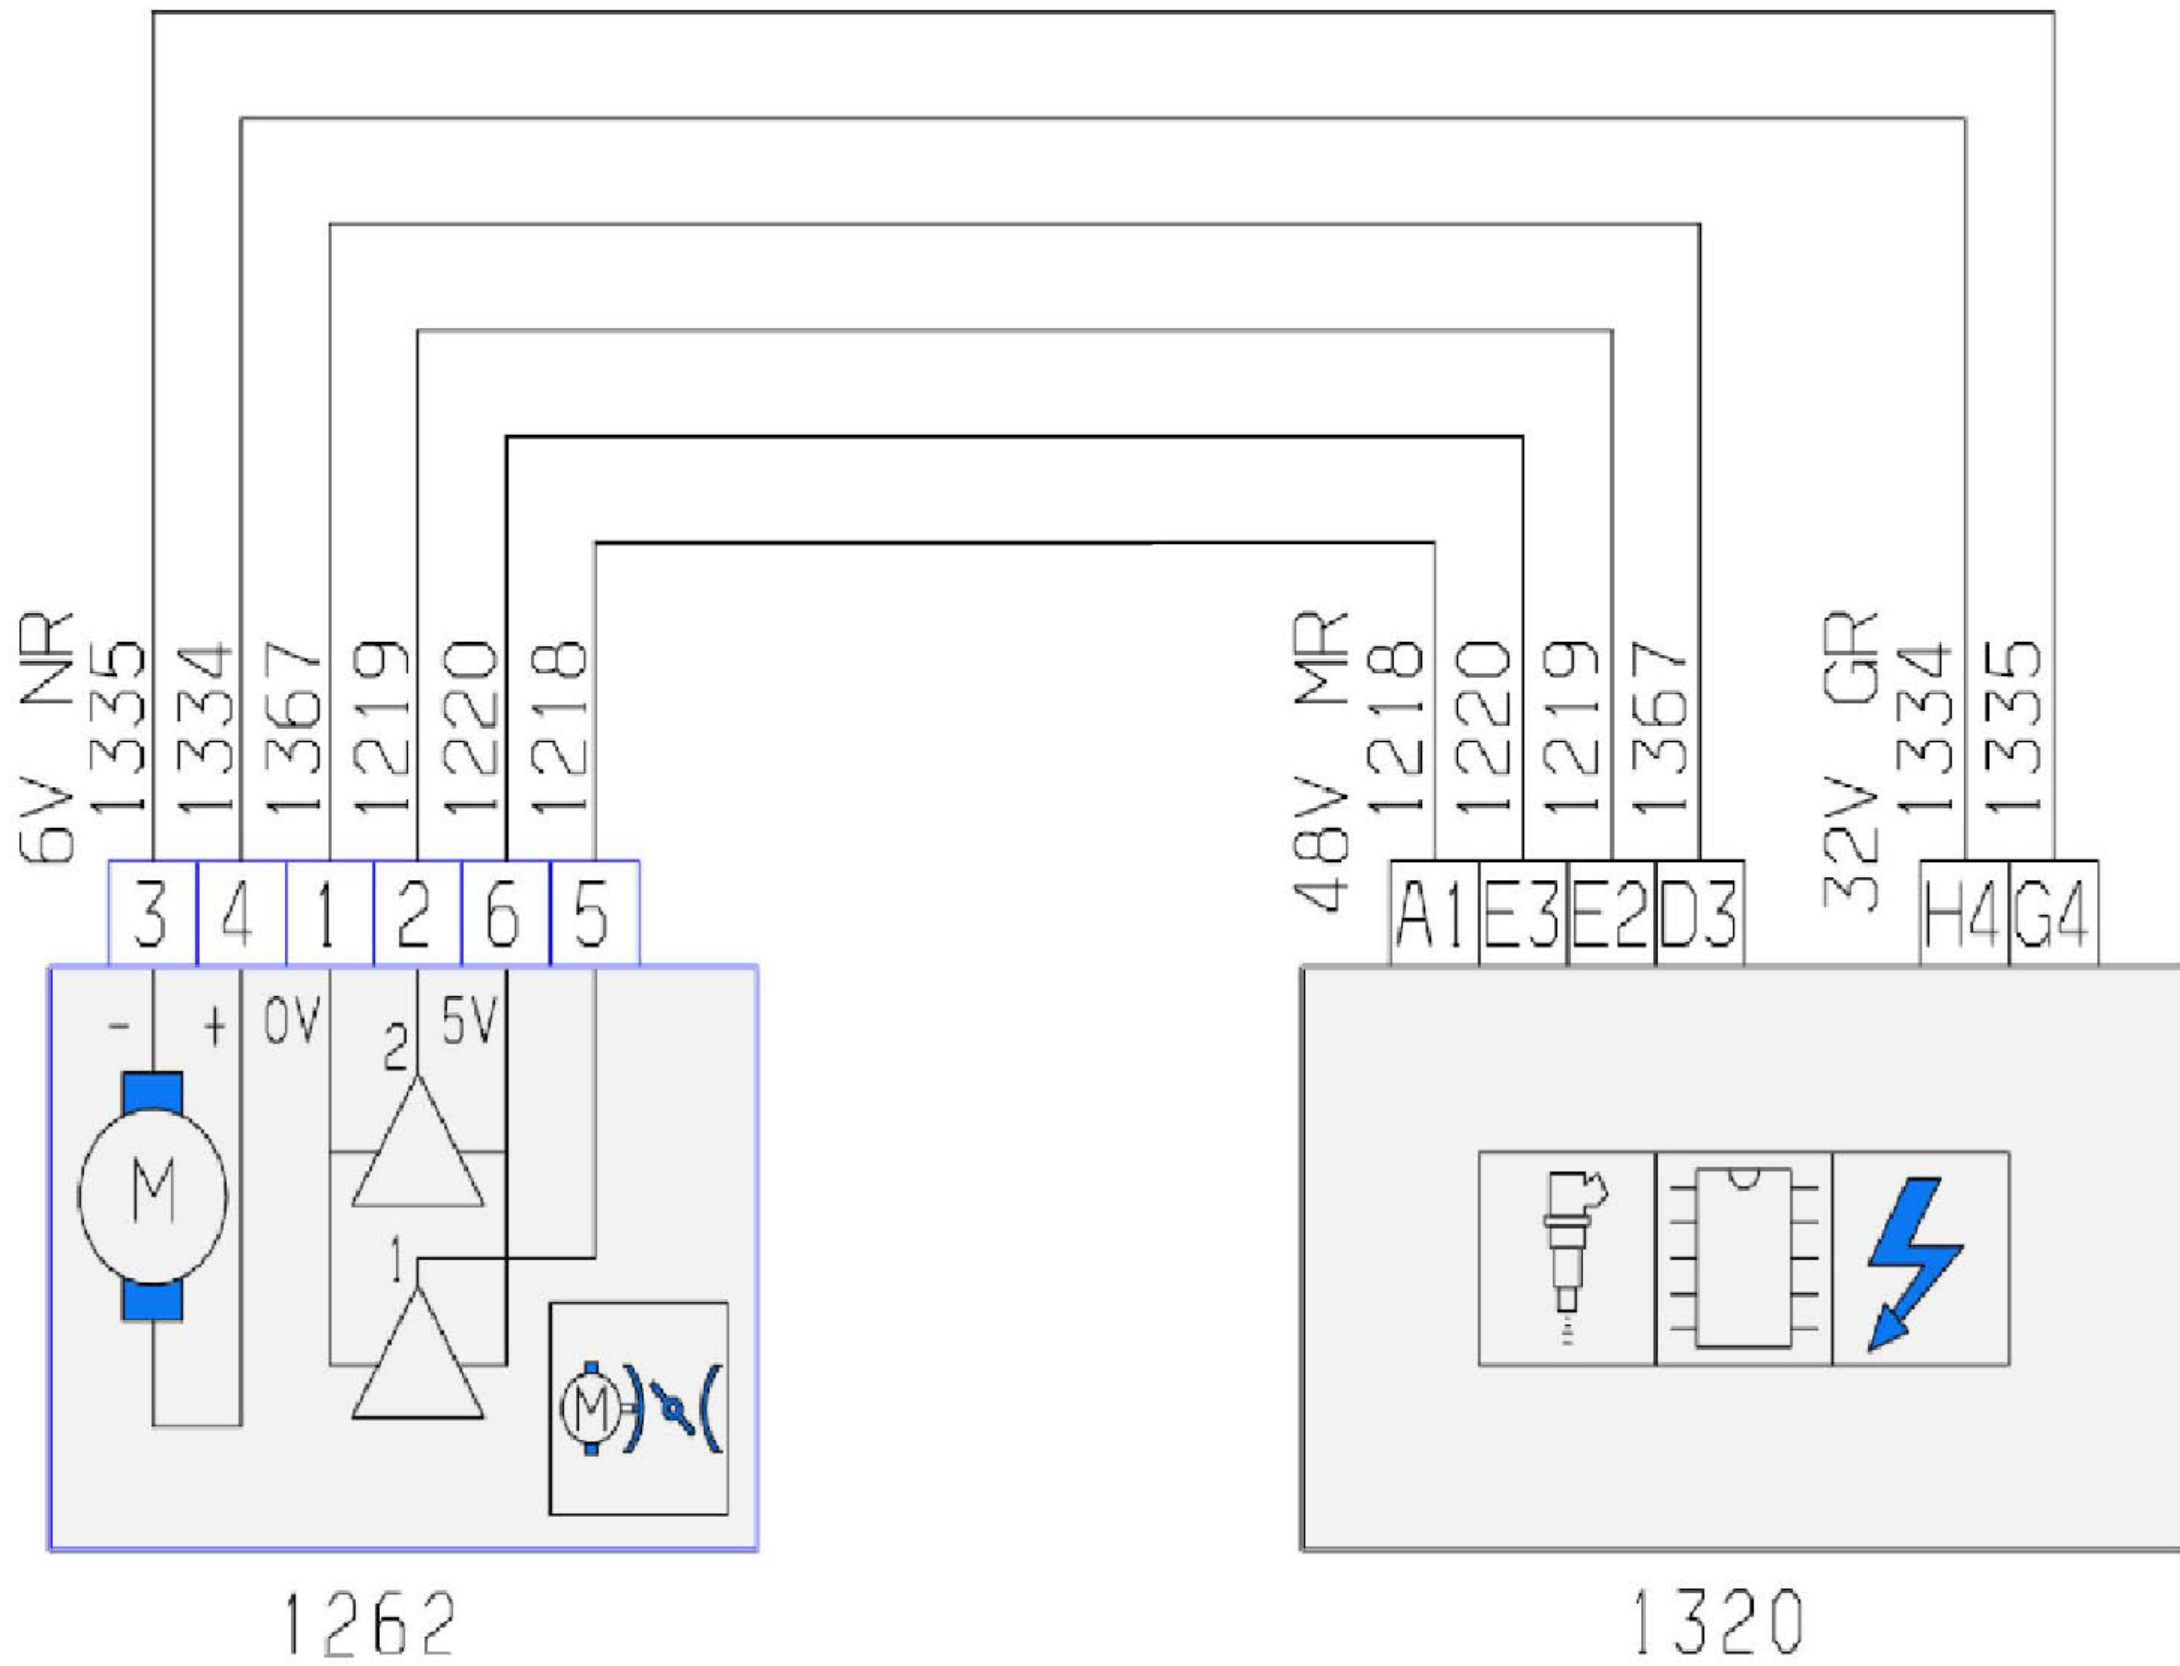

2.14 电子节气门线路图

20 MOT

1262

1320

项目代码	符号	信息
1262	名称	电机驱动的节气门
1320	名称	发动机管理控制装置