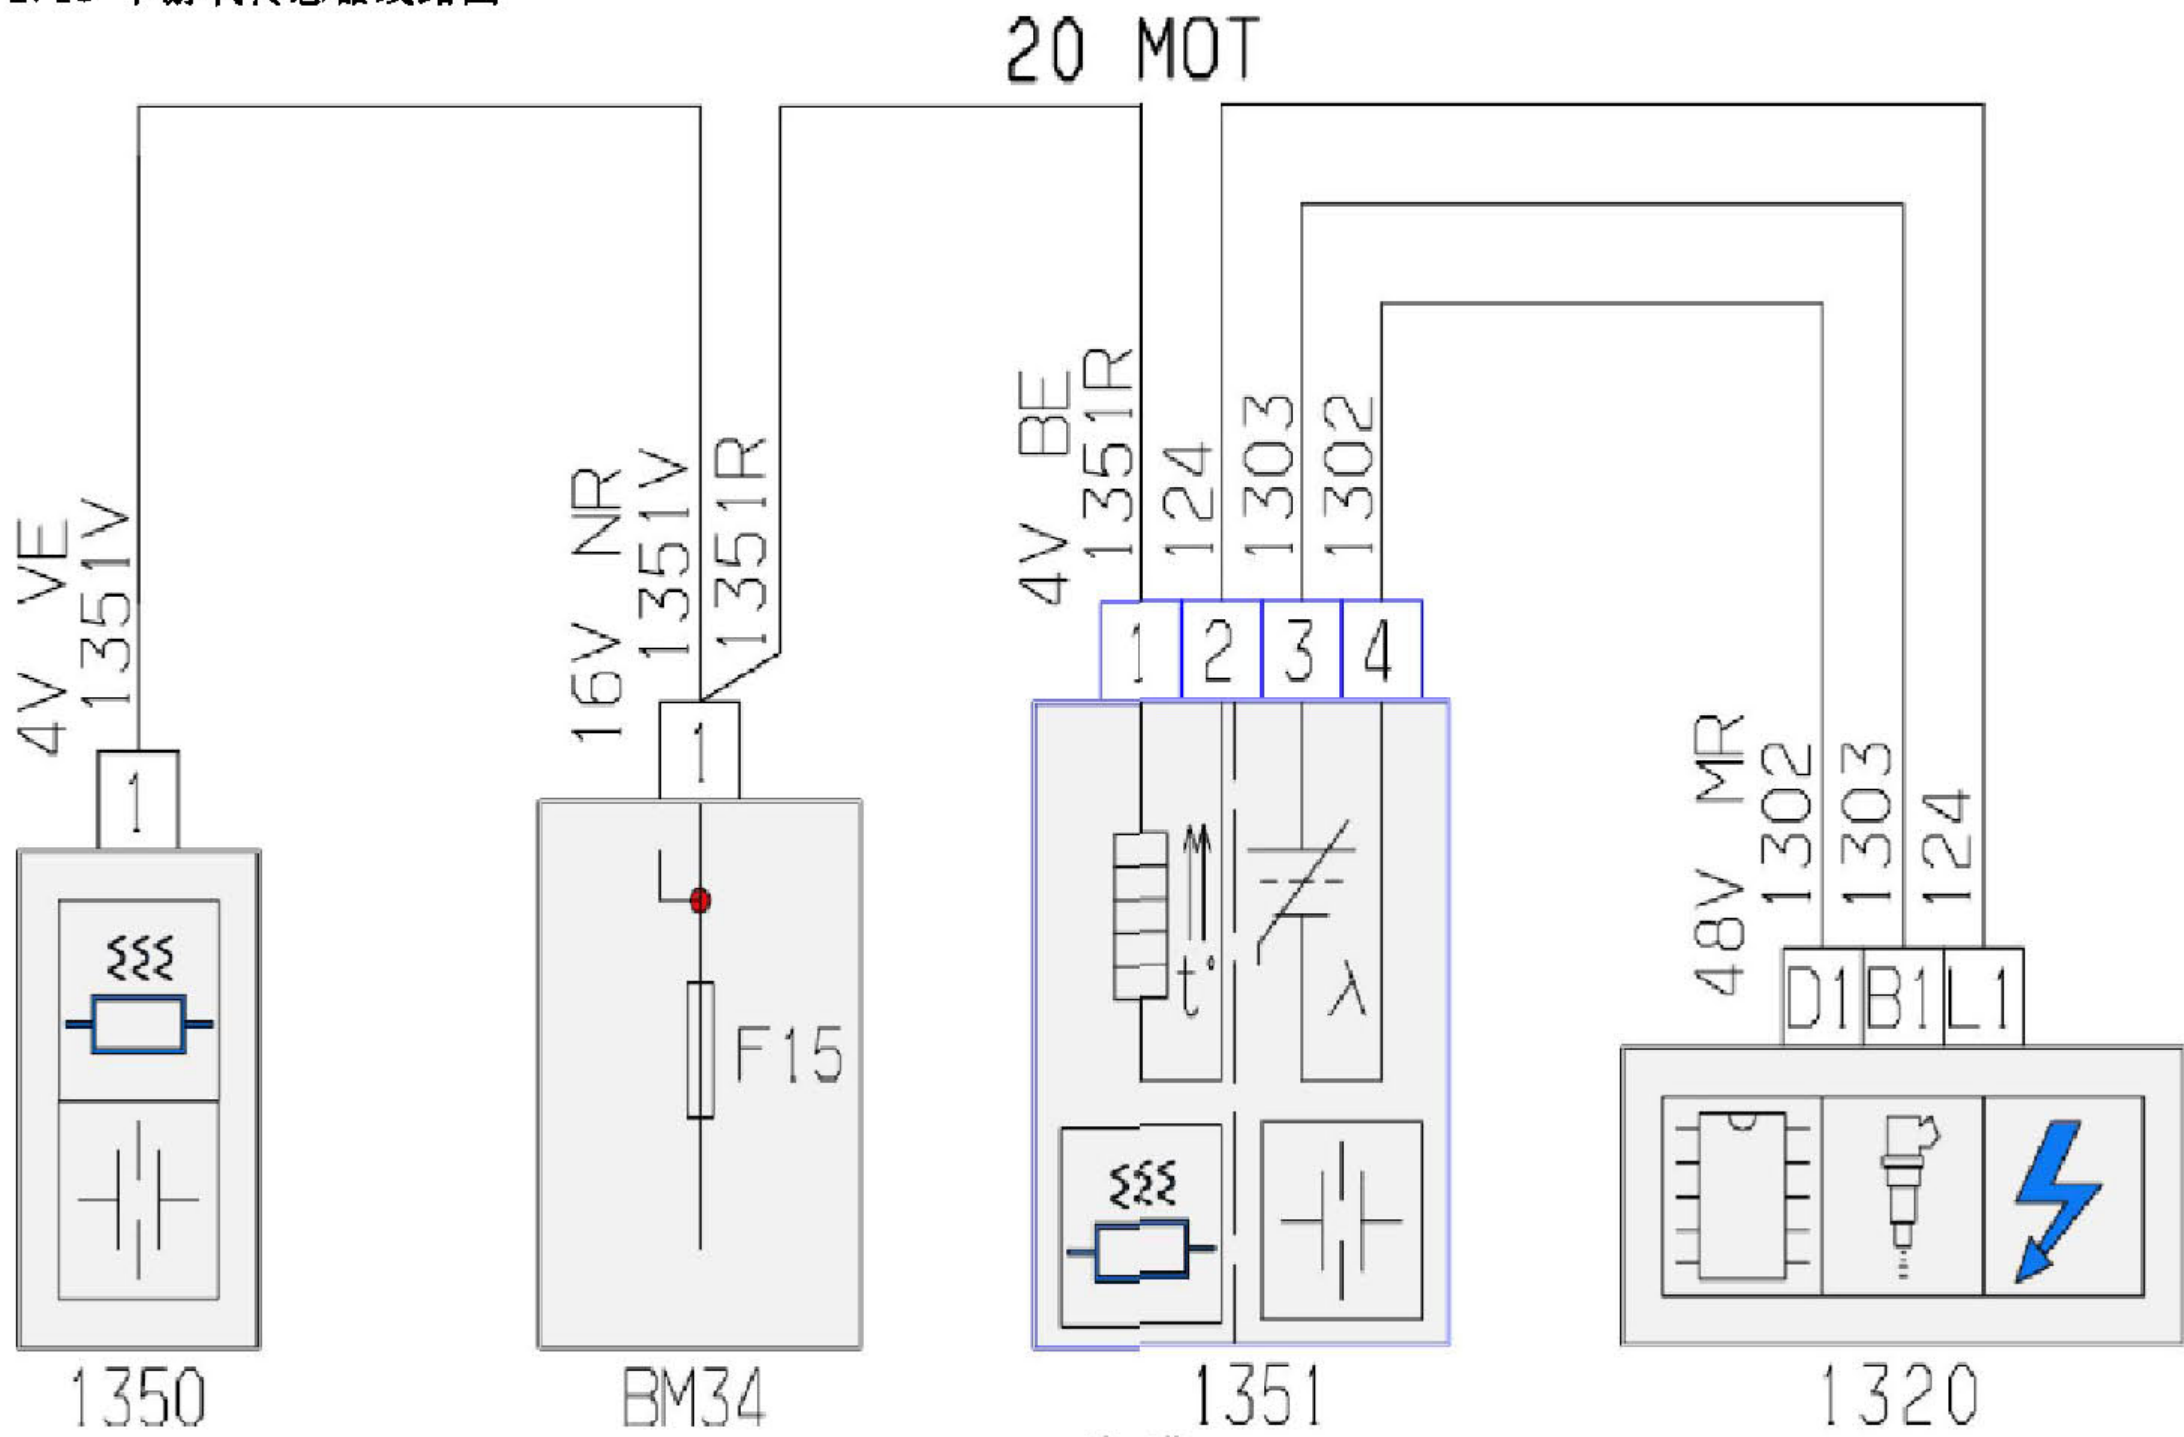

2.13 下游氧传感器线路图

项目代码	符号	信息
1320	名称	发动机管理控制装置
1350	名称	上游氧传感器
1351	名称	下游氧传感器
BM34	名称	中央电气系统发动机34保险