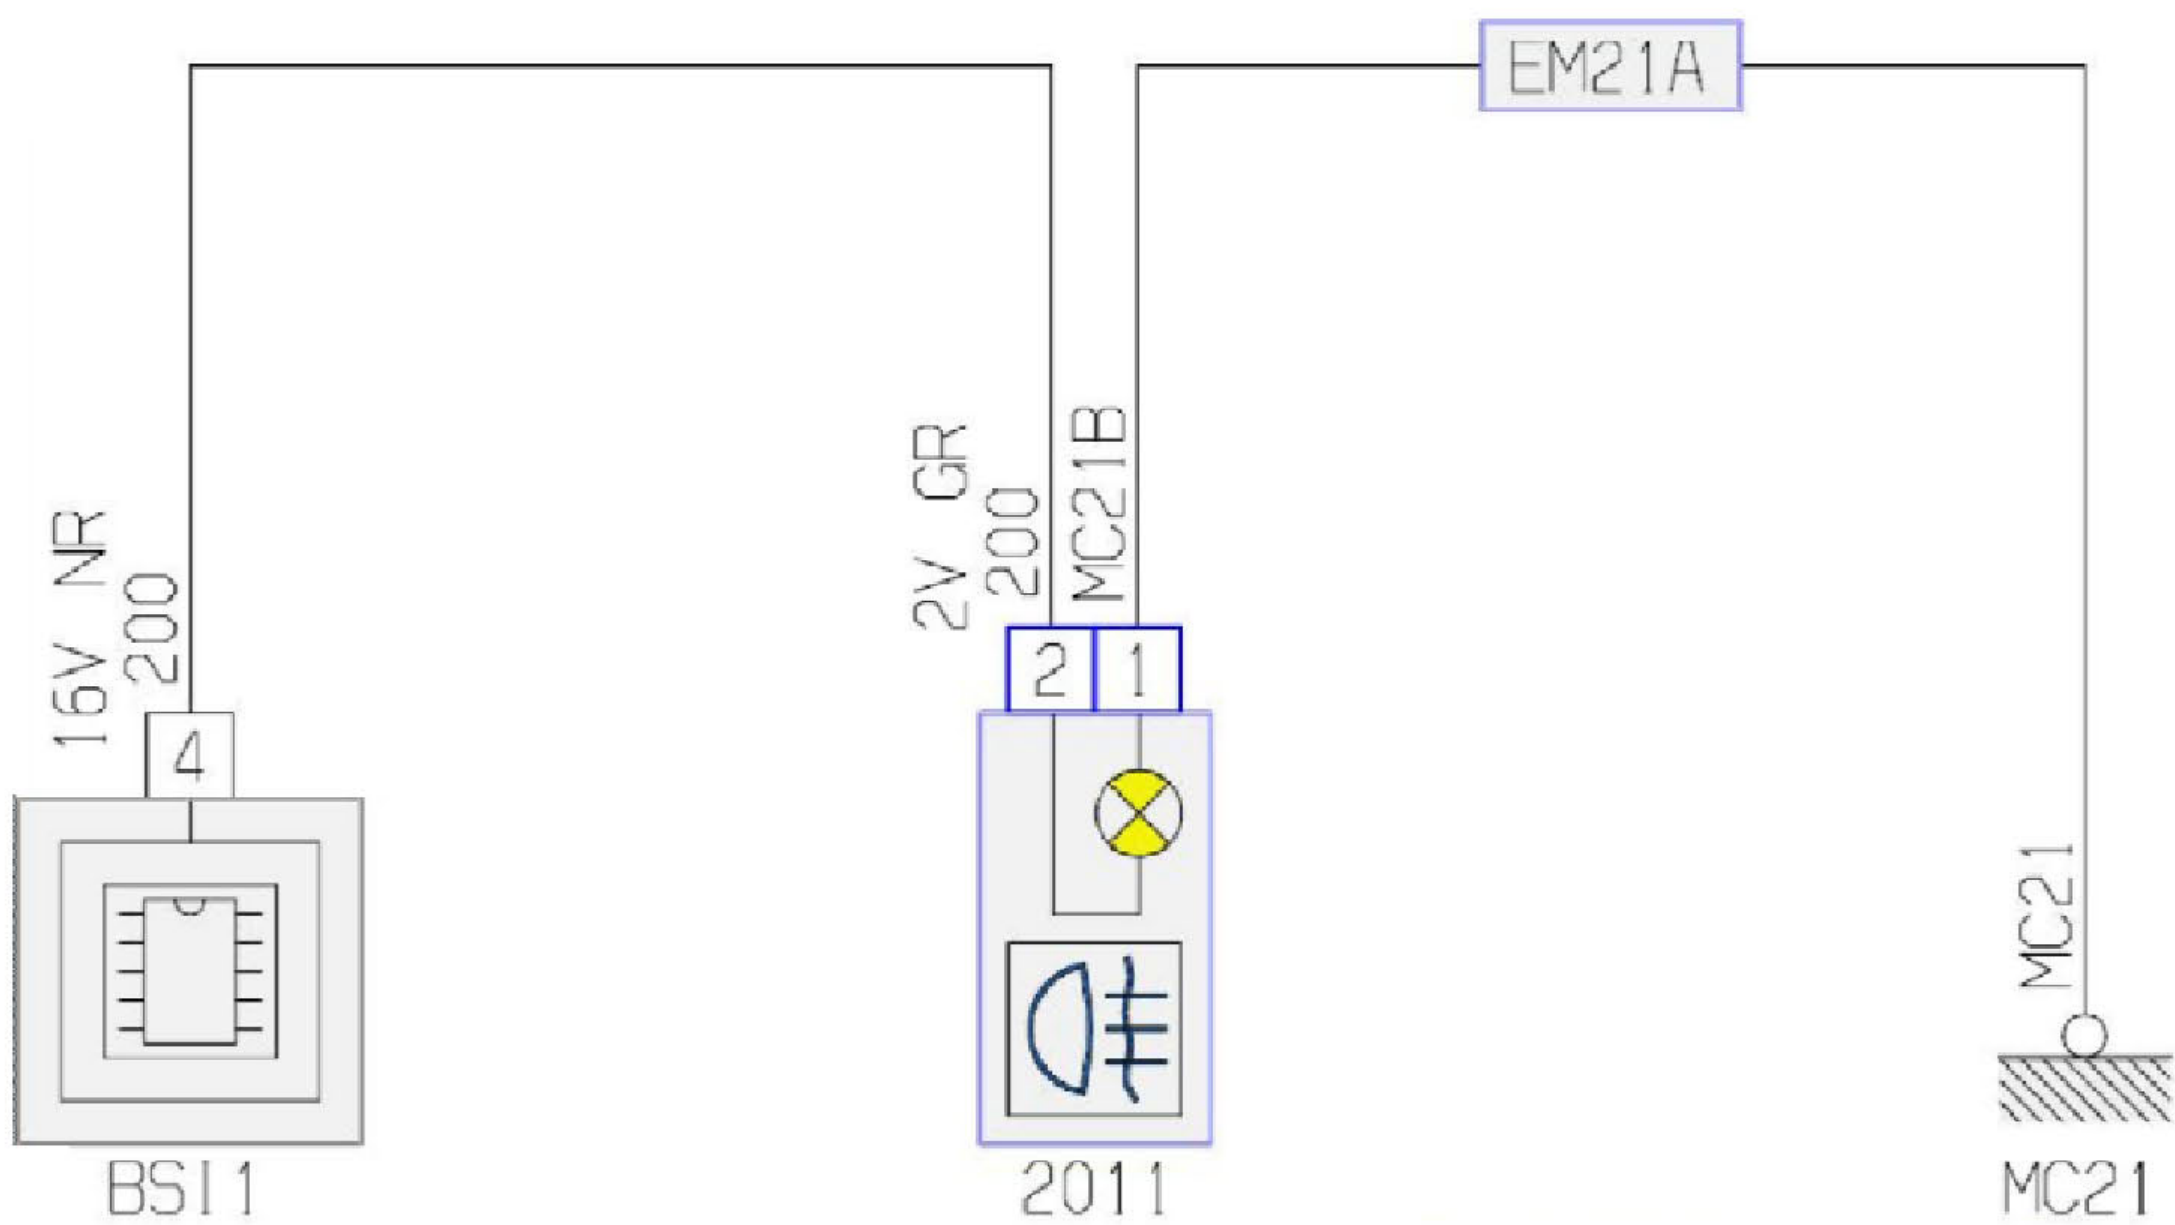

2.99 后雾灯线路图

46 HAB

LAUNCH