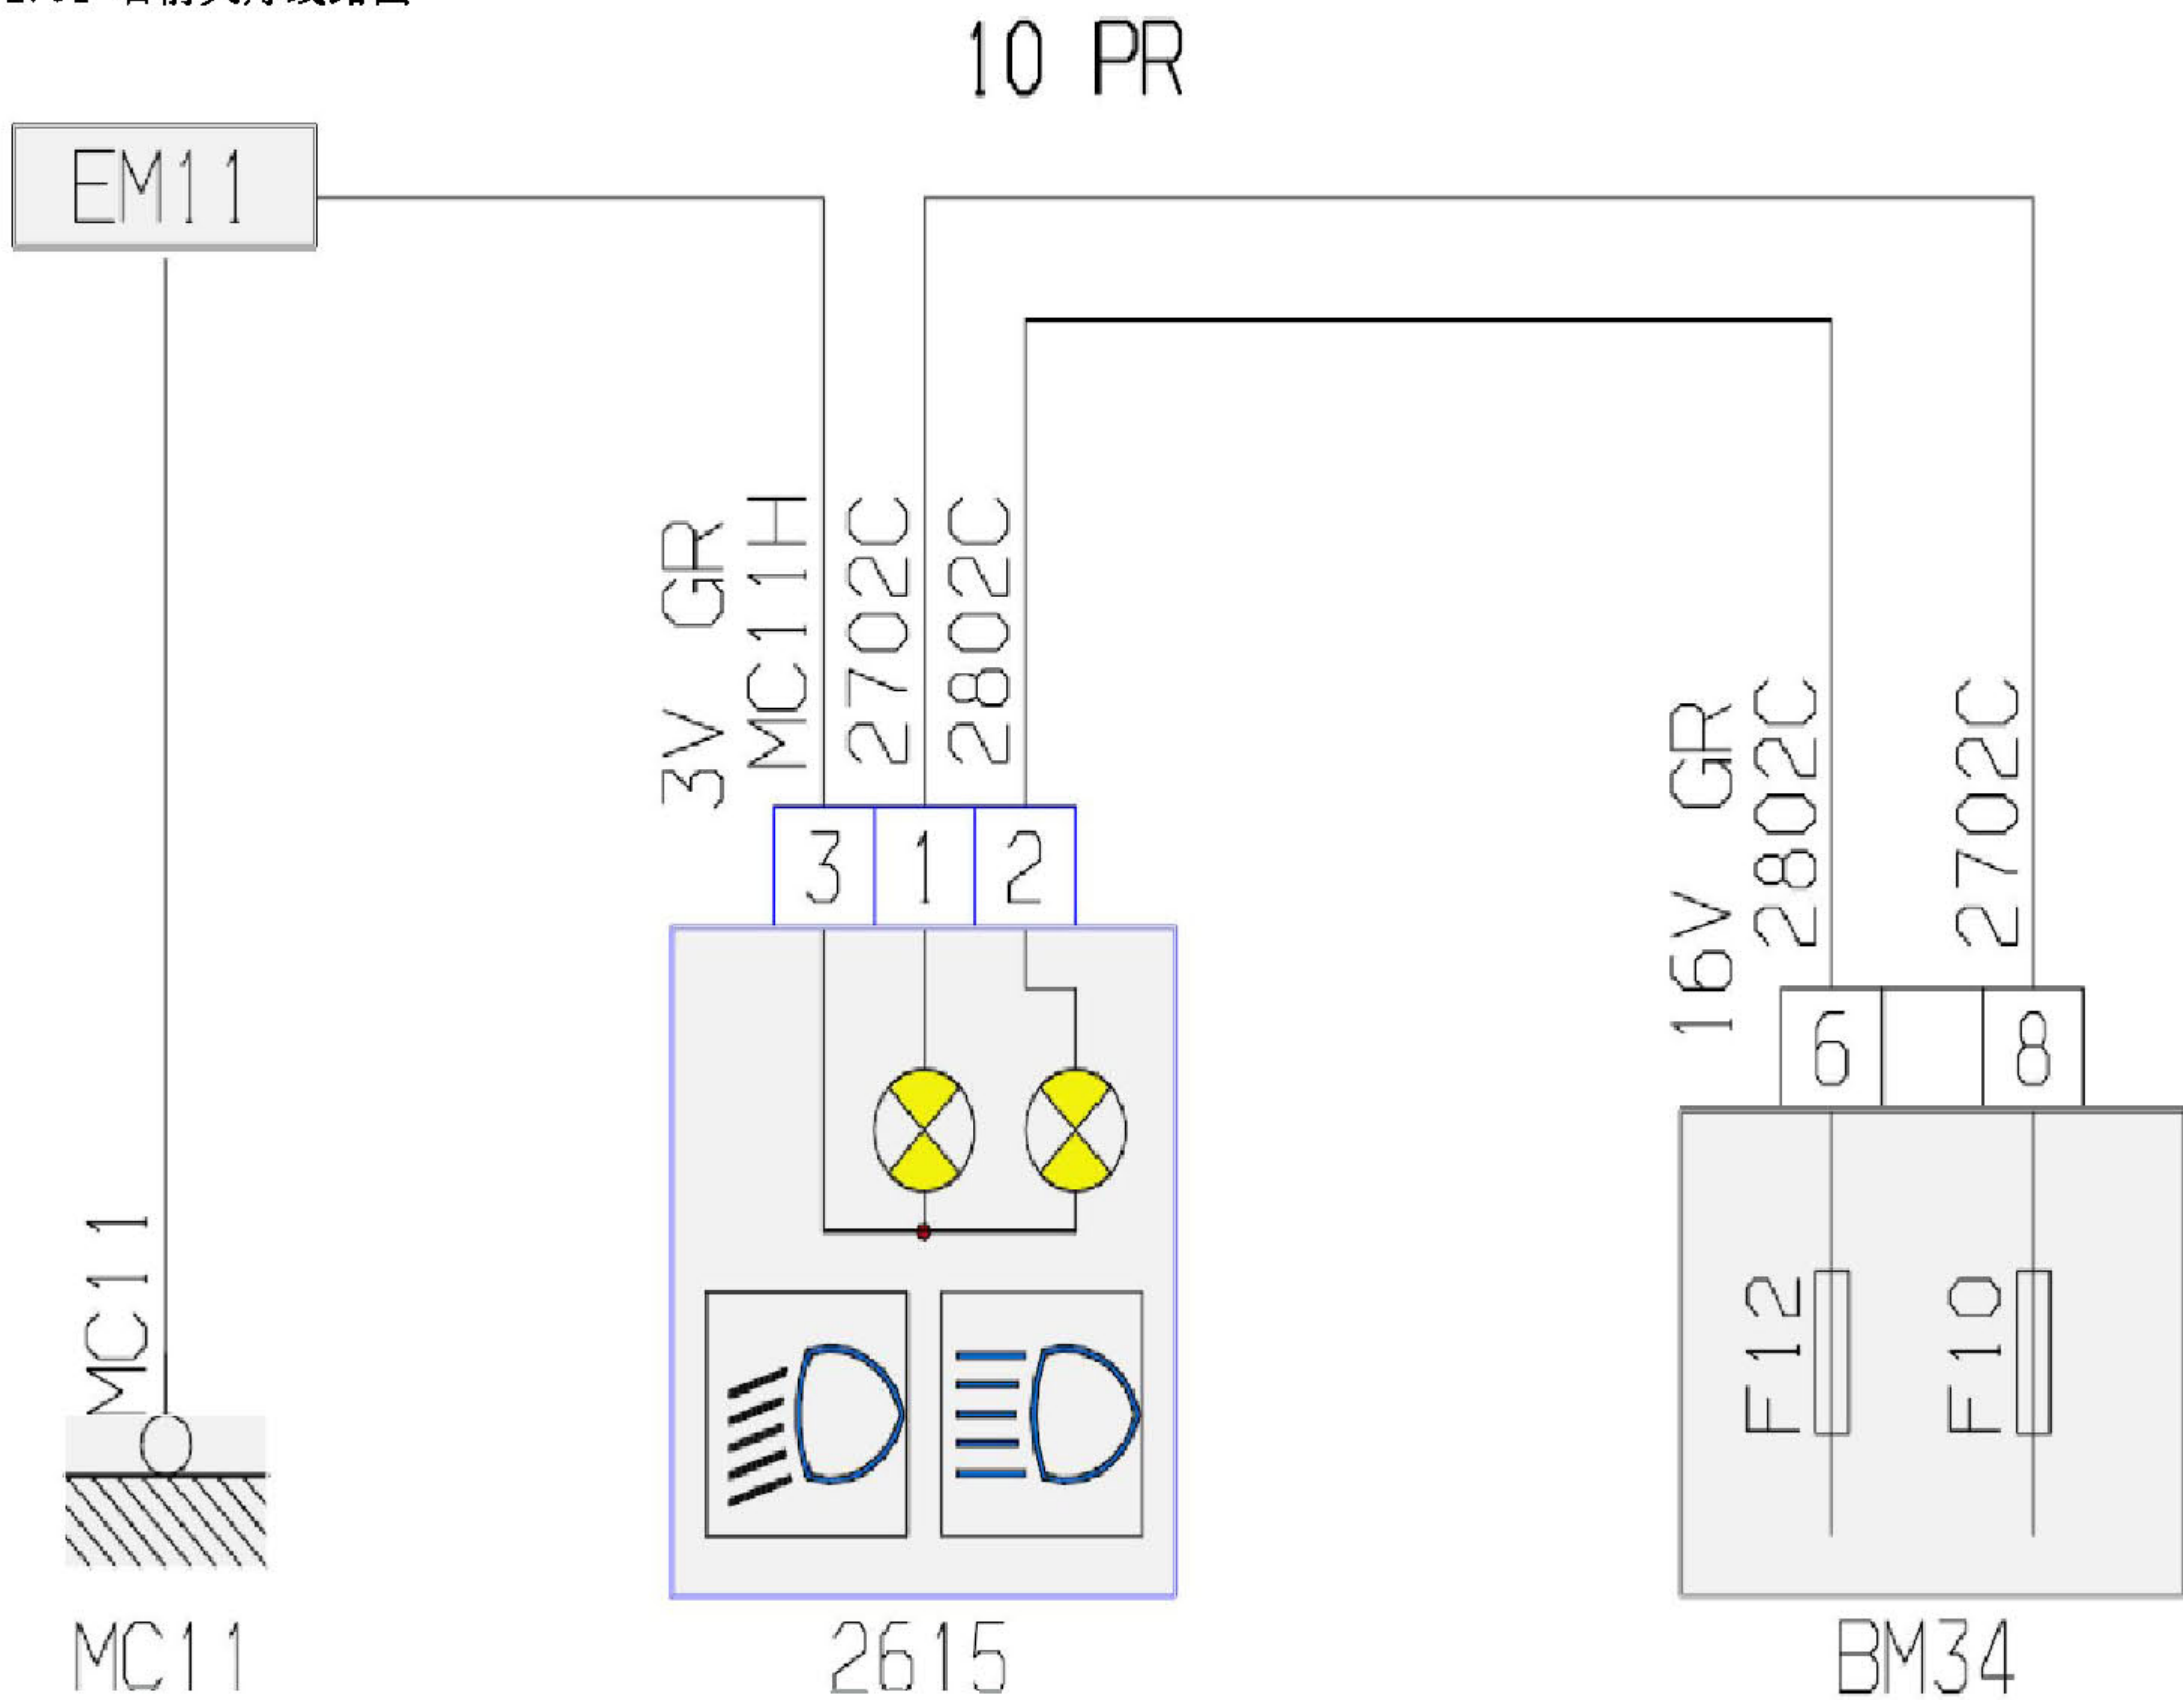

2.91 右前大灯线路图

项目代码	符号	信息
2615	名称	右侧前大灯
BM34	名称	中央电气系统发动机34保险
EM11	名称	压扁地线(接地点编号11)
MC11	名称	车身接地点编号11