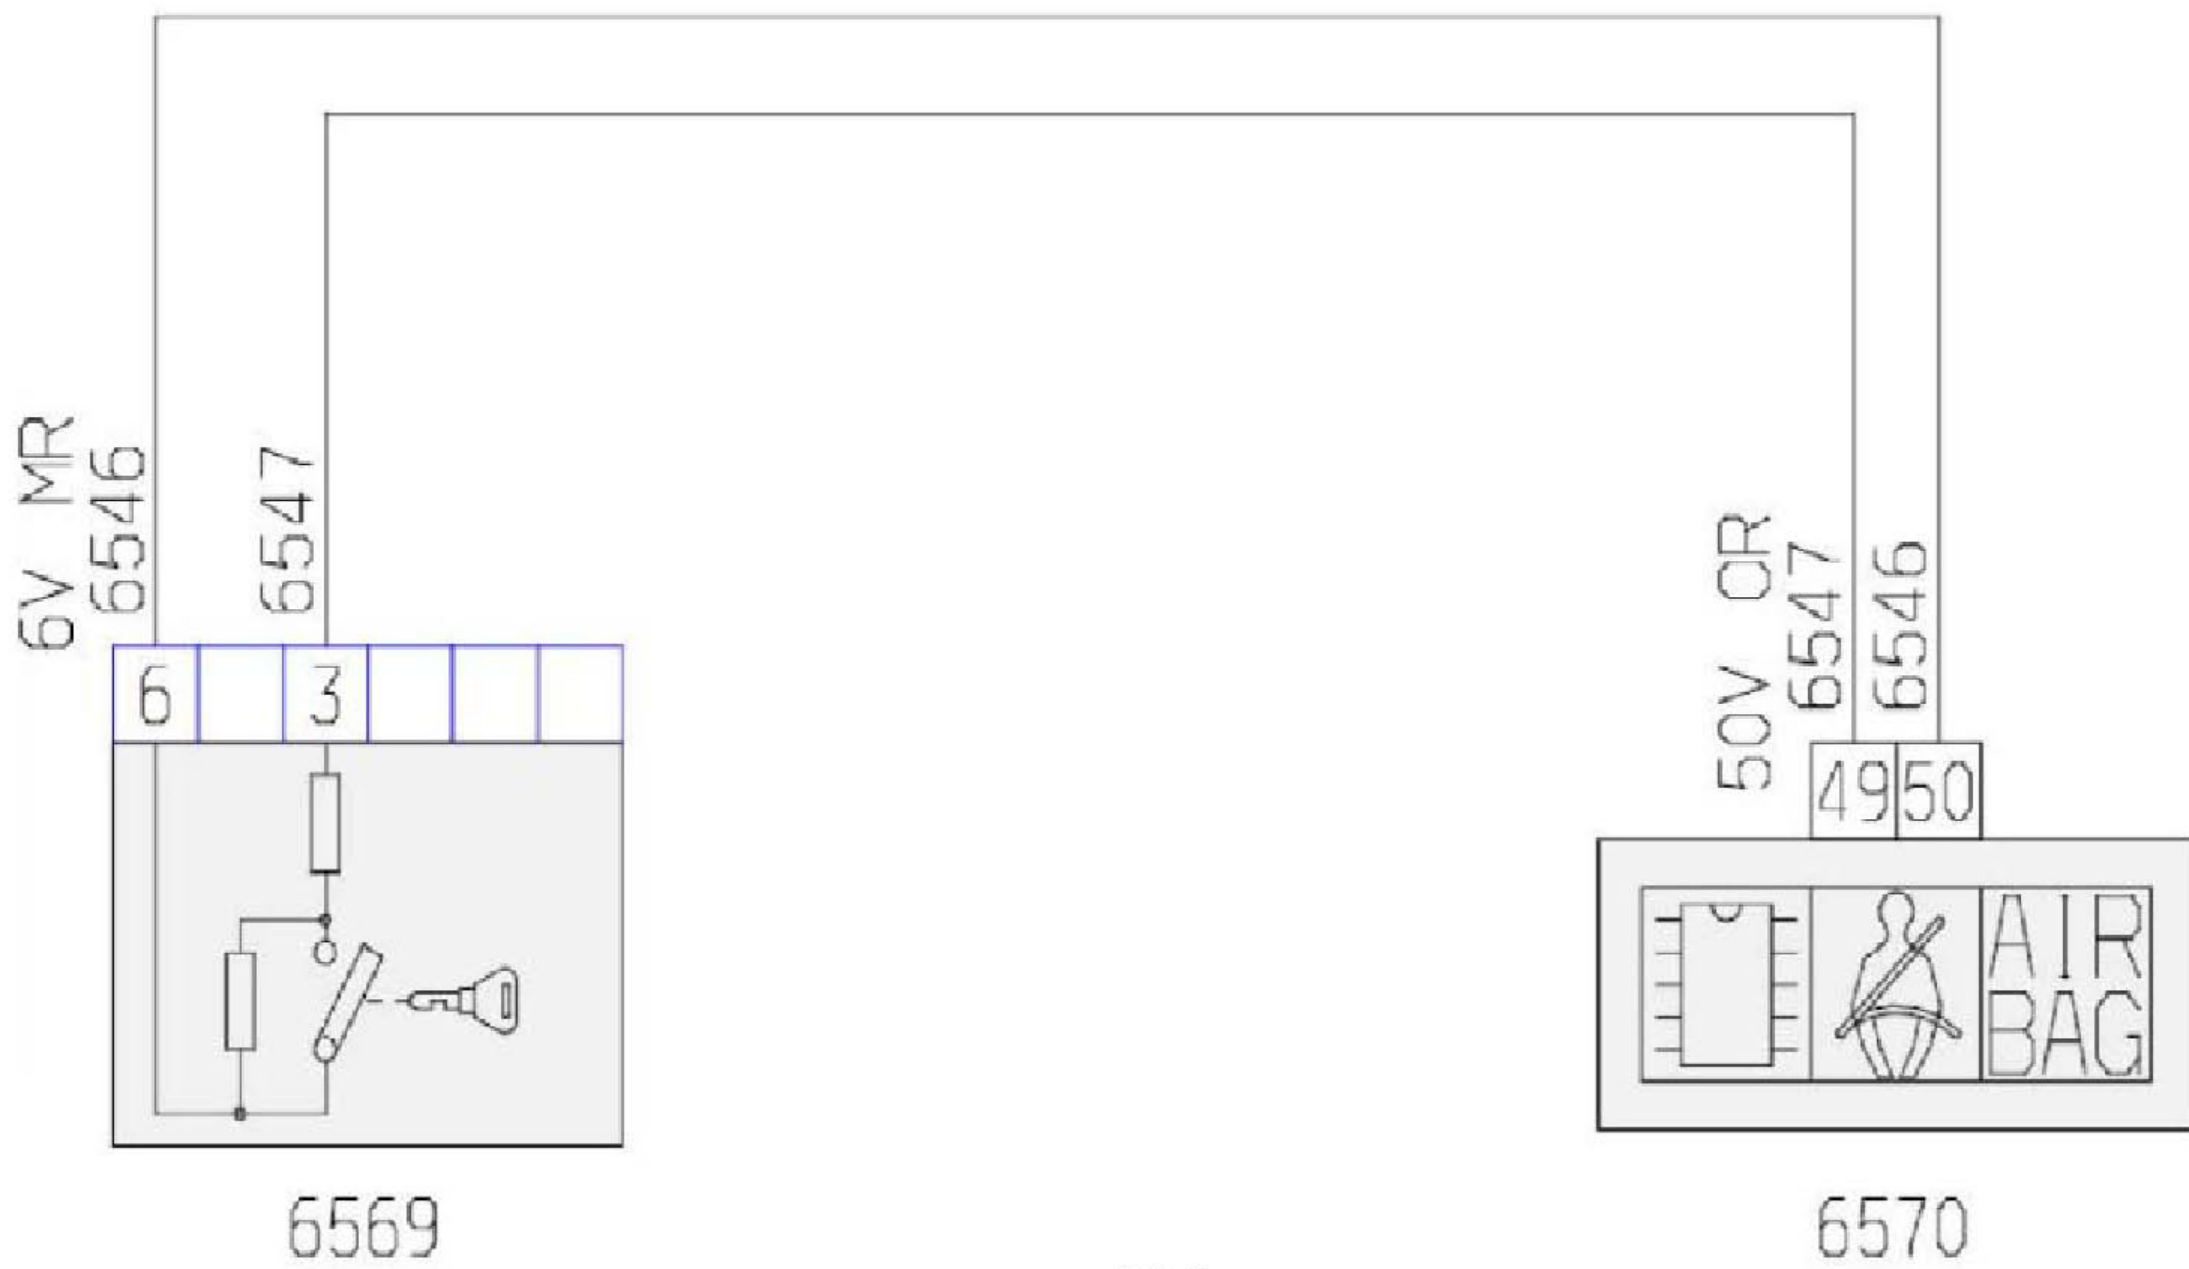

2.75 前座乘客安全气囊关闭开关线路图

46 HAB

LAUNCH