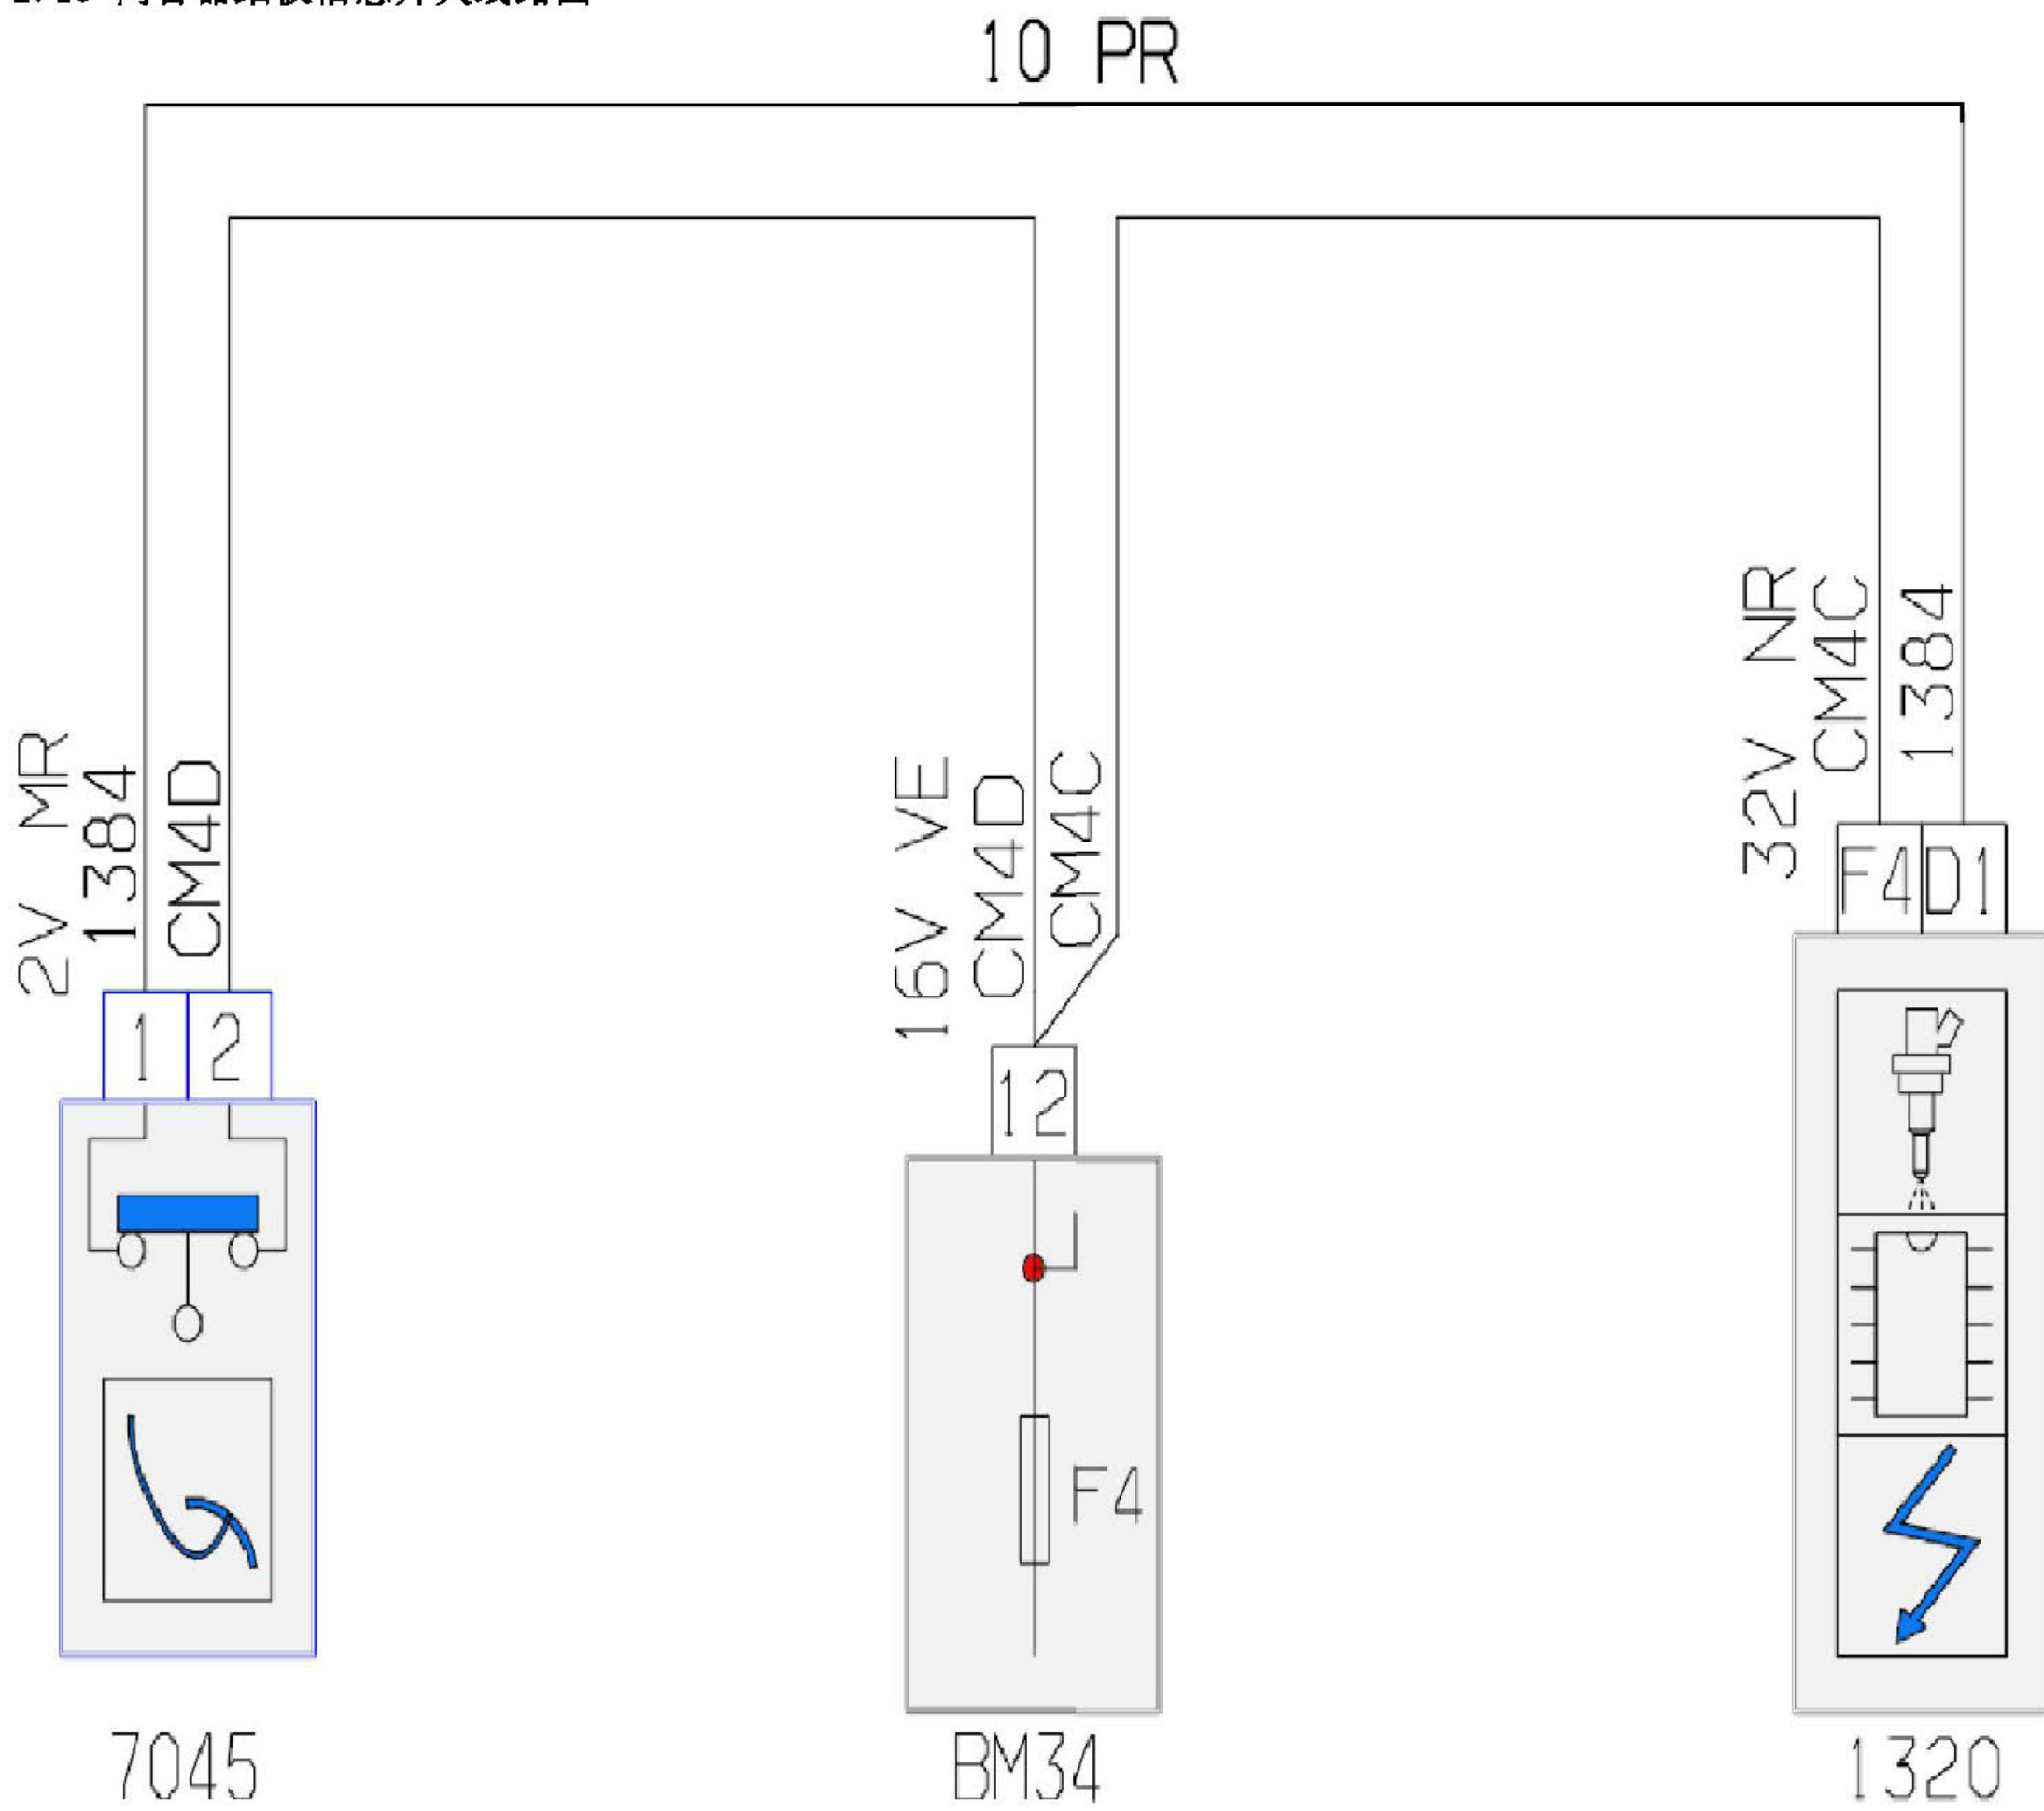

2.18 离合器踏板信息开关线路图

项目代码	符号	信息
1320	名称	发动机管理控制装置
7045	名称	离合器踏板信息开关
BM34	名称	中央电气系统发动机34保险