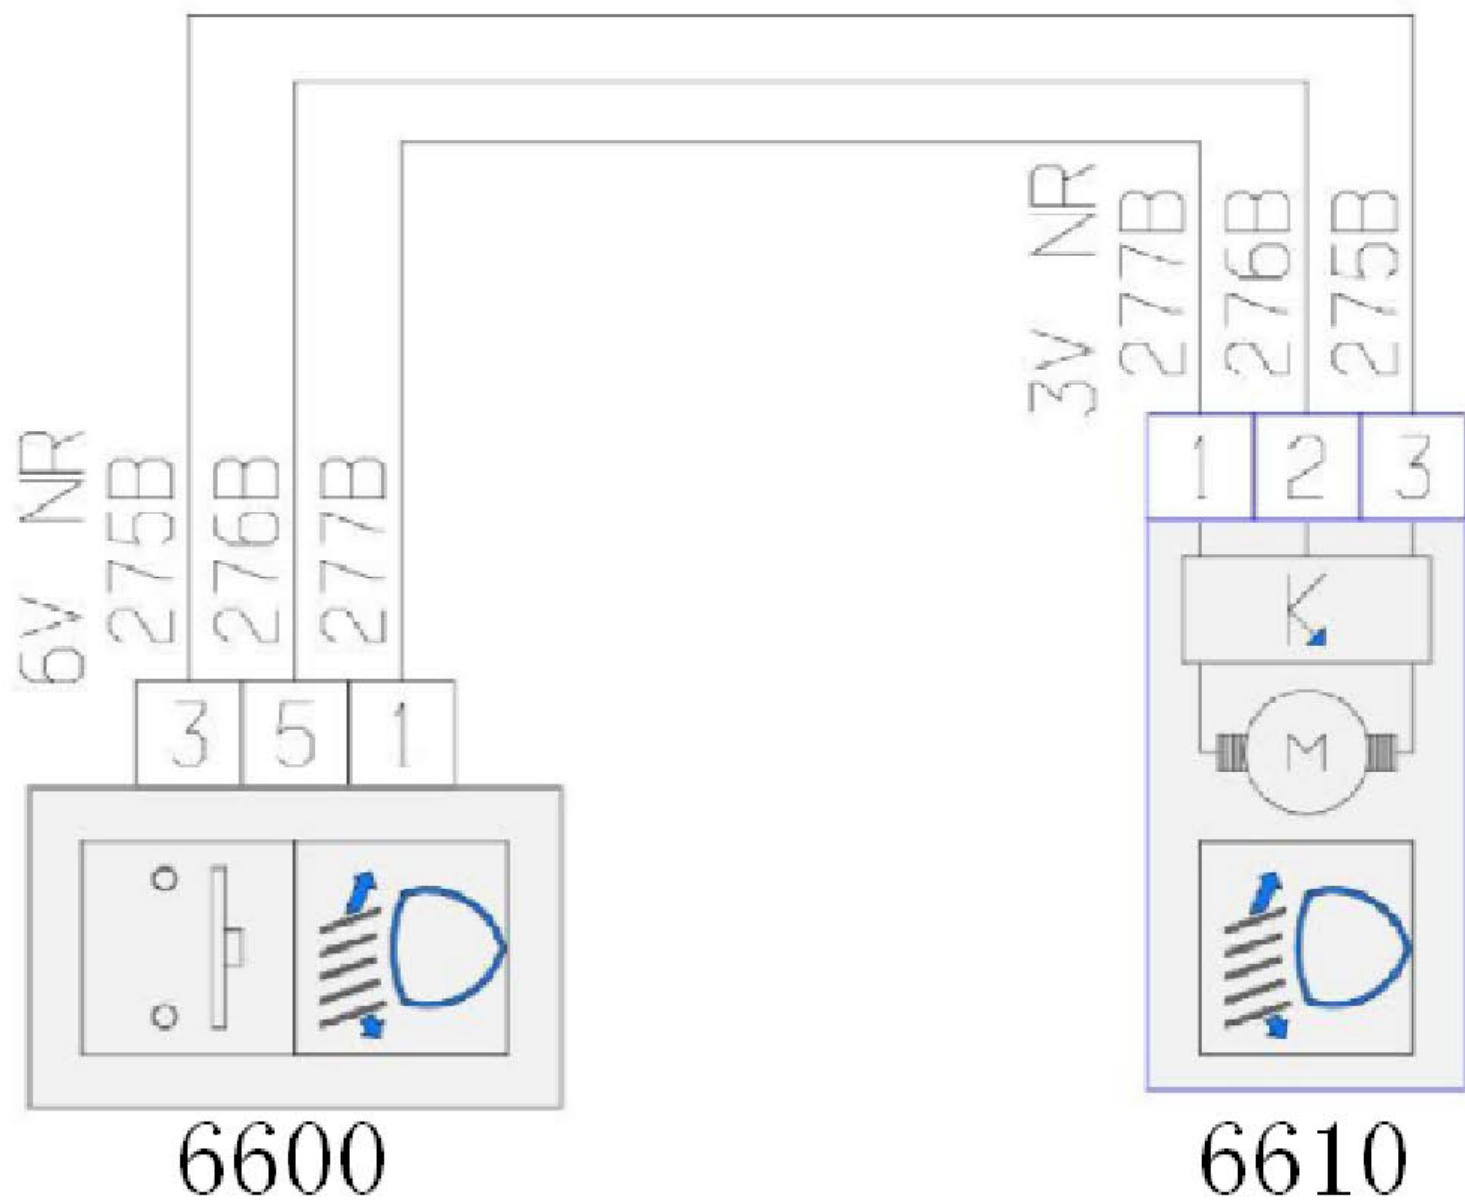

2.92 大灯光线水平调整开关线路图

10 PR

LAUNCH

2.92.1 左大灯高低调整马达线路图

10PR

LAUNCH

2.92.2 右大灯高低调整马达线路图

10PR