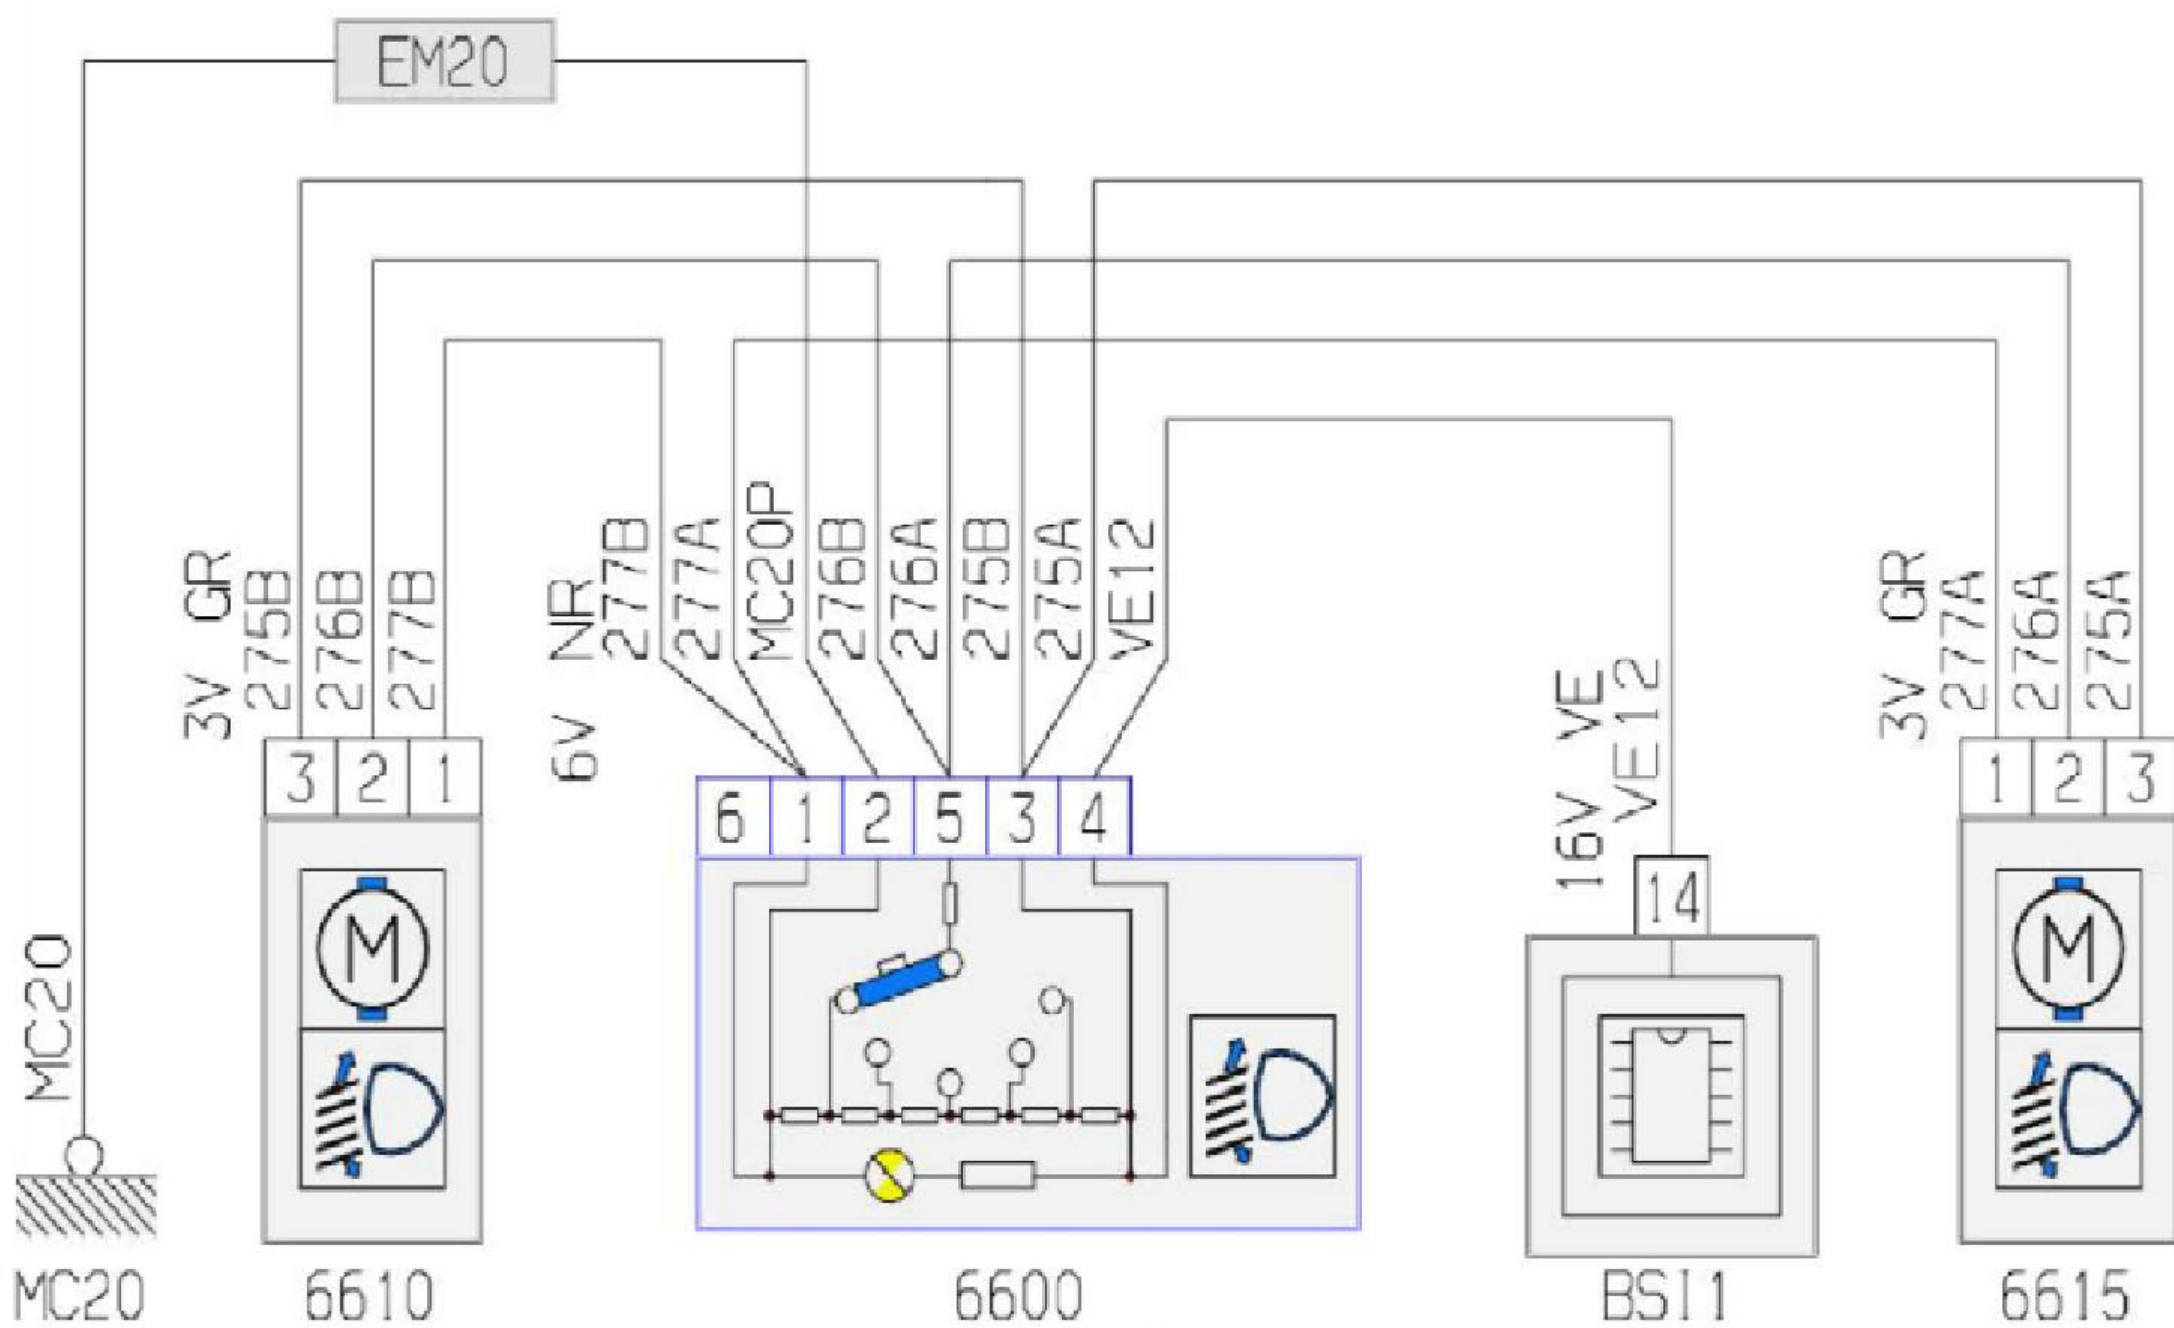

2.92 大灯光线水平调整开关线路图

10 PR

LAUNCH

2.92.1 左大灯高低调整马达线路图

10PR

LAUNCH

2.92.2 右大灯高低调整马达线路图

10PR