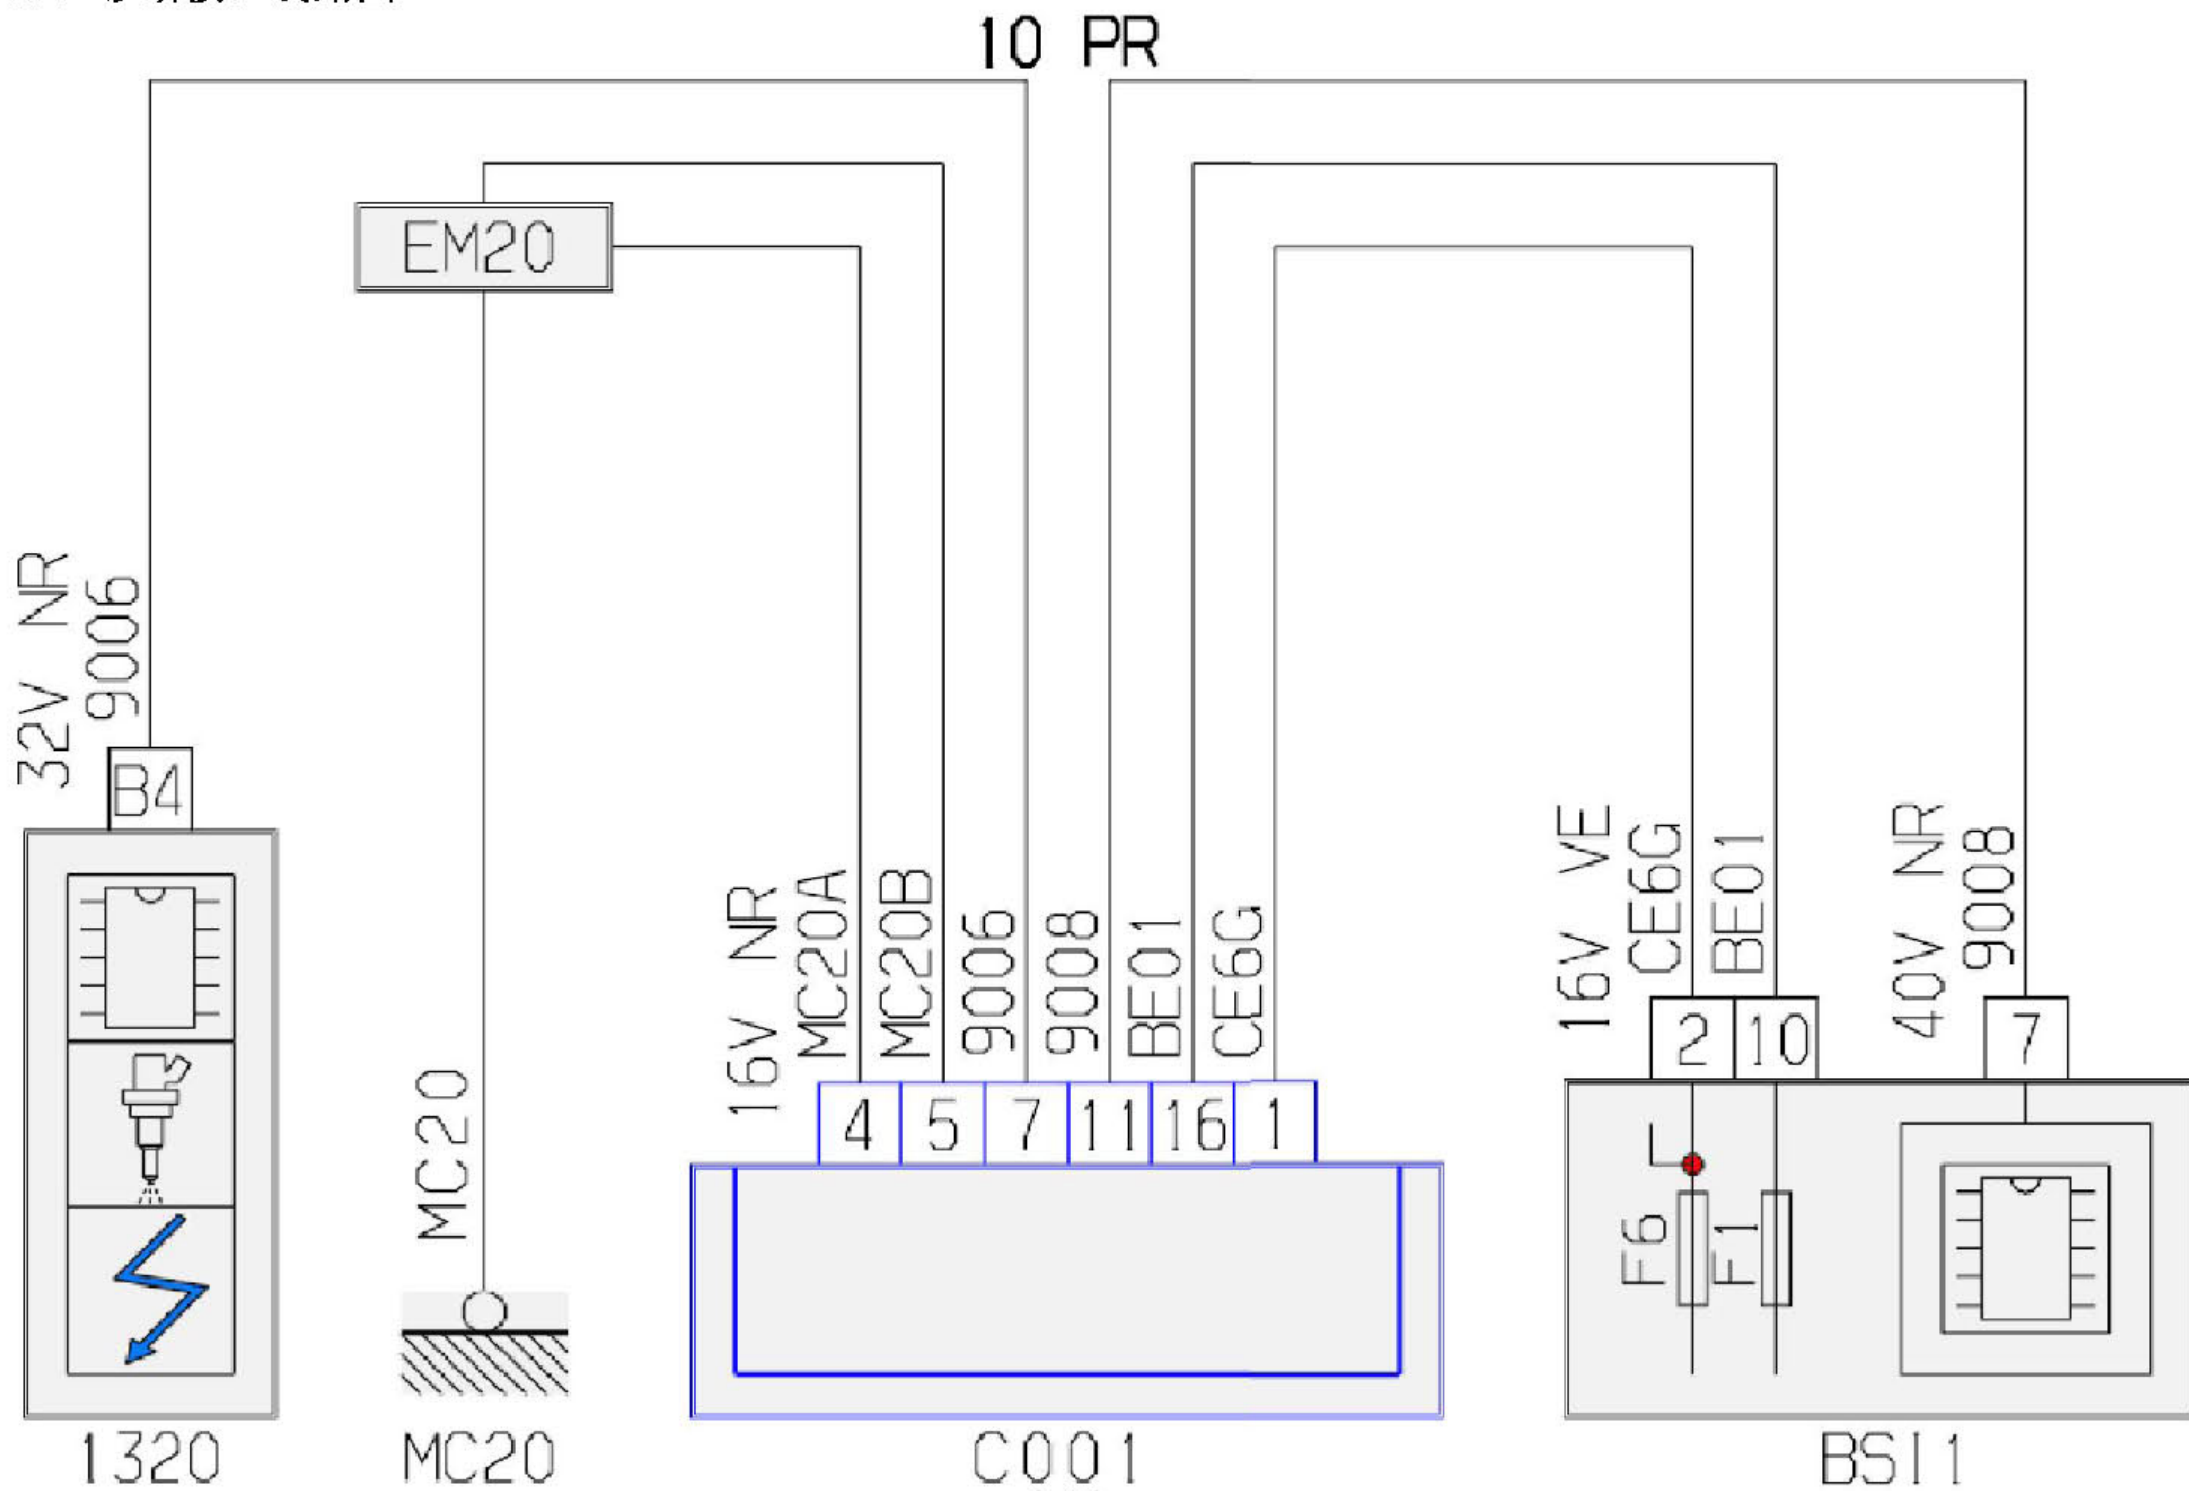

2.3 诊断接口线路图

项目代码	符号	信息
1320	名称	发动机管理控制装置
BSI1	名称	智能盒控制系统 (BSI)
C001	名称	诊断接口
EM20	名称	压扁地线 (接地点编号20)
MC20	名称	车身接地点编号20

2.3.1 诊断接口安装

项目代码	符号	信息
C001	名称	诊断接口