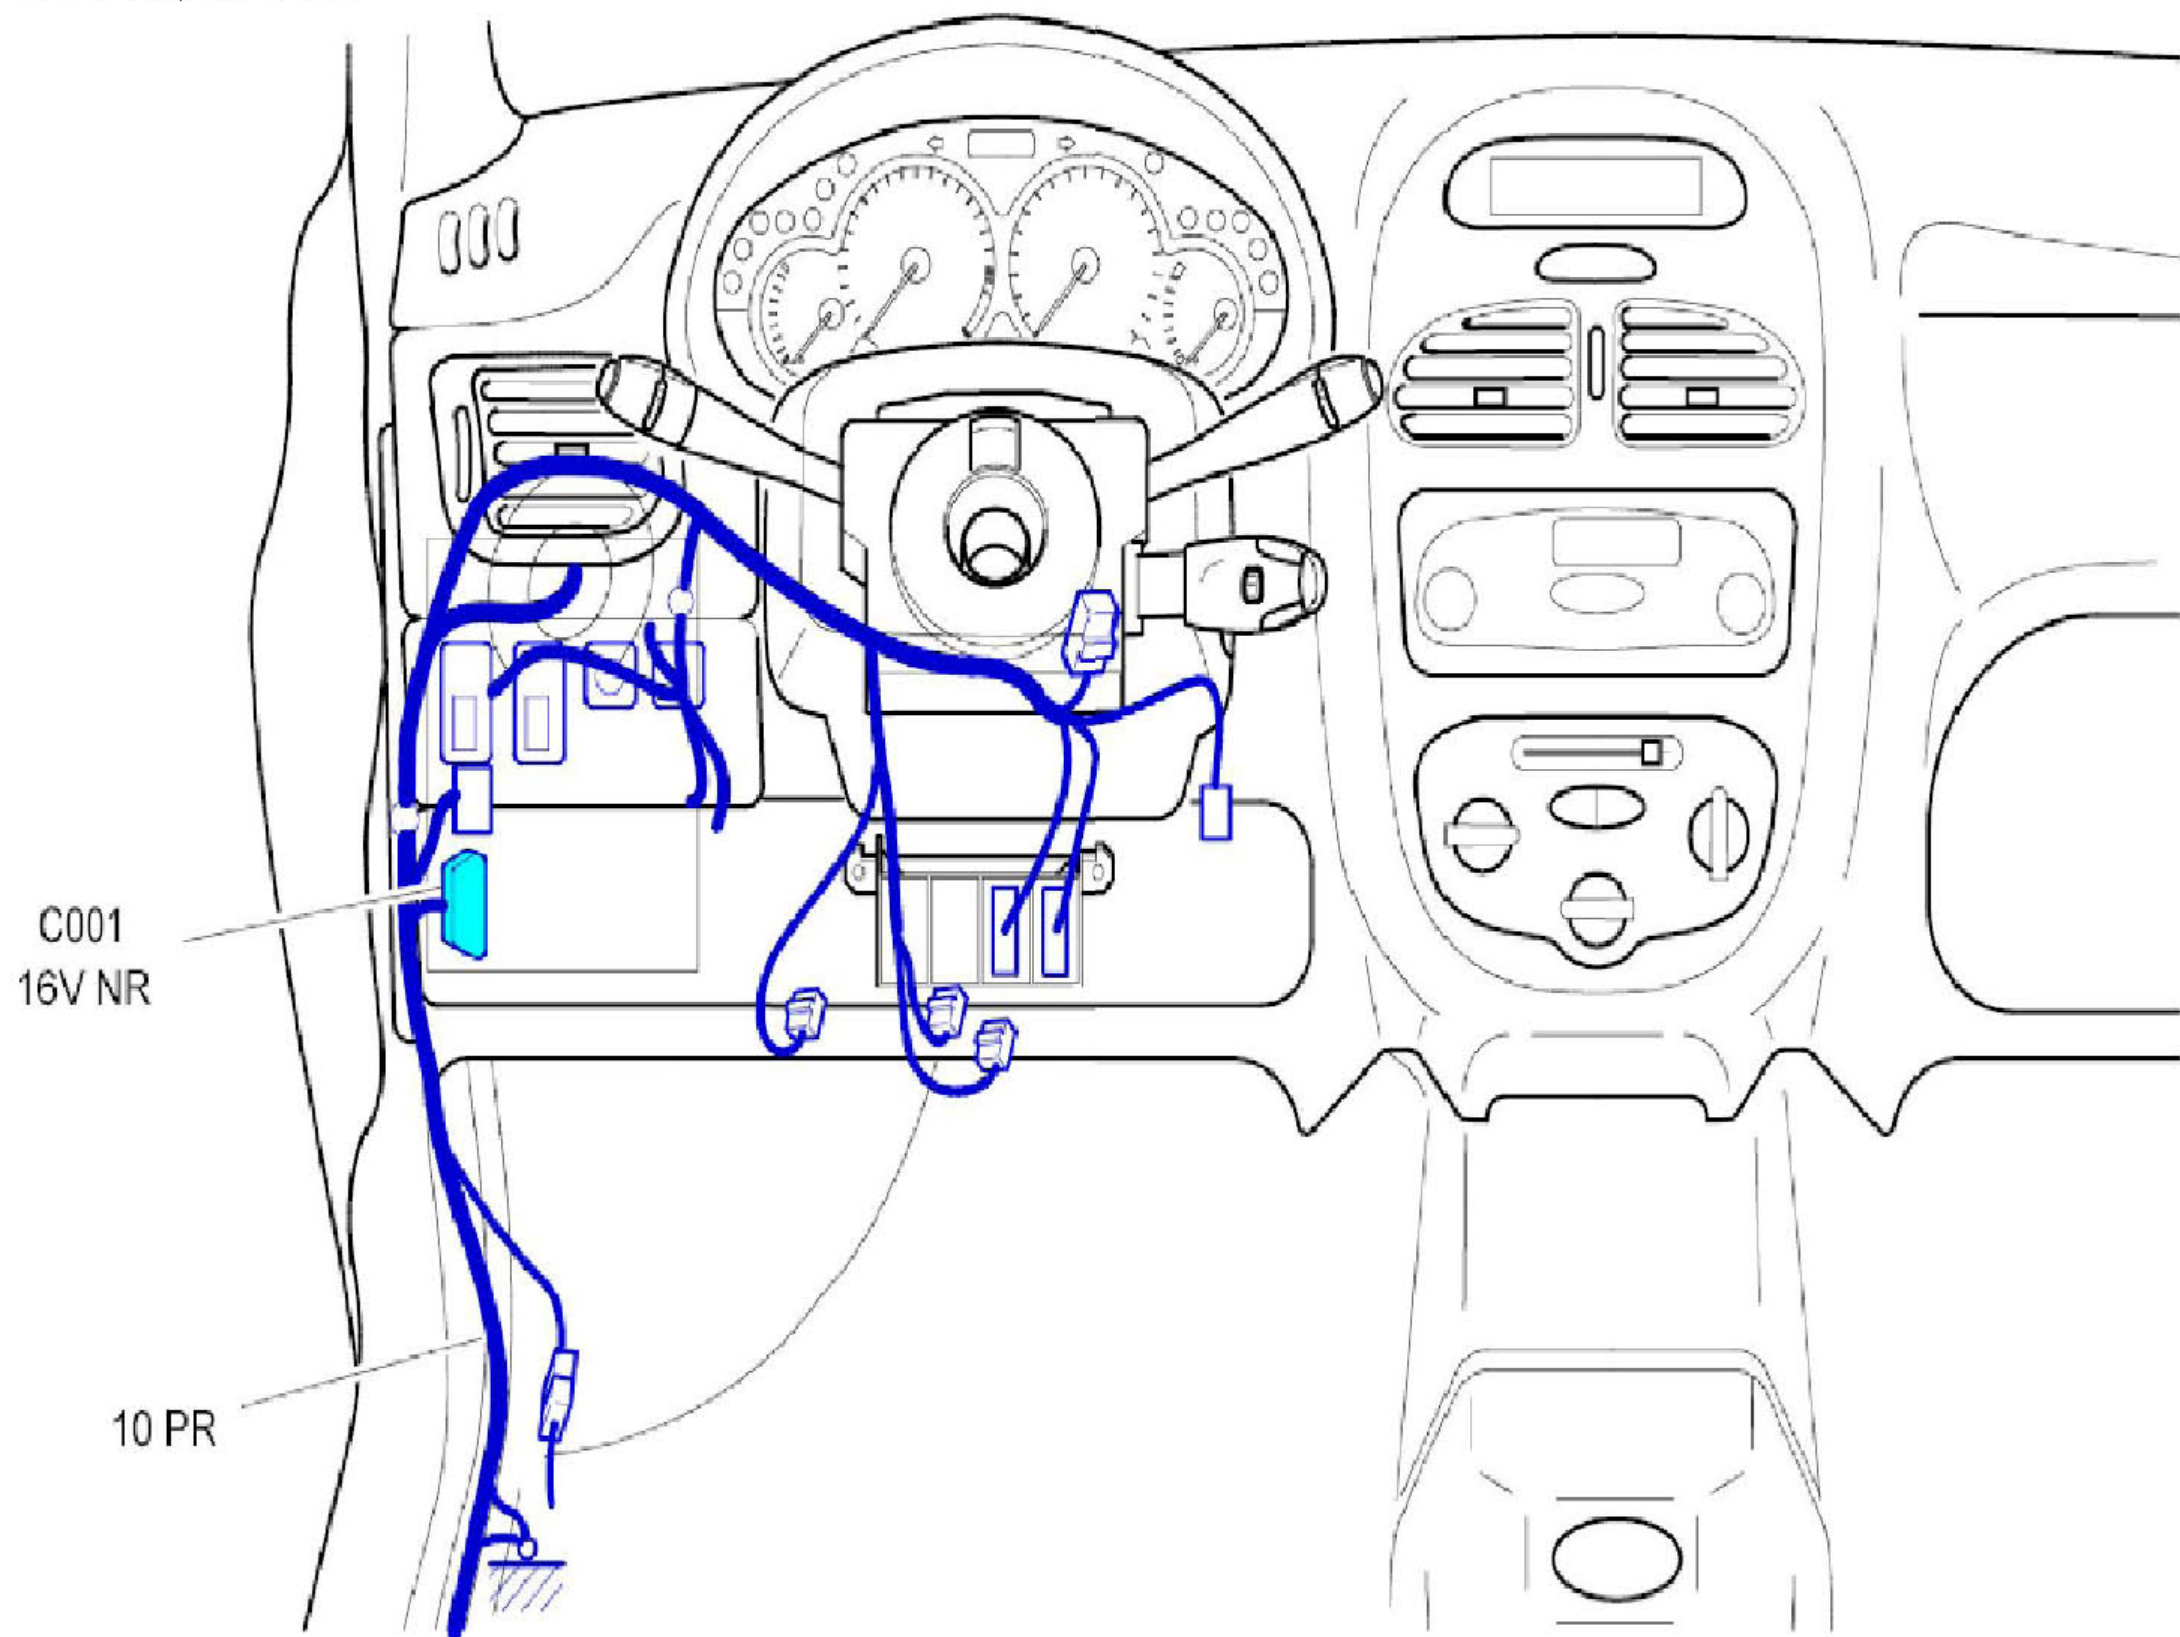

2.3 诊断接口线路图

项目代码	符号	信息
1320	名称	发动机管理控制装置
BSI1	名称	智能盒控制系统 (BSI)
C001	名称	诊断接口
EM20	名称	压扁地线 (接地点编号20)
MC20	名称	车身接地点编号20

2.3.1 诊断接口安装

项目代码	符号	信息
C001	名称	诊断接口