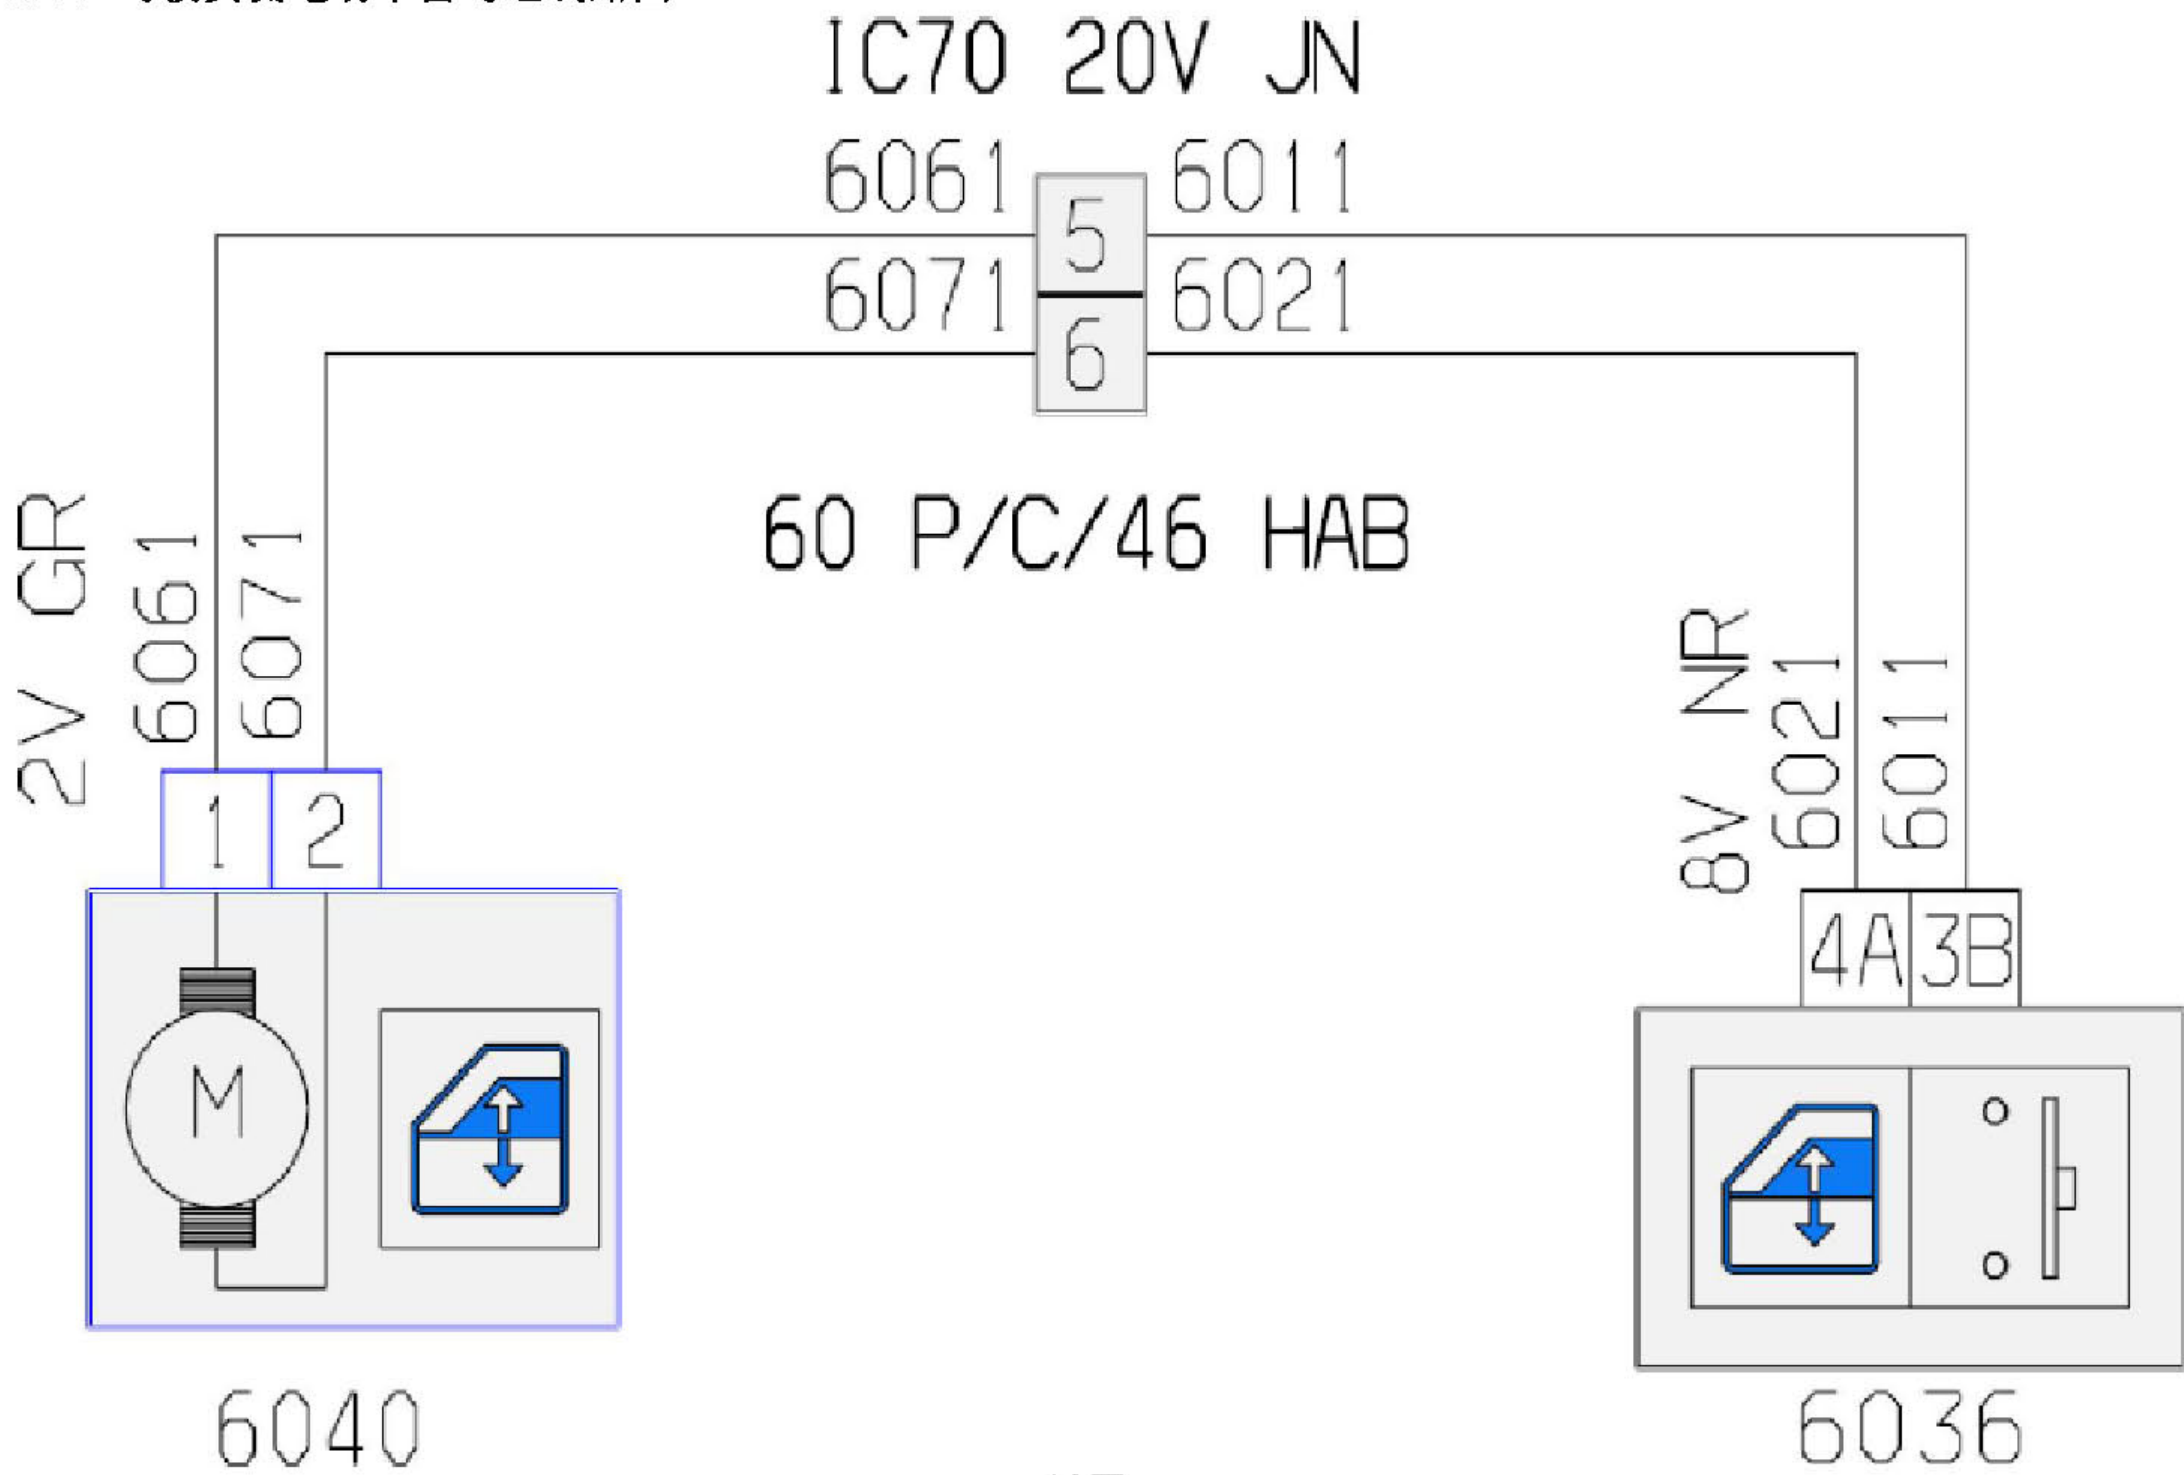

2.63 驾驶员侧电动车窗马达线路图

项目代码	符号	信息
6036	名称	驾驶员车门电动车窗/后视镜控制面板
6040	名称	驾驶员侧电动车窗马达
IC70	名称	乘客车厢线束与驾驶员侧车门线束的互连