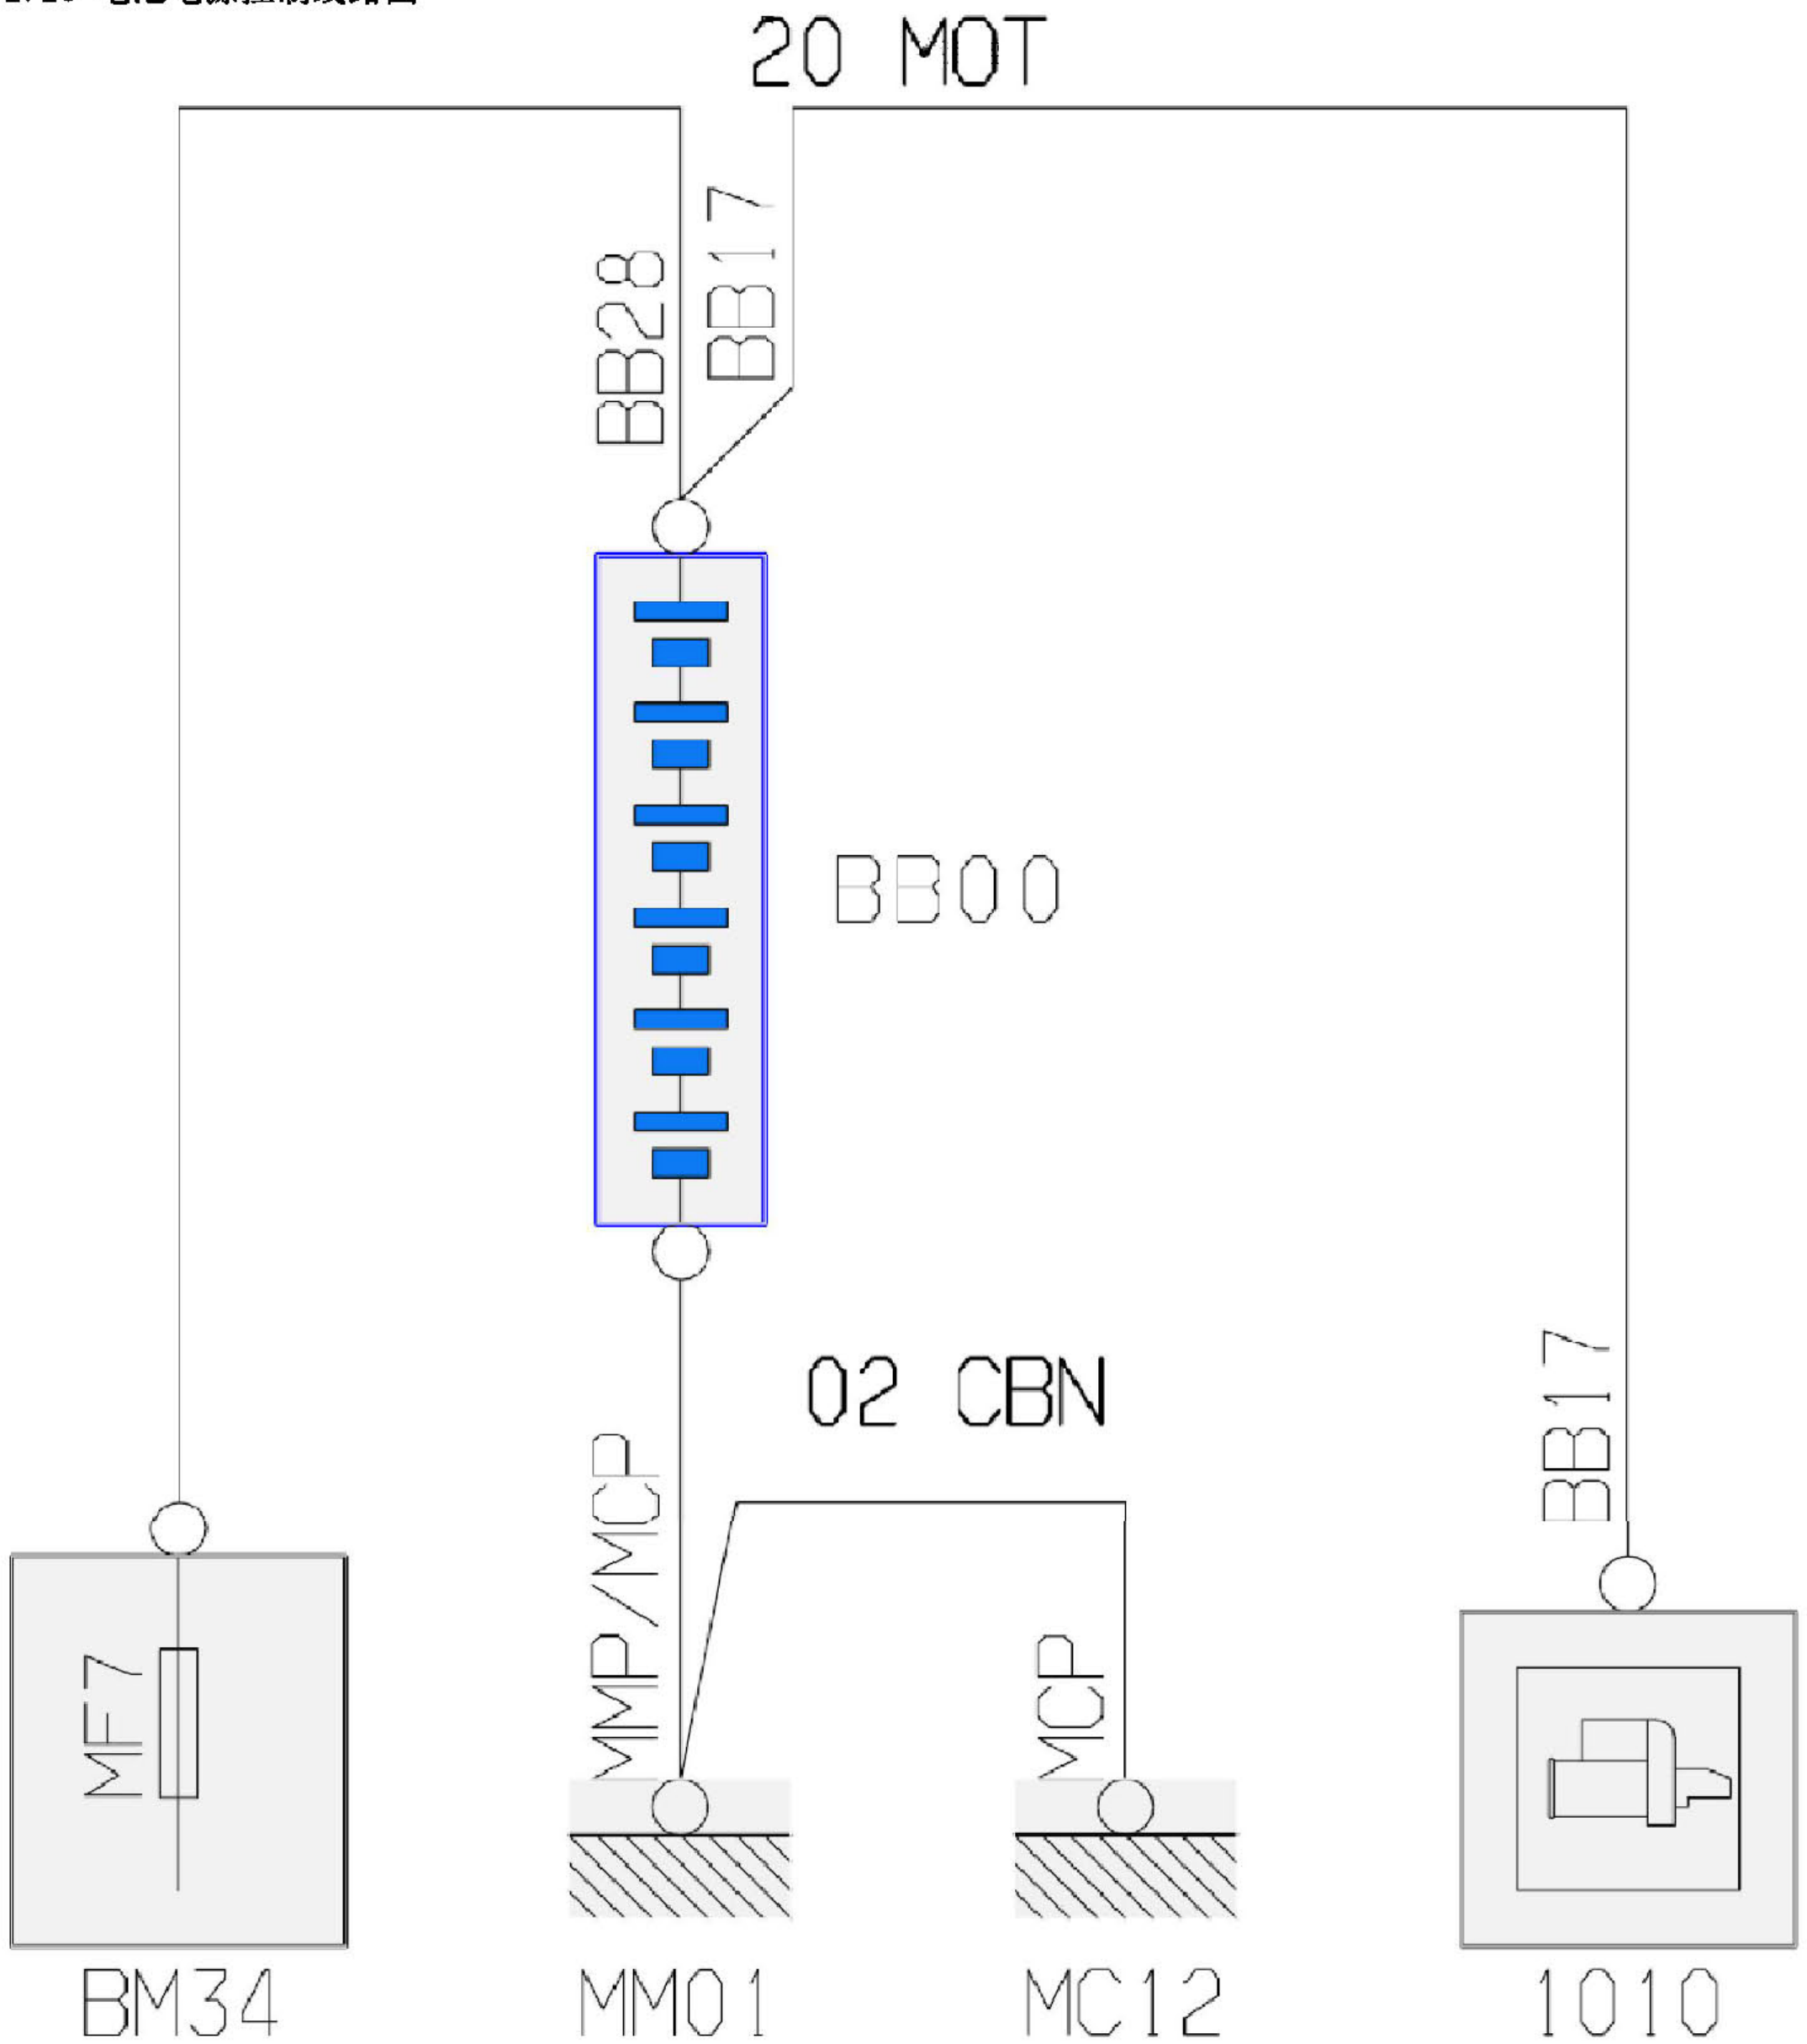

2.26 电池电源控制线路图

项目代码	符号	信息
1010	名称	起动机
BB00	名称	电池
BM34	名称	中央电气系统发动机34保险
MC12	名称	车身接地点编号12
MM01	名称	发动机接地点编号01