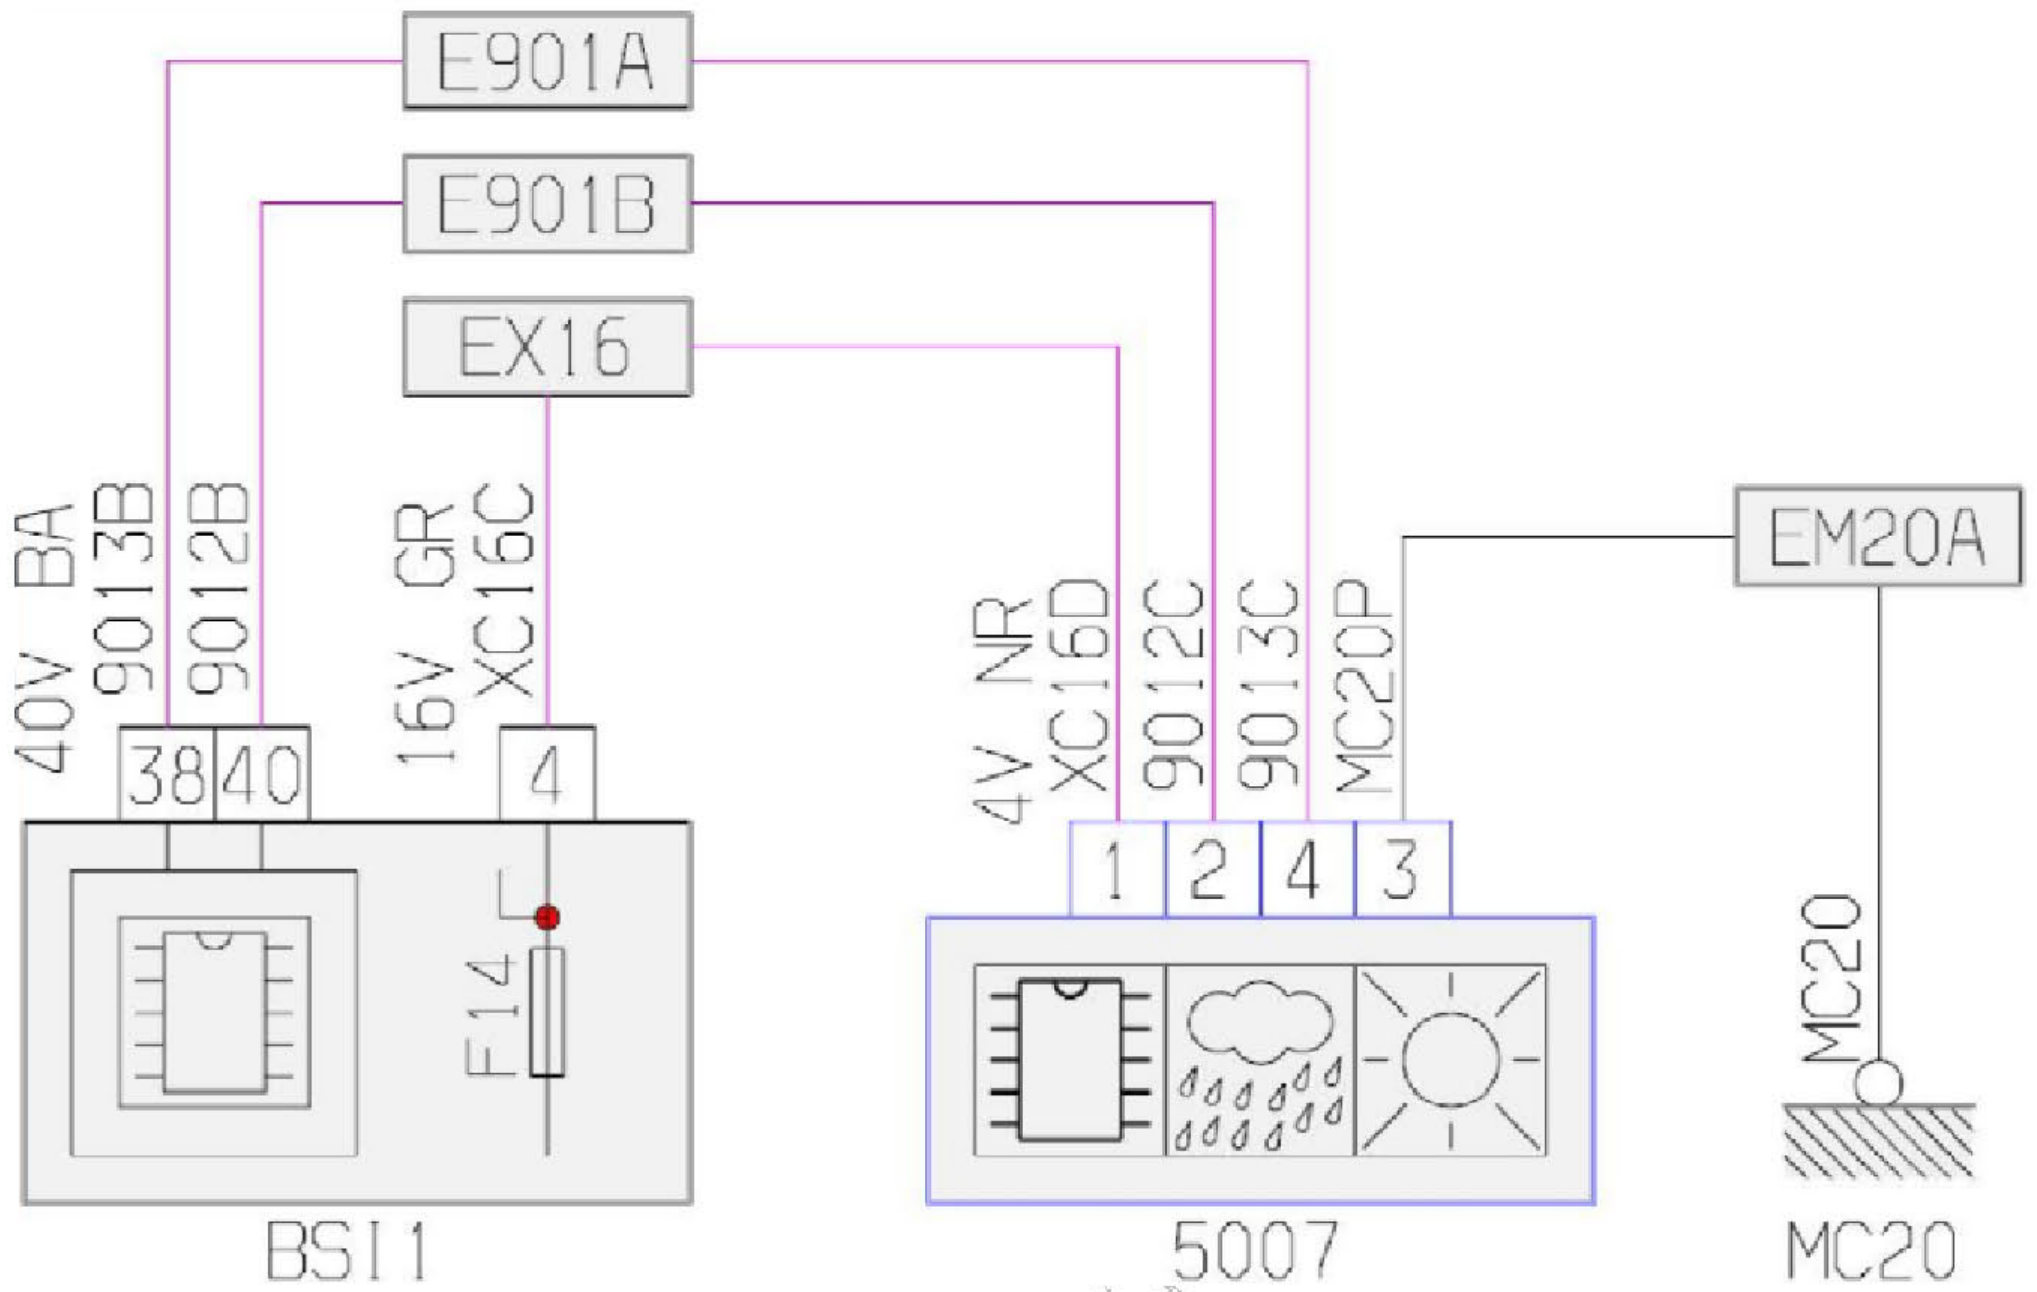

2.96 雨水和亮度传感器线路图

46 HAB

LAUNCH