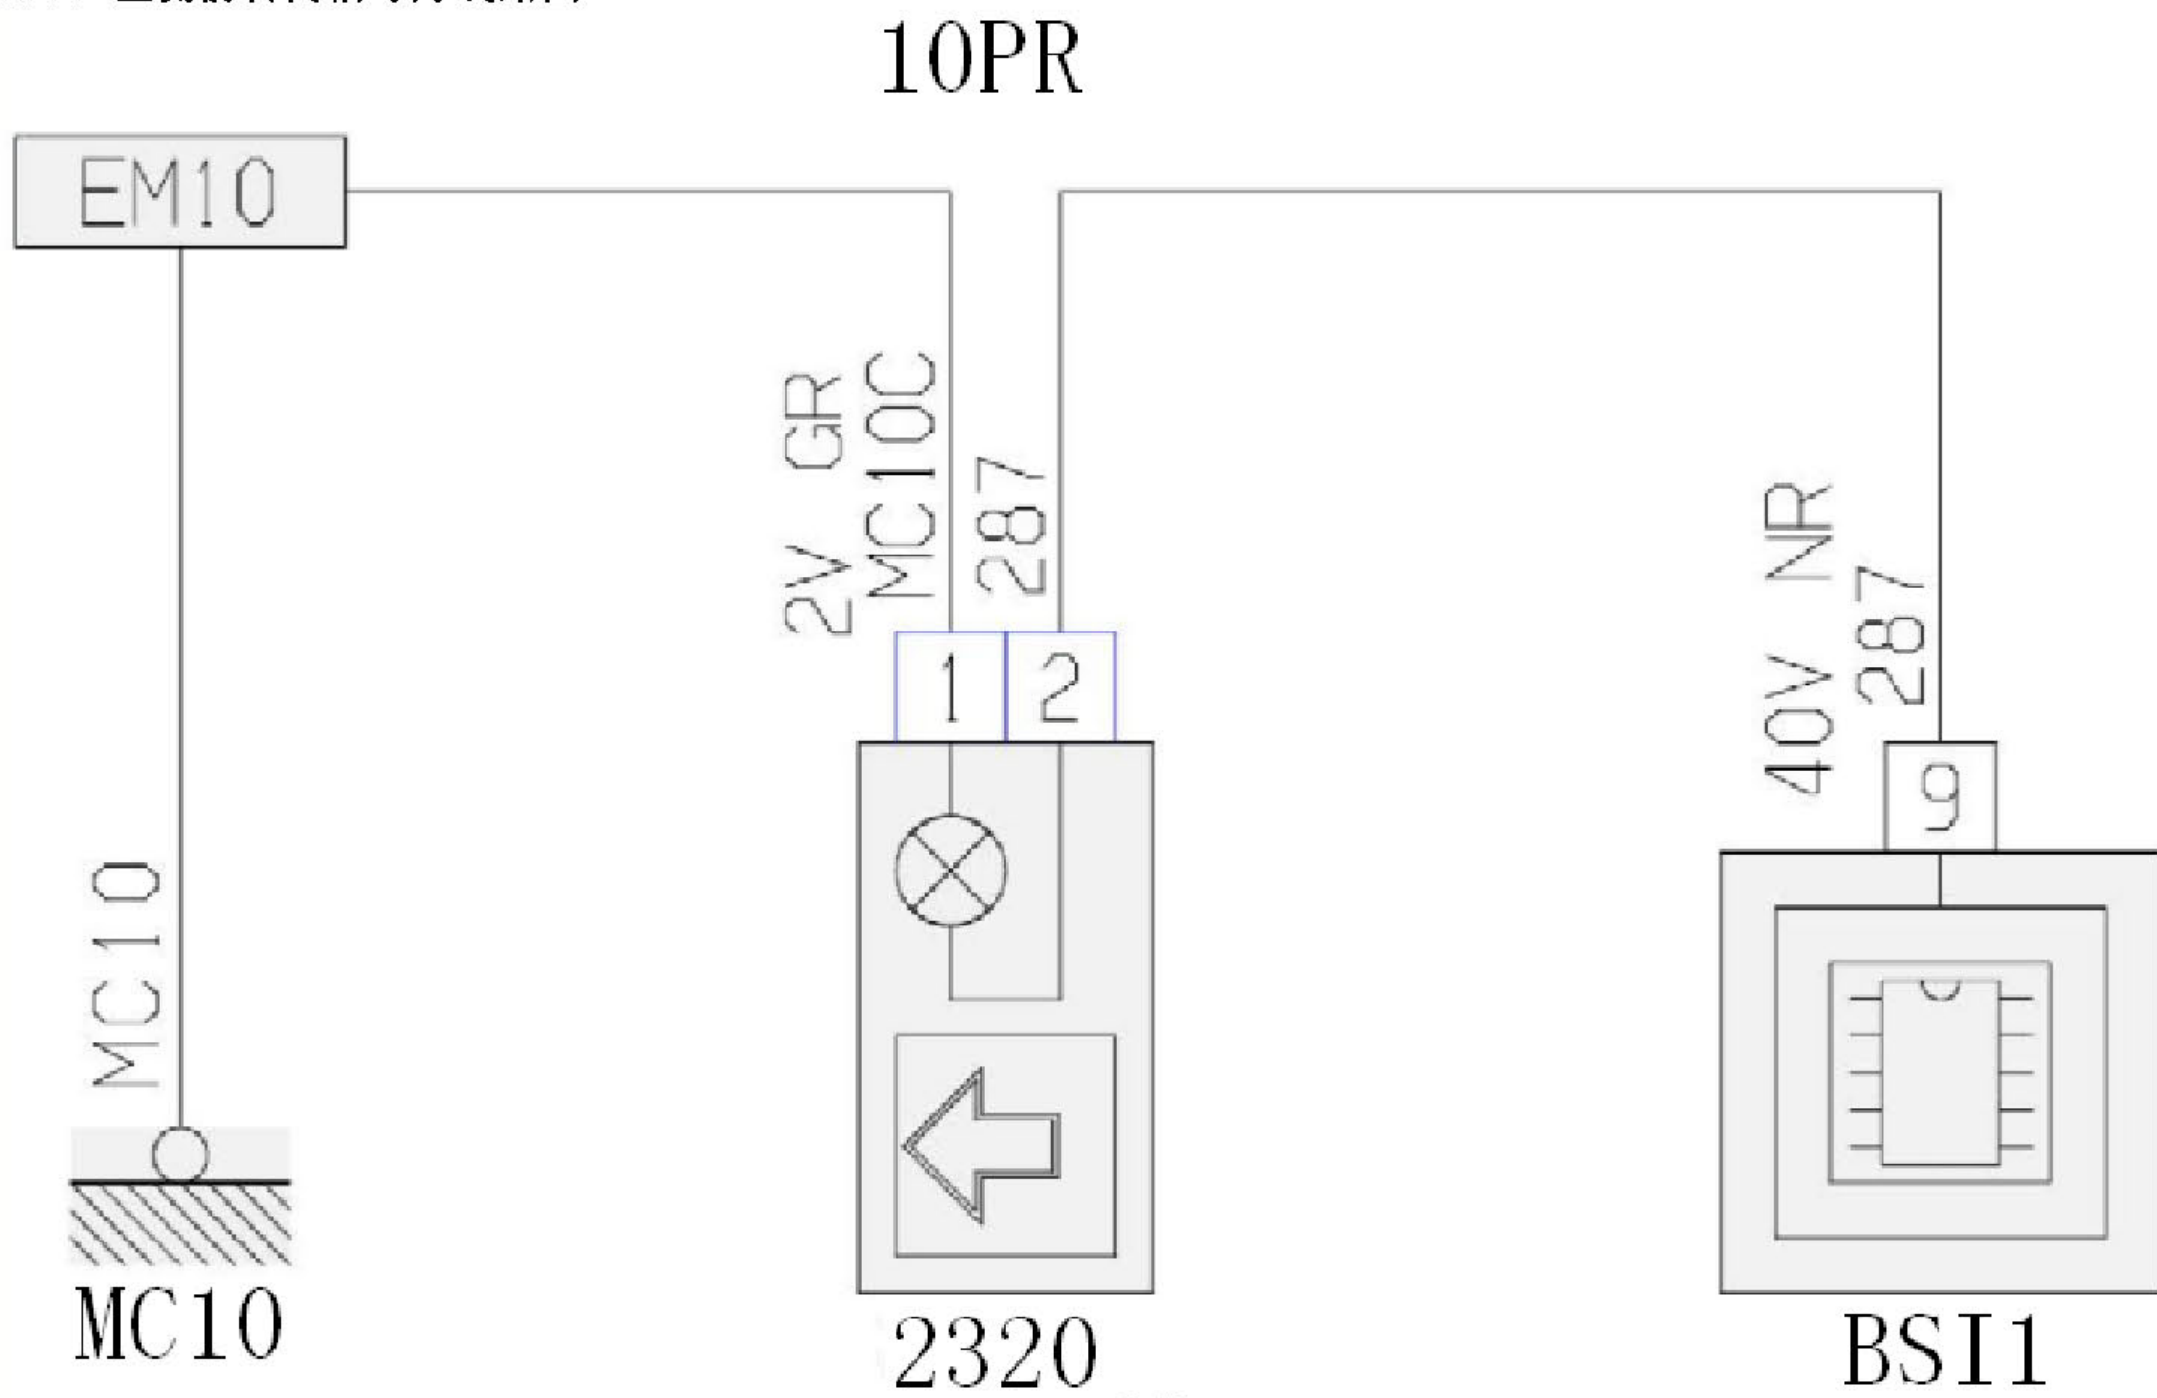

2.95 左侧前转向灯线路图

2.95.1 右前转向灯线路图

### 2.95.2 转向灯控制布局图

LAUNCH