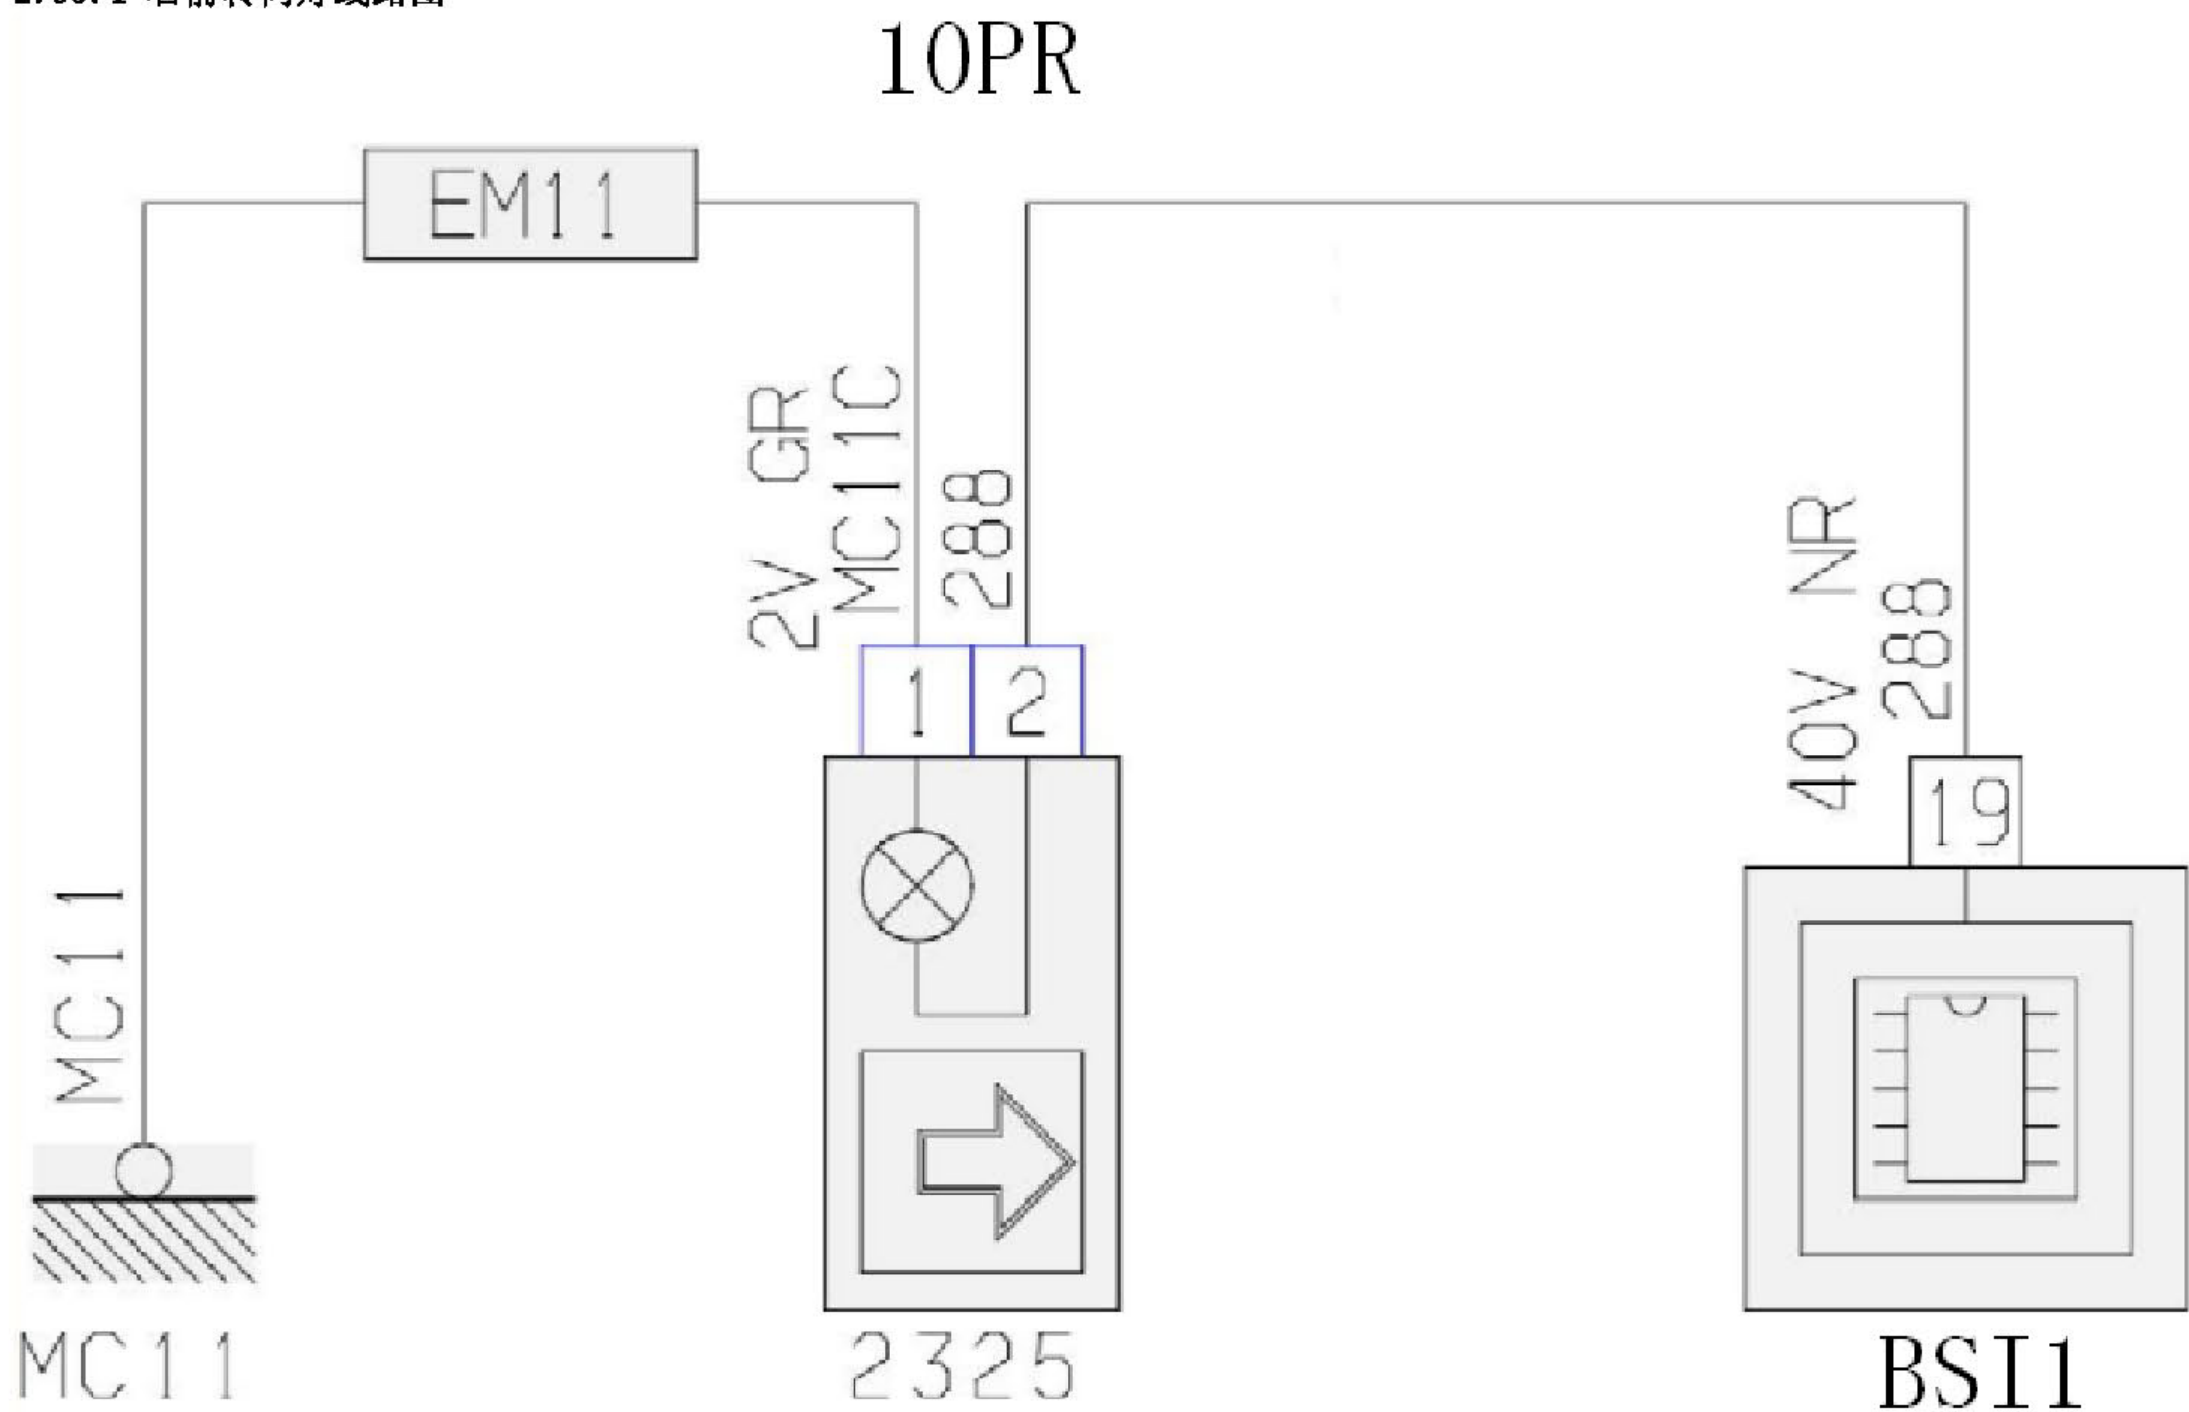

2.95 左侧前转向灯线路图

2.95.1 右前转向灯线路图

### 2.95.2 转向灯控制布局图

LAUNCH