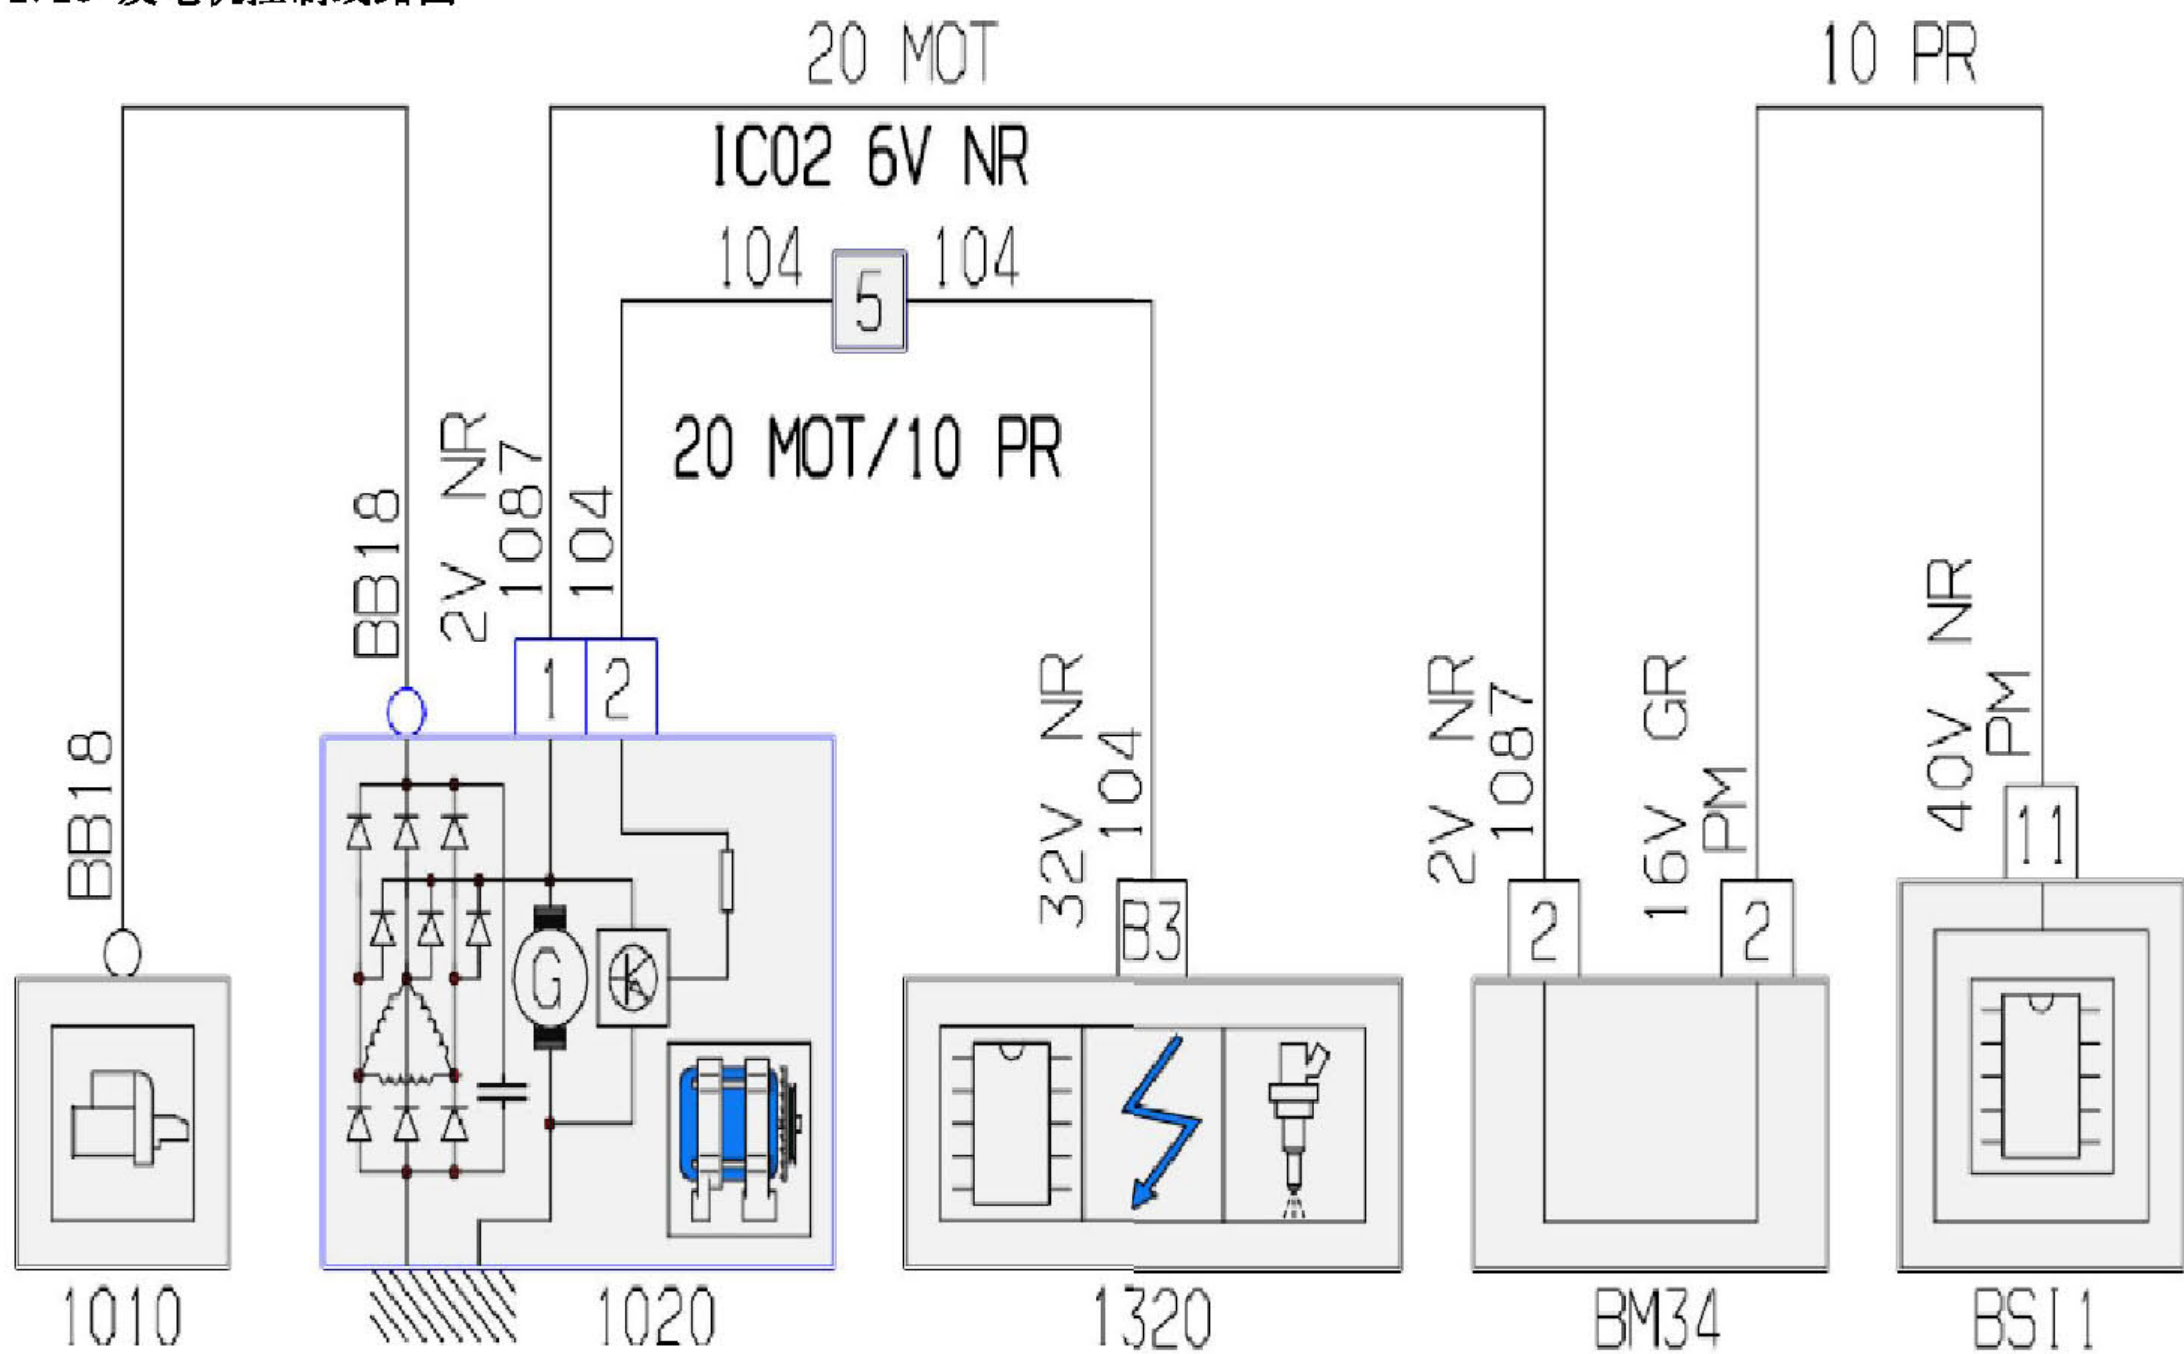

2.28 发电机控制线路图

项目代码	符号	信息
1010	名称	起动机
1020	名称	发电机
1320	名称	发动机管理控制装置
BM34	名称	中央电气系统发动机34保险
BSI1	名称	智能盒控制系统 (BSI)
IC02	名称	主线束与发动机线束的内部连接