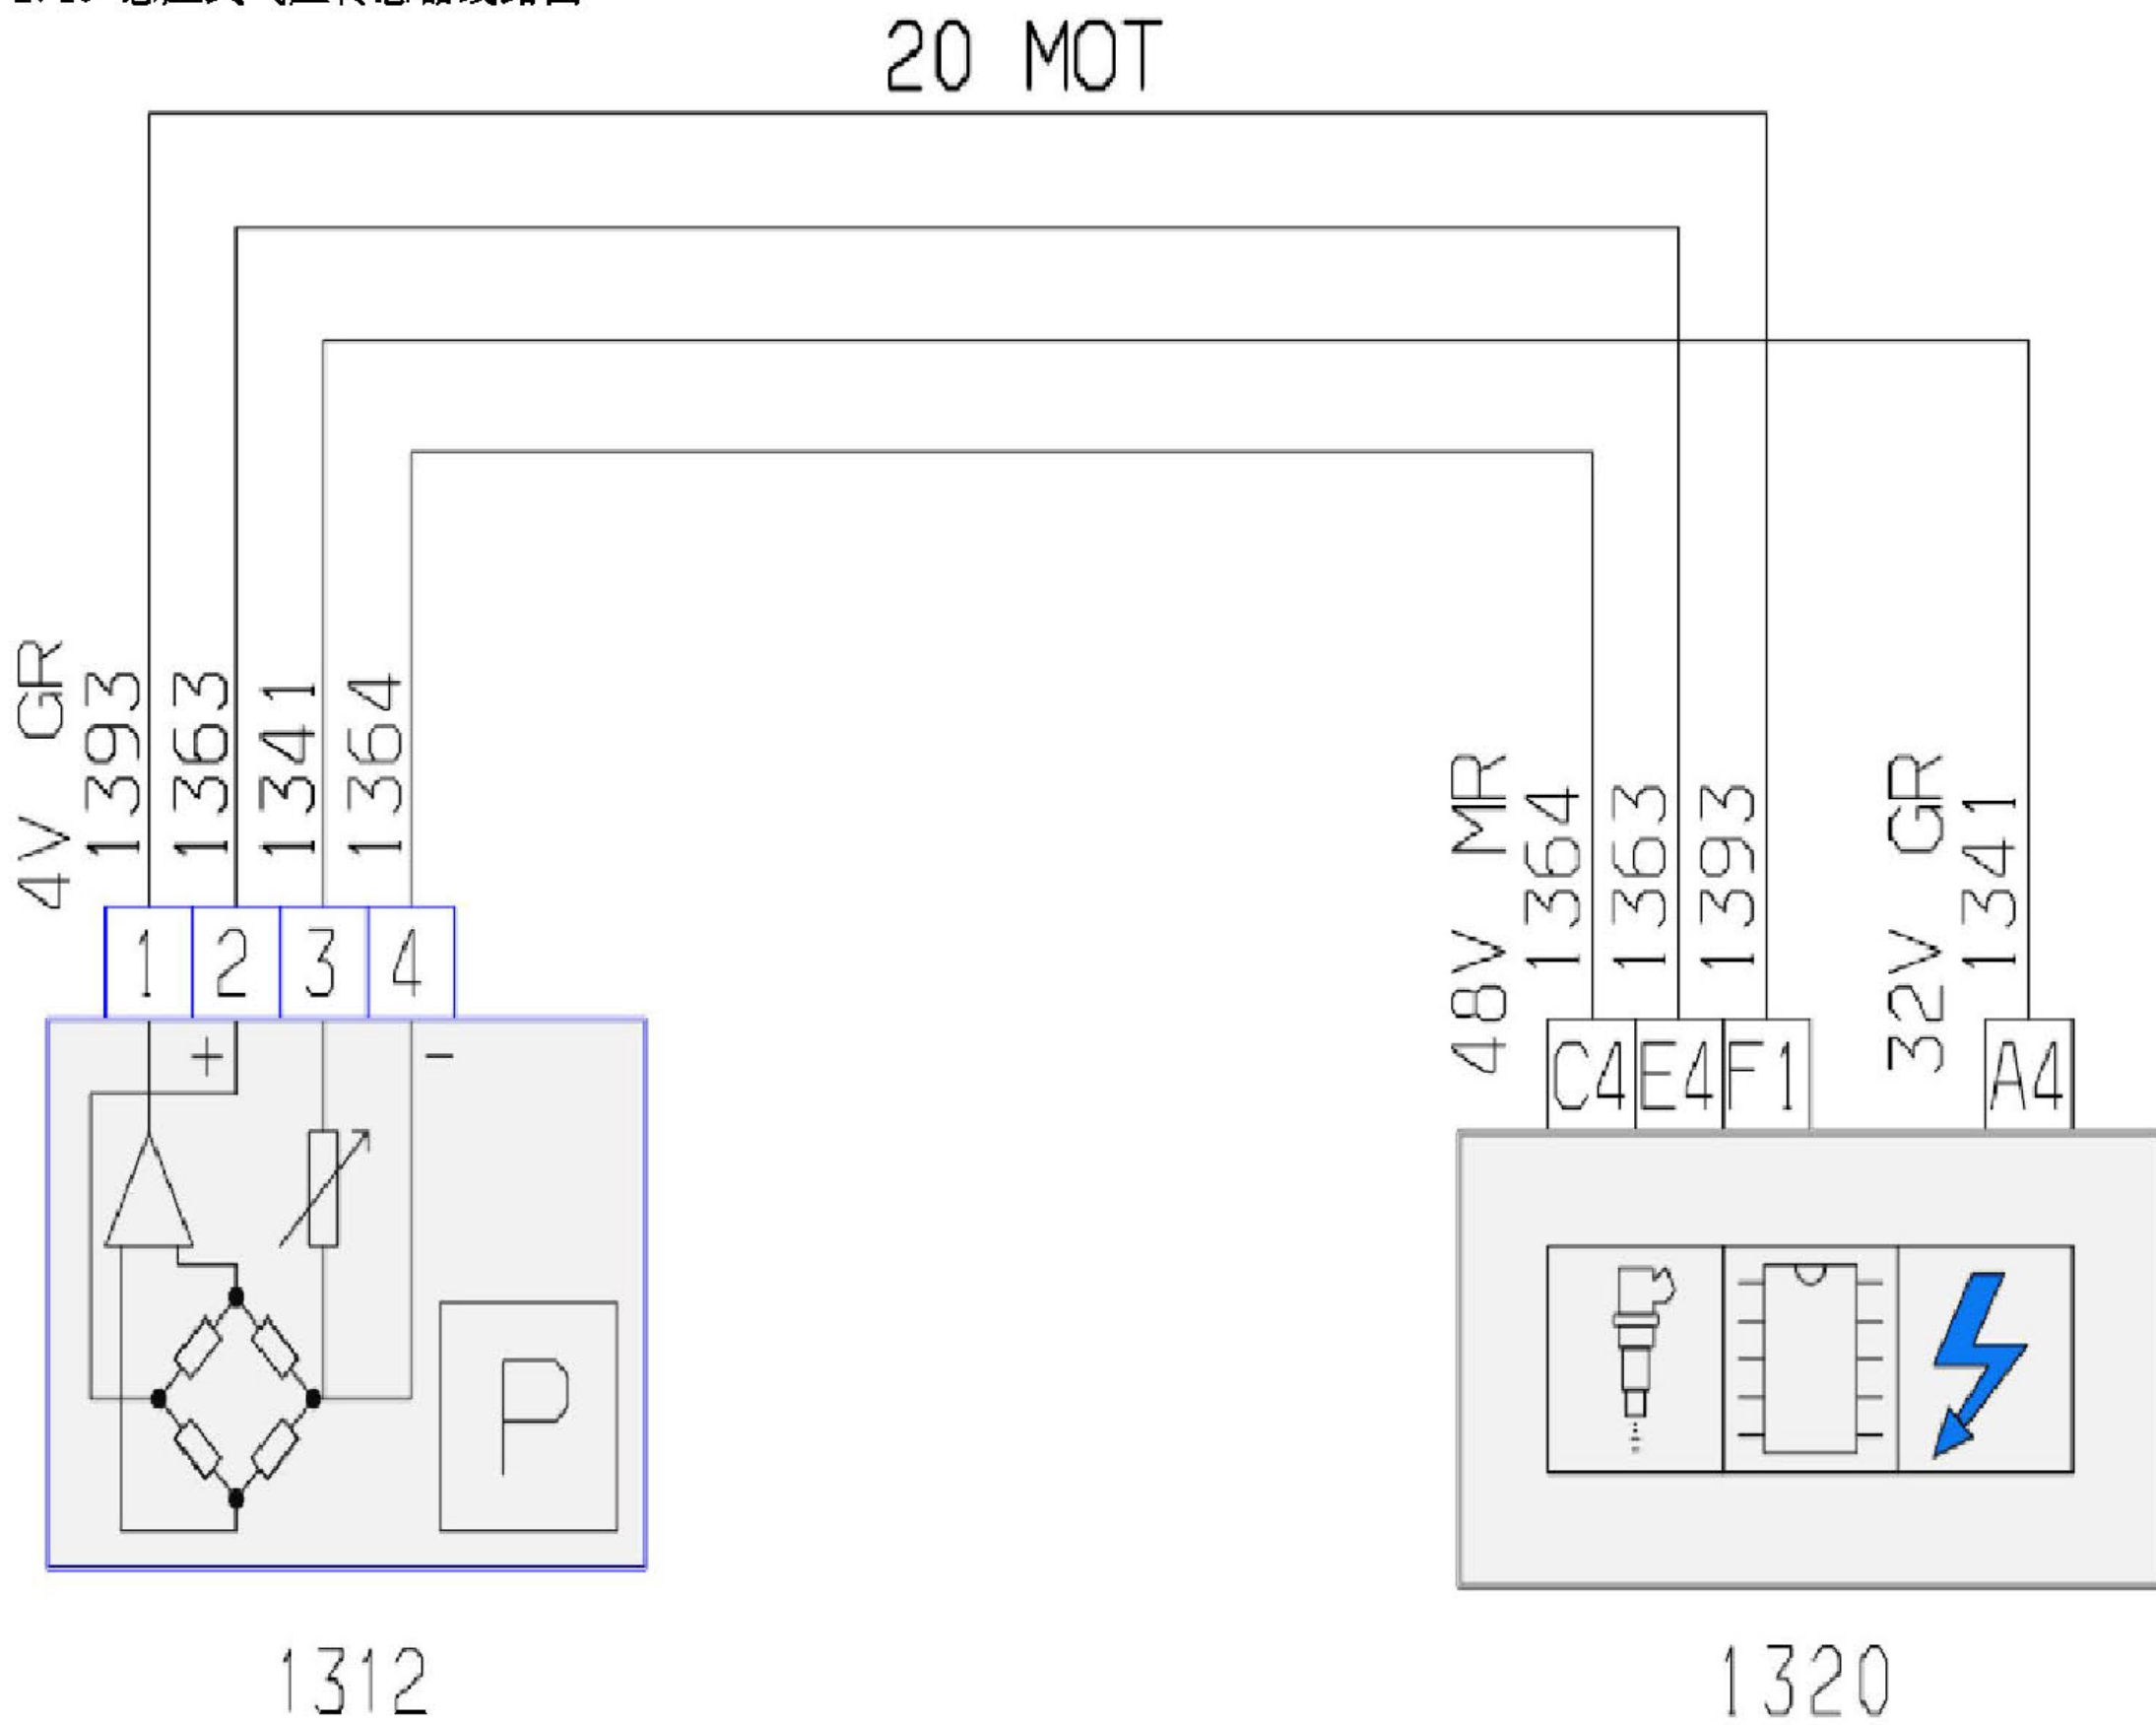

2.19 感应式气压传感器线路图

项目代码	符号	信息
1312	名称	感应式气压传感器
1320	名称	发动机管理控制装置