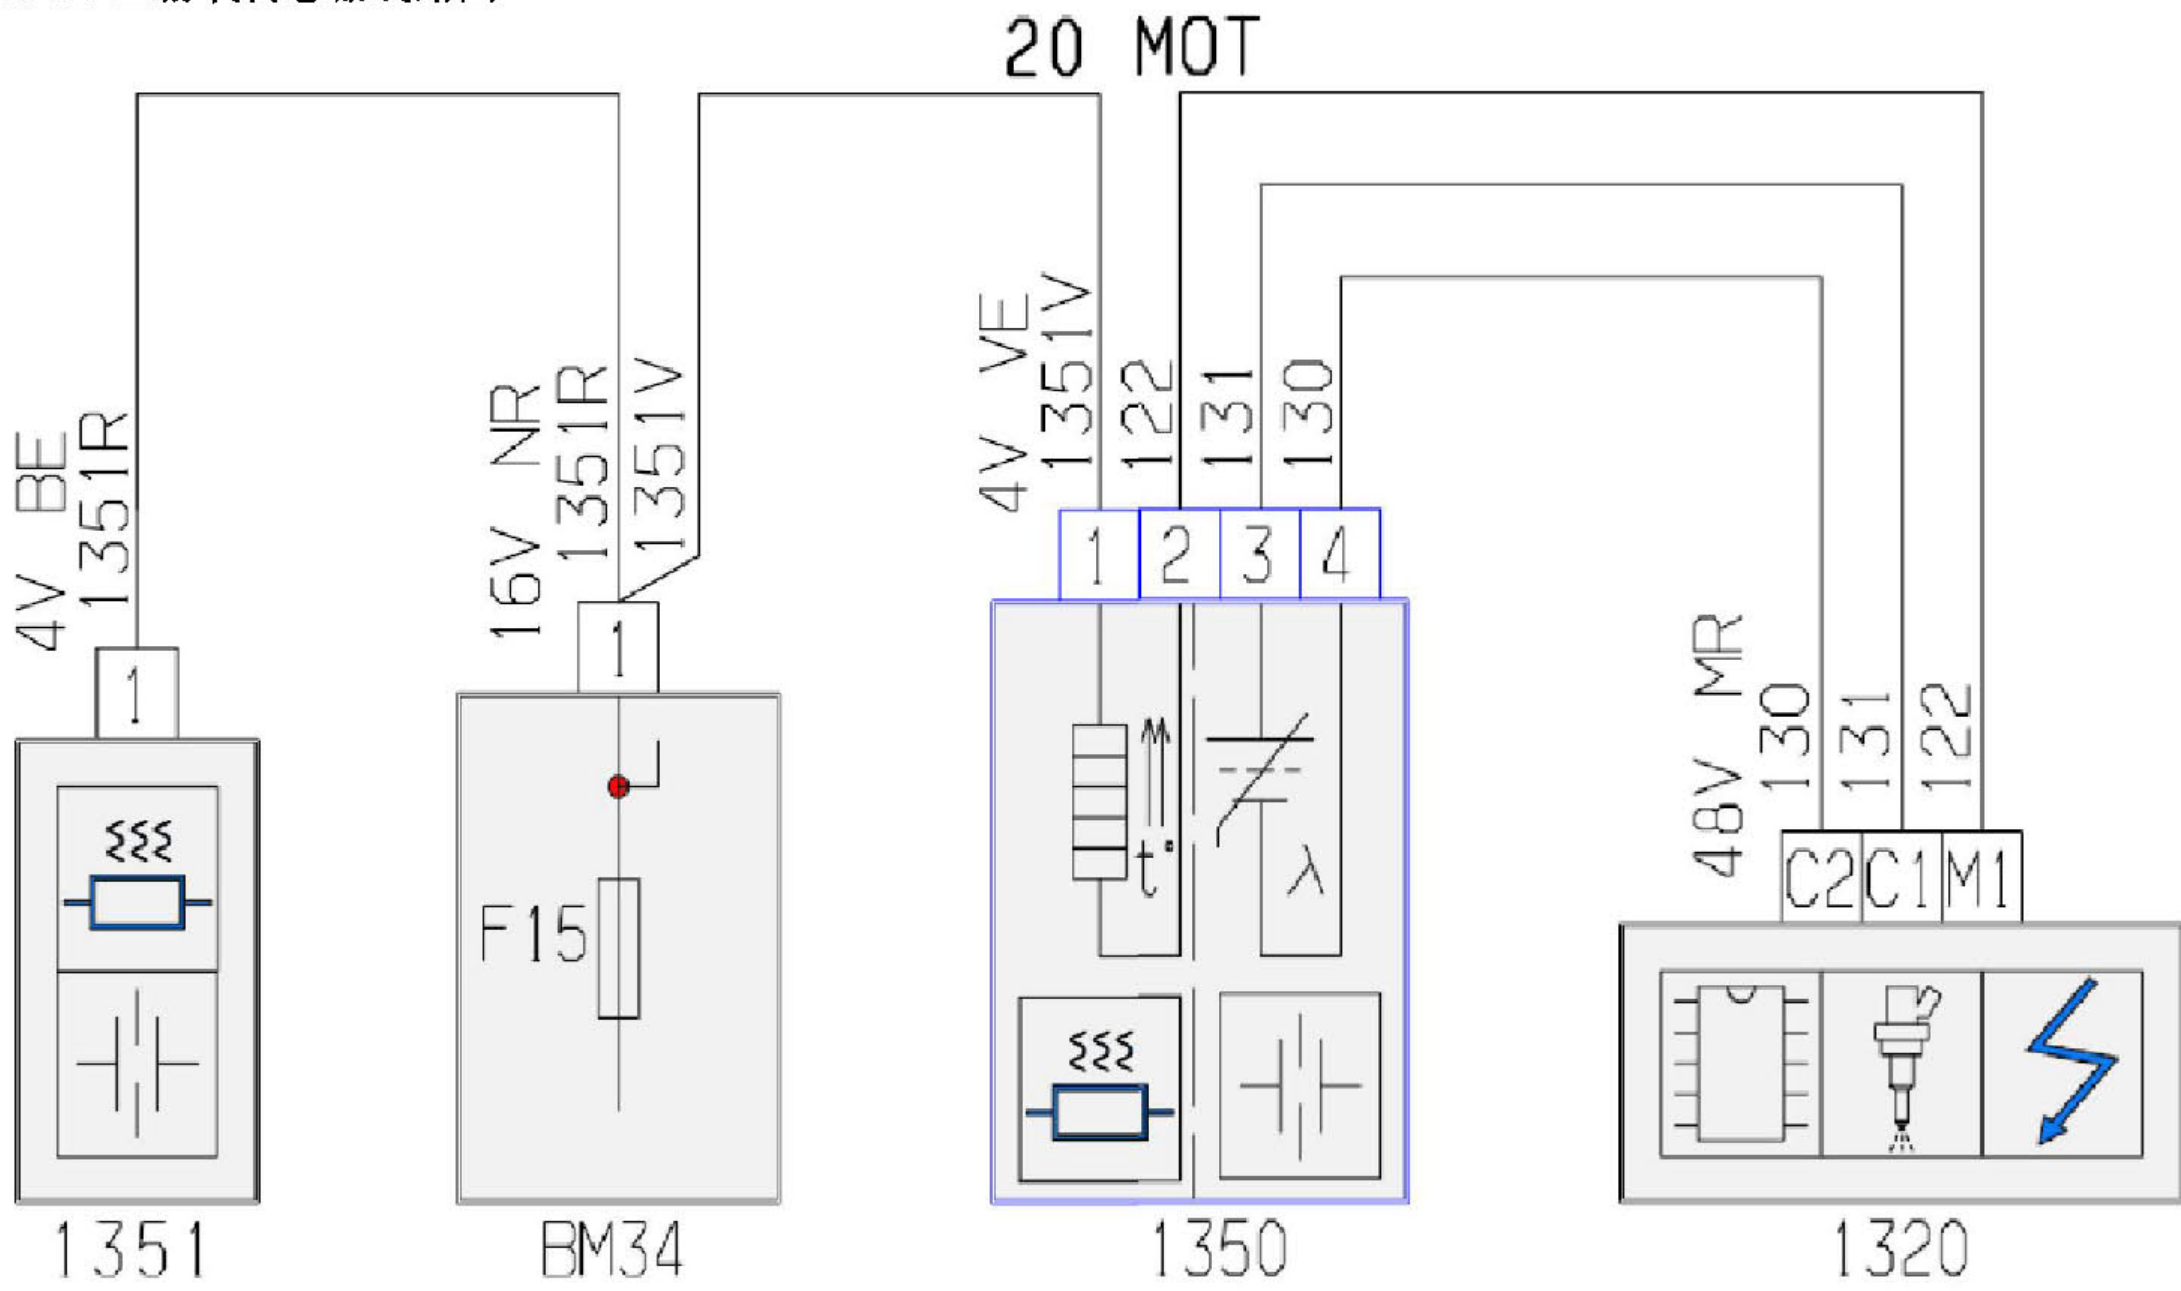

2.12 上游氧传感器线路图

项目代码	符号	信息
1320	名称	发动机管理控制装置
1350	名称	上游氧传感器
1351	名称	下游氧传感器
BM34	名称	中央电气系统发动机34保险