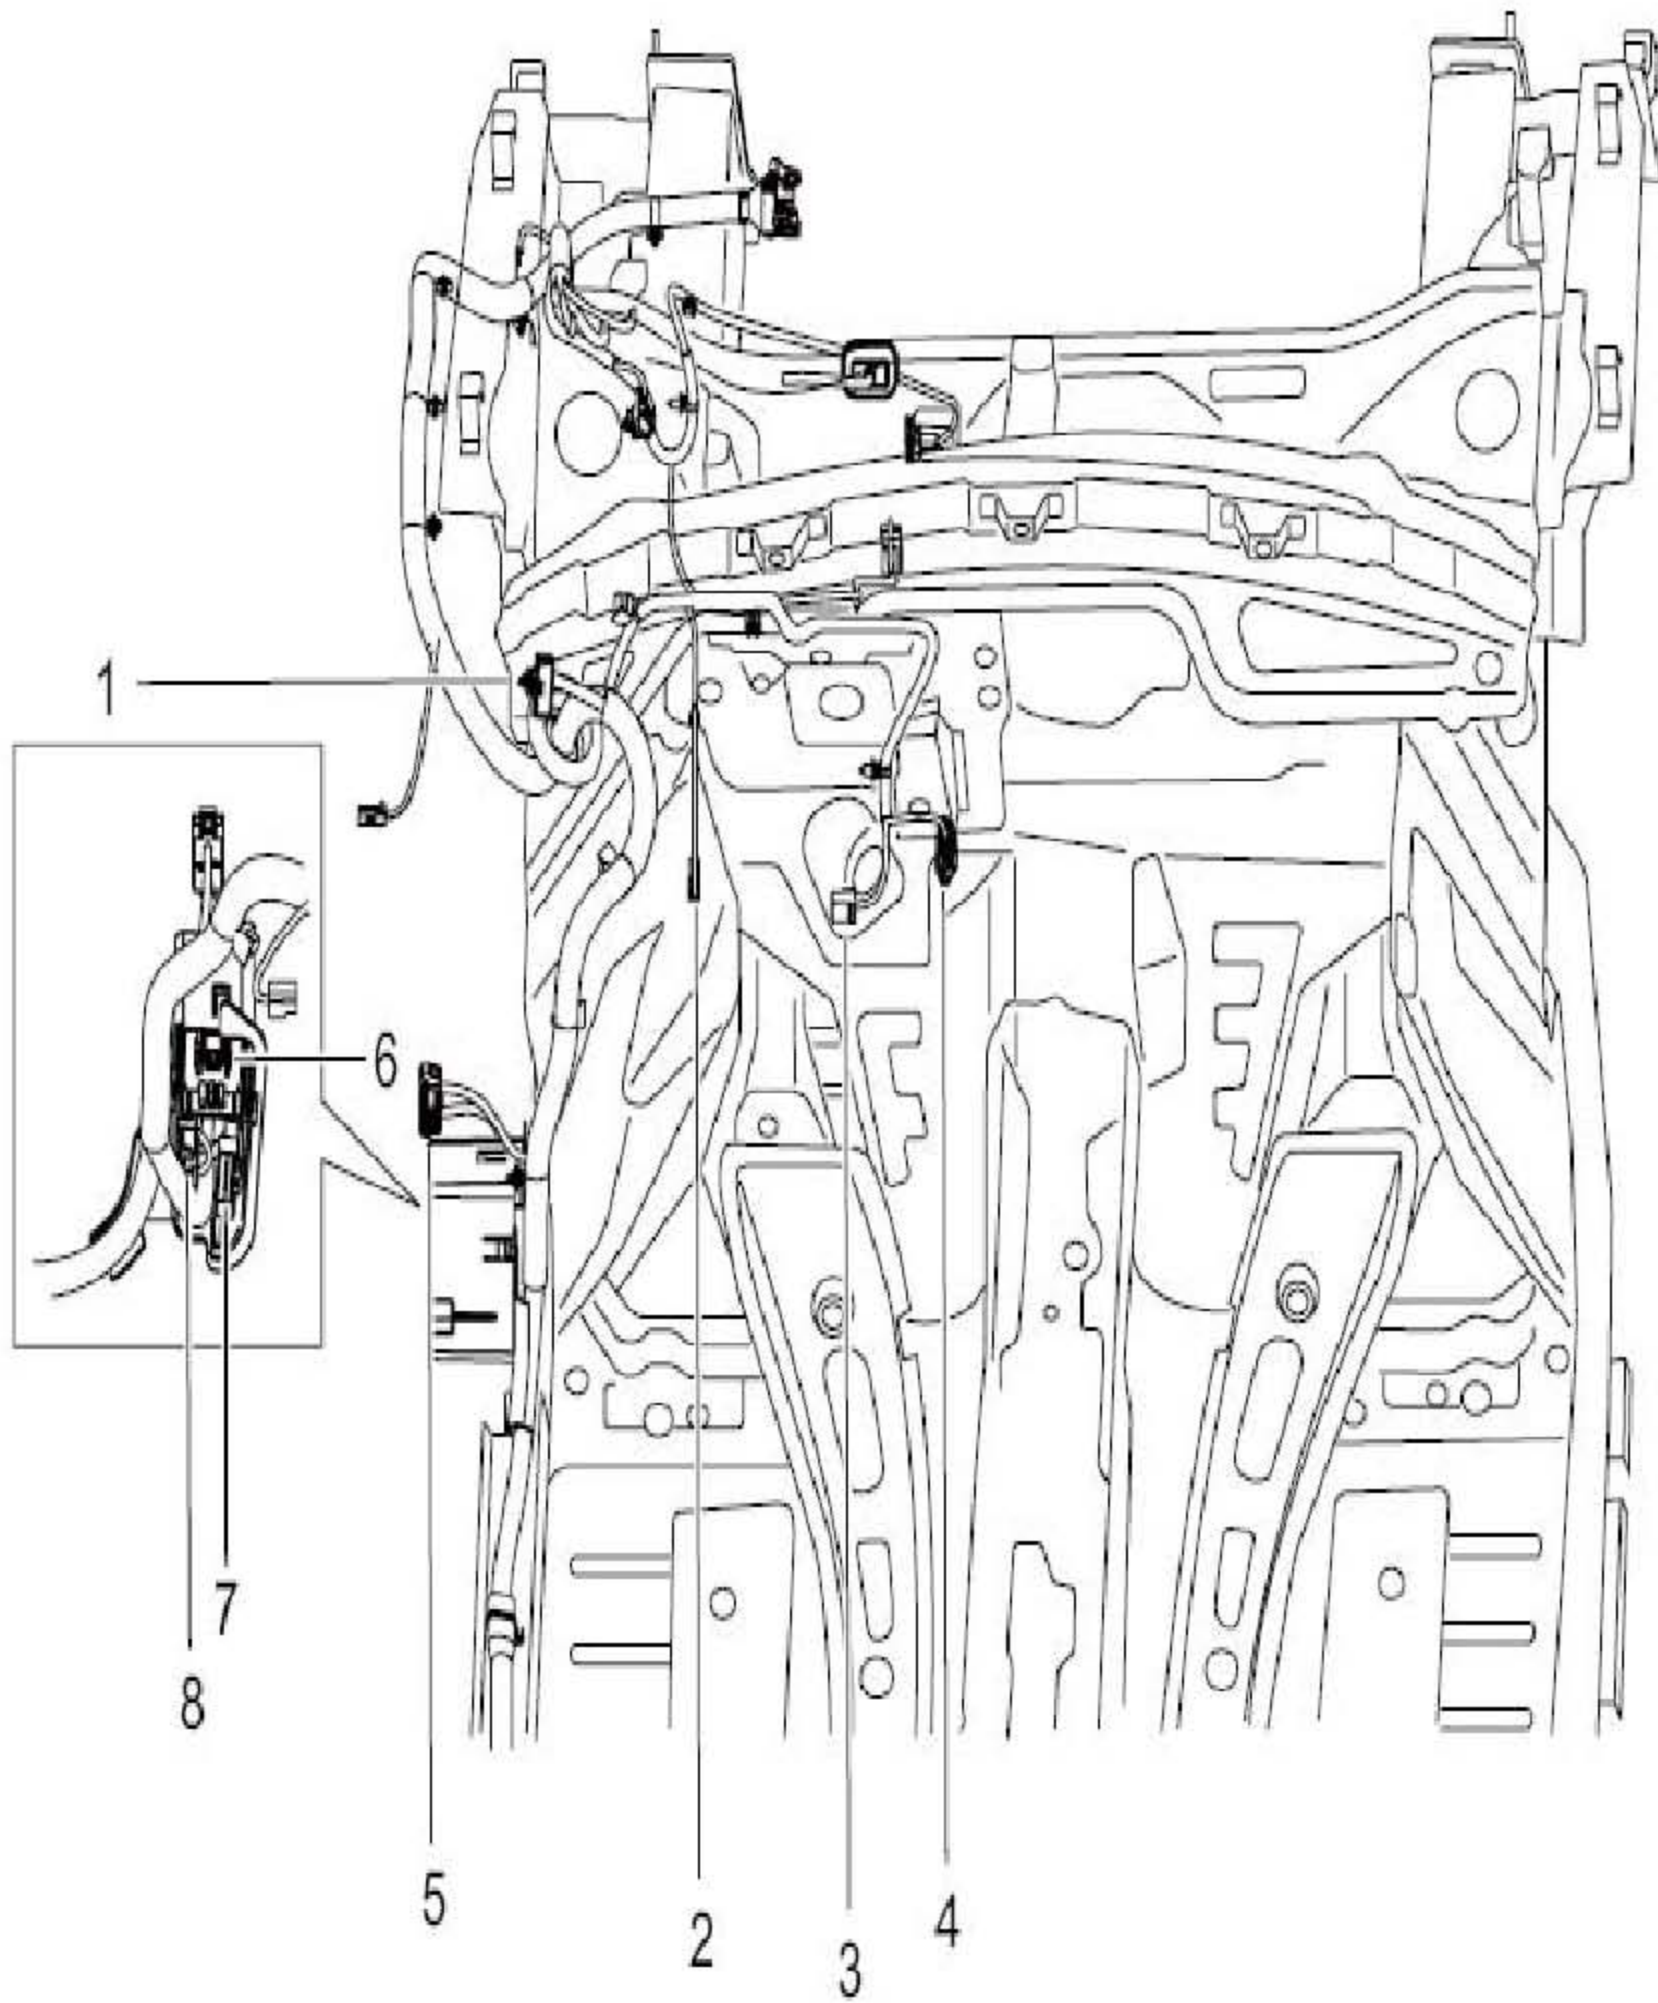

## 2.7 车身线束—前地板

1	BD003: 车身到顶蓬线束	5	BD006: 车身到驾驶员门线束
2	BD028: 离合器开关	6	BD002: 车身到左仪表板线束 01
3	BD027: 制动踏板开关	7	BD060: 车身到仪表板线束 02
4	BD019: 加速踏板模块	8	BD033: 车身到仪表板线束