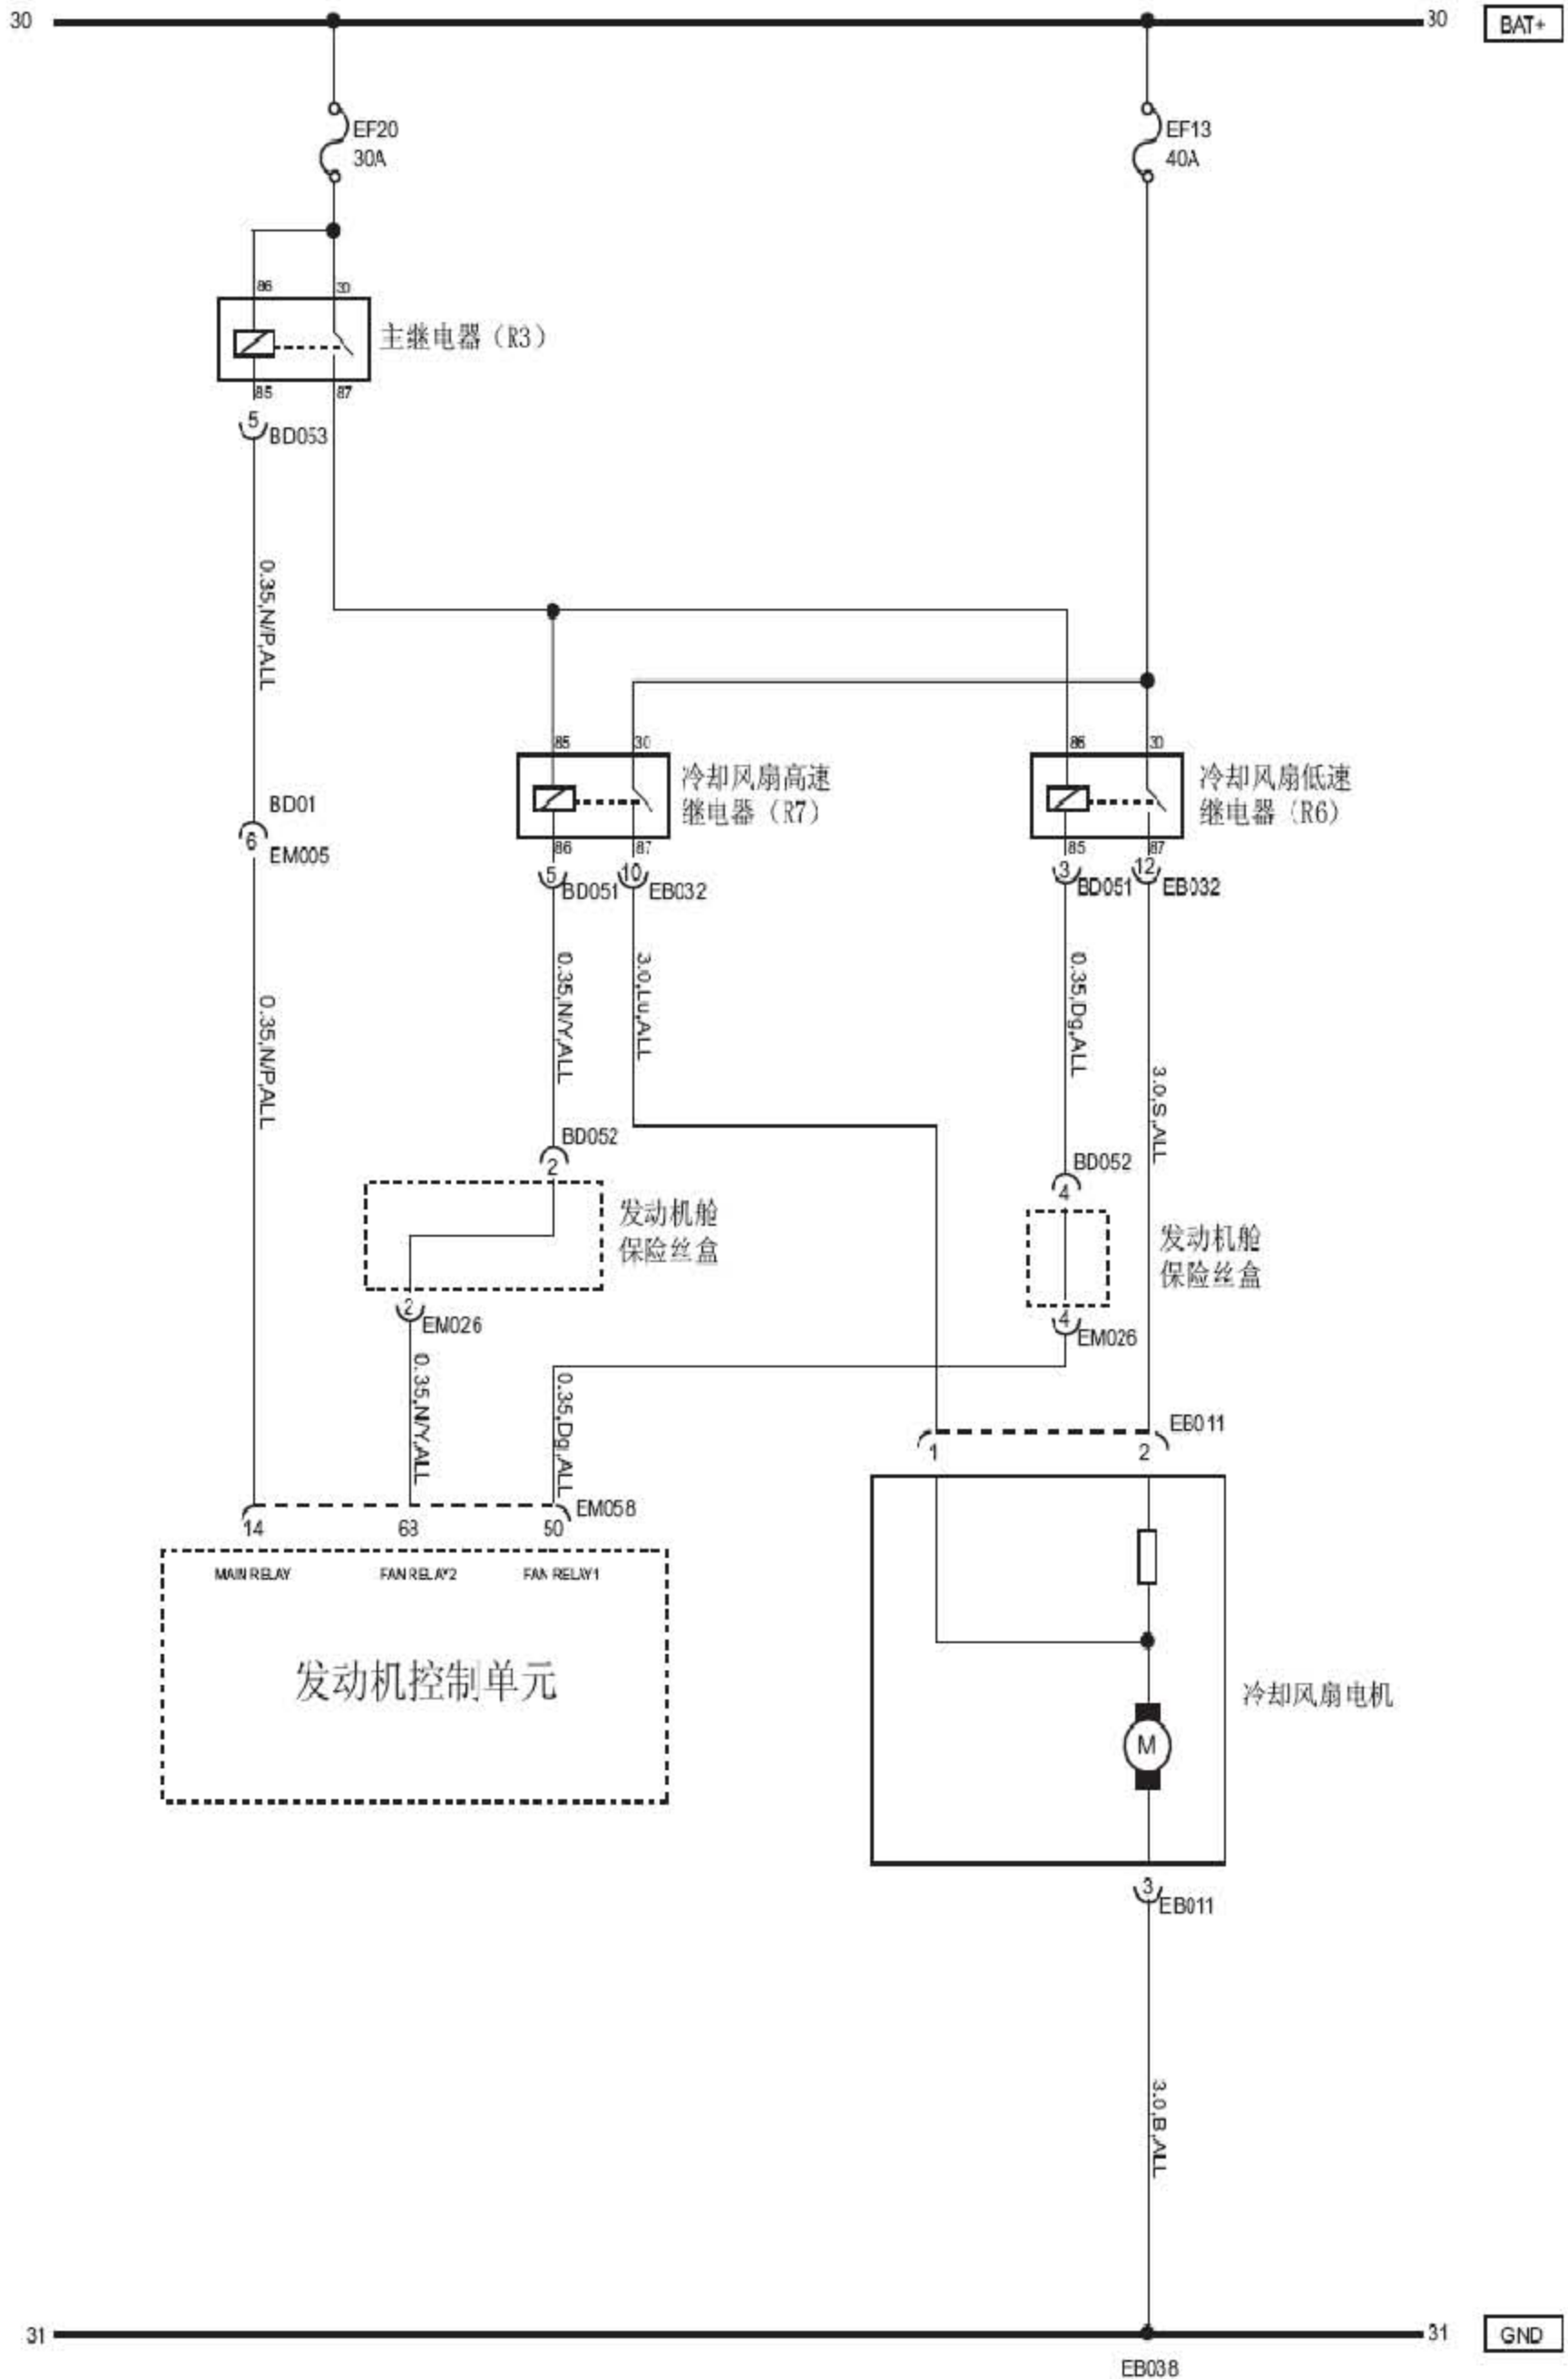

5.8 冷却风扇

A. 连接器信息

连接器号 (针脚数, 颜色, 属性)	连接器功能描述	连接器位置	对接连接器号
BD01 (20PIN, 黑色, 母连接器)	车身到发动机线束	发动机舱左前部	EM005
BD051 (14PIN, 白色, 母连接)	发动机舱保险丝盒	发动机舱保险丝盒下面	-
BD052 (16PIN, 白色, 母连接器)	发动机舱保险丝盒-3	发动机舱保险丝盒下面	-
BD053 (18PIN, 白色, 母连接器)	发动机舱保险丝盒-2	发动机舱保险丝盒下面	-
EB011 (3PIN, 黑色, 母连接器)	冷却风扇电机	发动机舱左前侧	-
EB032 (16PIN, 黑色, 母连接器)	发动机舱保险丝盒2	发动机舱保险丝盒下面	-
EB038 (1PIN, 镀锡, 有眼连接器)	接地	左纵梁外侧	-
EM005 (20PIN, 黑色, 公连接器)	发动机到车身线束	发动机舱左前部	BD01
EM026 (16PIN, 白色母连接器)	发动机舱保险丝盒	发动机舱保险丝盒下面	-
EM058 (84PIN, 黑色, 母连接器)	发动机控制单元	蓄电池右侧	-

B. 连接器端视图