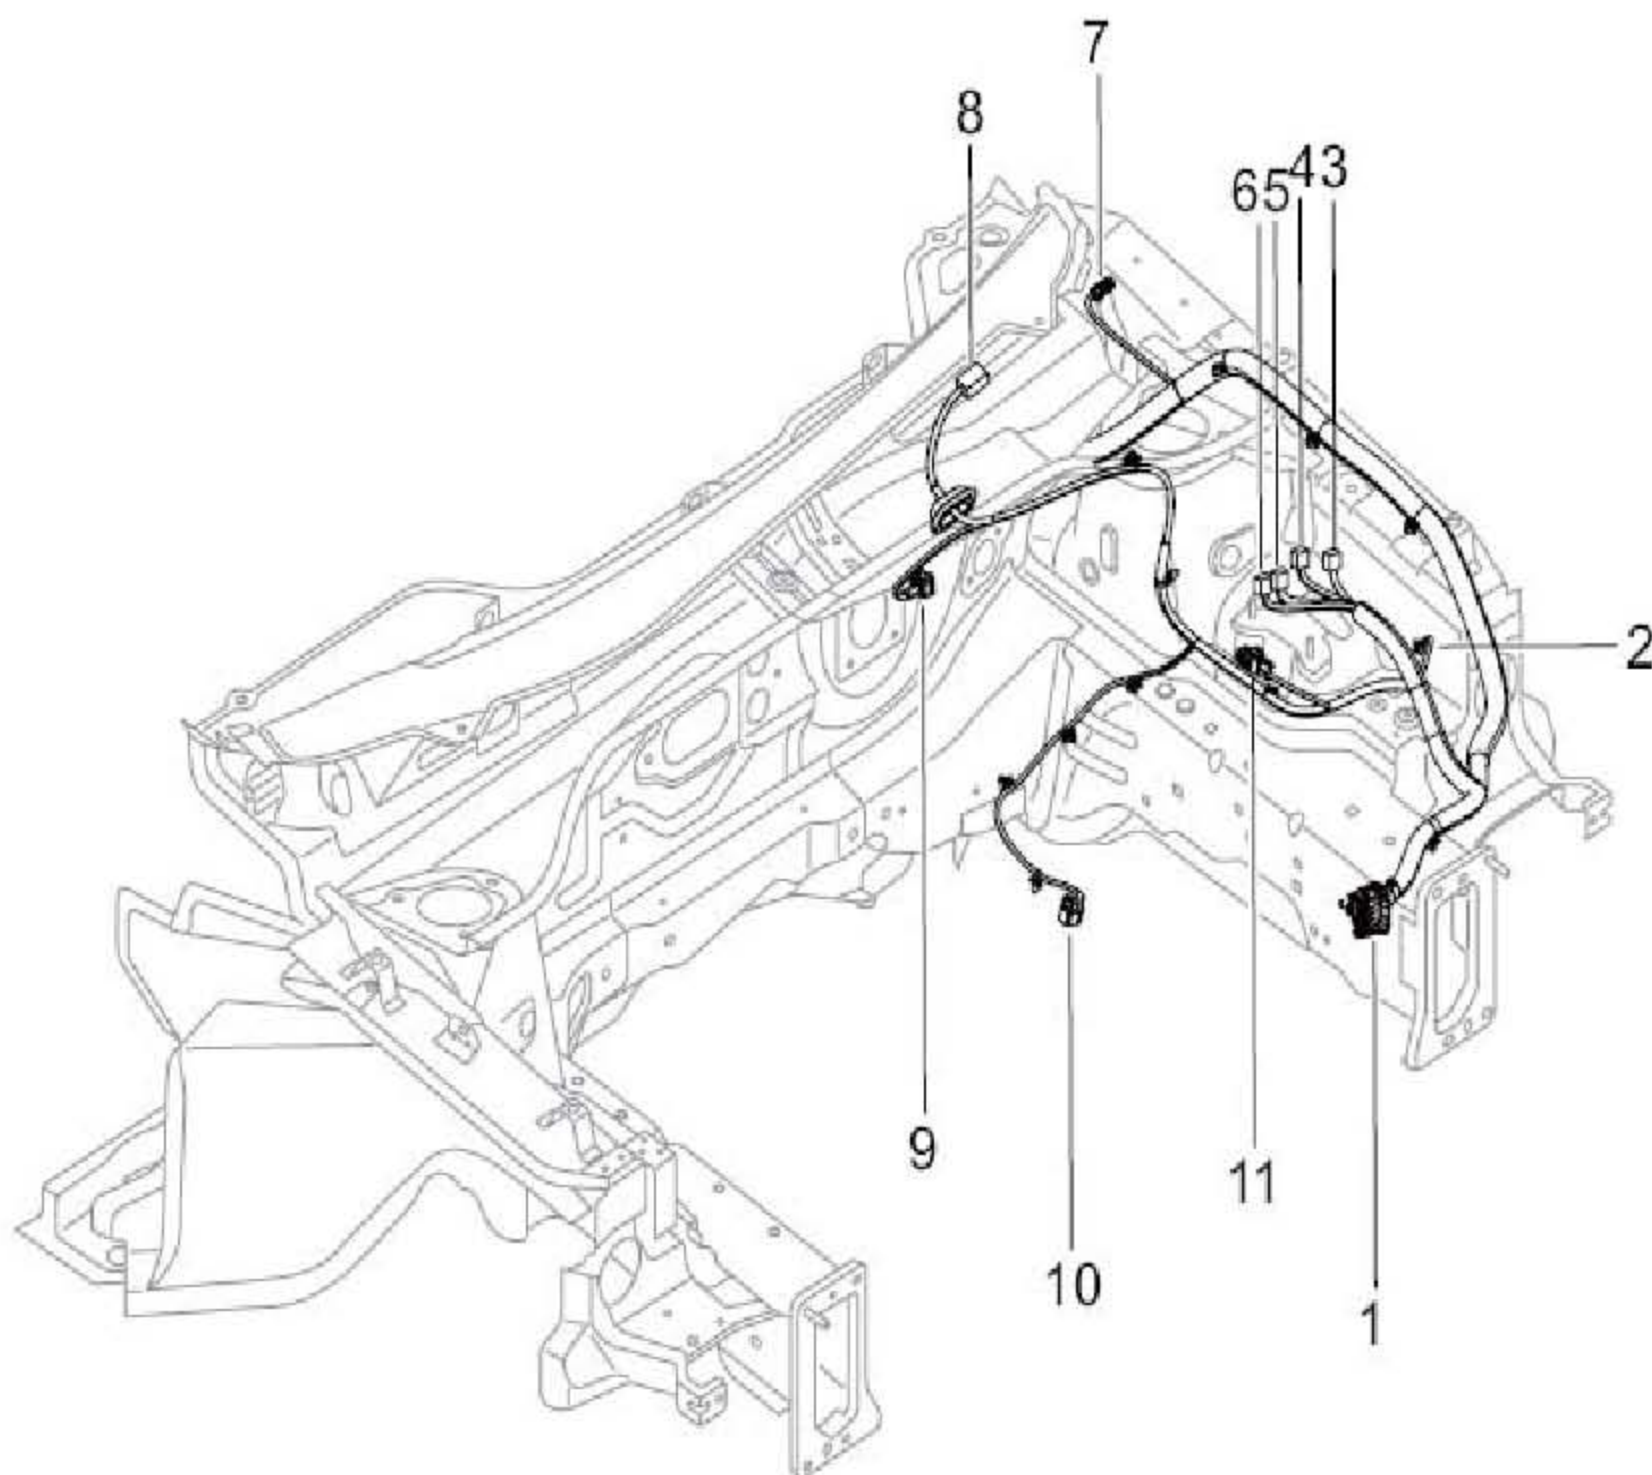

## 2.8 车身线束—发动机舱

1	BD01: 车身到发动机线束	7	BD034: 左侧转向灯
2	BD080: 接地	8	BD008: 前风窗雨刮器电机
3	BD054: 发动机舱保险丝盒-1	9	BD049: 制动液液位开关
4	BD053: 发动机舱保险丝盒-2	10	BD026: 倒车灯开关
5	BD052: 发动机舱保险丝盒-3	11	BD022: 左前 ABS 传感器
6	BD051: 发动机舱保险丝盒		