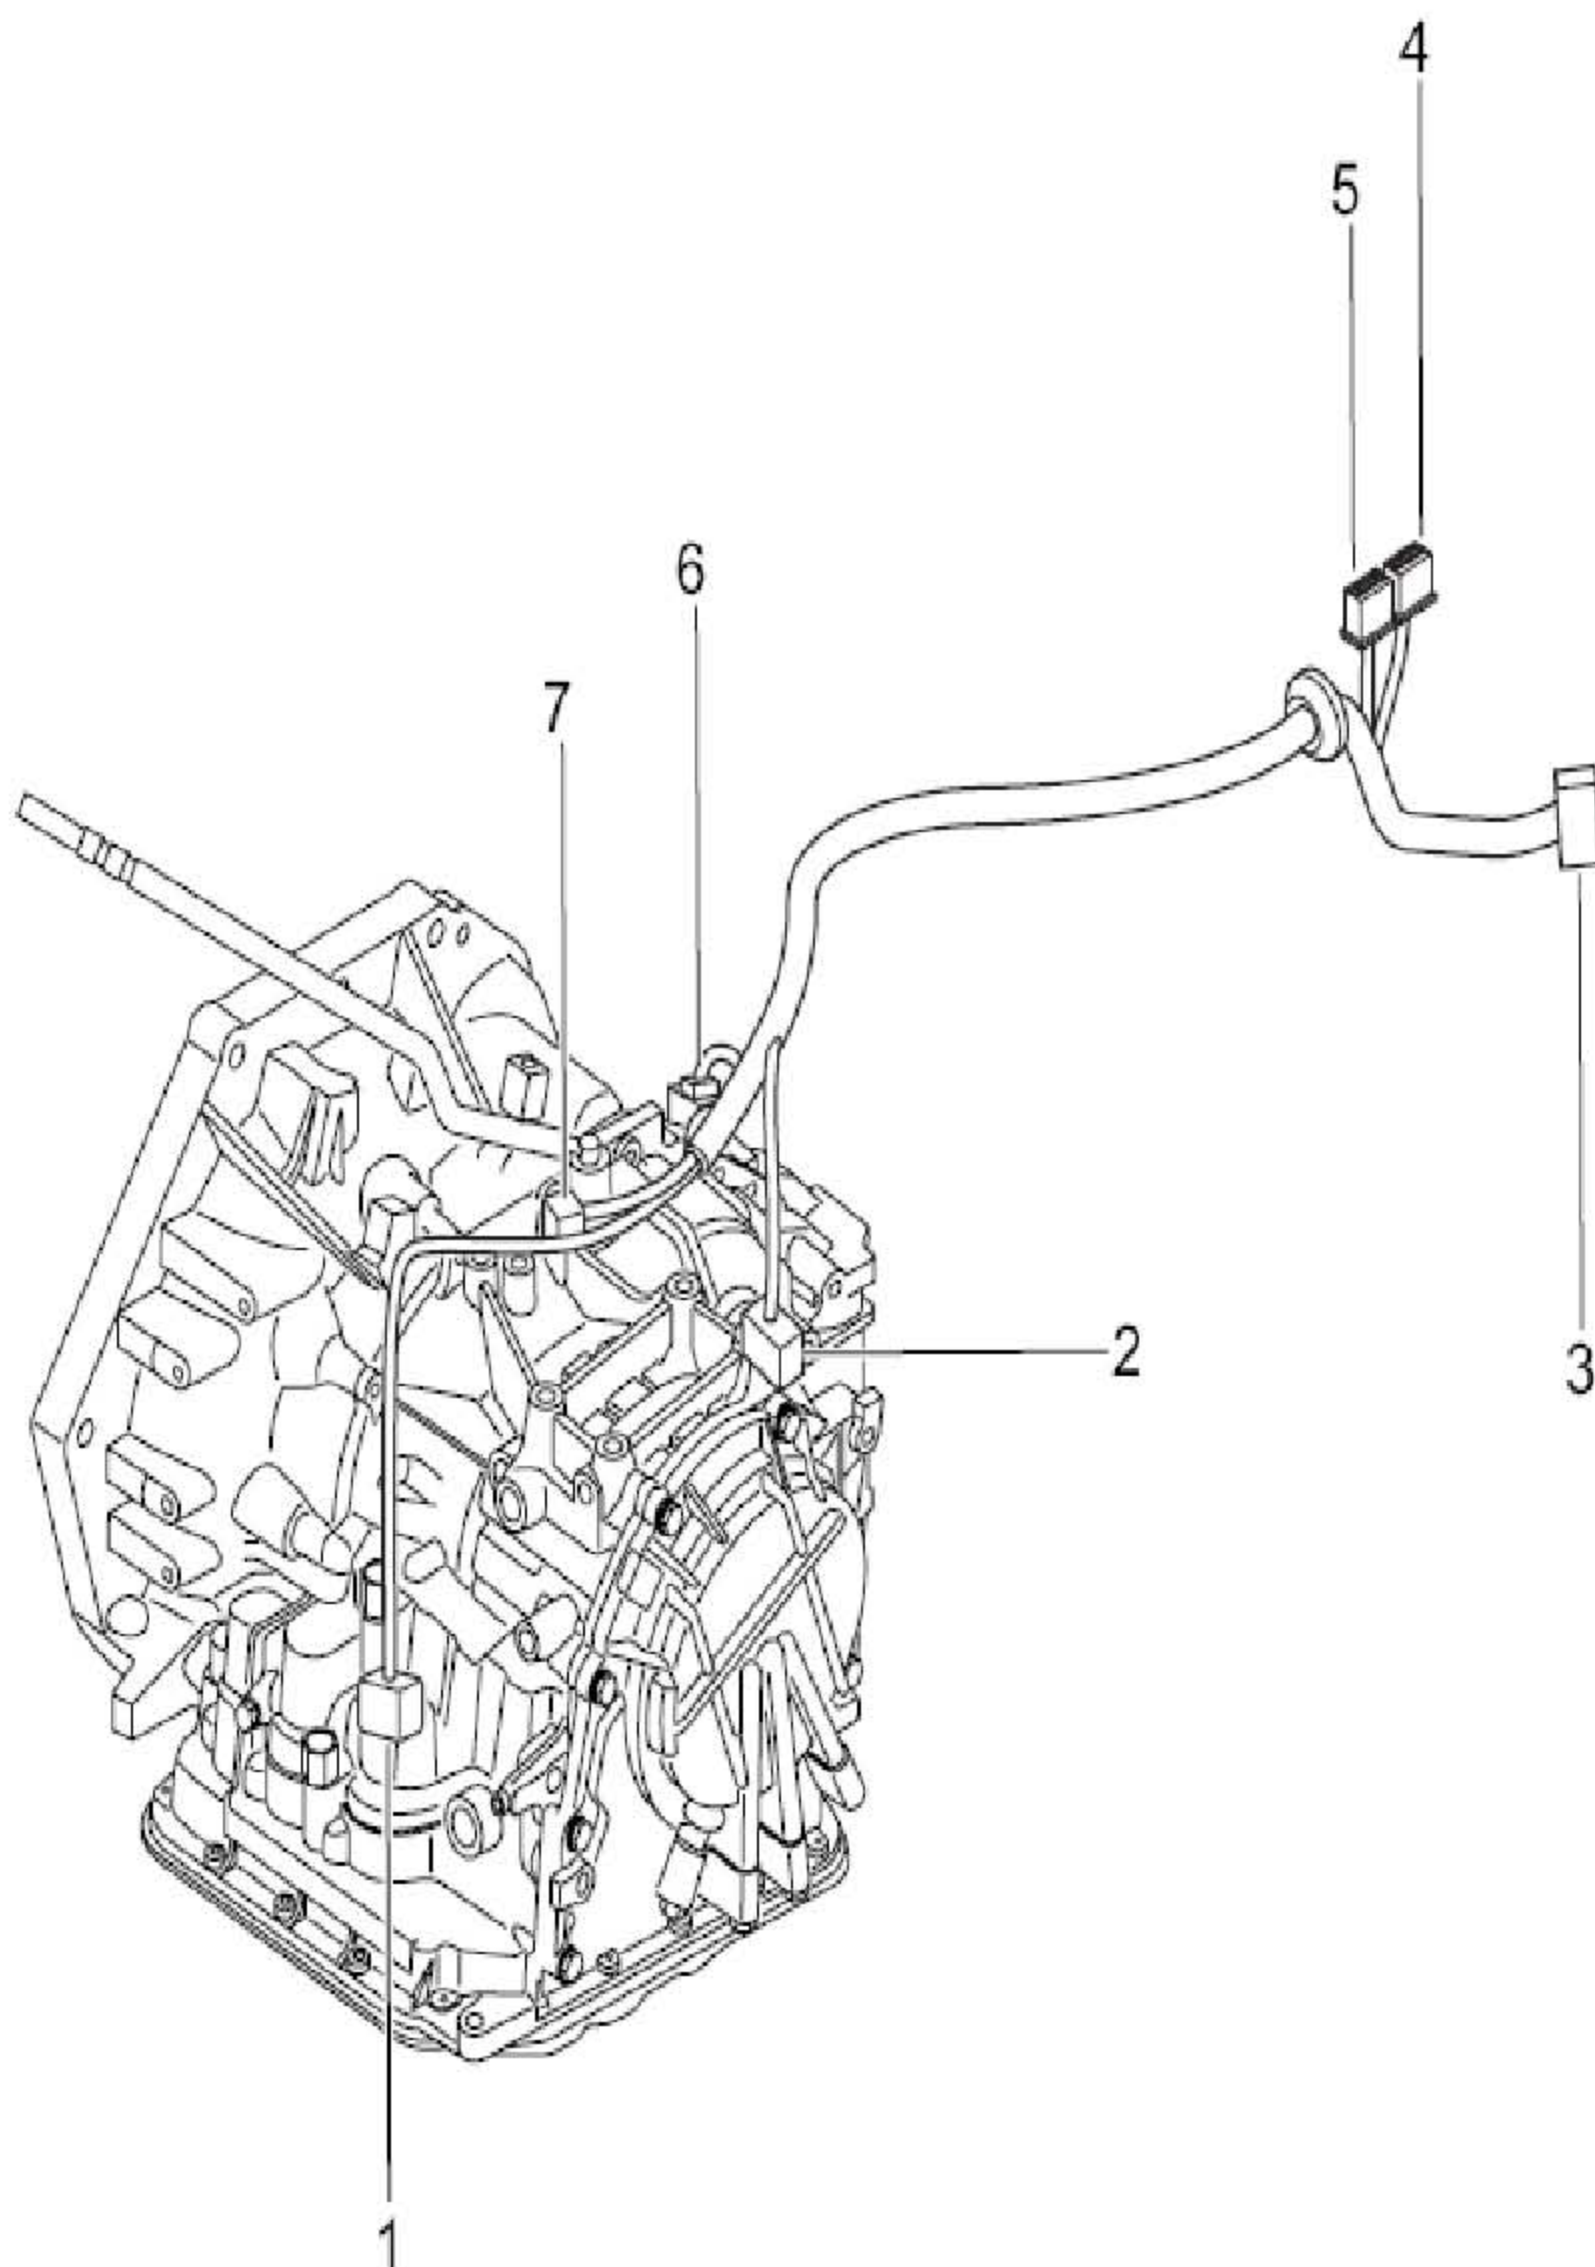

2.3 自动变速箱线束

1	GB002: 空挡起动开关	5	GB007: 自动变速箱控制单元B
2	GB001: 变速箱电磁阀	6	GB004: 输出速度传感器
3	GB003: 变速箱到仪表板线束	7	GB005: 输入速度传感器
4	GB006: 自动变速箱控制单元A		