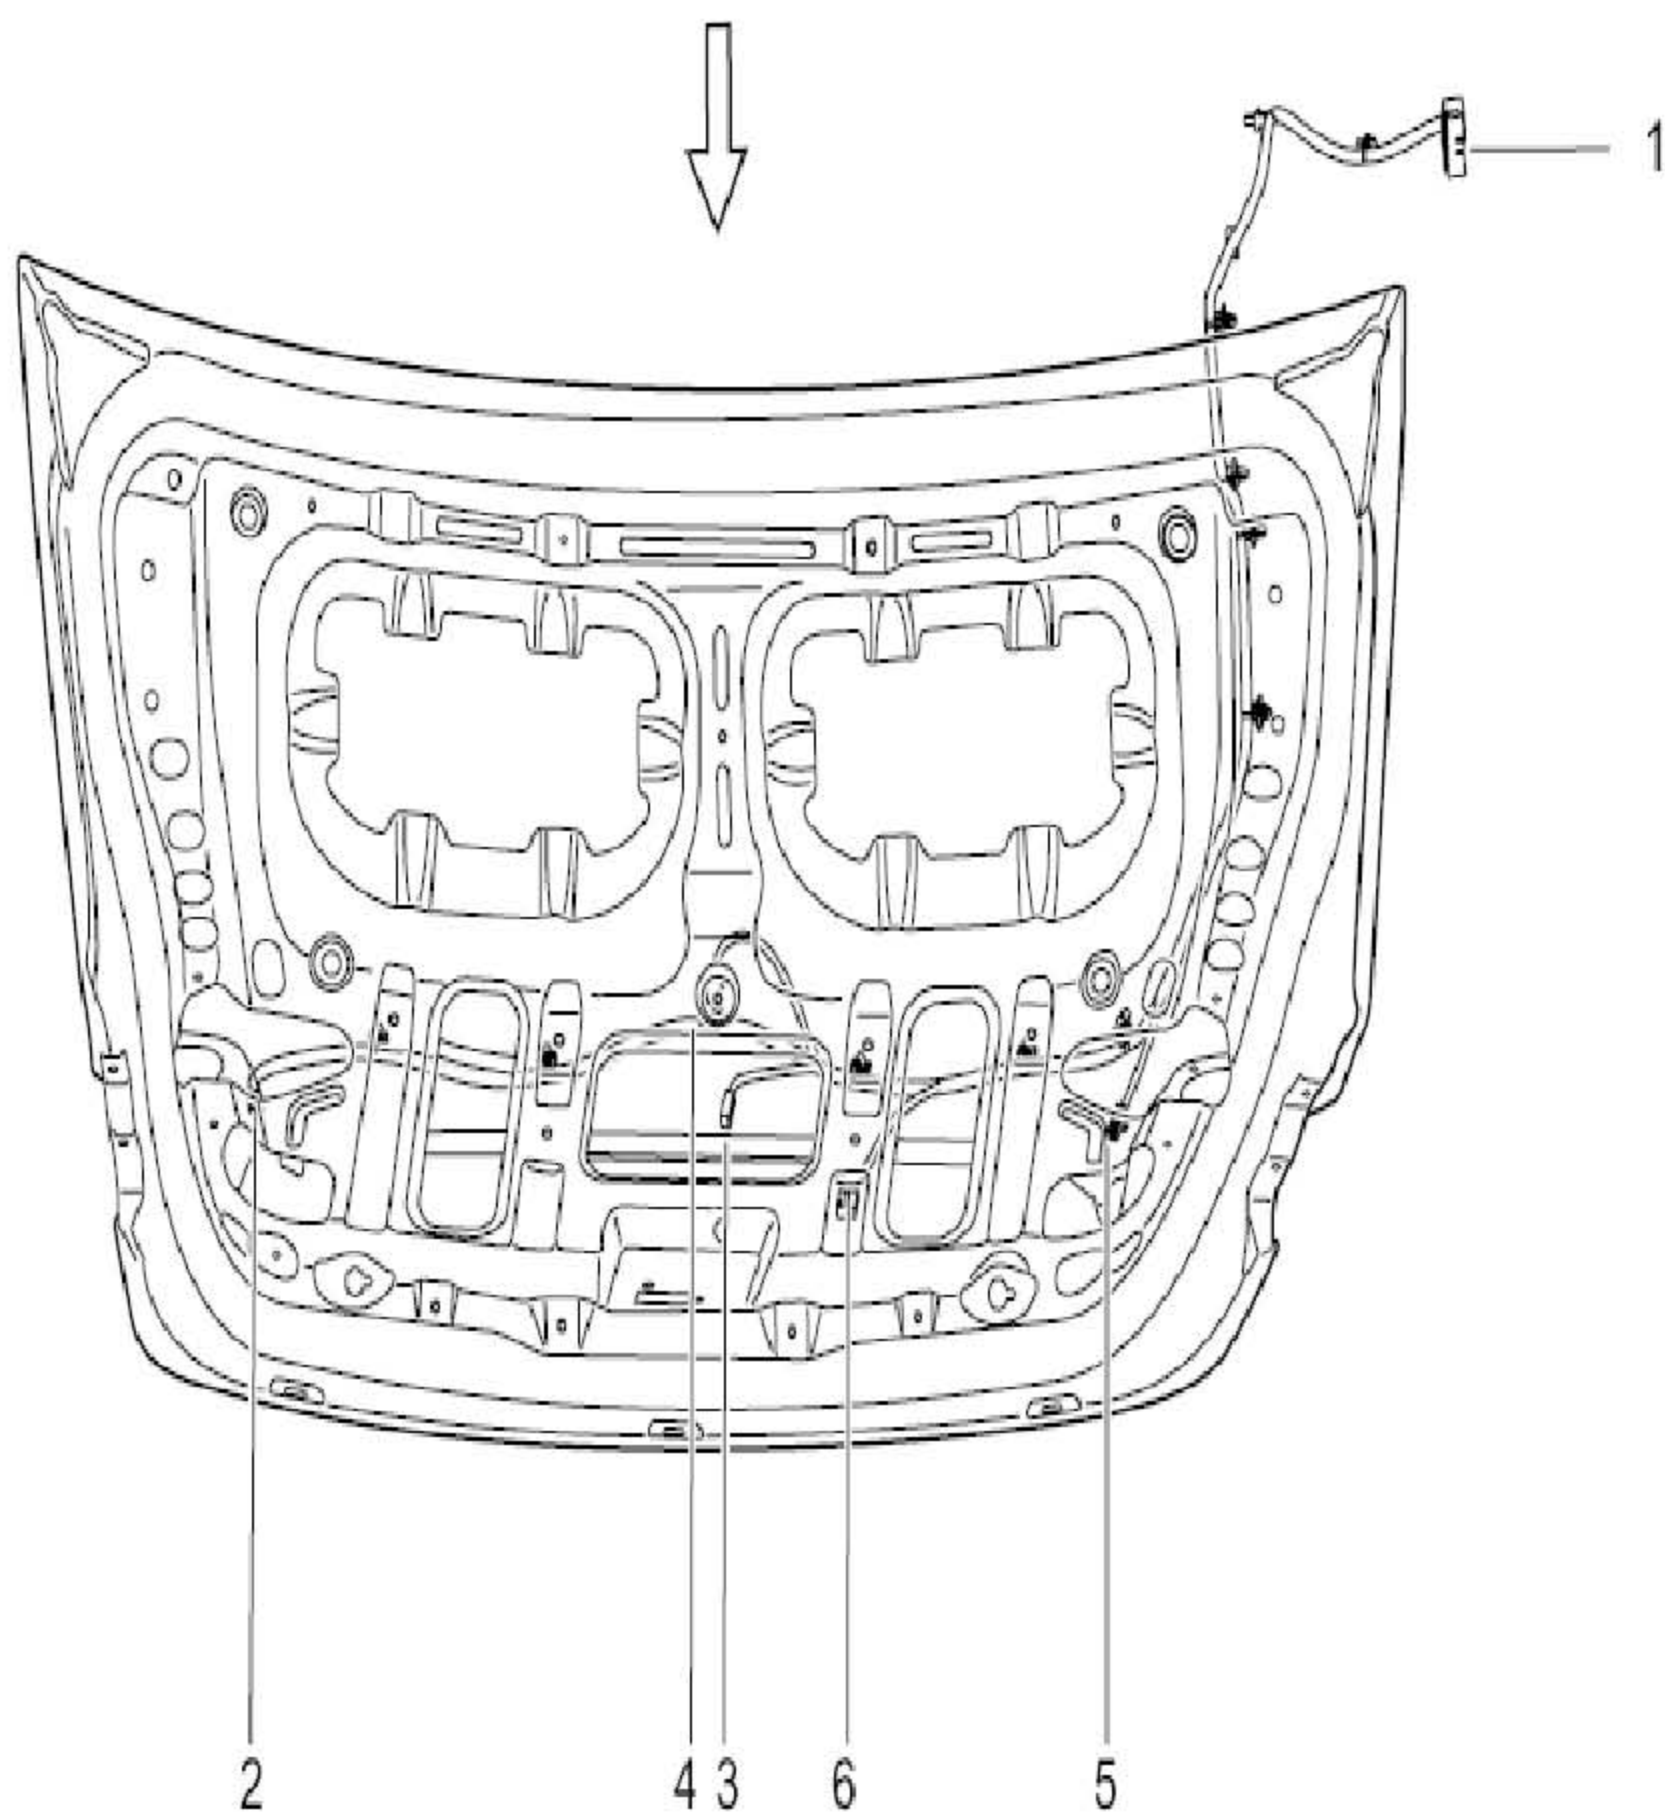

2.16 尾门线束

1	TK001: 行李箱到车身线束	4	TK005: 后视摄像头
2	TK002: 倒车灯	5	TK006: 左后雾灯
3	TK003: 牌照灯	6	TK008: 行李箱盖开启电机