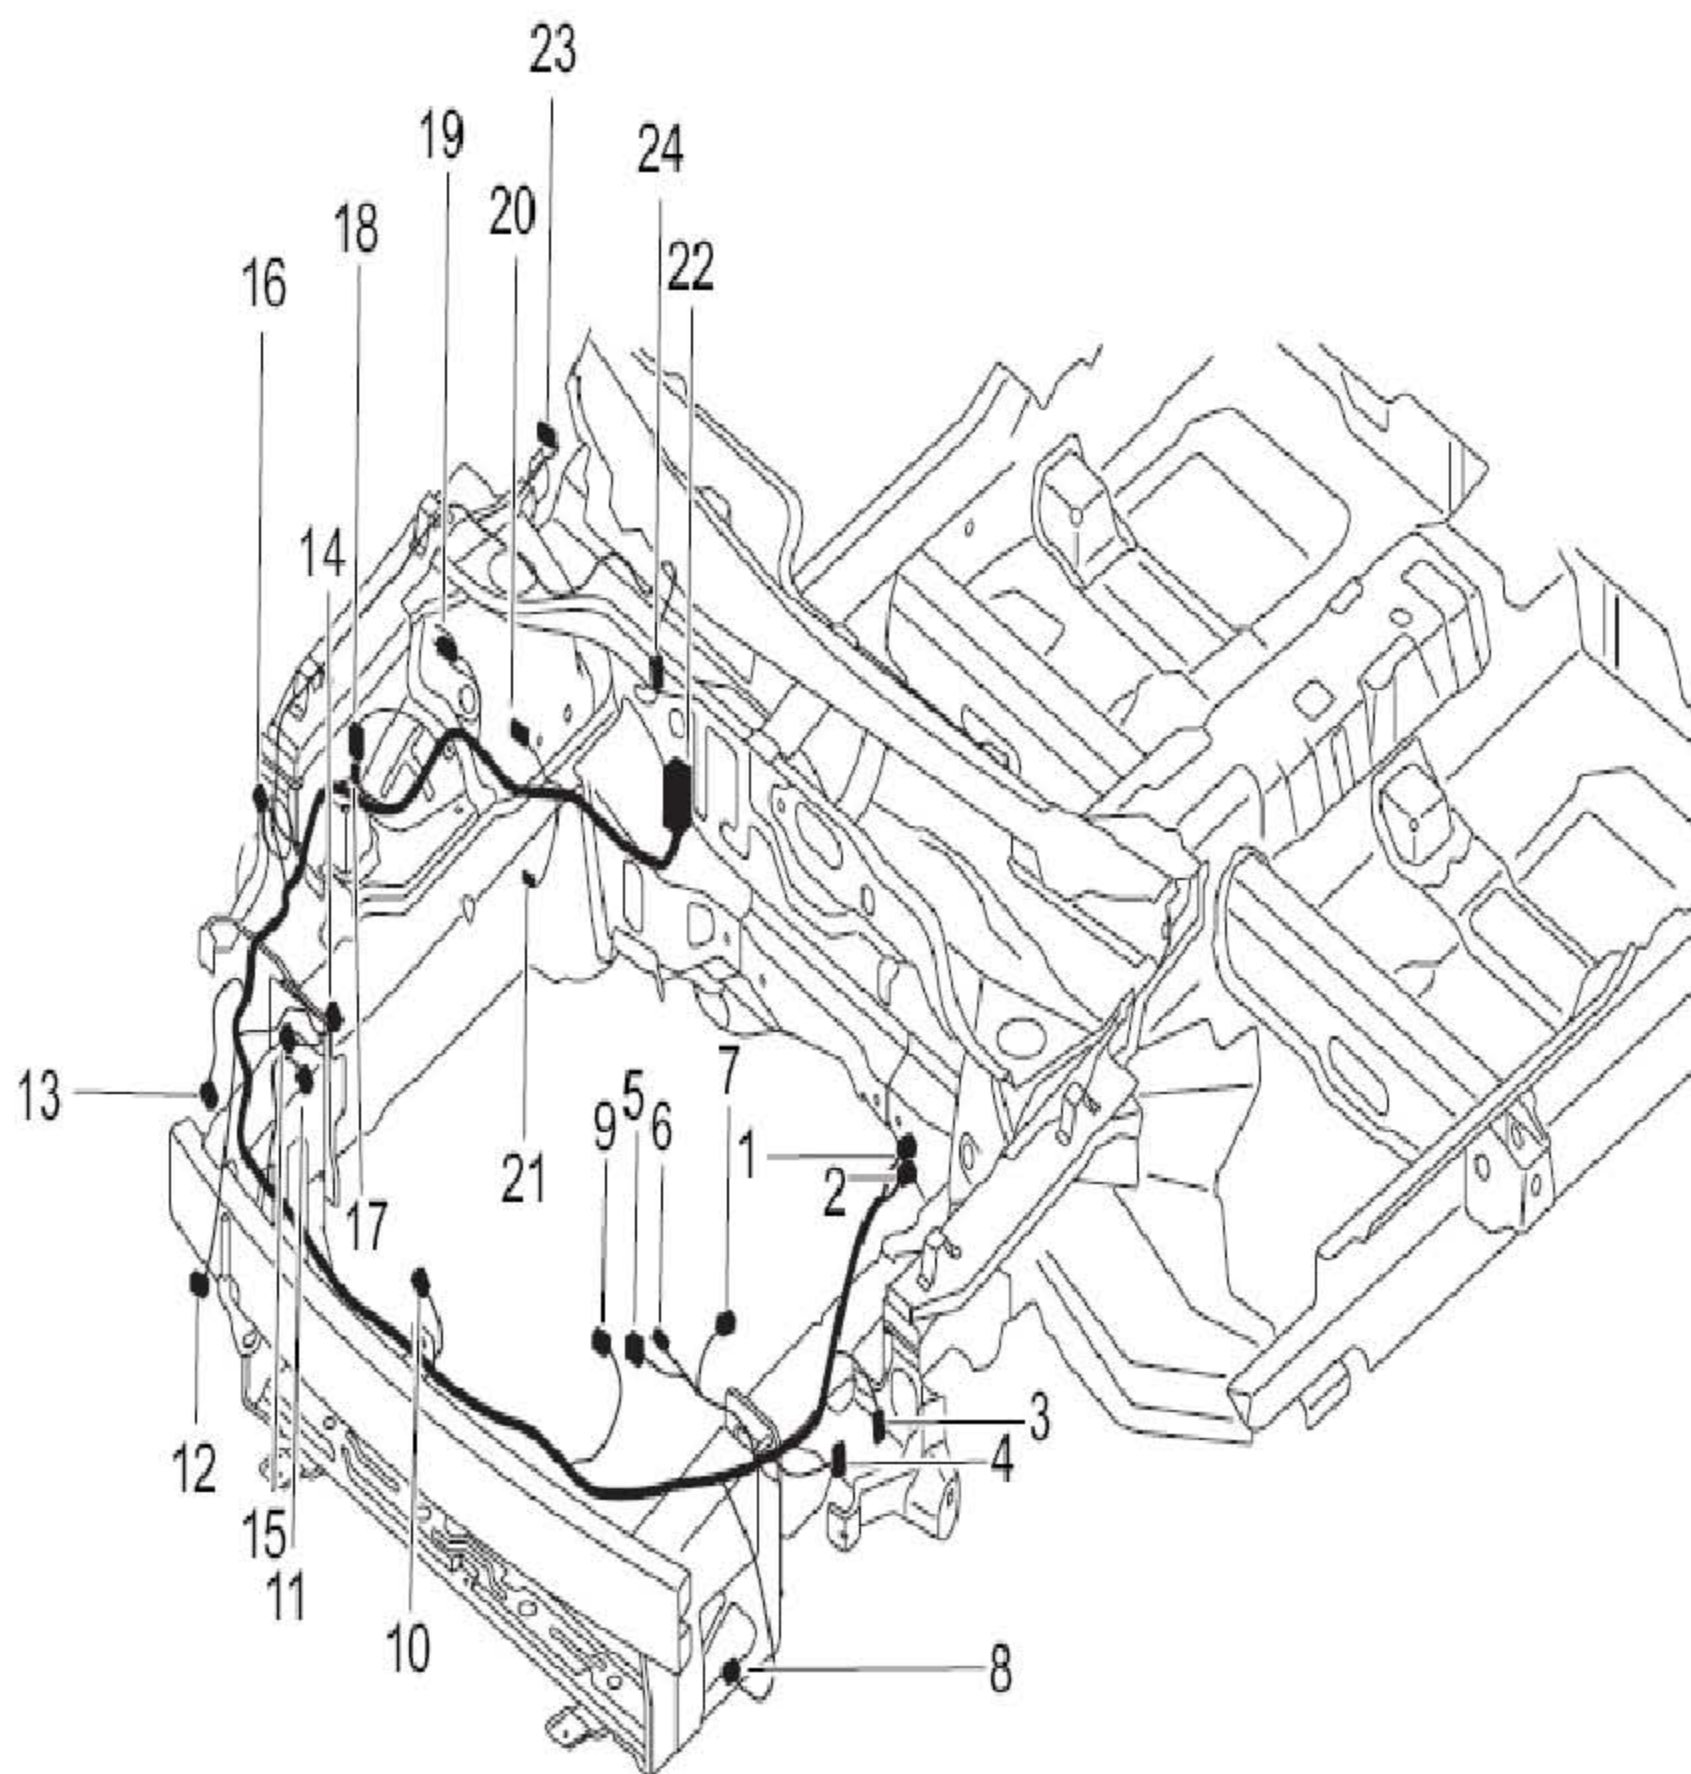

2.6 发动机舱线束

1	EB032:发动机舱保险丝盒2	13	EB005:前风窗玻璃洗涤电机
2	EB031:发动机舱保险丝盒1	14	EB007:右前碰撞传感器
3	EB019:左前照灯	15	EB013:右前转向灯
4	EB036, EB037, EB038:发动机舱线束左侧接地	16	EB018:右前照灯
5	EB011:冷却风扇电机	17	EB033:惯性开关
6	EB021:左前转向灯	18	EB040, EB041, EB042:发动机舱线束右侧接
7	EB006:左前碰撞传感器	19	EB023:右前ABS传感器
8	EB016:左前雾灯	20	EB014:空调压力传感器
9	EB009:左喇叭	21	EB039:ABS接地
10	EB022:环境温度传感器	22	EB012:ABS ECU
11	EB010:右喇叭	23	EB017:右侧转向灯
12	EB015:右前雾灯	24	EB001:发动机舱到仪表线束