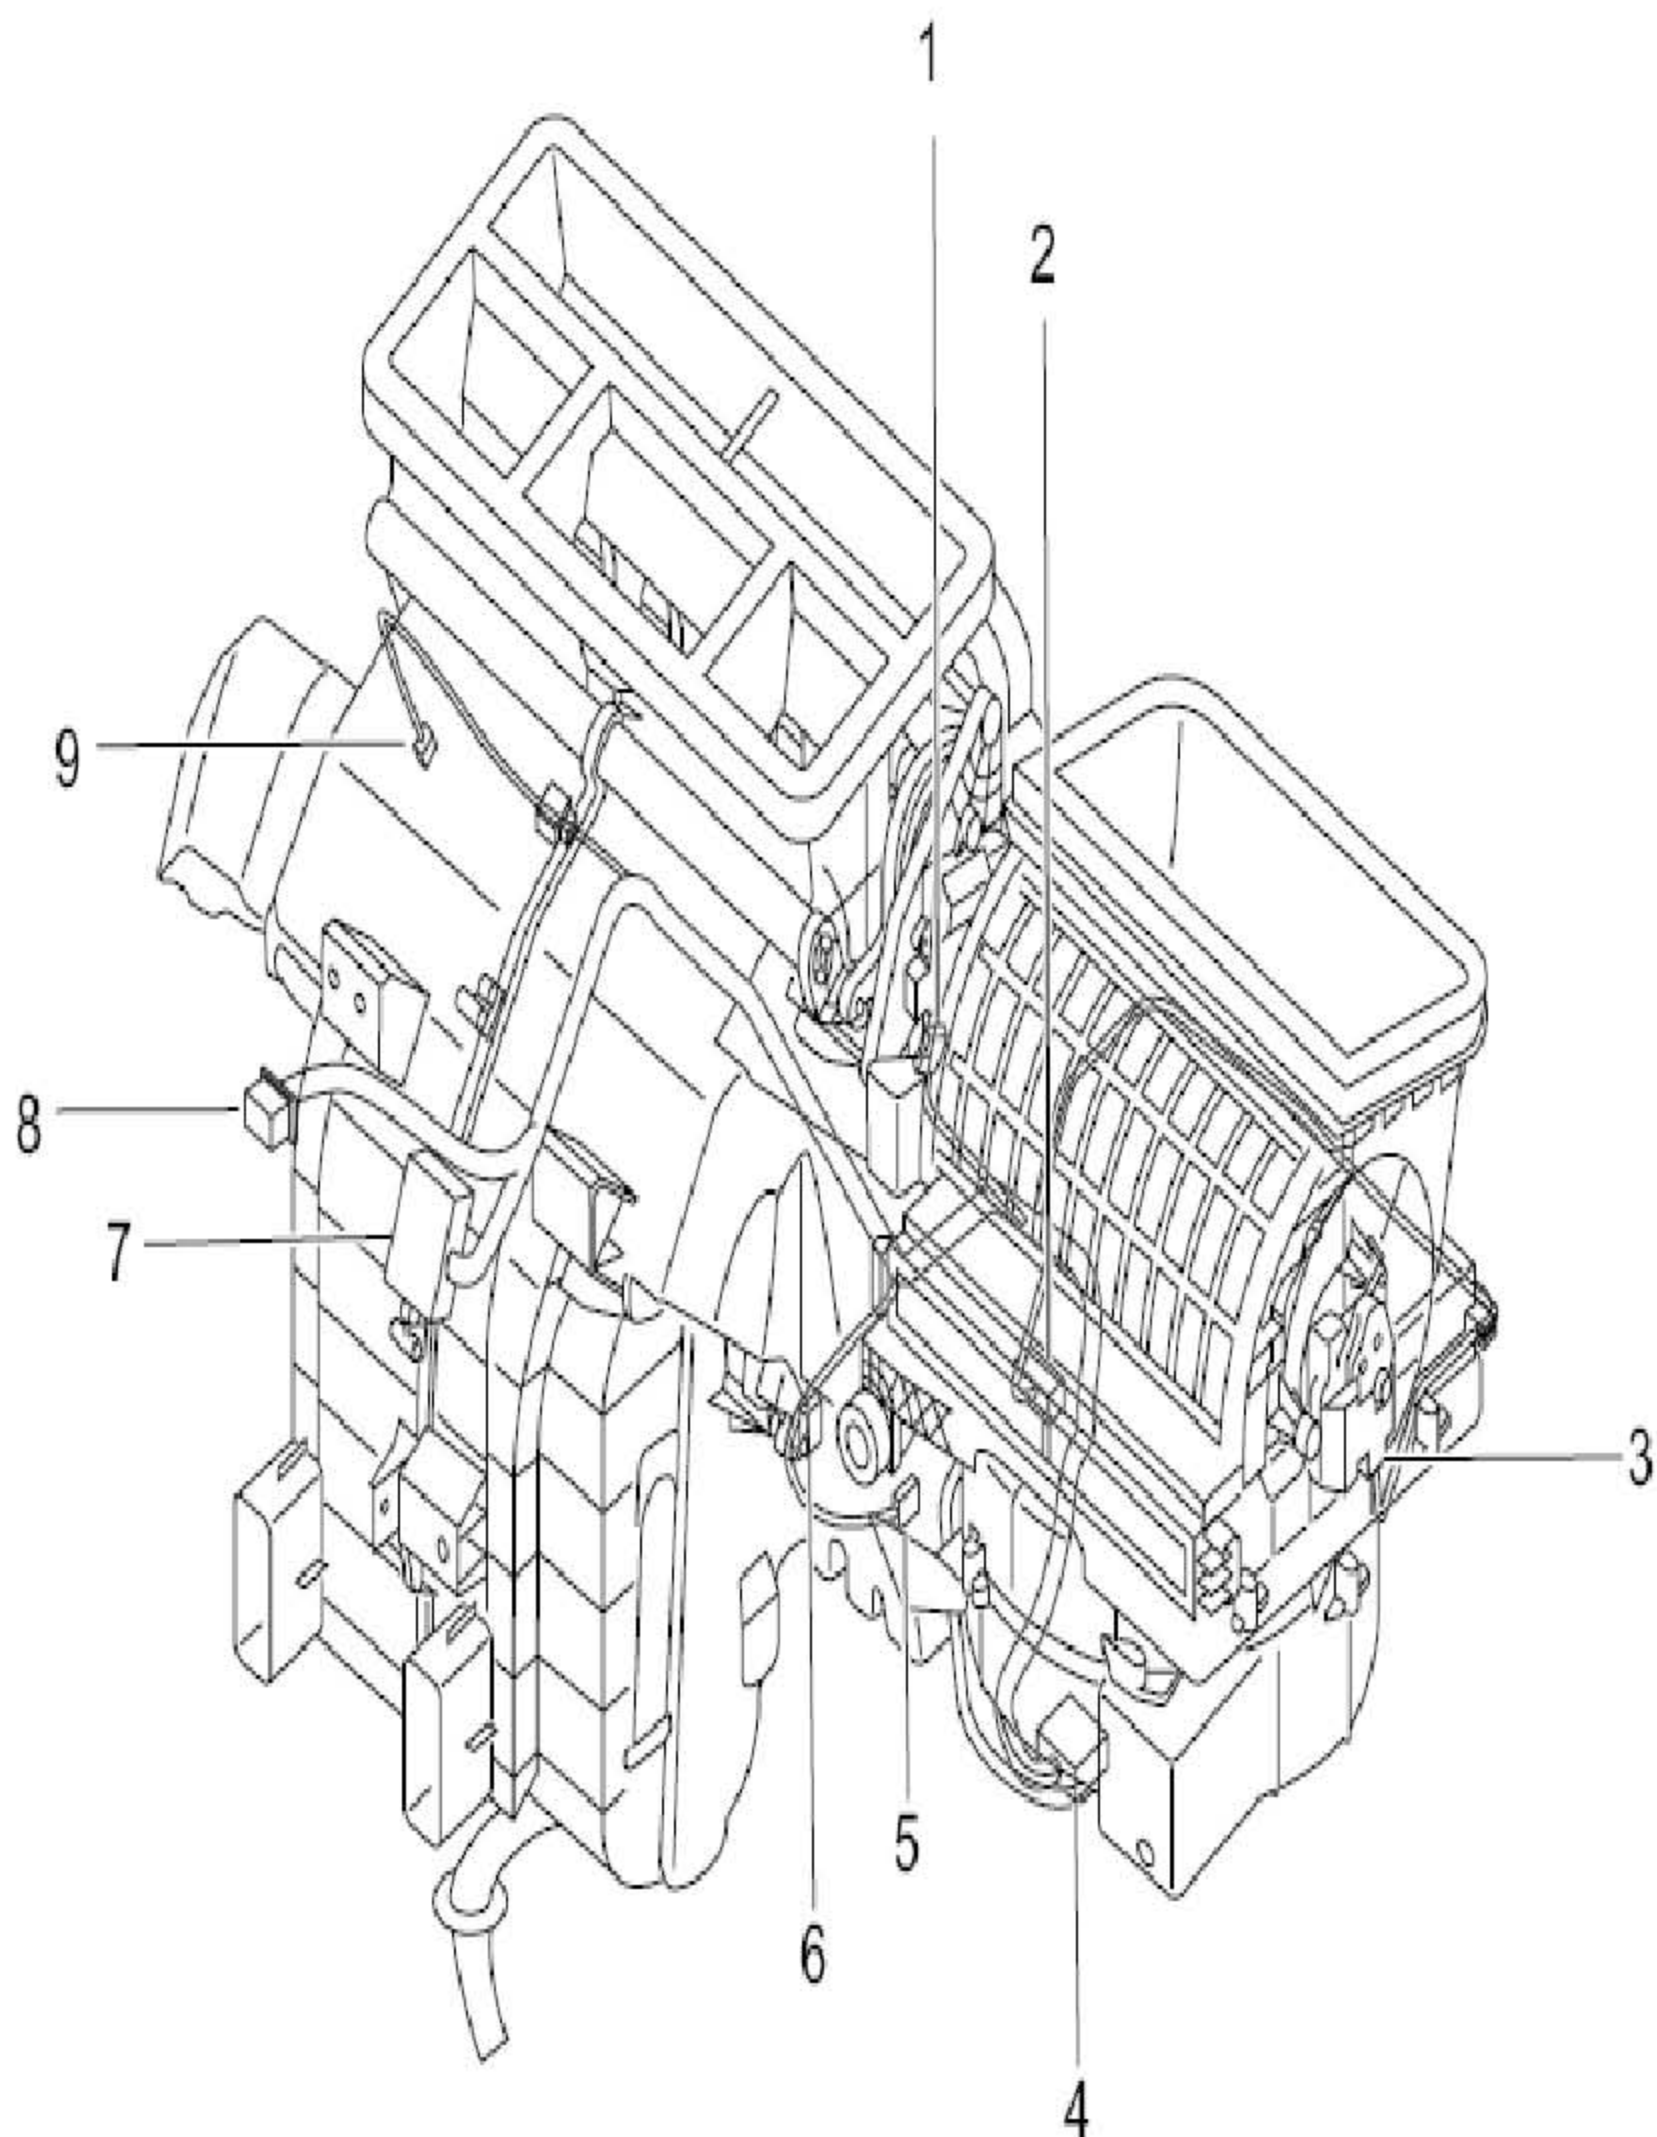

2.4 暖风机线束（自动恒温空调）

1	HV012: 出风模式风门执行器	6	HV002: 温度风门执行器
2	HV014: 自动空调控制面板	7	HV005: 空调到仪表板线束
3	HV006: 内/外循环风门执行器	8	HV004: 鼓风机调速模块
4	HV003: 鼓风机电机	9	HV008: 加热器芯温度传感器
5	HV007: 蒸发器温度传感器		