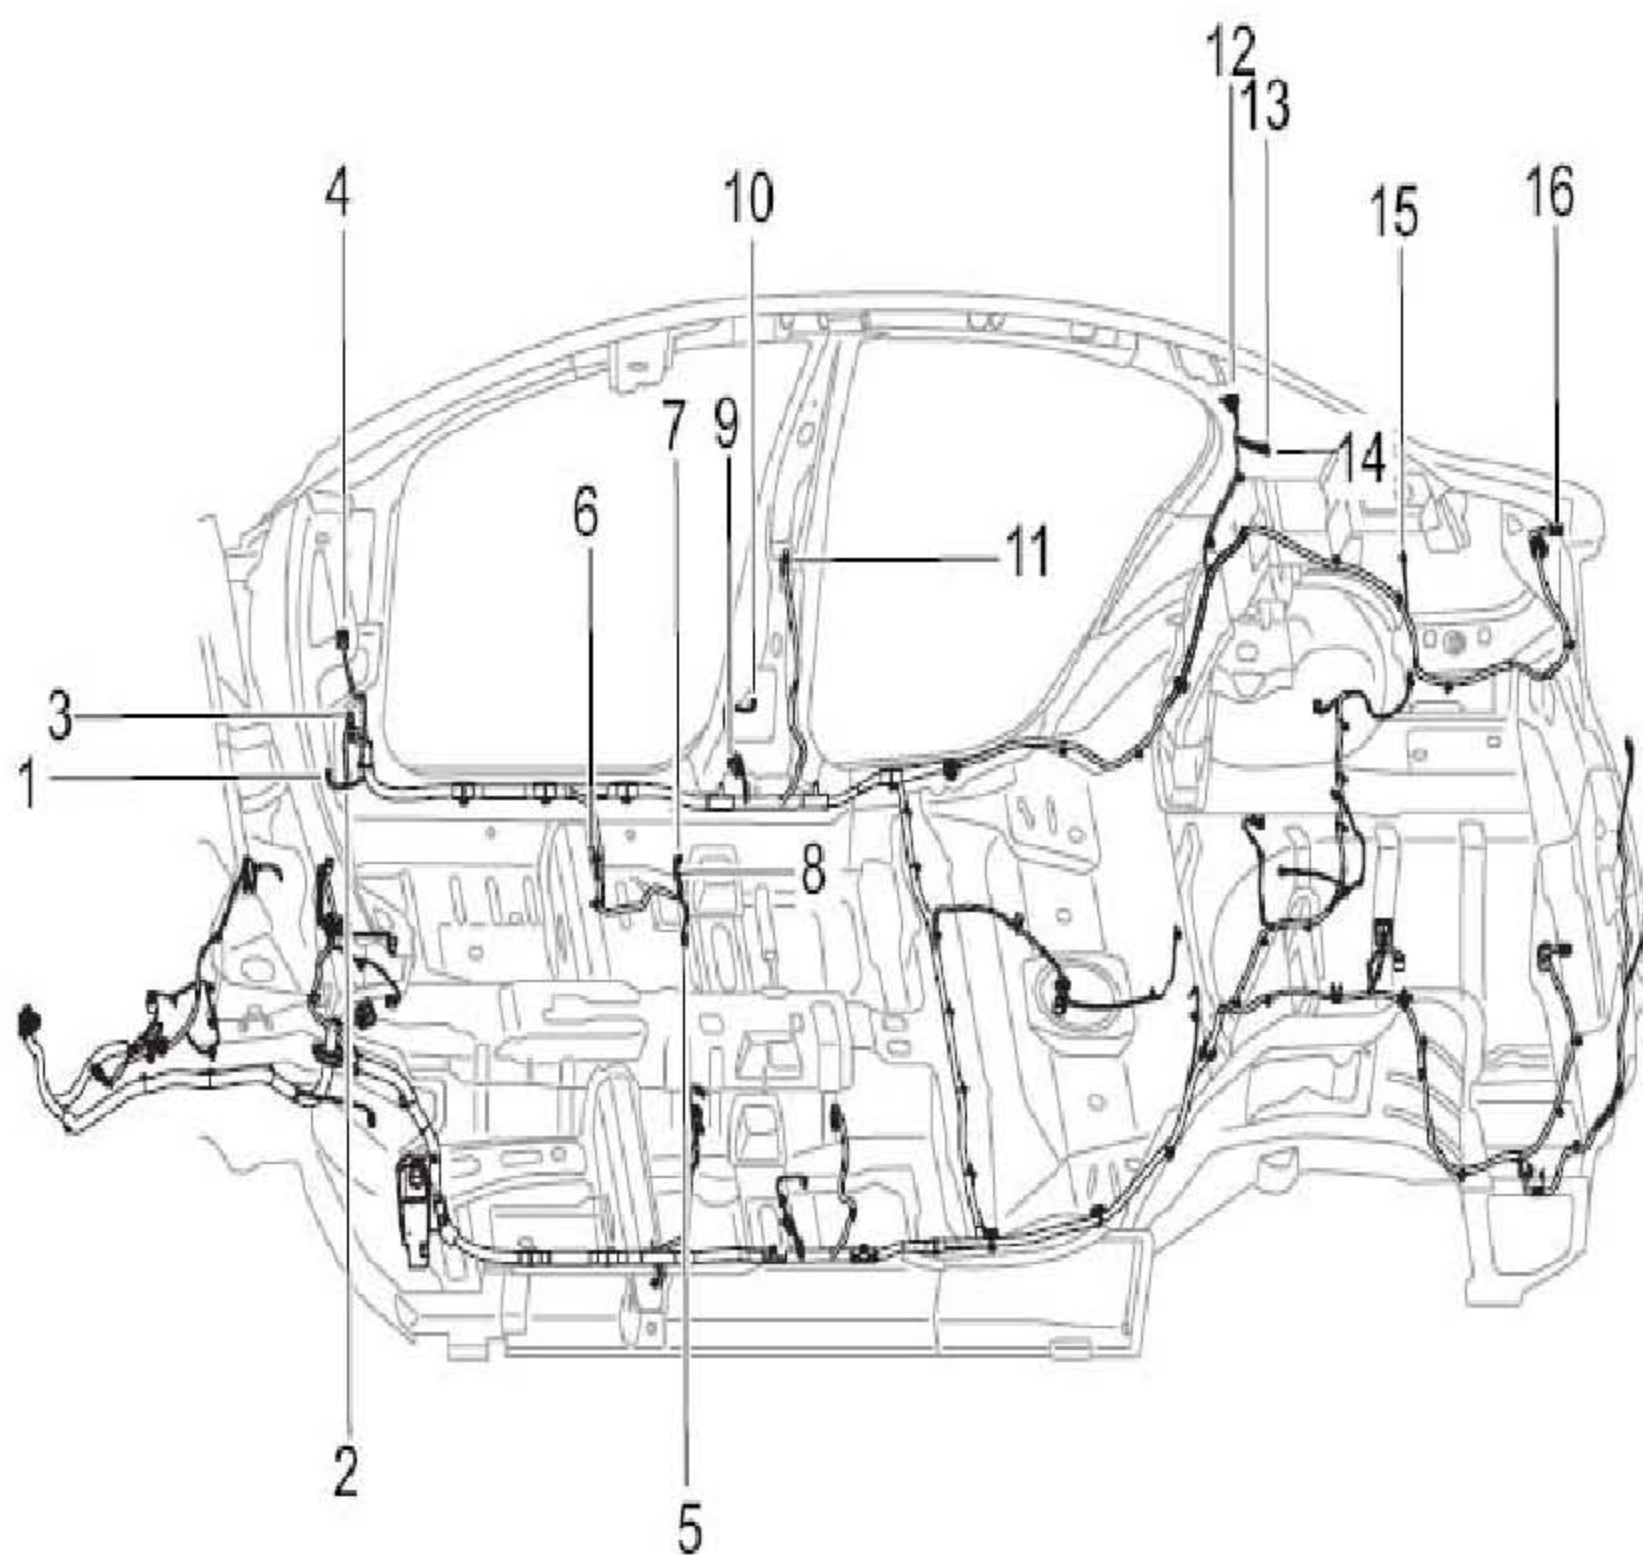

2.10 车身线束-右侧

1	收音机天线	9	BD012: 右侧碰撞传感器
2	BD004: 车身到右仪表板线束	10	BD041: 乘客安全带预张紧器
3	BD039: 车身到仪表板线束	11	BD016: 车身到右后车门线束
4	BD007: 车身到乘客车门线束	12	BD013: 乘客安全气帘
5	BD064: 乘客安全带锁扣开关	13	收音机天线
6	BD081, BD082: 接地	14	BD035: 收音机天线
7	BD018: 乘客座椅侧安全气囊	15	BD087: 接地
8	BD063: 负荷传感器	16	BD030: 右尾灯