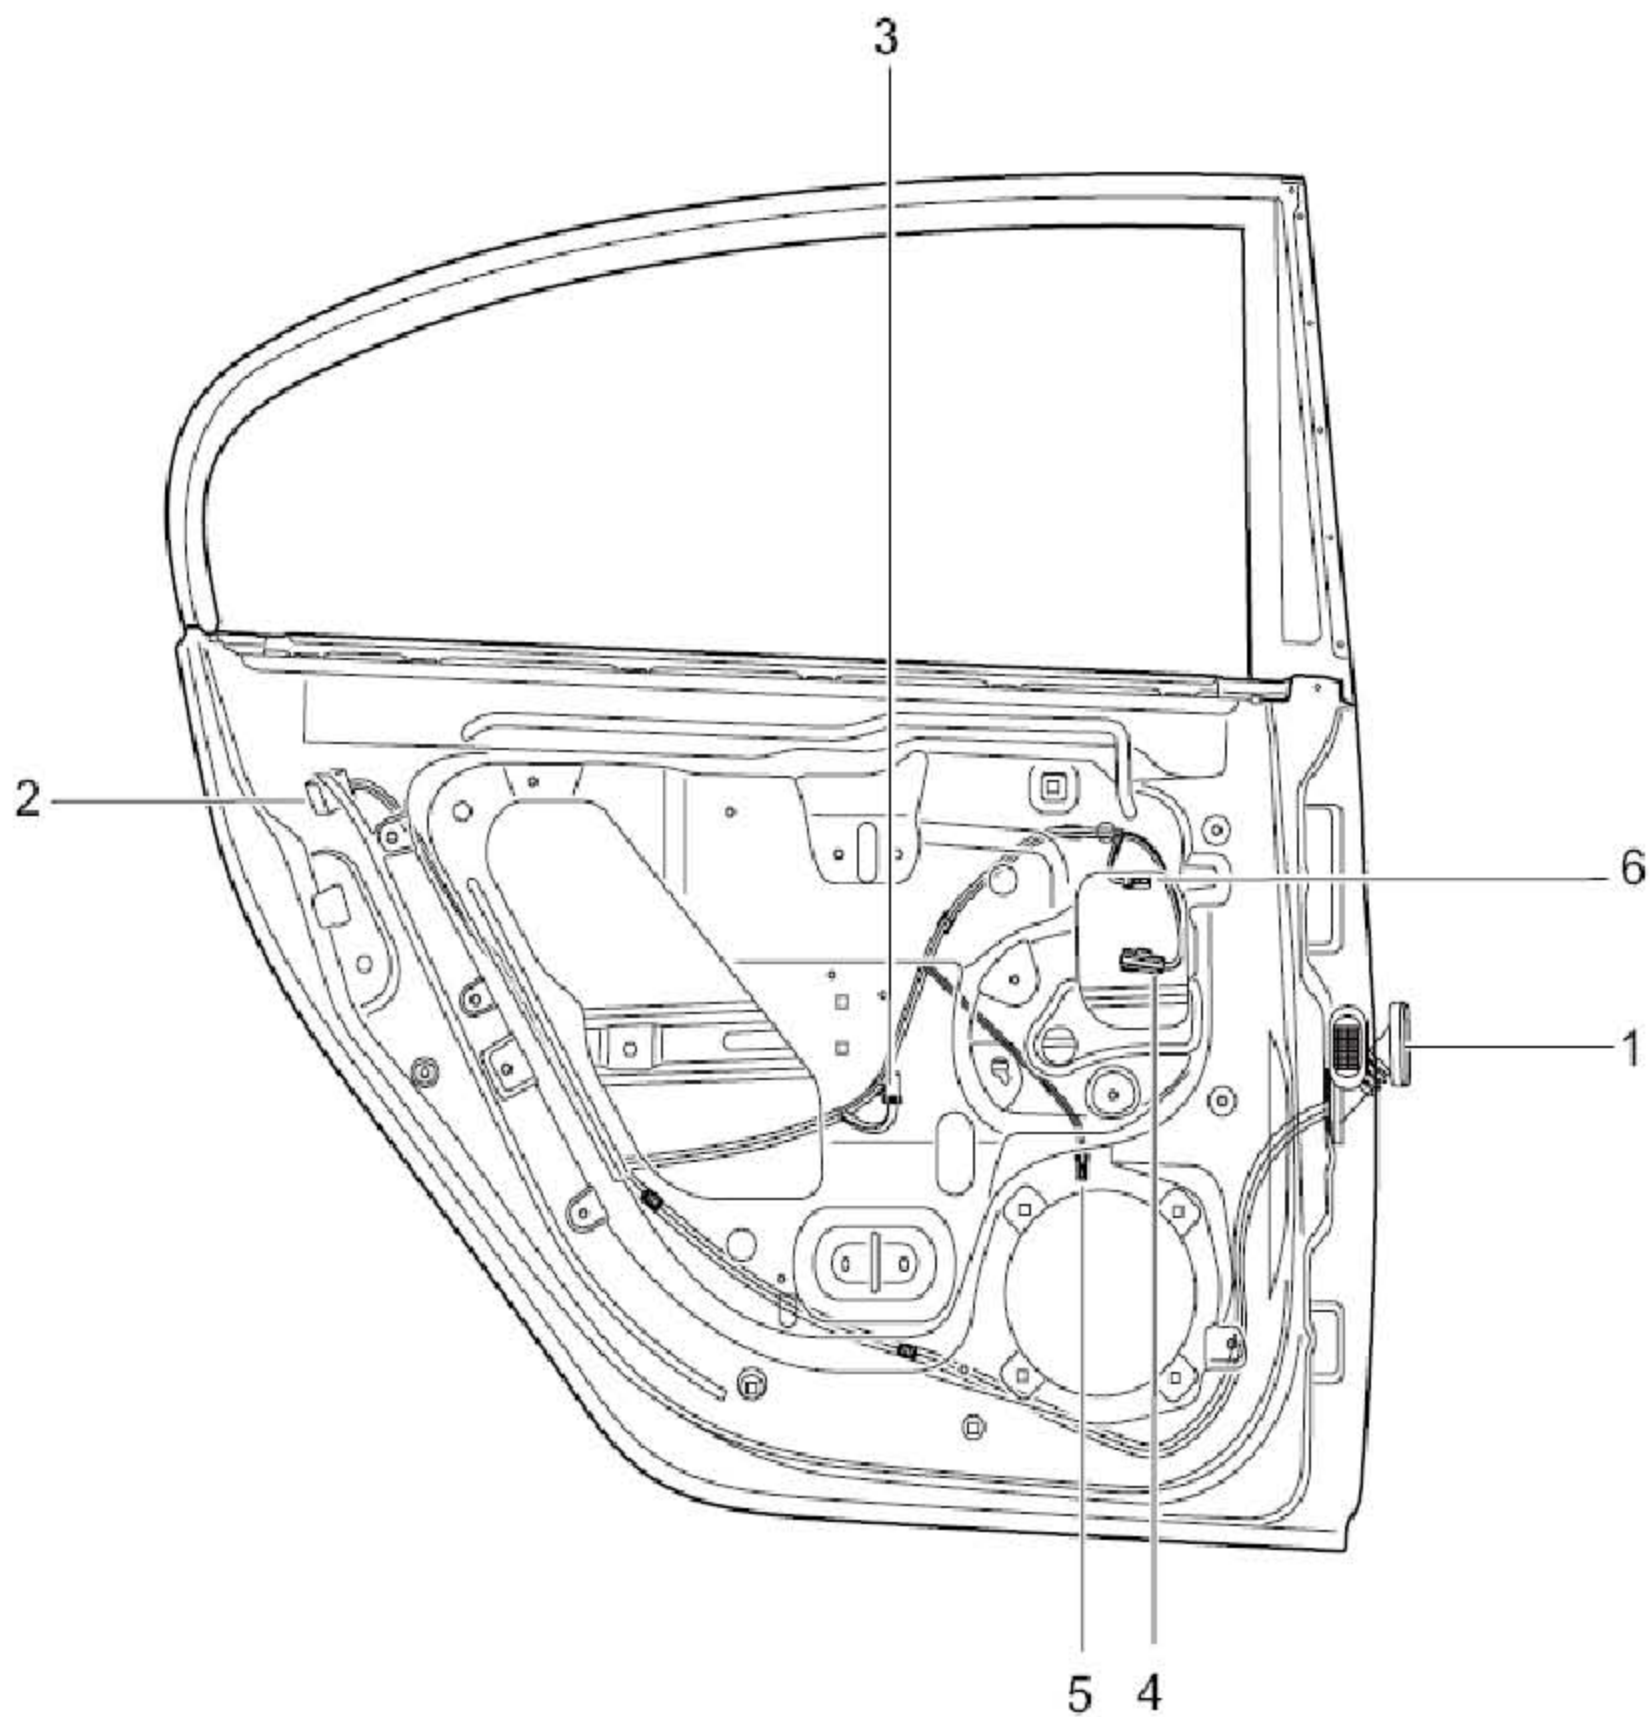

2.14 左后门线束

1	LD002: 左后车门到车身线束	4	LD005: 左后车窗电机
2	LD003: 左后车门门锁	5	LD007: 左后车门低音扬声器
3	LD004: 左后车窗开关	6	LD009: 左后车门高音扬声器