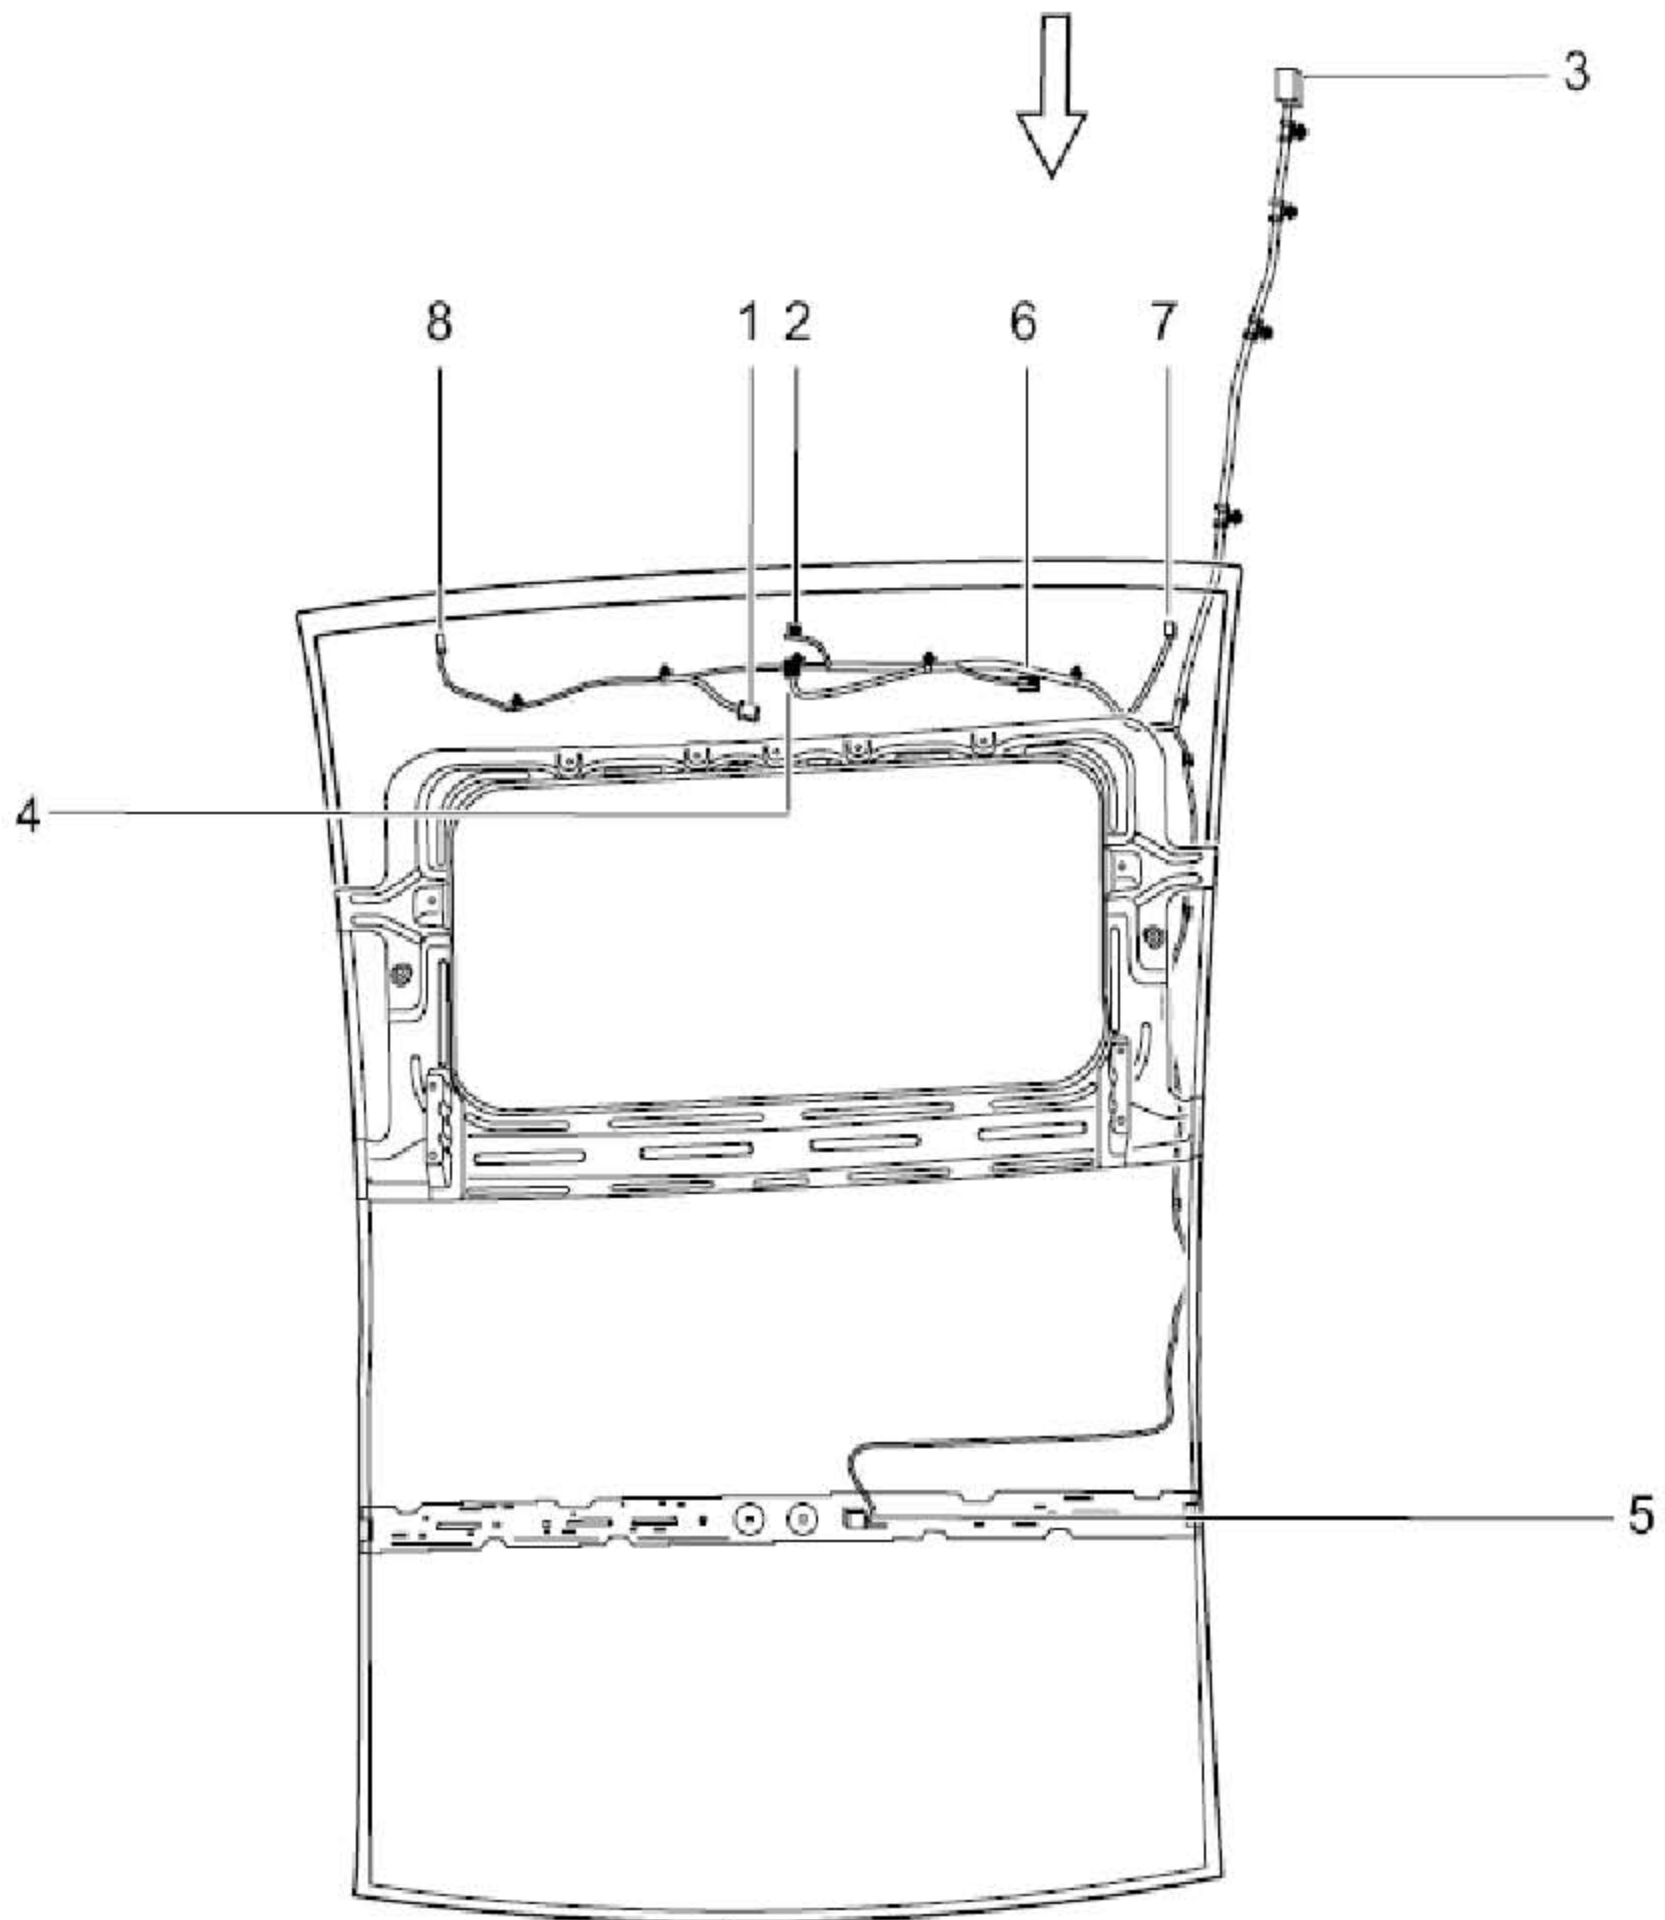

2.17 顶蓬线束

1	RF001: 天窗ECU	5	RF008: 右内部阅读灯
2	RF003: 天窗开关	6	RF009: 麦克风
3	RF004: 顶蓬到车身线束	7	RF010: 左化妆镜灯开关
4	RF007: 前内部阅读灯	8	RF012: 右化妆镜灯开关