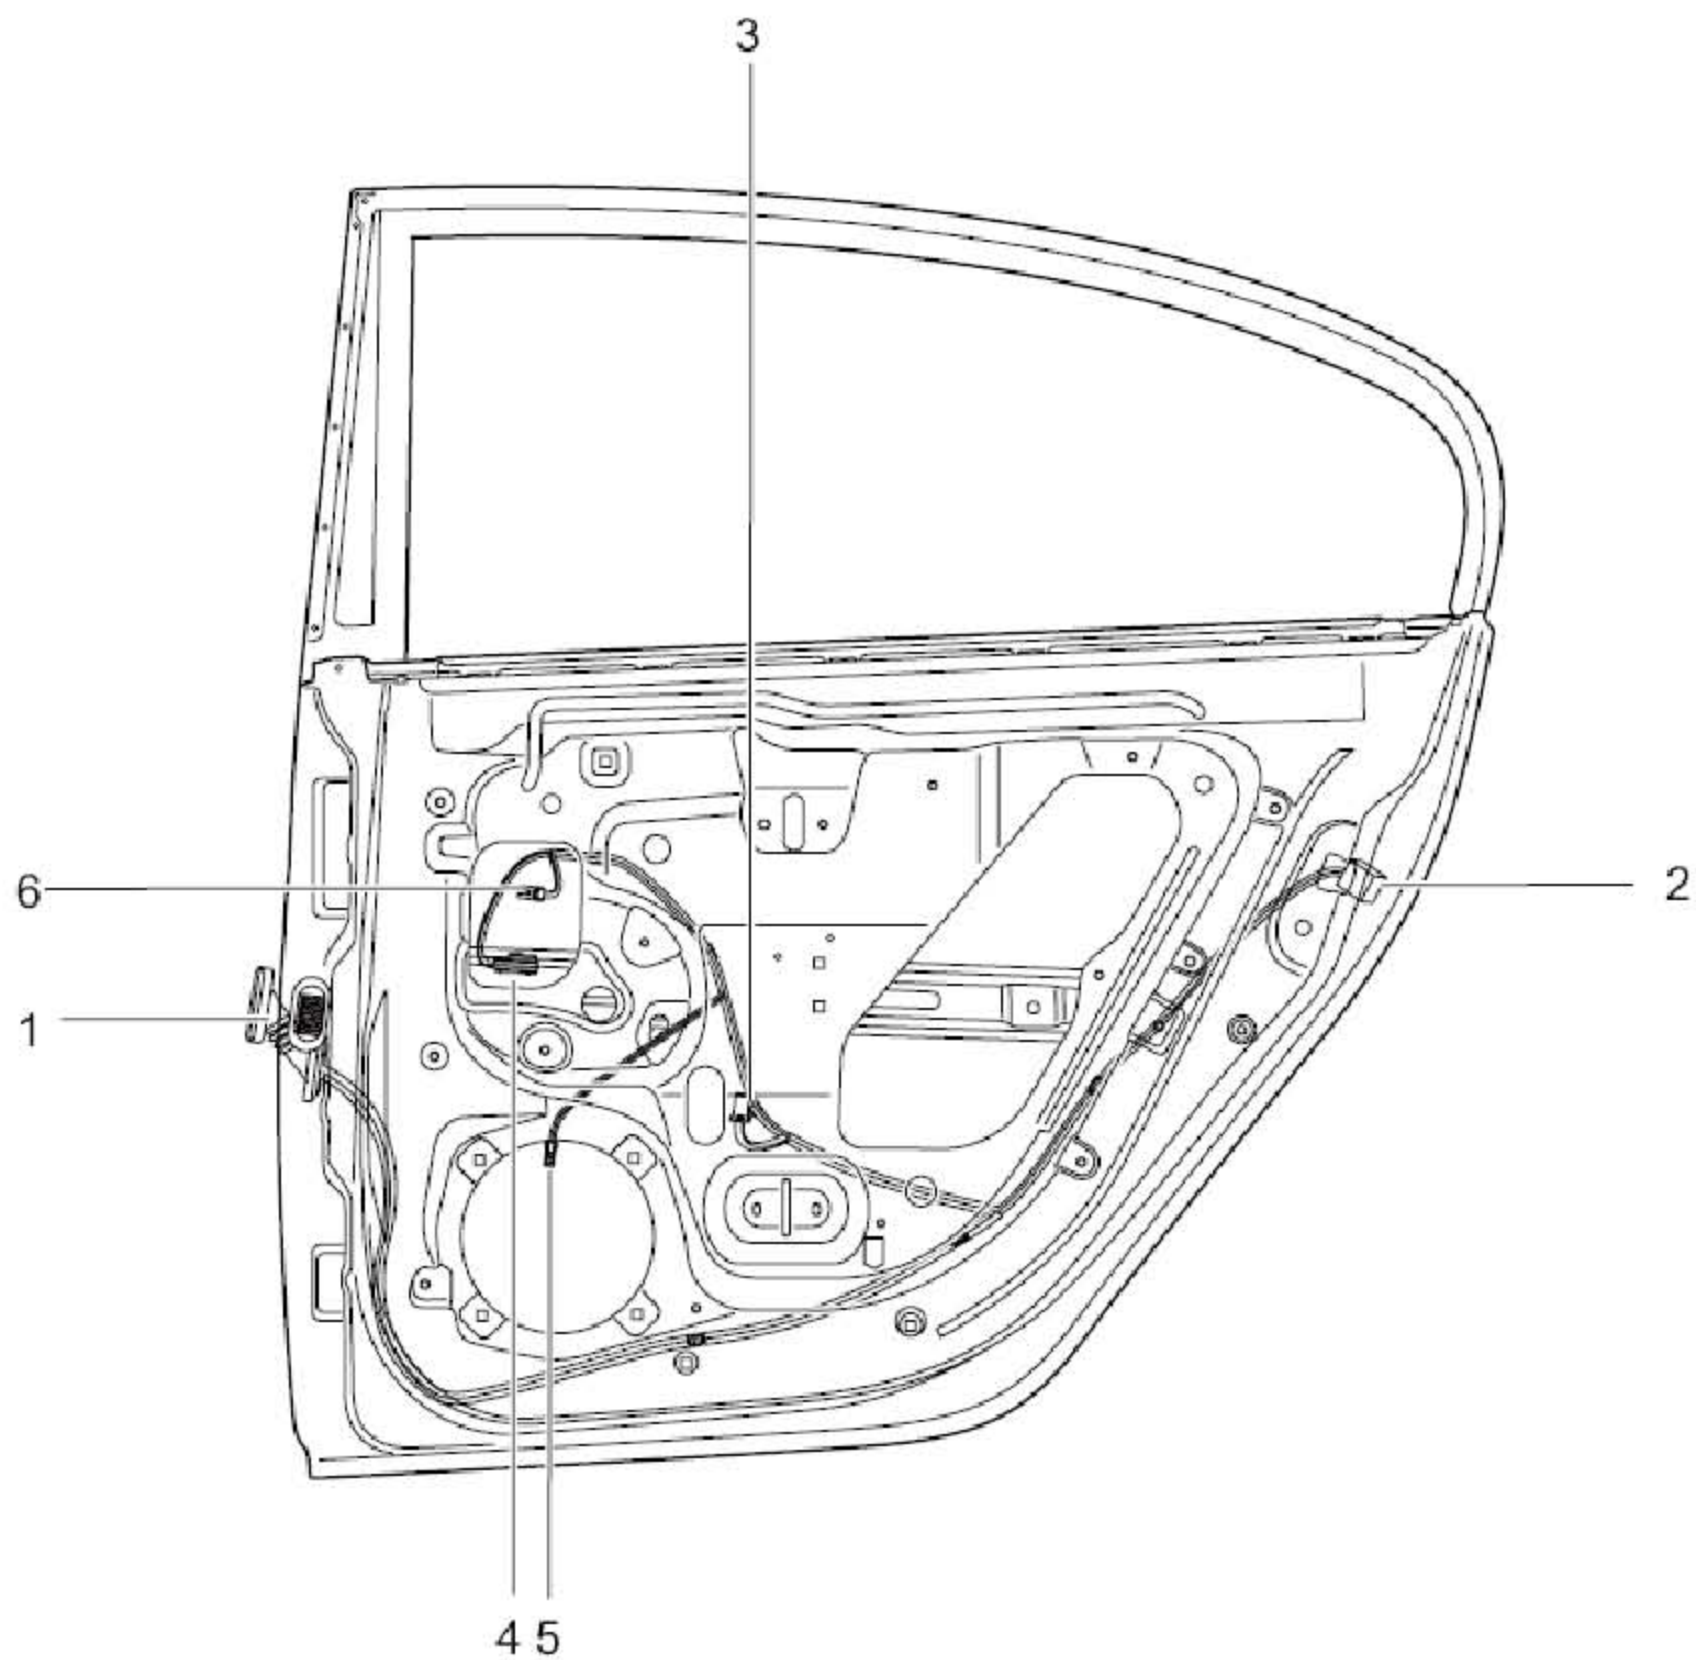

## 2.15 右后门线束

1	RD002: 右后车门到车身线束	4	RD005: 右后车窗电机
2	RD003: 右后车门门锁	5	RD007: 右后车门低音扬声器
3	RD004: 右后车窗开关	6	RD009: 右后车门高音扬声器