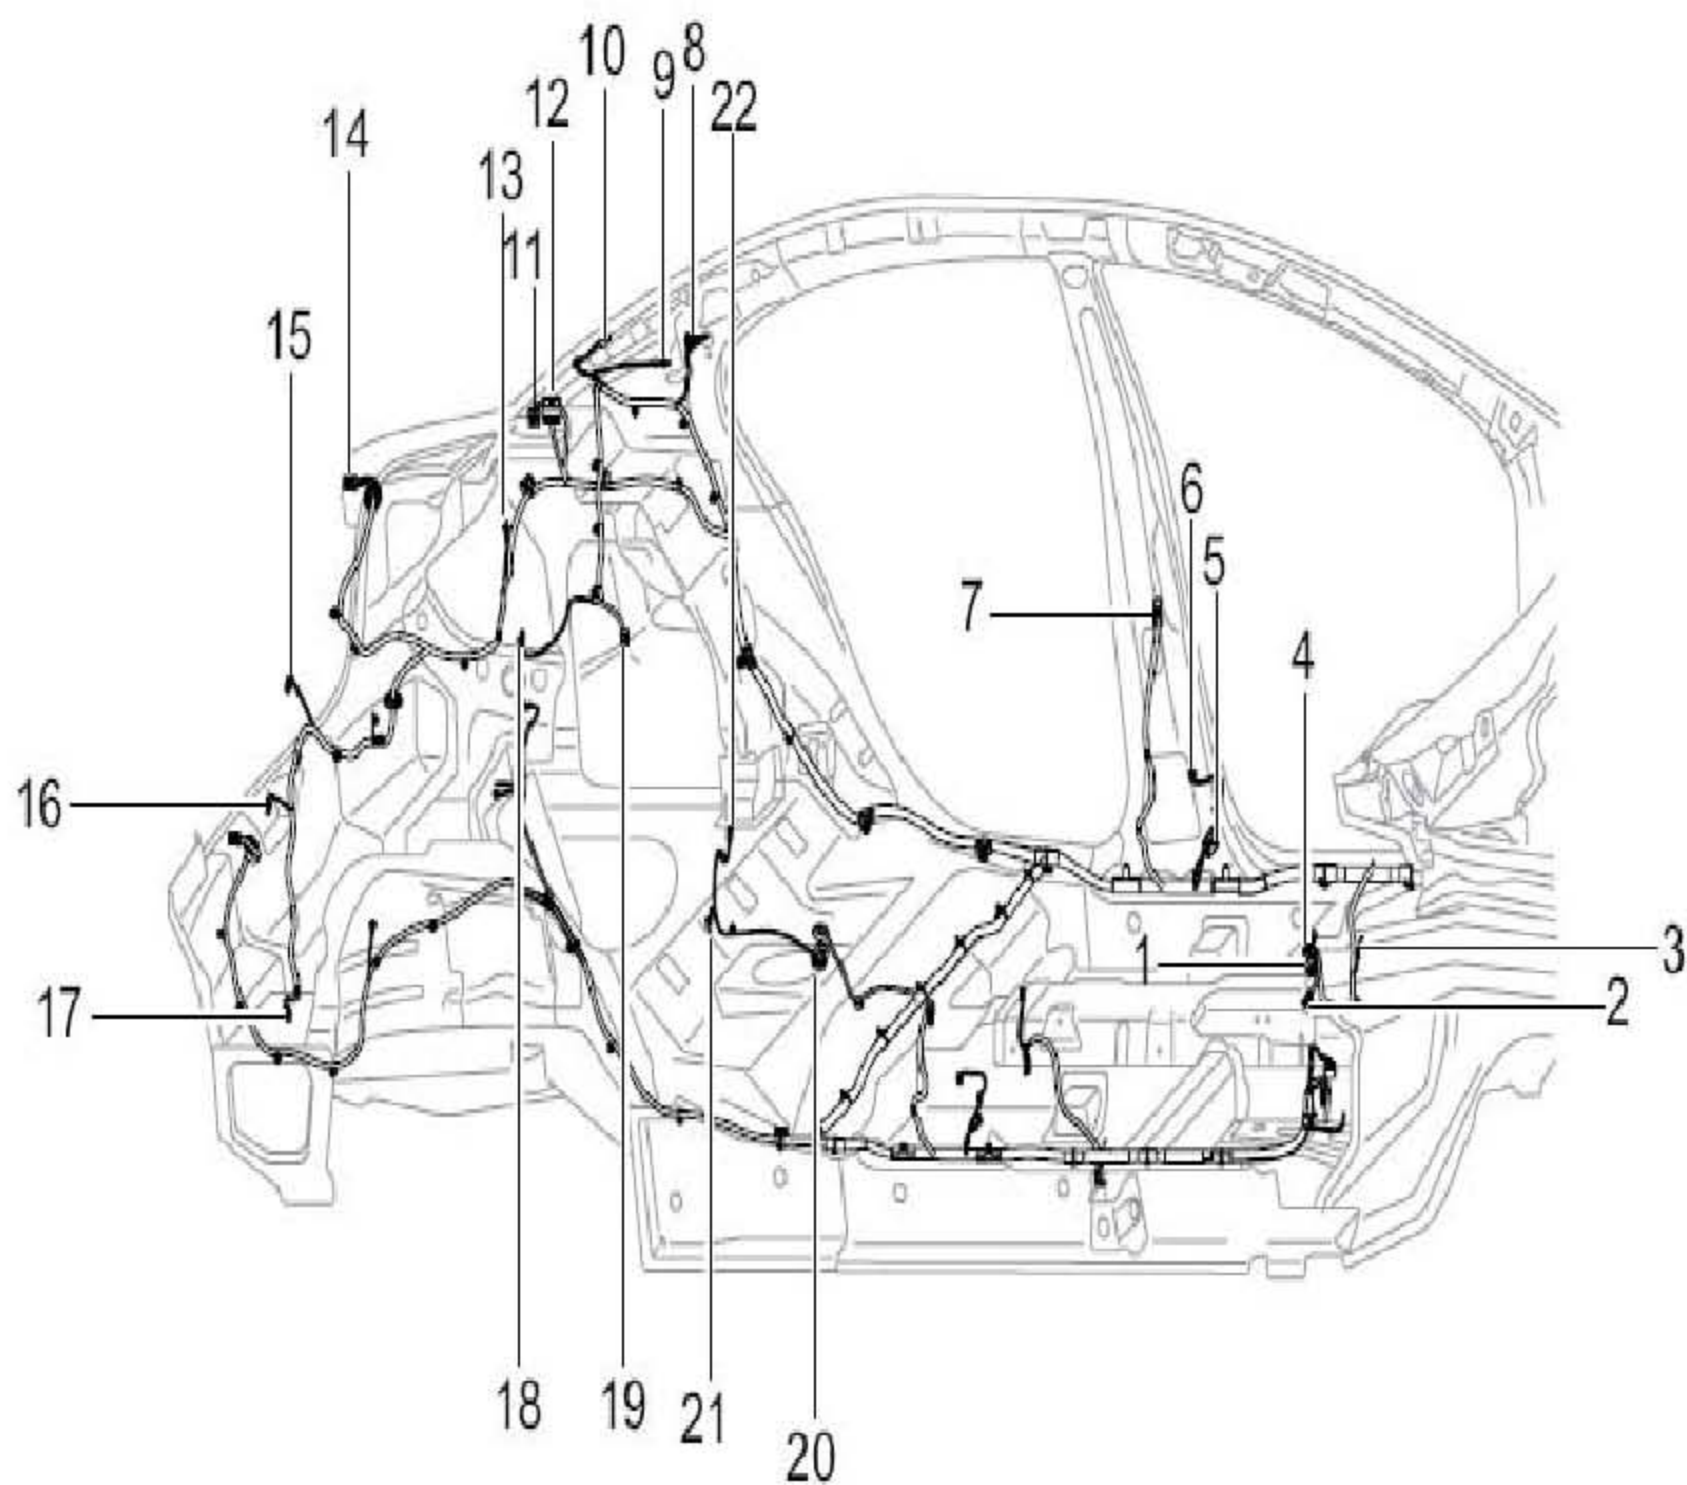

2.9 车身线束-左侧

1	BD001: 车身到驾驶员座椅线束	12	BD031: 车身到行李箱线束
2	BD065: 驾驶员安全带锁扣开关	13	BD089, BD090: 接地
3	BD083, BD084, BD085, BD086: 接地	14	BD029: 左尾灯
4	BD014: 驾驶员座椅侧安全气囊	15	BD057: 左后内侧 PDC 传感器
5	BD010: 左侧碰撞传感器	16	BD058: 中部内侧 PDC 传感器
6	BD043: 驾驶员安全带预张紧器	17	BD059: 右后外侧 PDC 传感器
7	BD015: 车身到左后车门线束	18	BD025: 高位制动灯
8	BD011: 驾驶员安全气帘	19	BD024: 行李箱灯
9	BD088: 接地	20	BD017: 燃油箱
10	BD023A: 后除雾	21	BD020: 右后 ABS 传感器
11	BD040: 停车距离控制 ECU	22	BD021: 左后 ABS 传感器