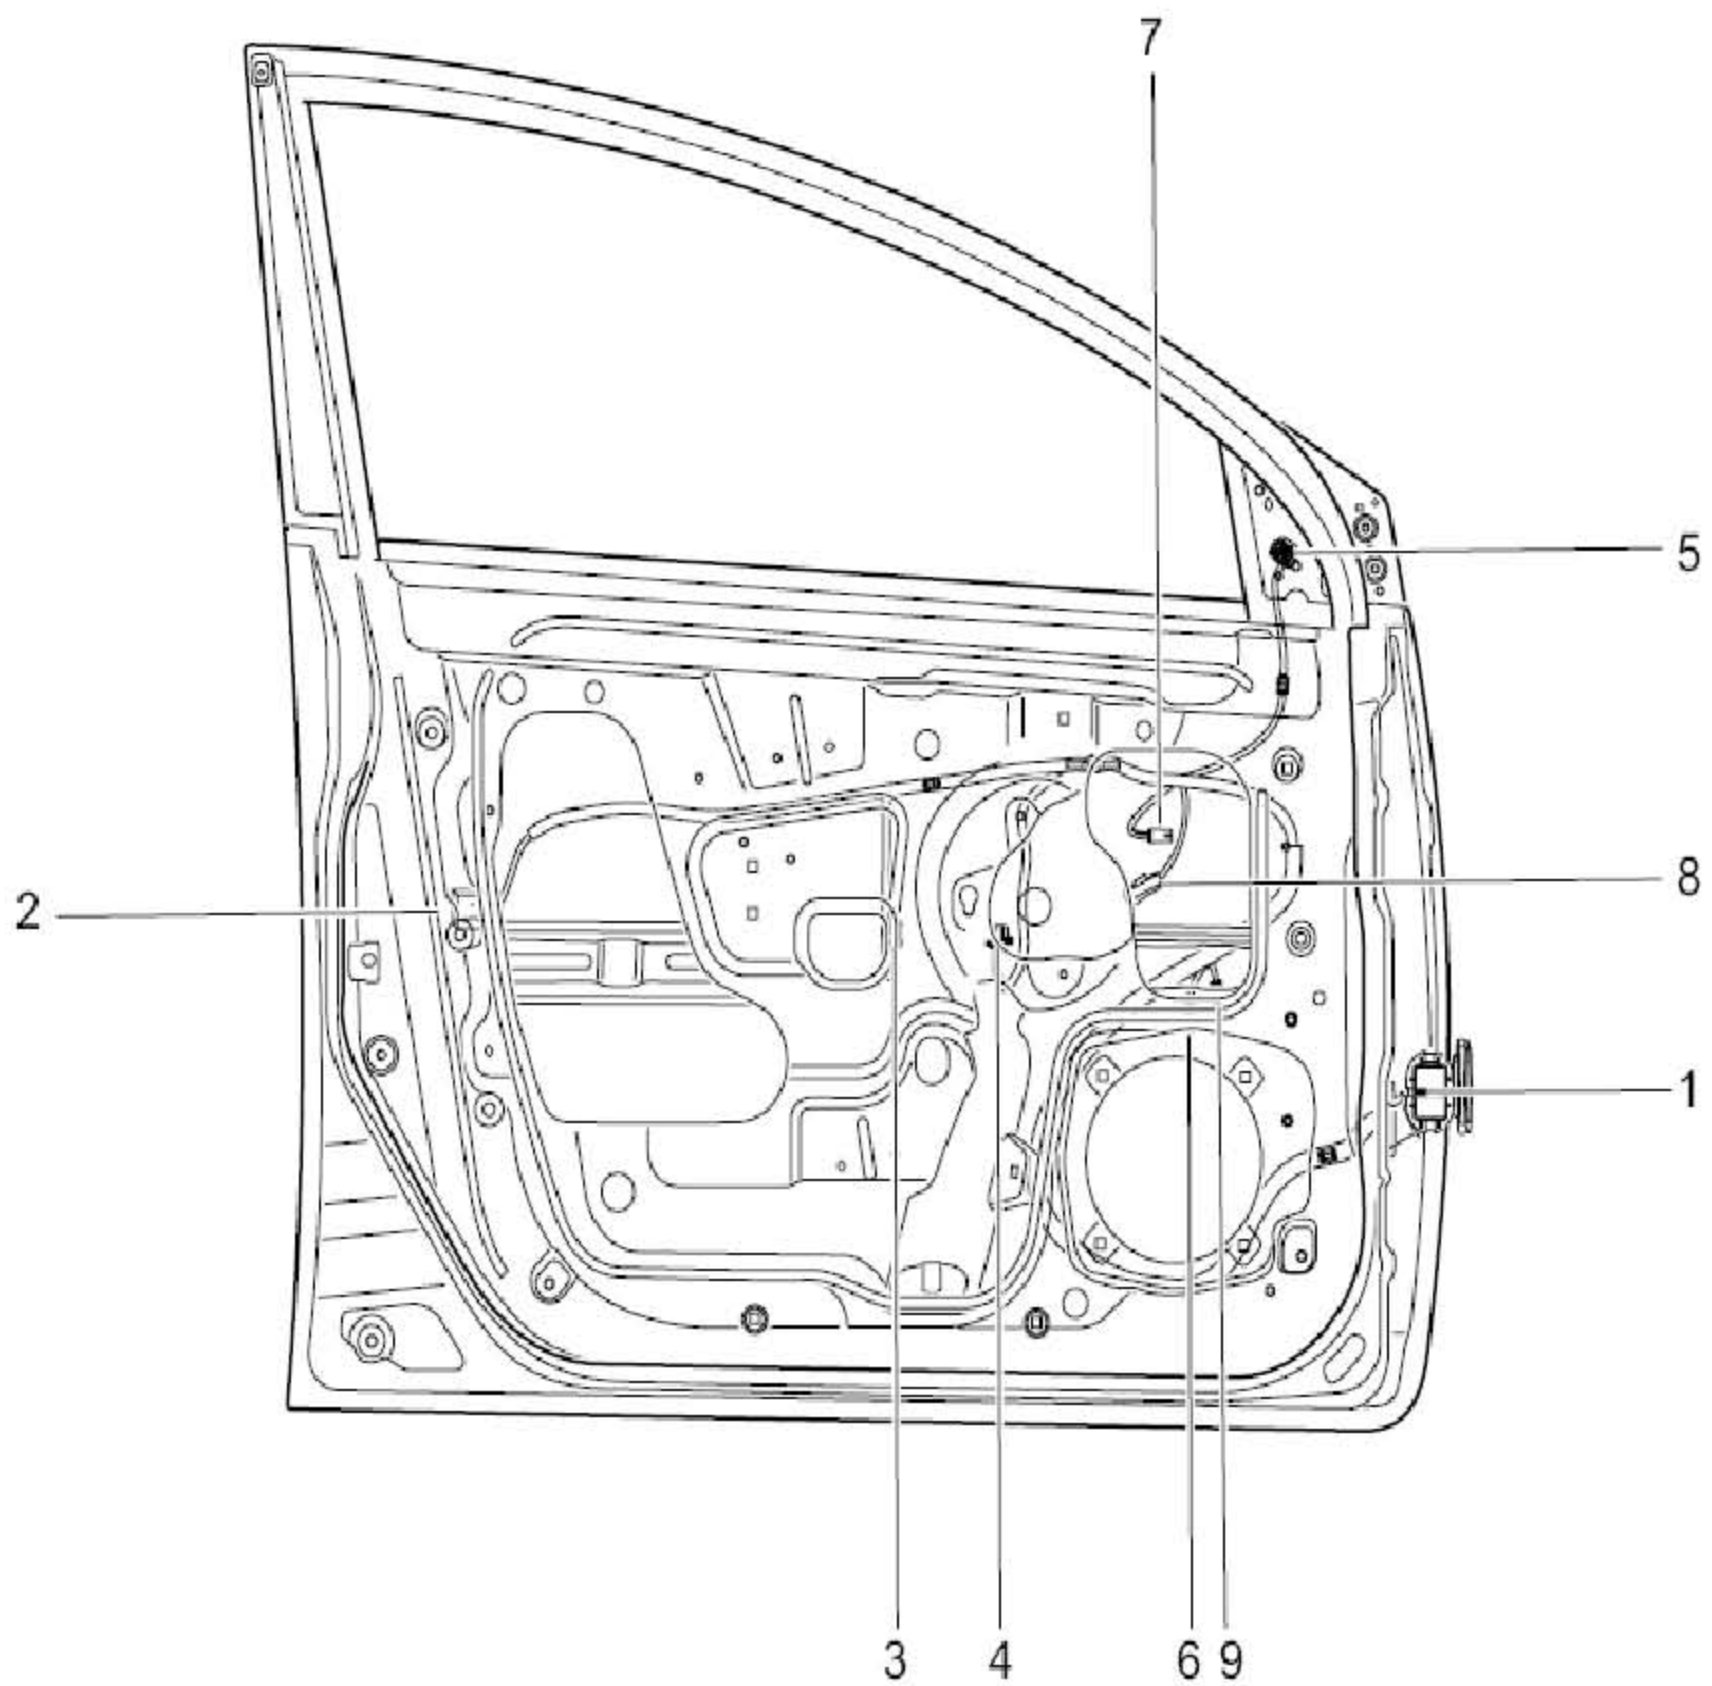

## 2.12 驾驶侧门线束

1	DD002: 驾驶员车门到车身线束	6	DD007: 左前车门低音扬声器
2	DD003: 驾驶员车门门锁	7	DD009: 左前车门高音扬声器
3	DD004: 驾驶员车窗开关	8	DD011: 驾驶员车窗电机
4	DD005: 外后视镜开关	9	DD013: 行李箱盖开启开关
5	DD006: 驾驶员侧外后视镜		