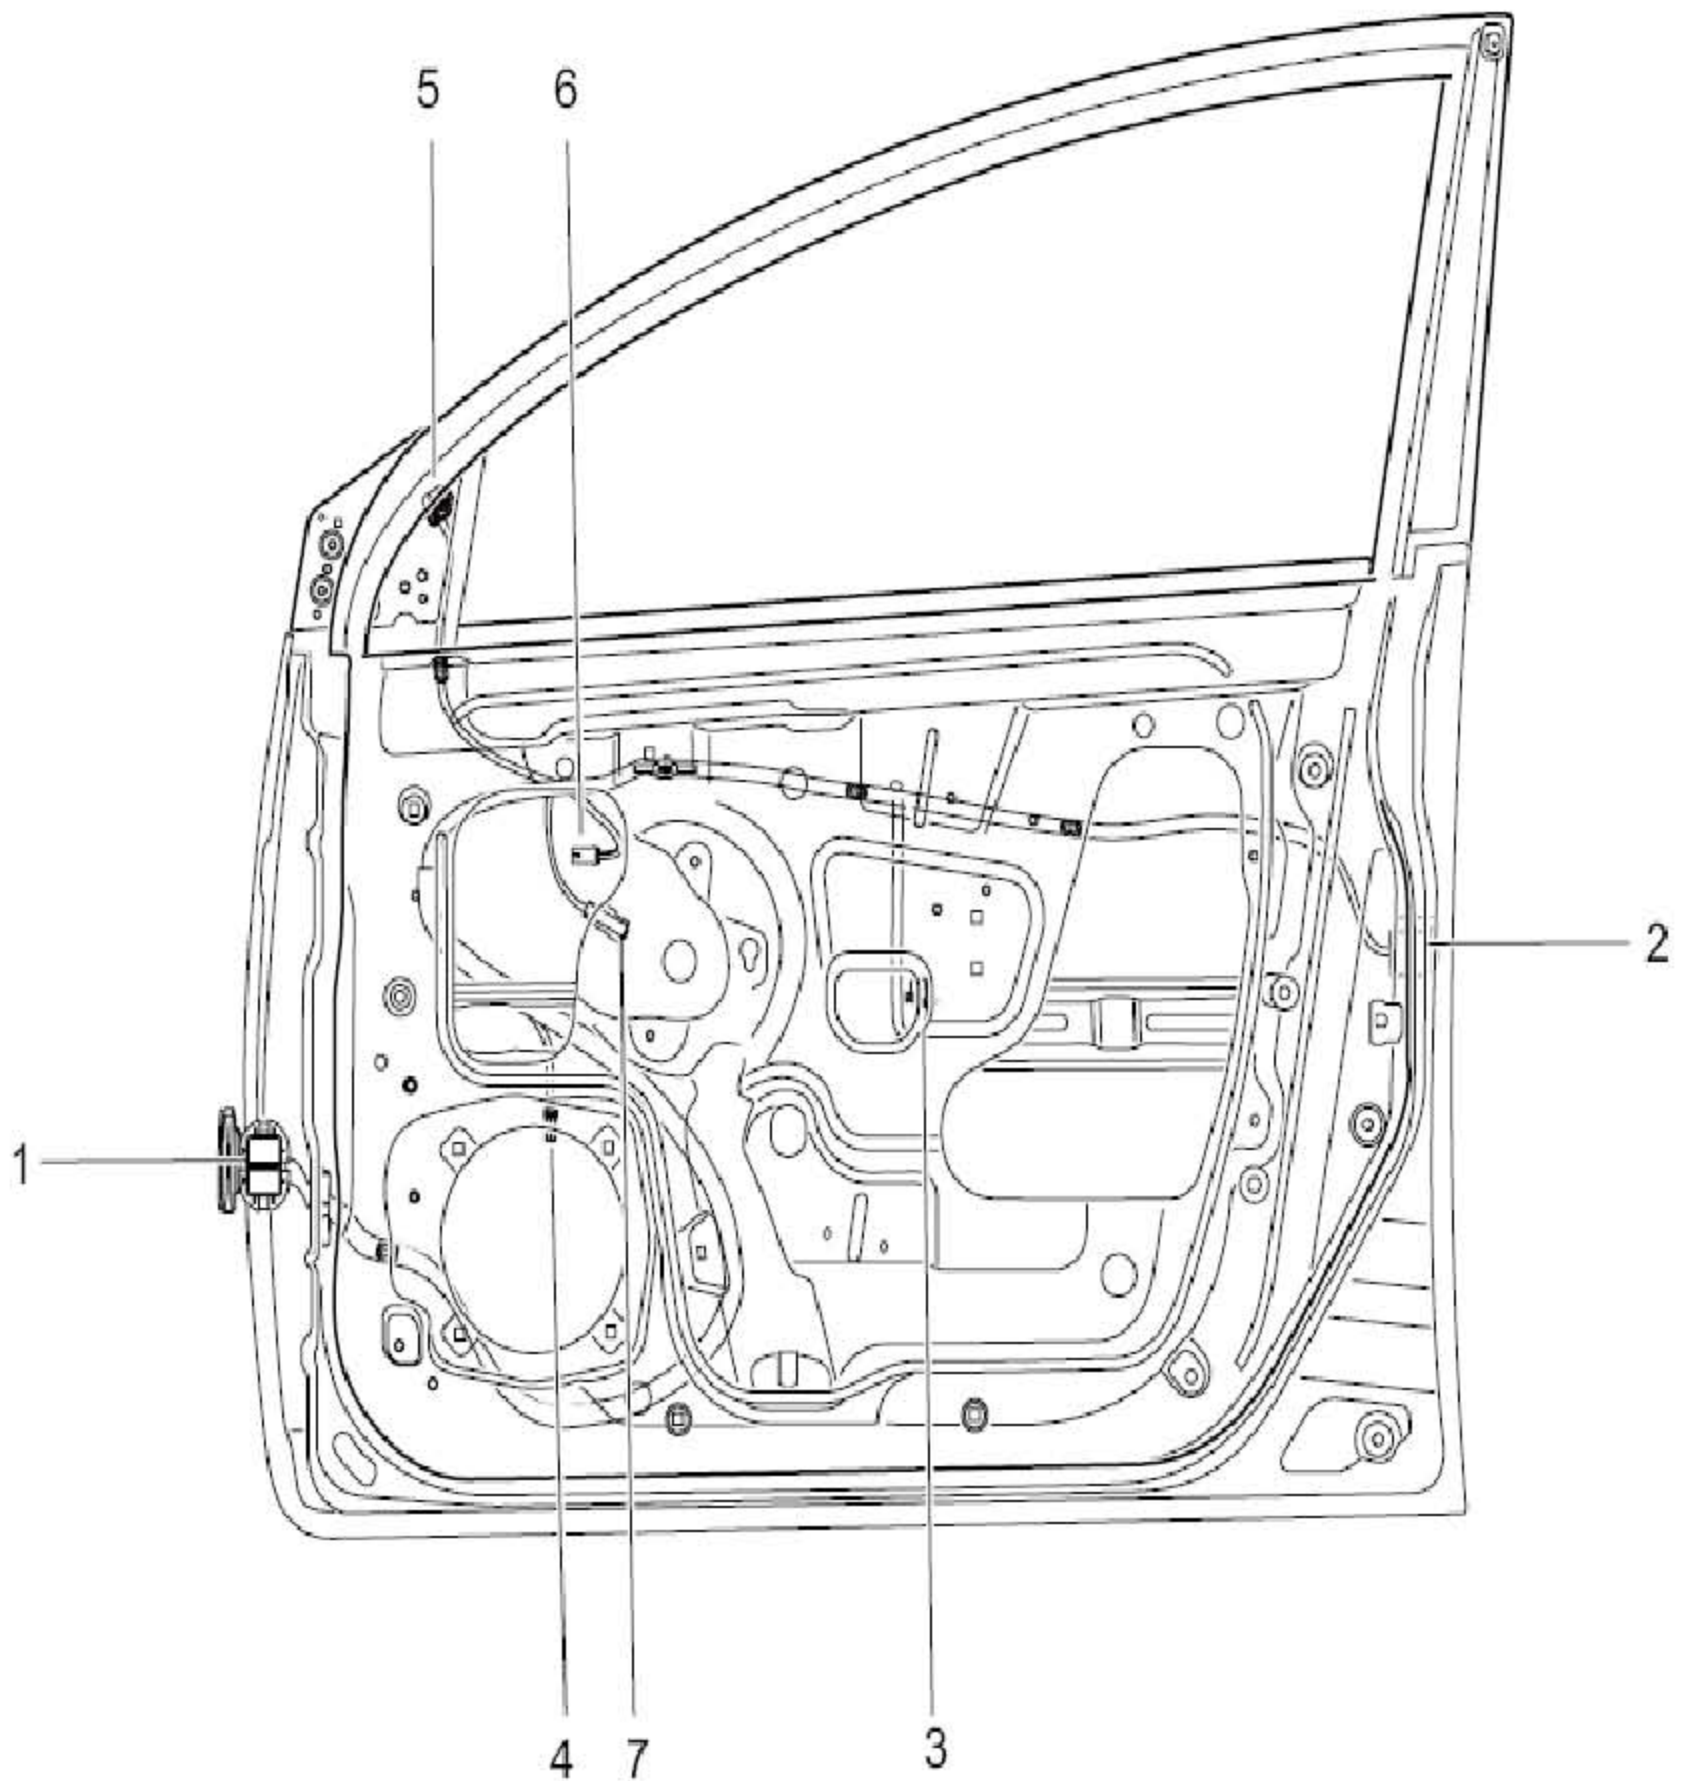

2.13 副驾驶侧门线束

1	PD002: 乘客车门到车身线束	5	PD006: 乘客侧外后视镜
2	PD003: 乘客车门门锁	6	PD007: 右前车门高音扬声器
3	PD004: 乘客车窗开关	7	PD009: 乘客车窗电机
4	PD005: 右前车门低音扬声器		