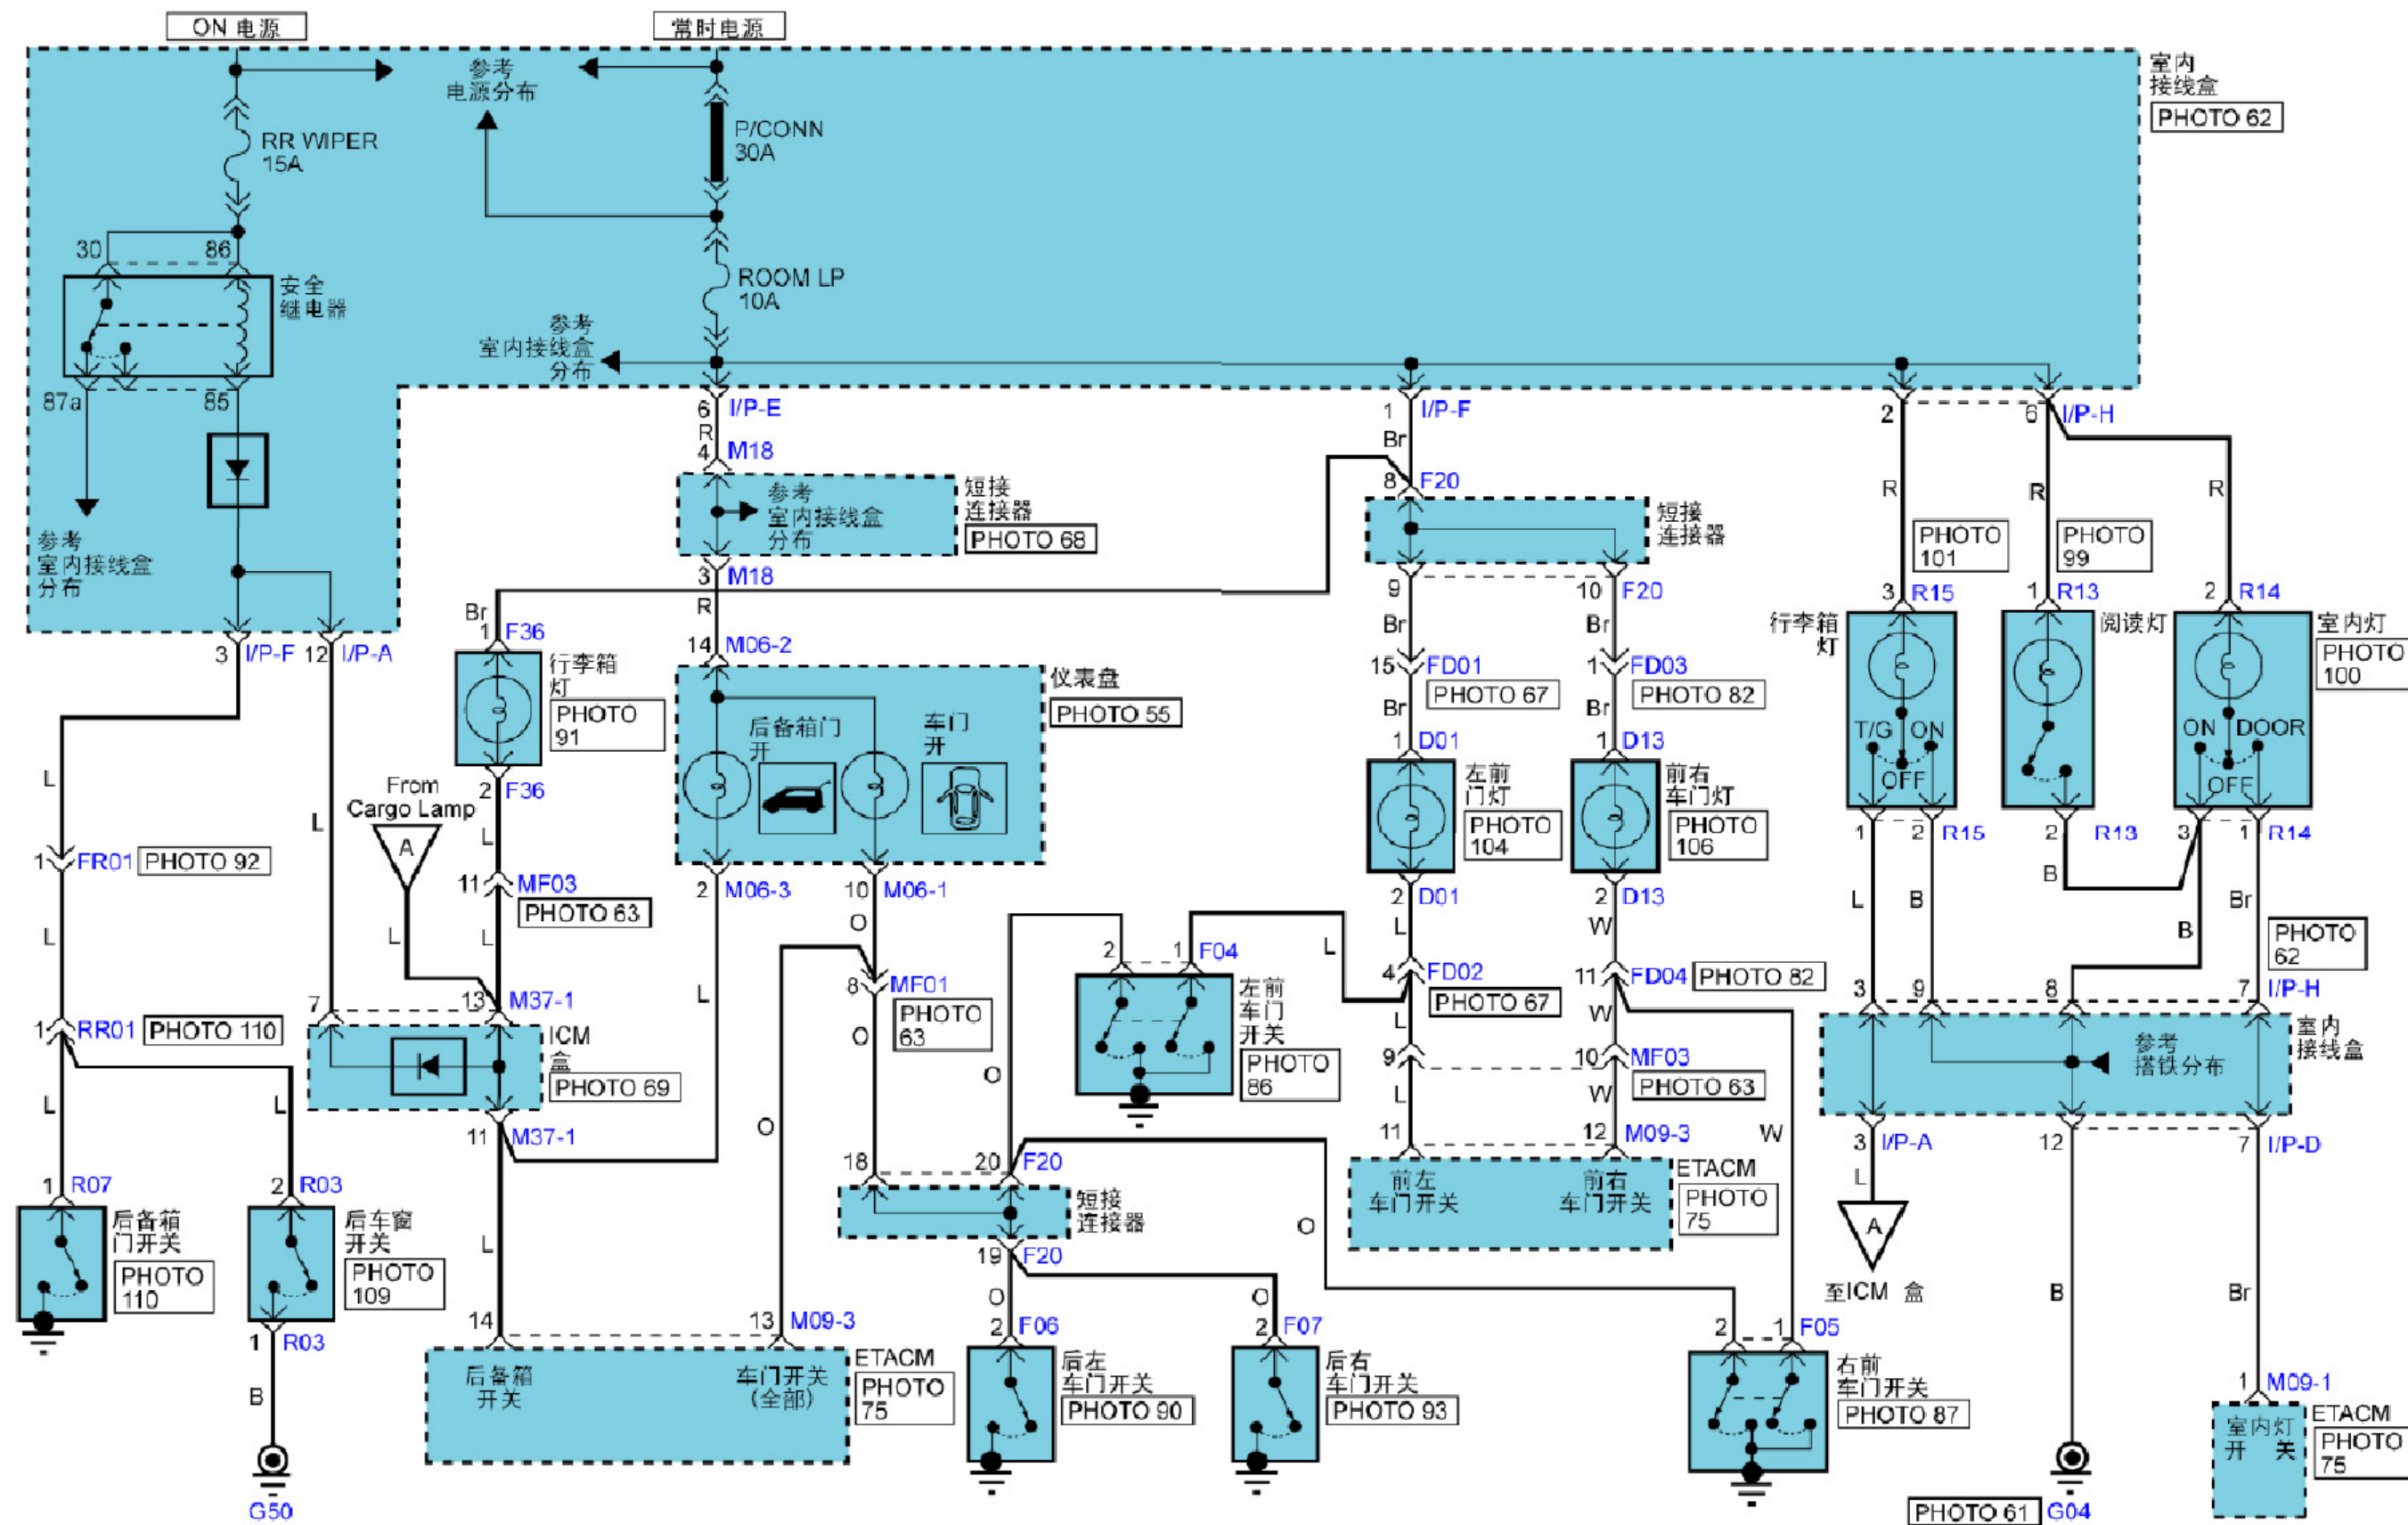

2.24 礼貌灯和后备箱门灯

礼貌灯和后备箱门灯 (续)

<p>D01</p>  <p>KET_090II_02F_W_L</p>	<p>D13</p>  <p>KET_090II_02F_W_L</p>	<p>F04</p>  <p>KET_070_02F_W</p>	<p>F05</p>  <p>KET_070_02F_W</p>
<p>F06</p>  <p>KET_070_02F_W</p>	<p>F07</p>  <p>KET_070_02F_W</p>	<p>F36</p>  <p>KUM_DSD_02F_B</p>	<p>BLANK</p>
<p>M09-3</p>  <p>AMP_0407_22F_W_HD</p>		<p>R03</p>  <p>KET_090II_02F_B_R</p>	<p>R07</p>  <p>AMP_250DL_01F_B</p>
<p>R13</p>  <p>KET_090II_02F_W_L</p>	<p>R14</p>  <p>KET_090II_03F_W</p>	<p>R15</p>  <p>KET_090II_03F_W</p>	<p>BLANK</p>