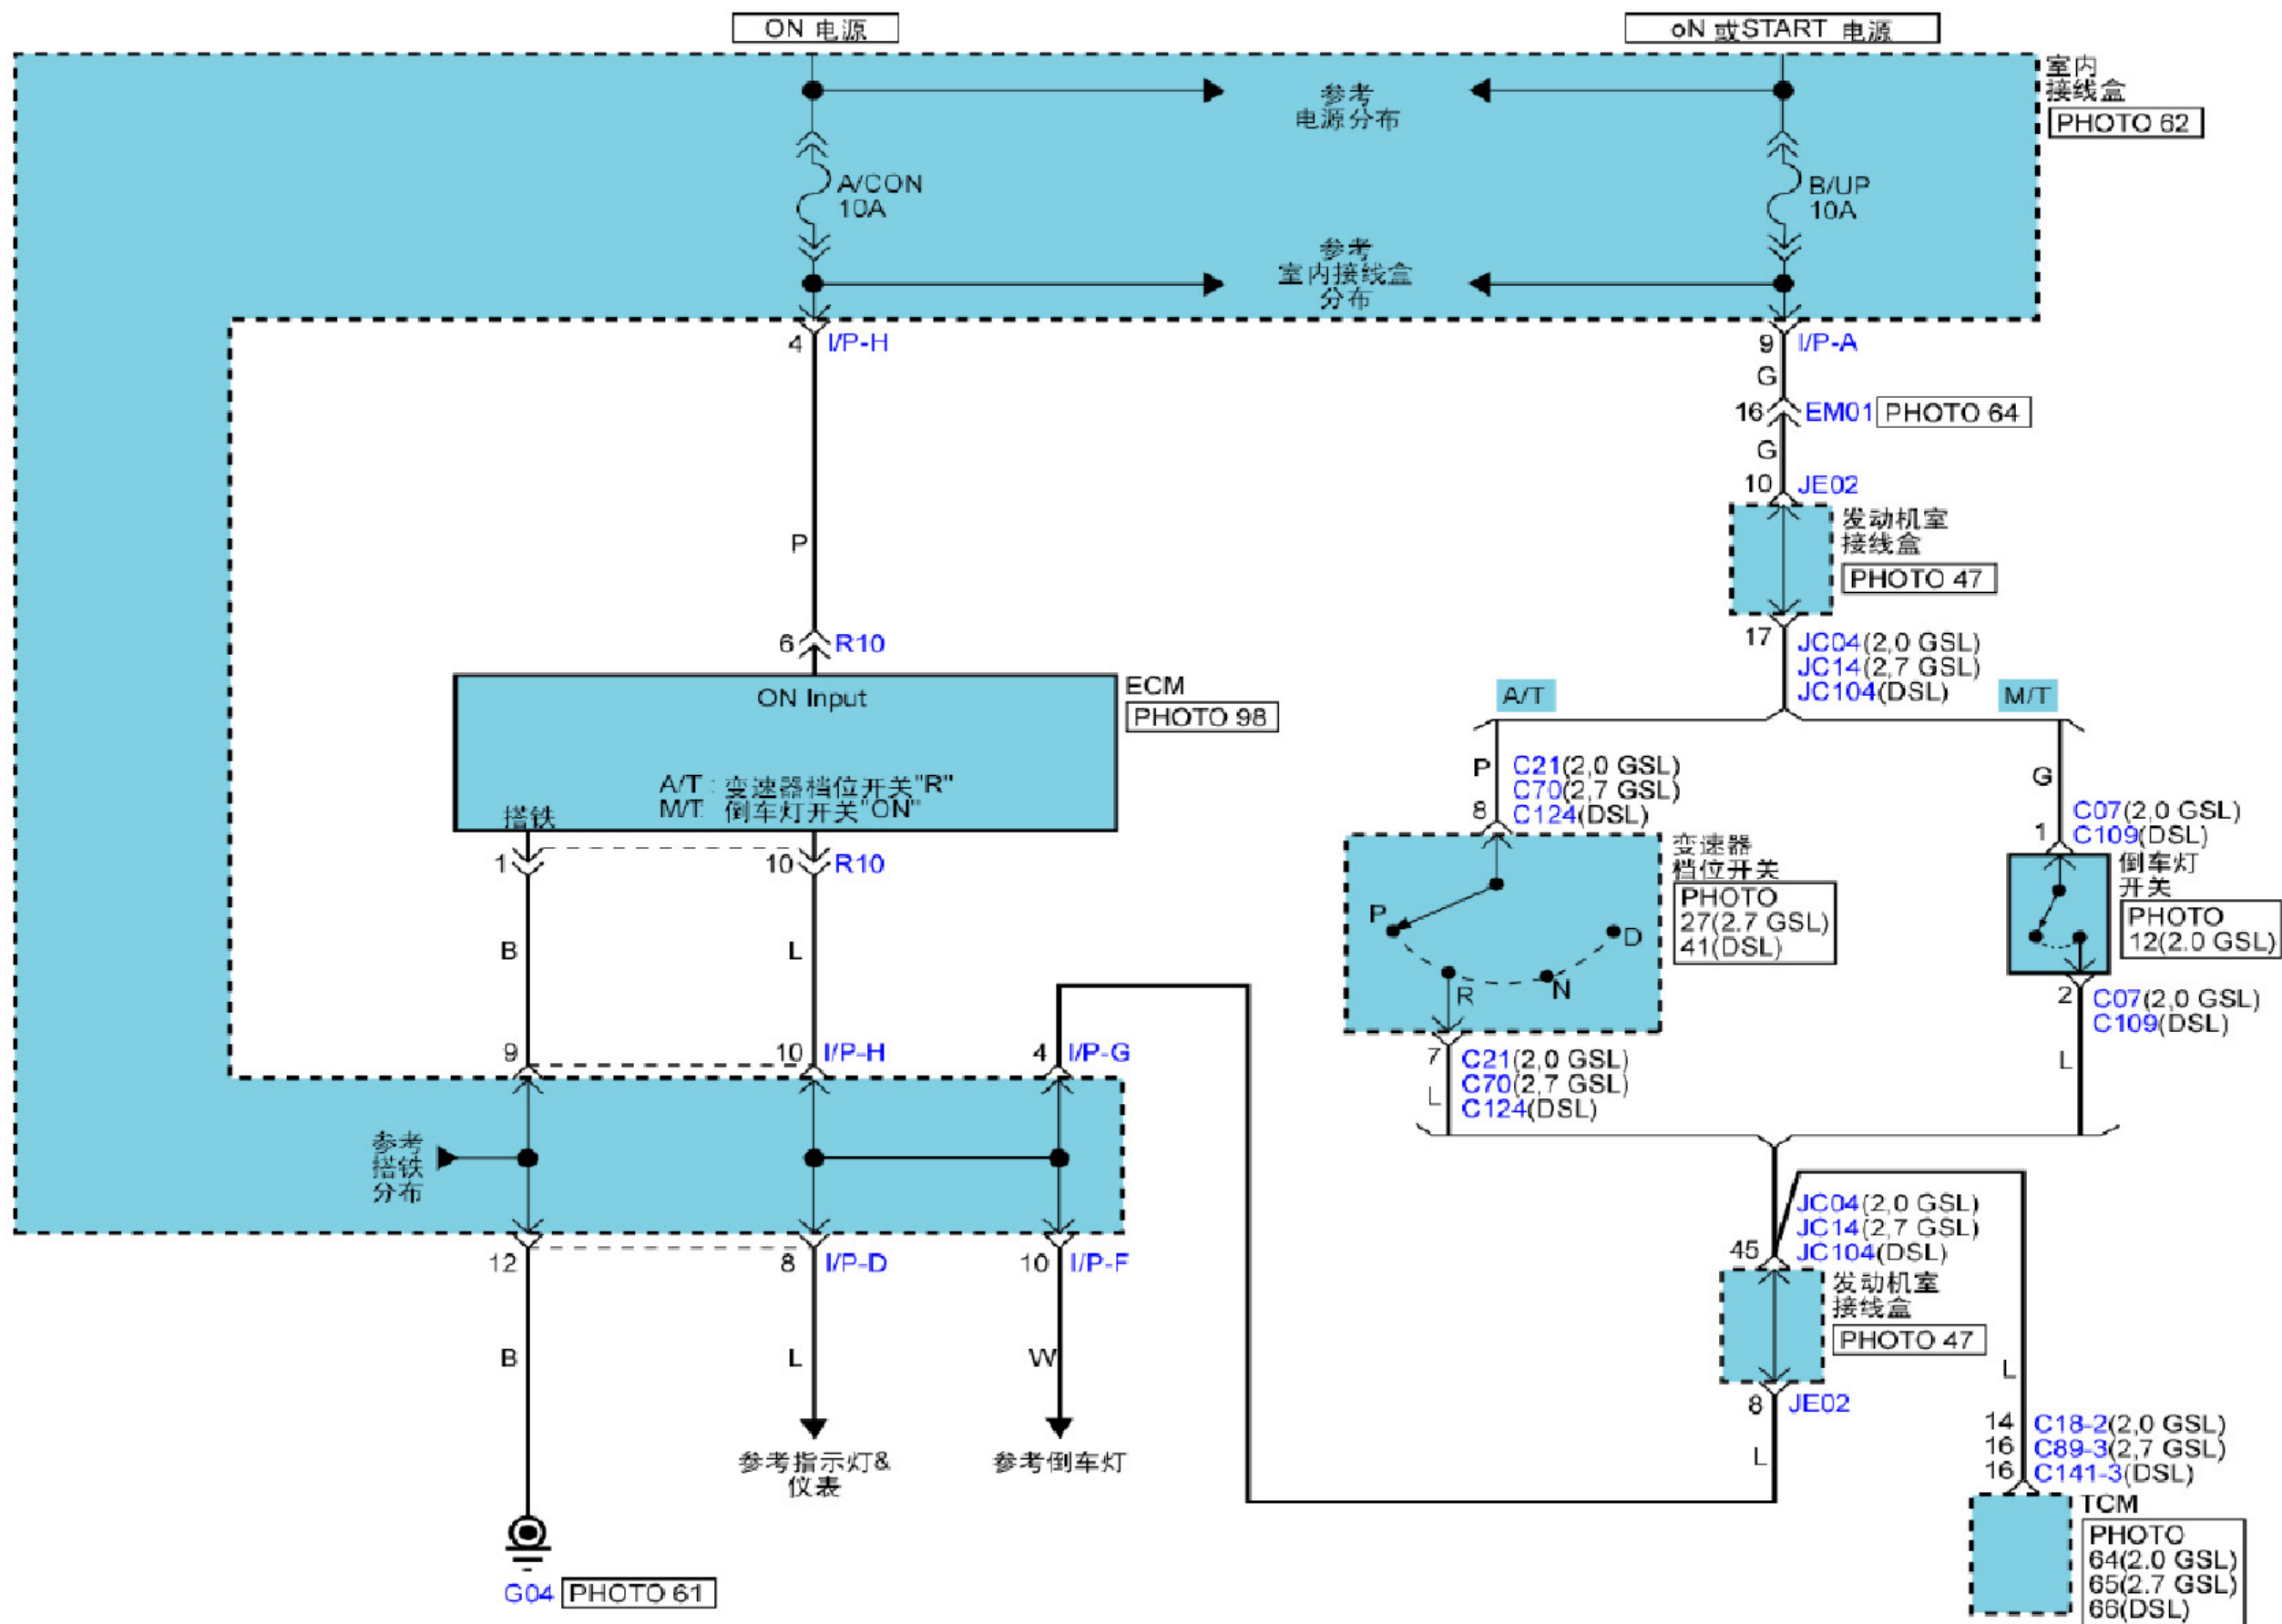

2.32 电子感应后视镜

电子感应后视镜（续）

<p>C07/C109</p>  <p>KUM_NMWP_Q2F_B</p>	<p>C21/C70/C124</p>  <p>KET_SSD_10F_B_A</p>	<p>R10</p>  <p>AMP_MQS_10F_B_A</p>	<p>BLANK</p>
---	--	---	--------------

LAUNCH