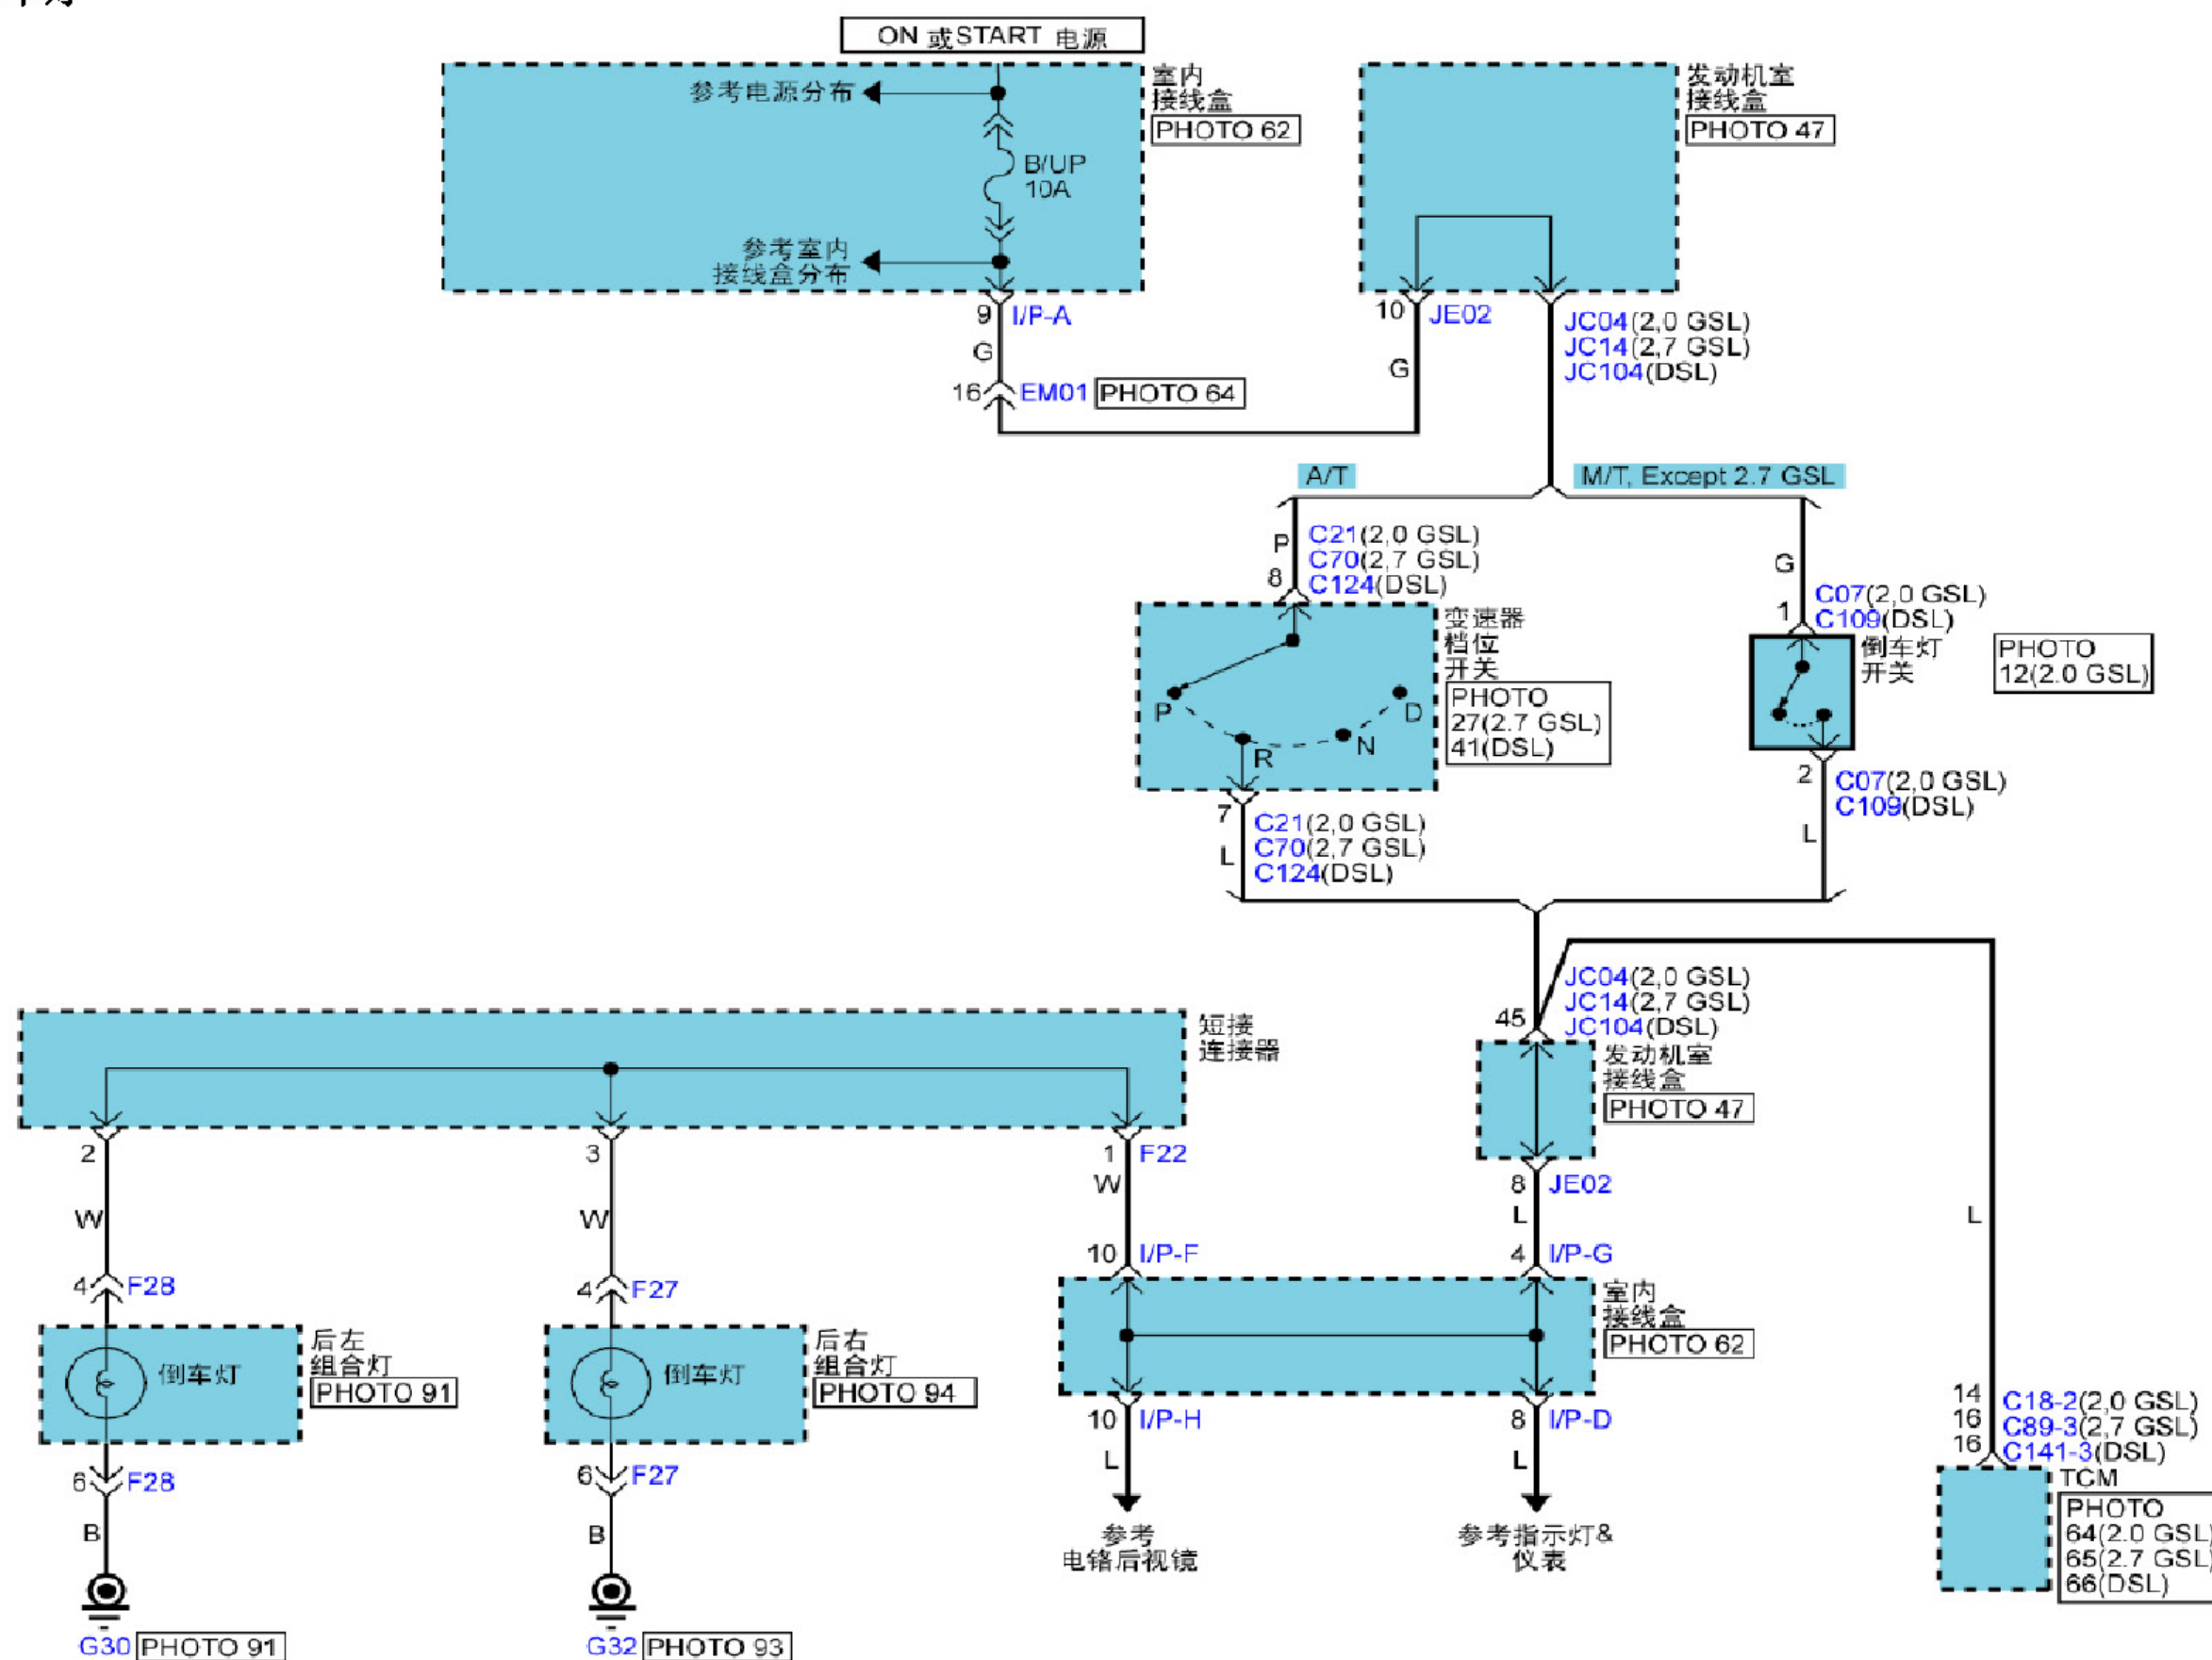

### 2.23 倒车灯

## 倒车灯 (续)

<p>C07/C109</p>  <p>KUM_NMWP_02F_B</p>	<p>C21/C70/C124</p>  <p>KET_SSD_10F_B.A</p>	<p>F27</p>  <p>KET_SWP_06F_B</p>	<p>F28</p>  <p>KET_SWP_06F_B</p>
---	--	---	---

LAUNCH