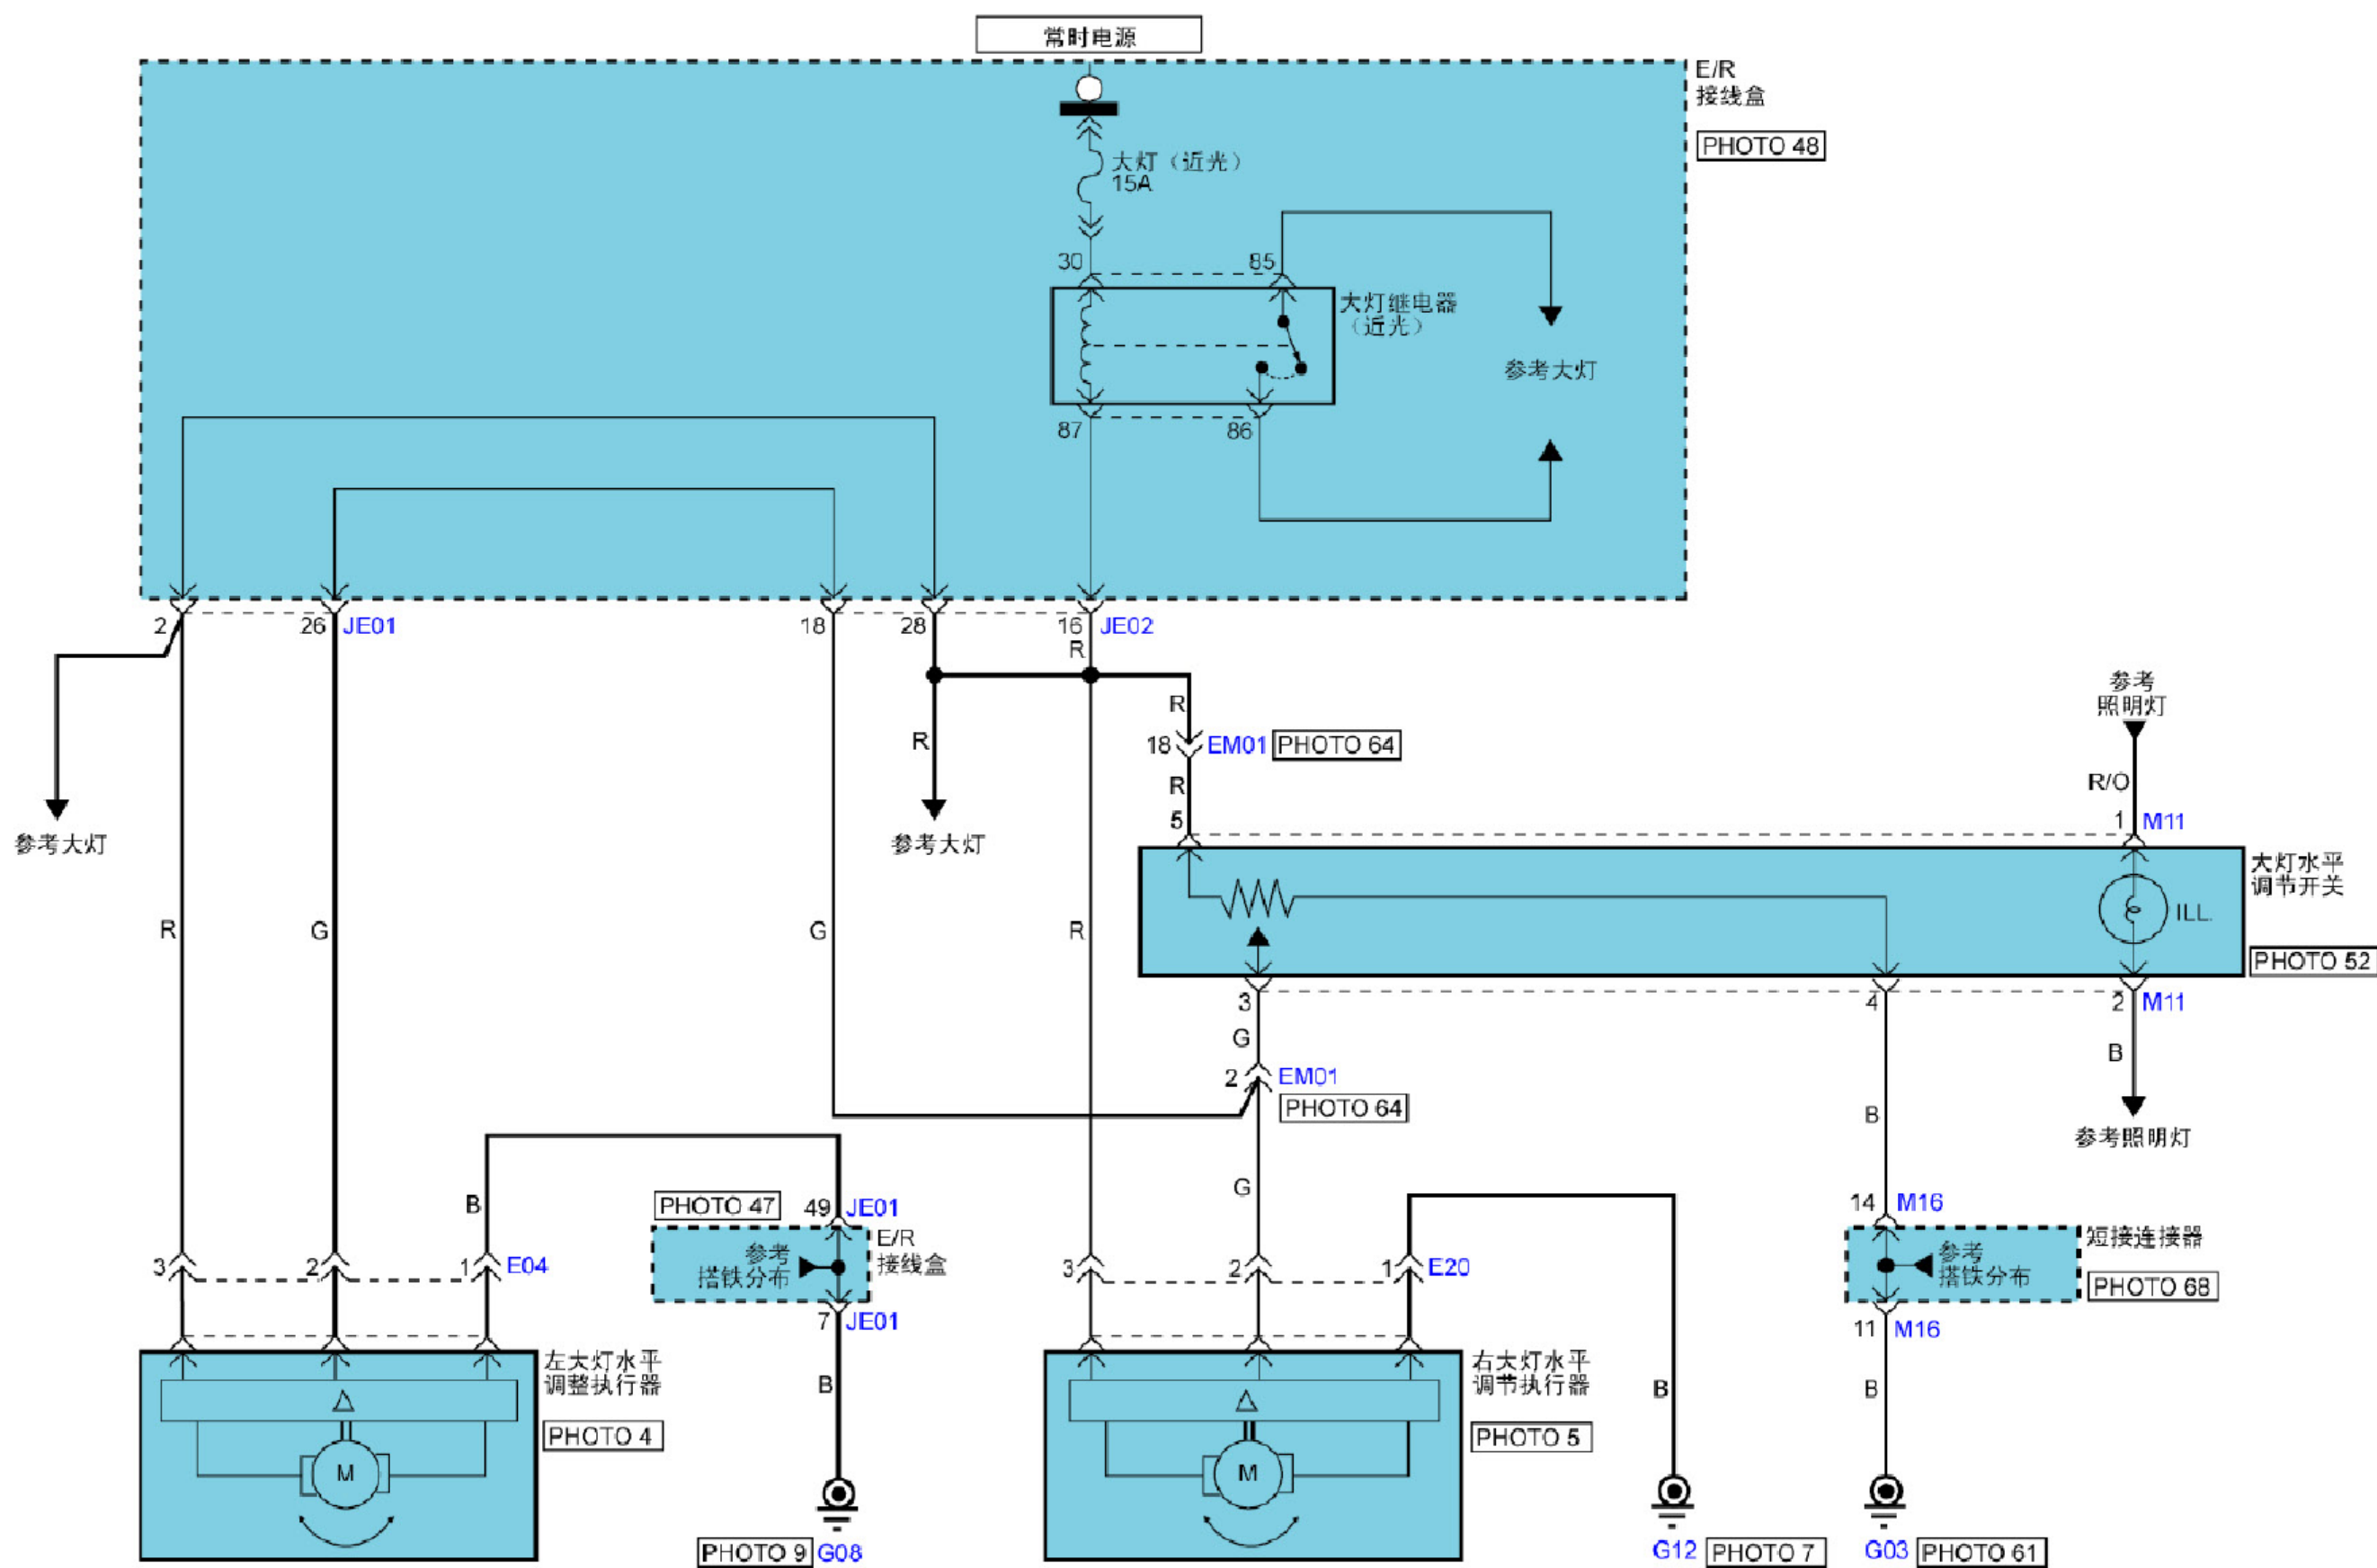

### 2.16 大灯水平调节

大灯水平调节 (续)

|   |   |              |              |
|---|---|--------------|--------------|
| <p>E04/E20</p>  <p>AMP_025_03F</p> | <p>M11</p>  <p>KUM_CDR_05F_W</p> | <p>BLANK</p> | <p>BLANK</p> |
|---|---|--------------|--------------|