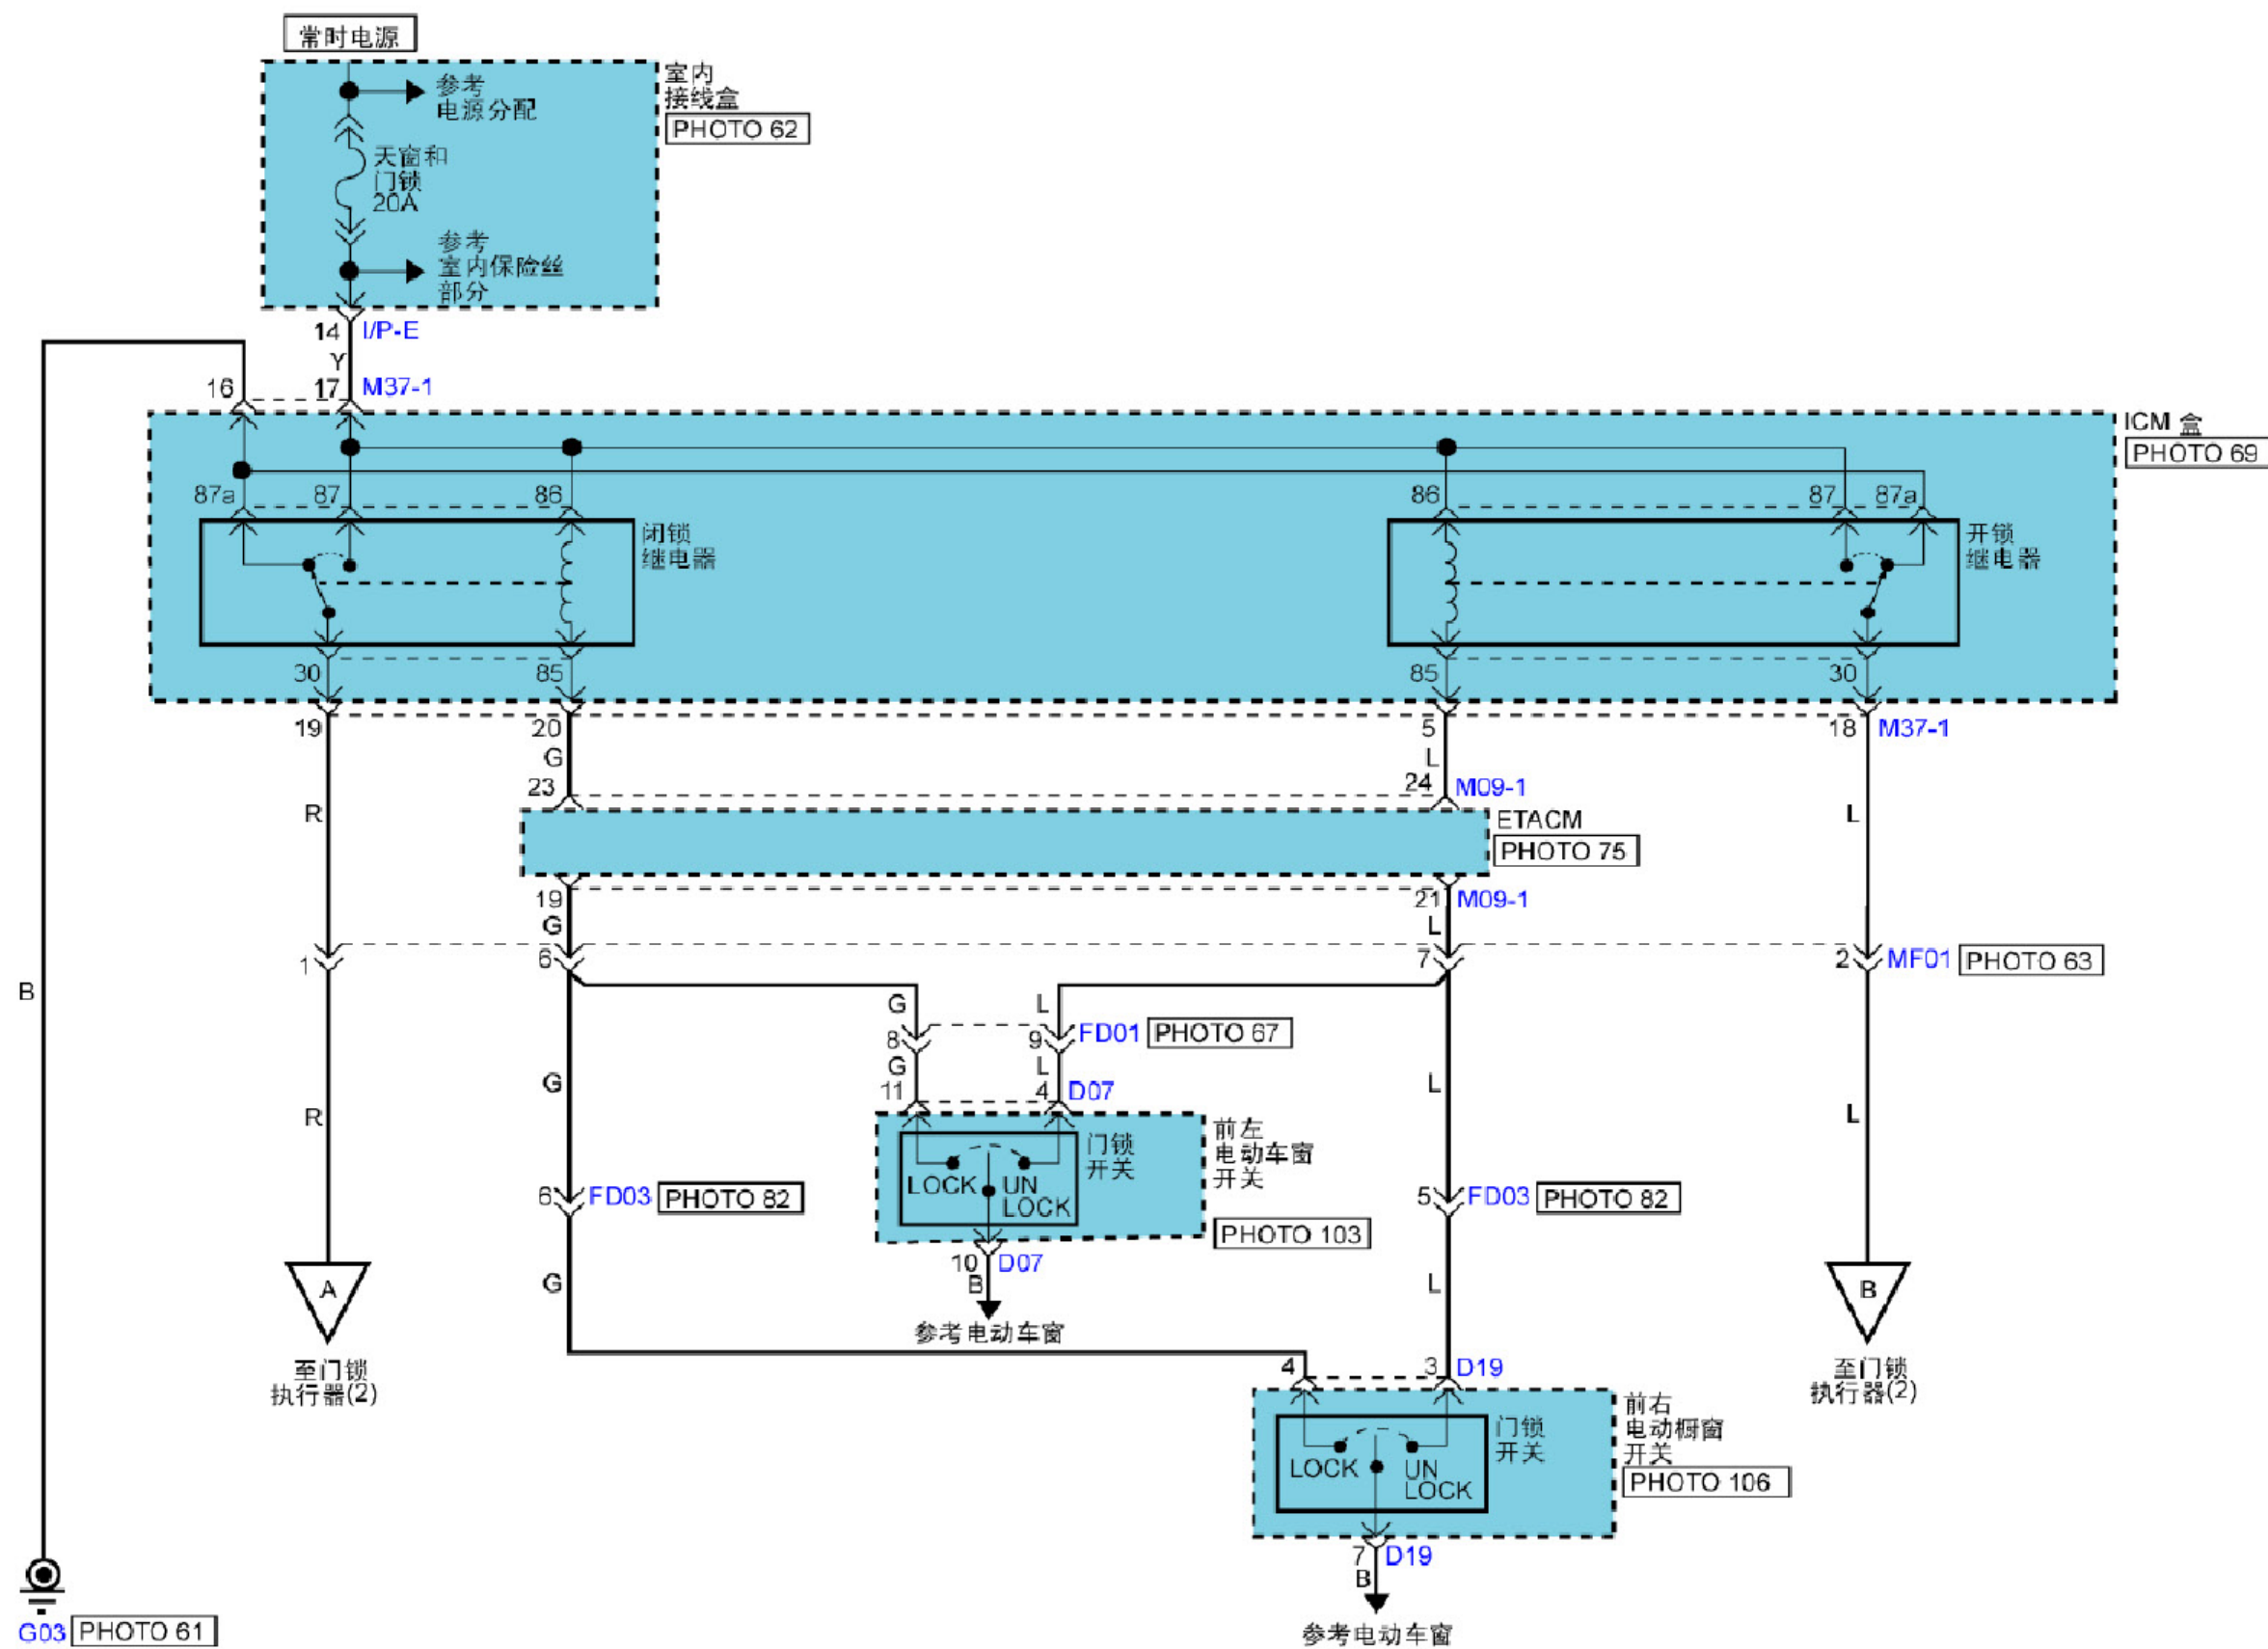

2.36 电动门锁

电动门锁 (续)

<p>D02</p>  <p>KET_SSD_06F_B</p>	<p>D07</p>  <p>KET_Q90II_14F_W</p>	<p>D14</p>  <p>KET_SSD_06F_B</p>	<p>D22</p>  <p>KET_SSD_06F_B</p>
<p>D26</p>  <p>KET_SSD_06F_B</p>	<p>M09-1</p>  <p>AMP_0407_26F_W_HD</p>		<p>BLANK</p>
<p>M37-1</p>  <p>AMP_Q925_20F_W</p>		<p>R01</p>  <p>KET_SSD_06F_B</p>	<p>BLANK</p>