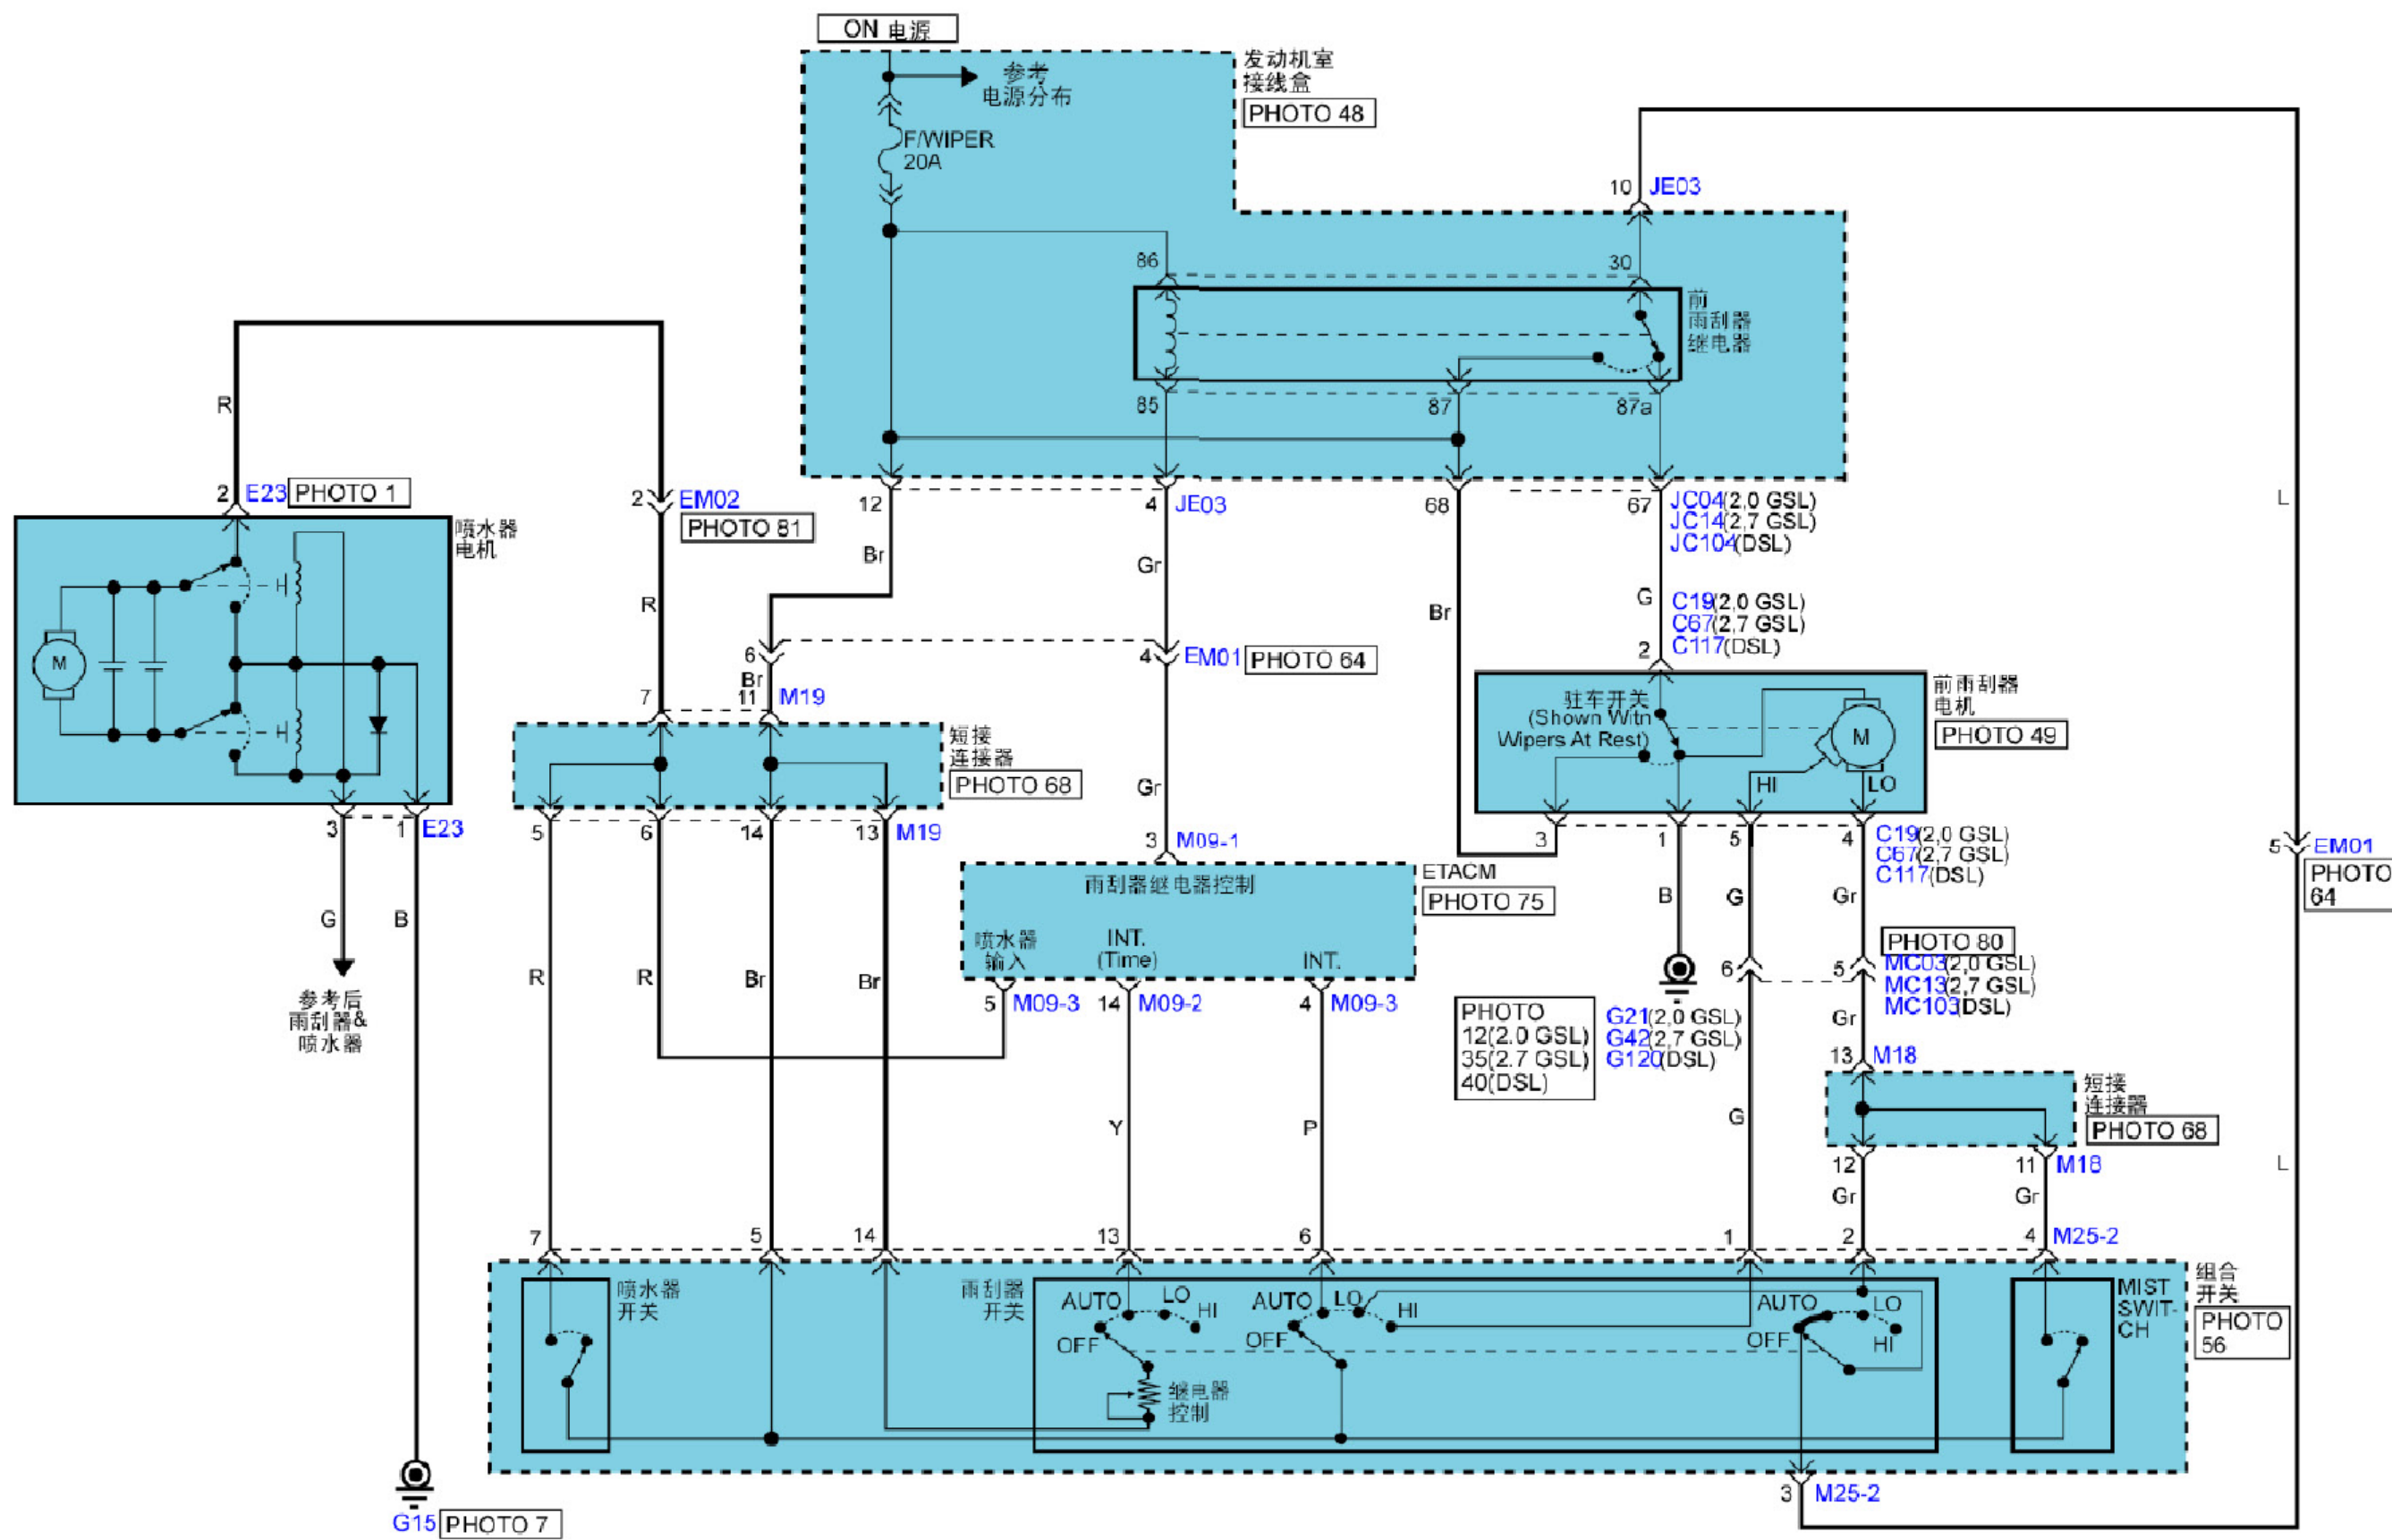

2.29 前雨刮器和喷水器

## 前雨刮器和喷水器 (续)

<p>C19/C67/117</p>  <p>KUM_NDWP_05F_B</p>	<p>E23</p>  <p>KET_090IWP_03F_Gr</p>	<p>M25-2</p>  <p>KET_090II_14F_W_SW</p>	<p>BLANK</p>
--	---	--	--------------

LAUNCH