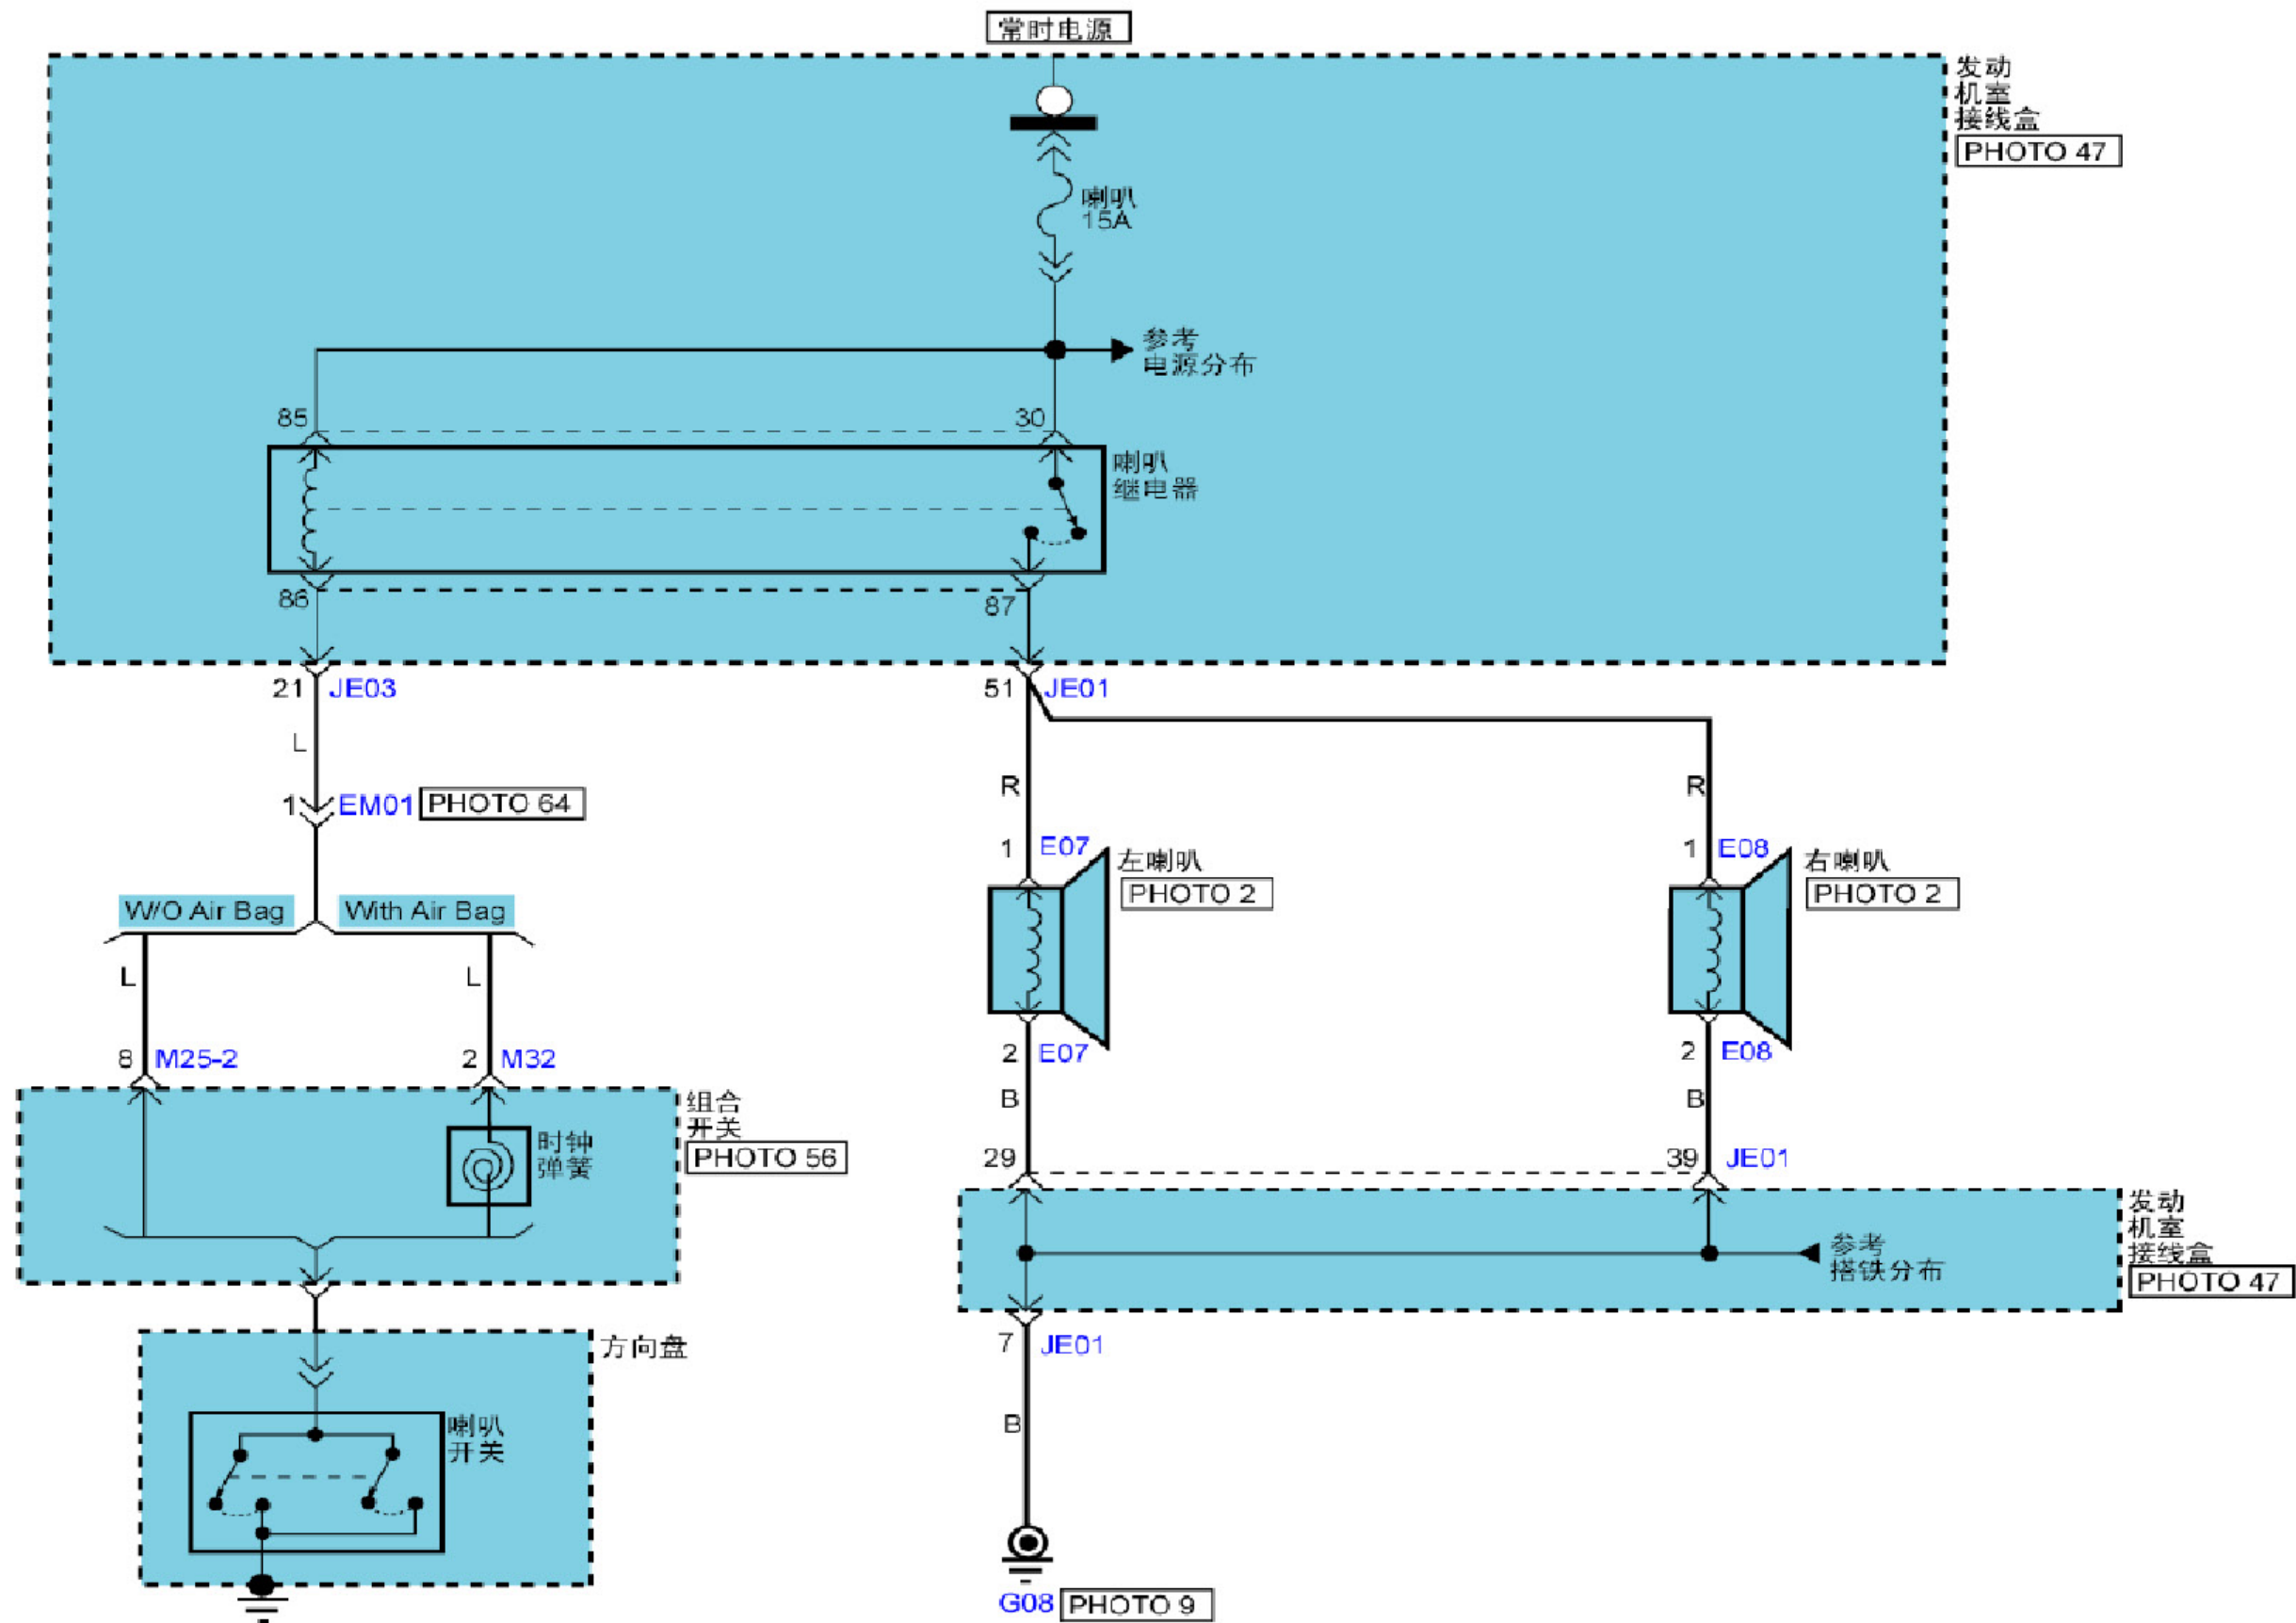

2.27 喇叭

喇叭 (续)

<p>E07</p>  <p>MLX_HORN_02F_B_FILT</p>	<p>E08</p>  <p>MLX_HORN_02F_B_FILT</p>	<p>M32</p>  <p>FUR_FA_04F_B_AB</p>	<p>BLANK</p>
-------------------------------------------------------------------------------------------------------------------------	---------------------------------------------------------------------------------------------------------------------------	-----------------------------------------------------------------------------------------------------------------------	--------------