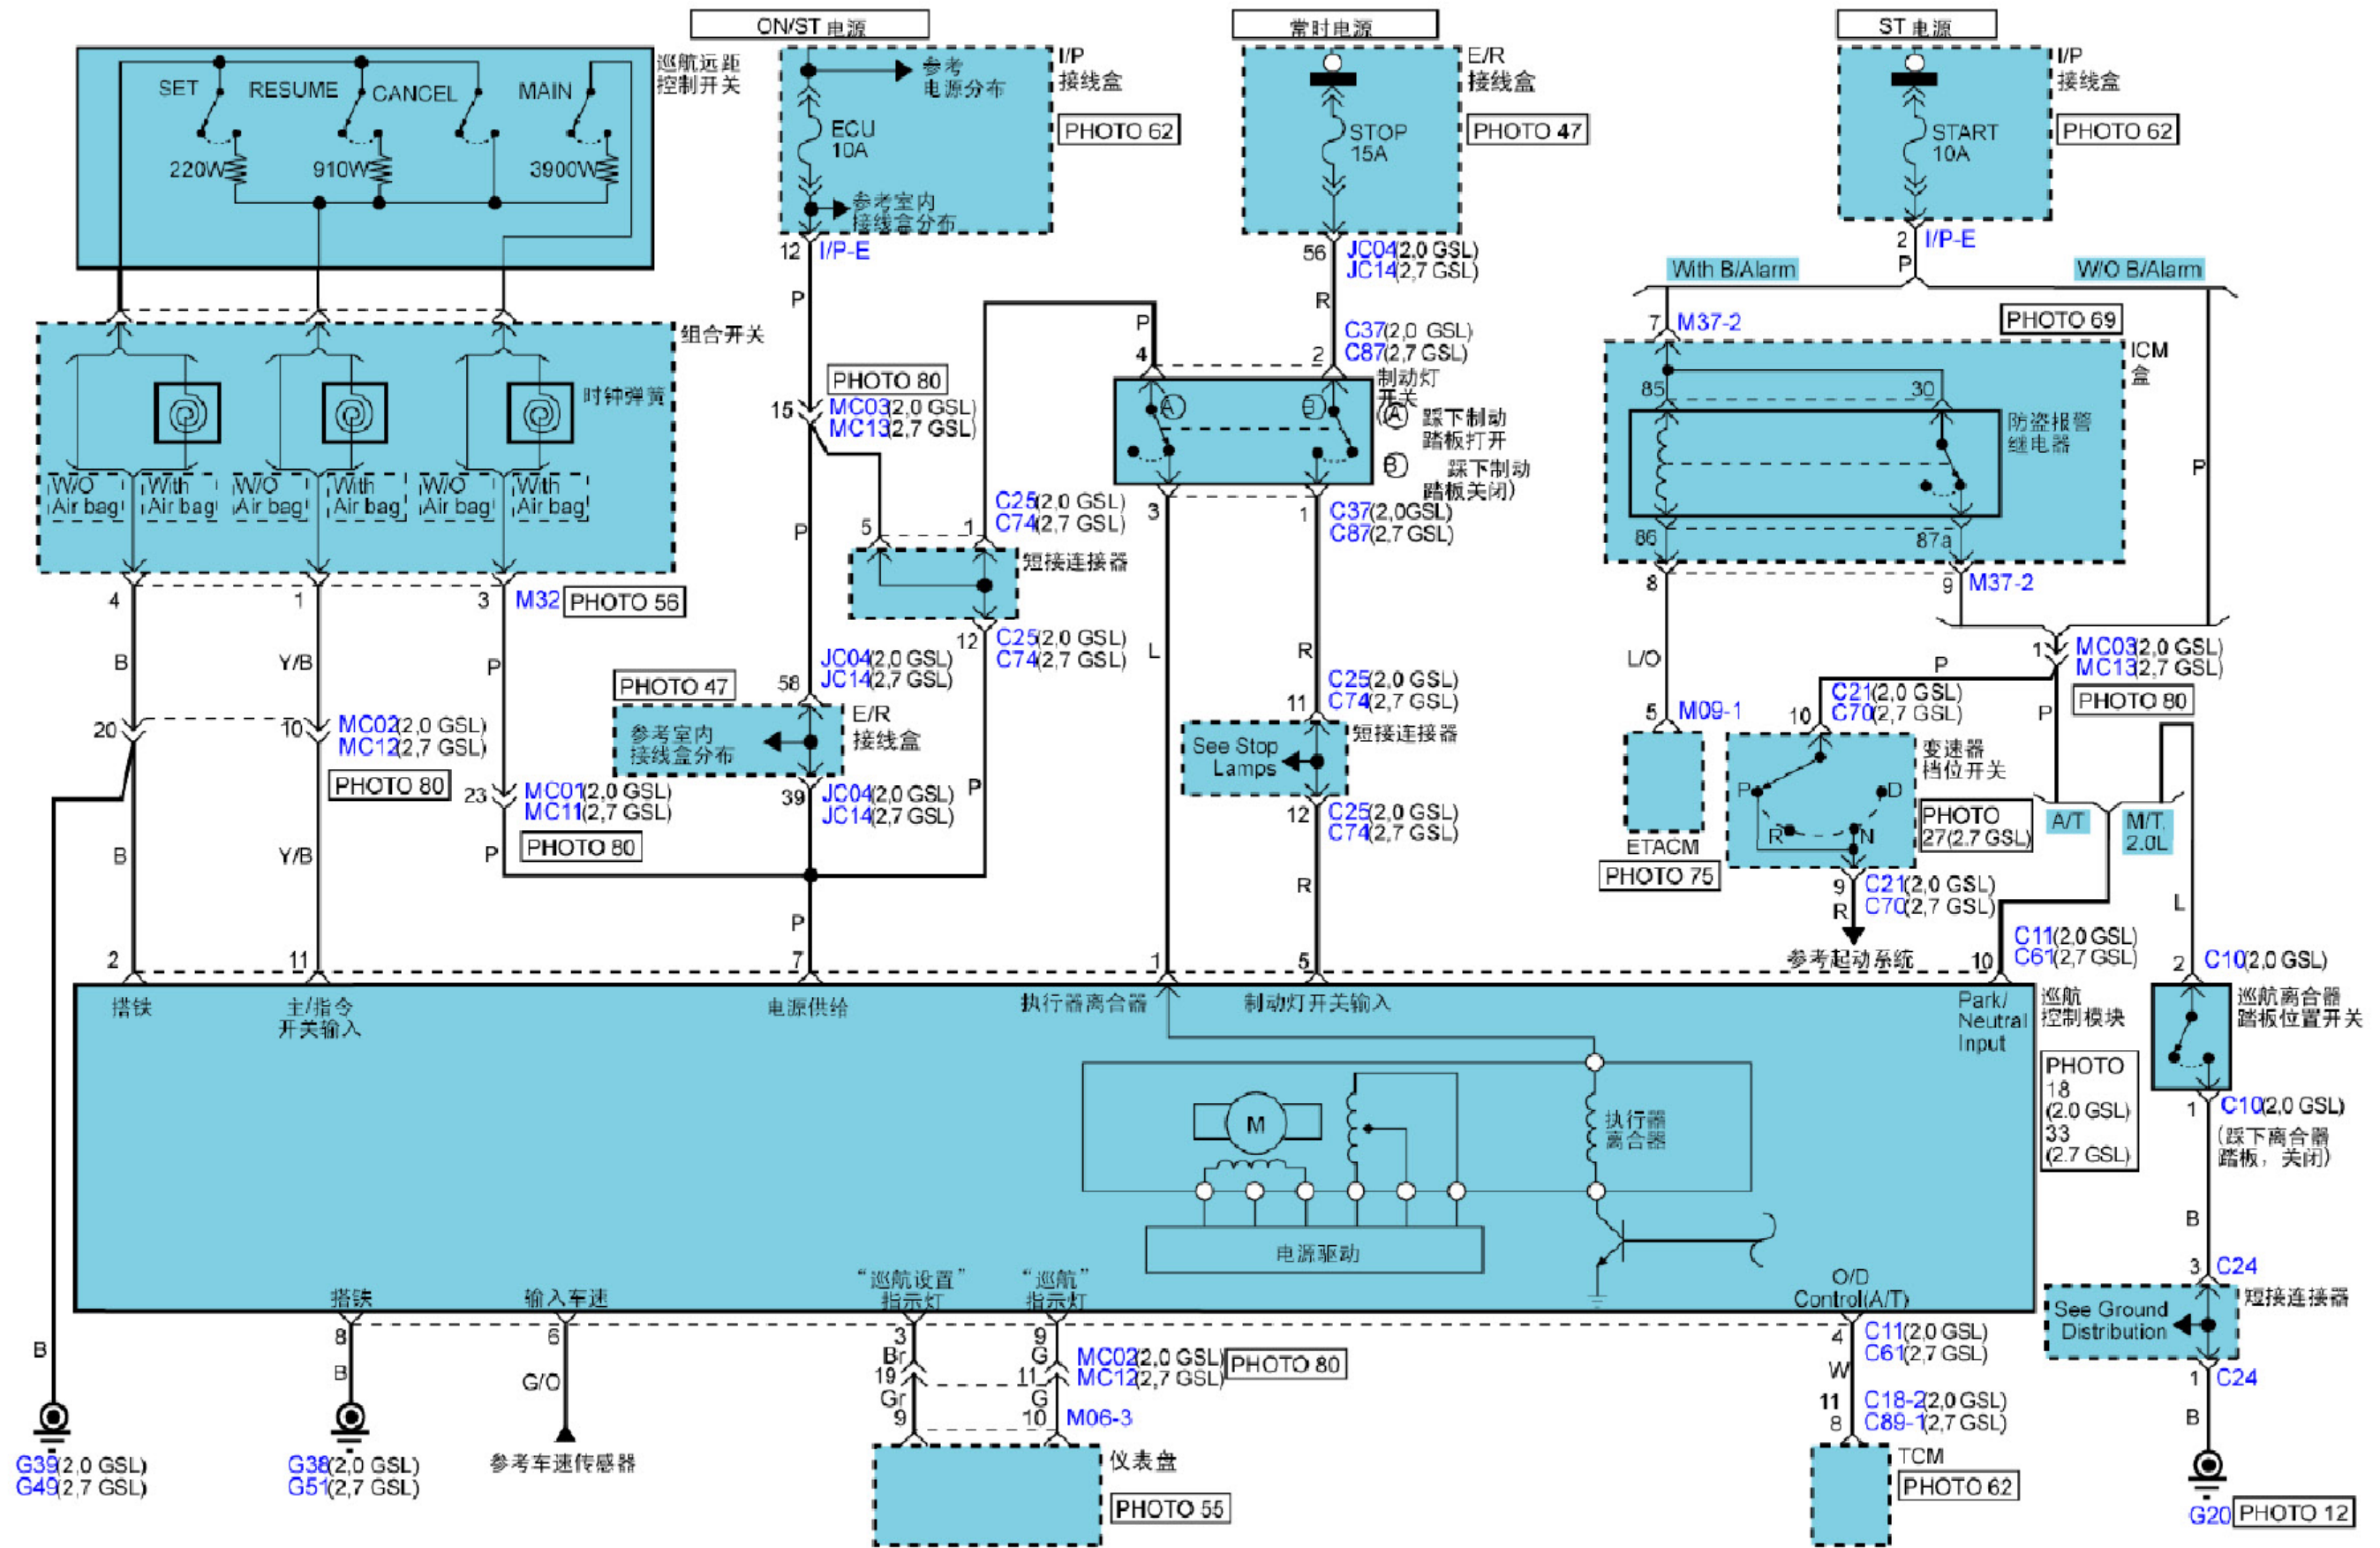

2.8 巡航控制系统 (汽油)

巡航控制系统 (汽油) (续)

<p>C10</p>  <p>KET_250DL_02F_W</p>	<p>C11/C61</p>  <p>AMP_EJWP_12F_B</p>	<p>C21/C70</p>  <p>KET_SSD_10F_B_A</p>	<p>C37/C87</p>  <p>KET_250DL_04F_W</p>
<p>M32</p>  <p>FJR_FA_04F_B_AB</p>	<p>BLANK</p>	<p>BLANK</p>	<p>BLANK</p>