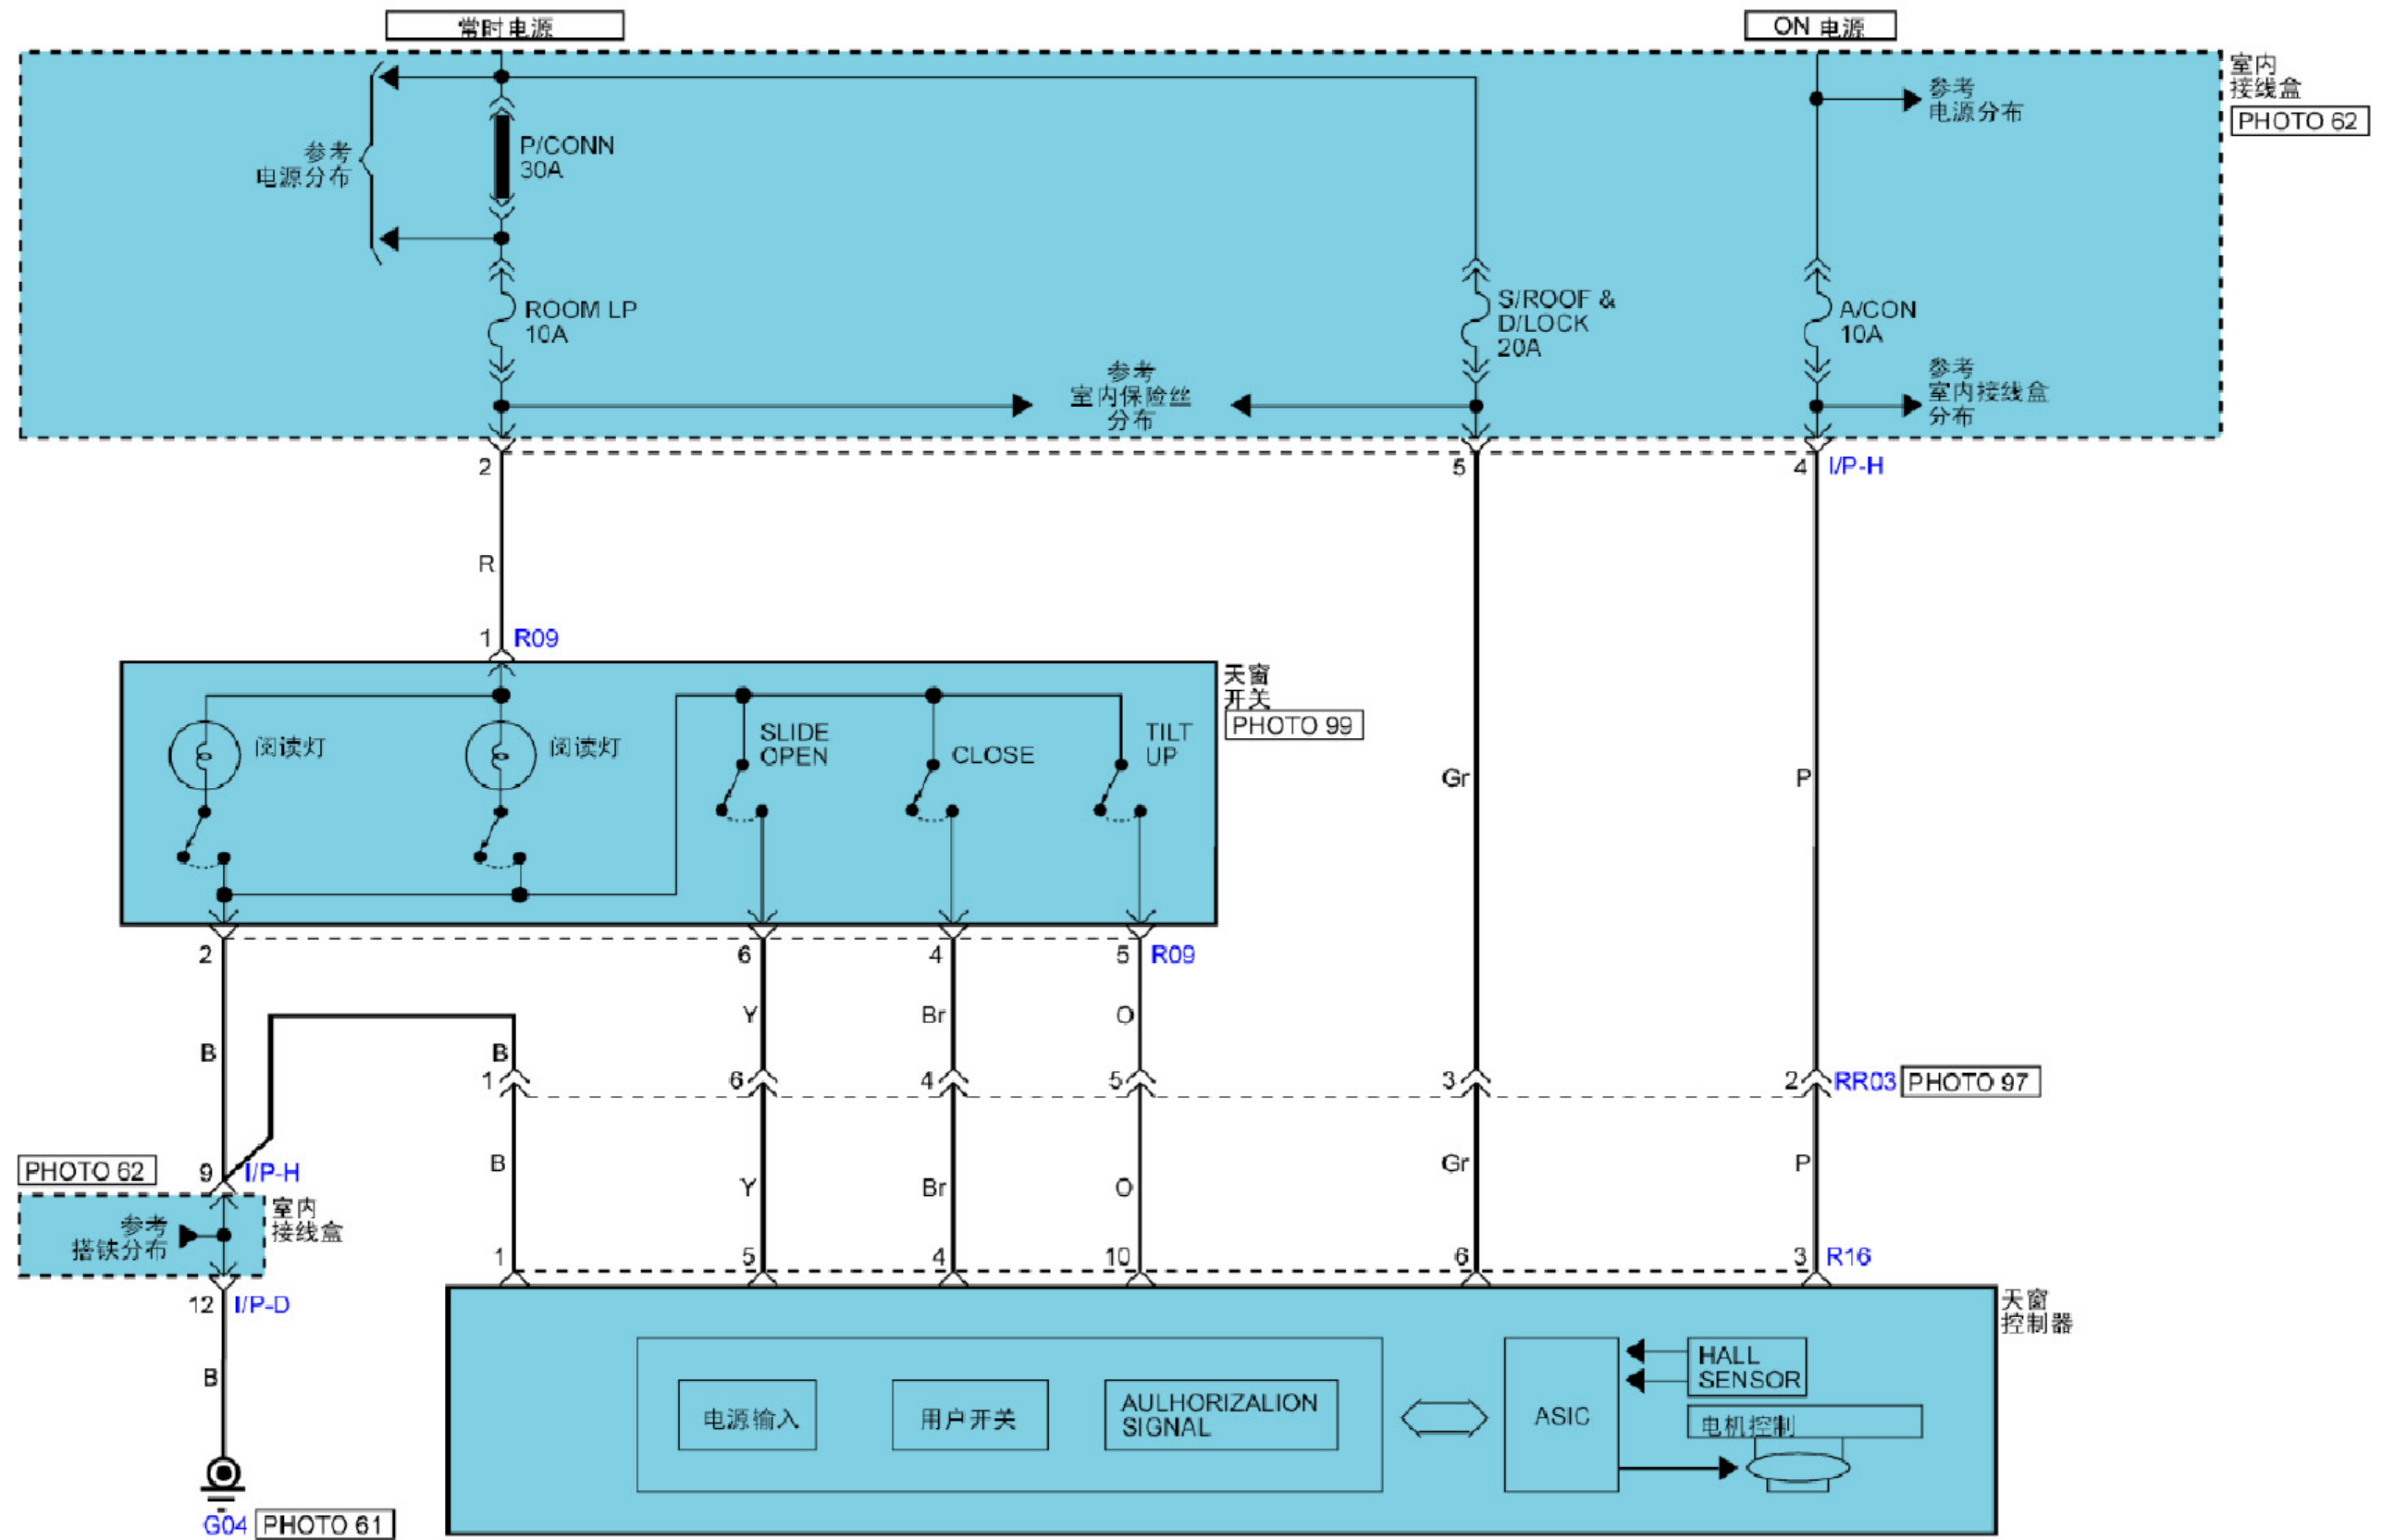

2.35 天窗

天窗 (续)

<p style="text-align: center;">R09</p>  <p style="text-align: right;">KET_0901I_06F_W</p>	<p style="text-align: center;">R16</p>  <p style="text-align: right;">YAZ_1.5SYS_10F</p>	<p>BLANK</p>	<p>BLANK</p>
--	---	--------------	--------------