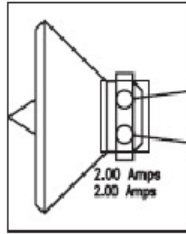

左前车门扬声器 (T058)

左前车门高音扬声器 (T060)

左后车门高音扬声器 (T293)

左后车门扬声器 (T062)

USB接口 (T066)

GPS (T068)

收音机天线 (T069)

车身控制单元