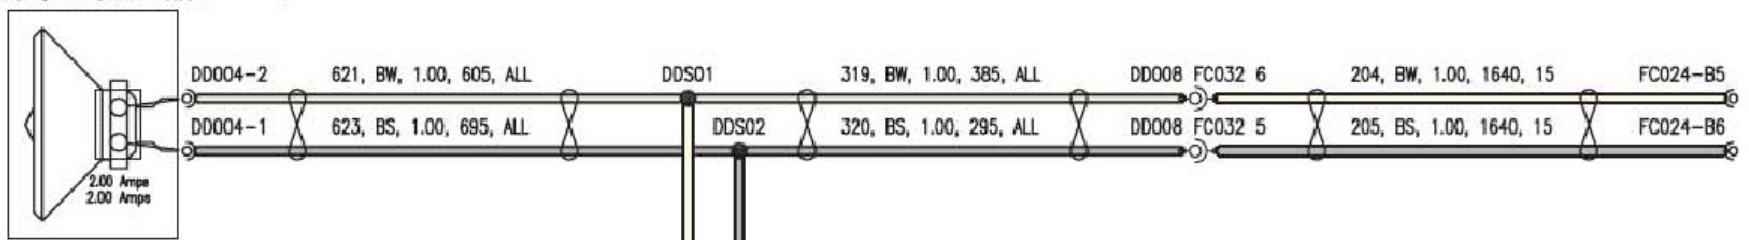

2.5 音响系统

左前车门扬声器(T058)

左前车门高音扬声器(T060)

左后车门扬声器(T062)

左后车门高音扬声器(T293)

音响系统 (接上页) (续)

音响系统 (续)

见总线系统