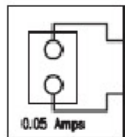

左前车门扬声器 (T058)

左前车门高音扬声器 (T060)

左后车门高音扬声器 (T293)

左后车门扬声器 (T062)

USB接口 (T066)

GPS (T068)

收音机天线 (T069)

车身控制单元