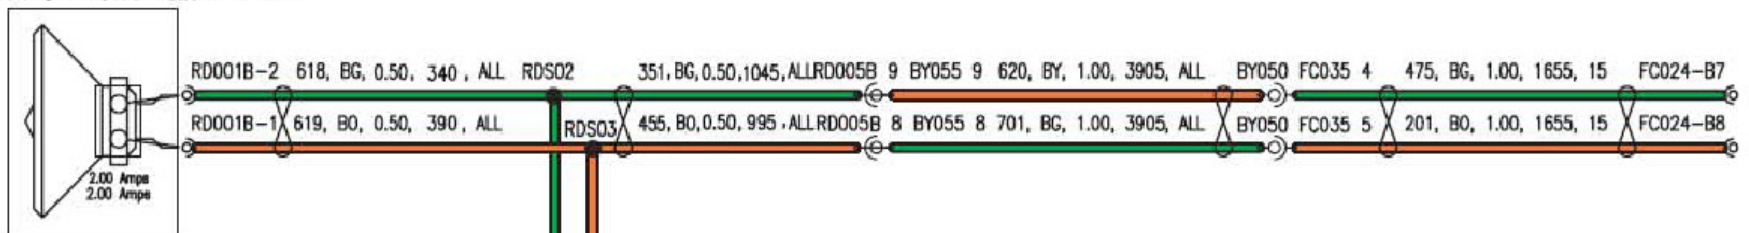

2.5 音响系统

左前车门扬声器(T058)

左前车门高音扬声器(T060)

左后车门扬声器(T062)

左后车门高音扬声器(T293)

音响系统 (接上页) (续)

音响系统 (续)

见总线系统