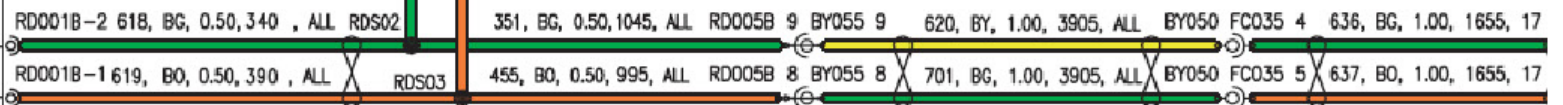

左后车门高音扬声器 (T293)

左后车门扬声器 (T062)