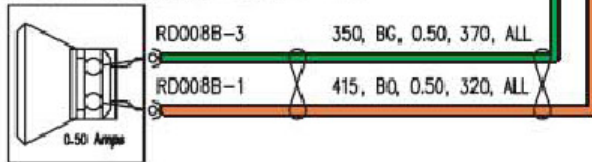

2.5 音响系统

左前车门扬声器(T058)

左前车门高音扬声器(T060)

左后车门扬声器(T062)

左后车门高音扬声器(T293)

音响系统 (接上页) (续)

音响系统 (续)

见总线系统