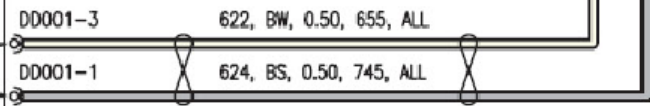

左前车门高音扬声器 (T060)