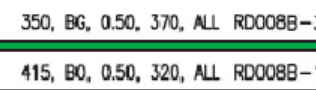

左后车门高音扬声器 (T293)