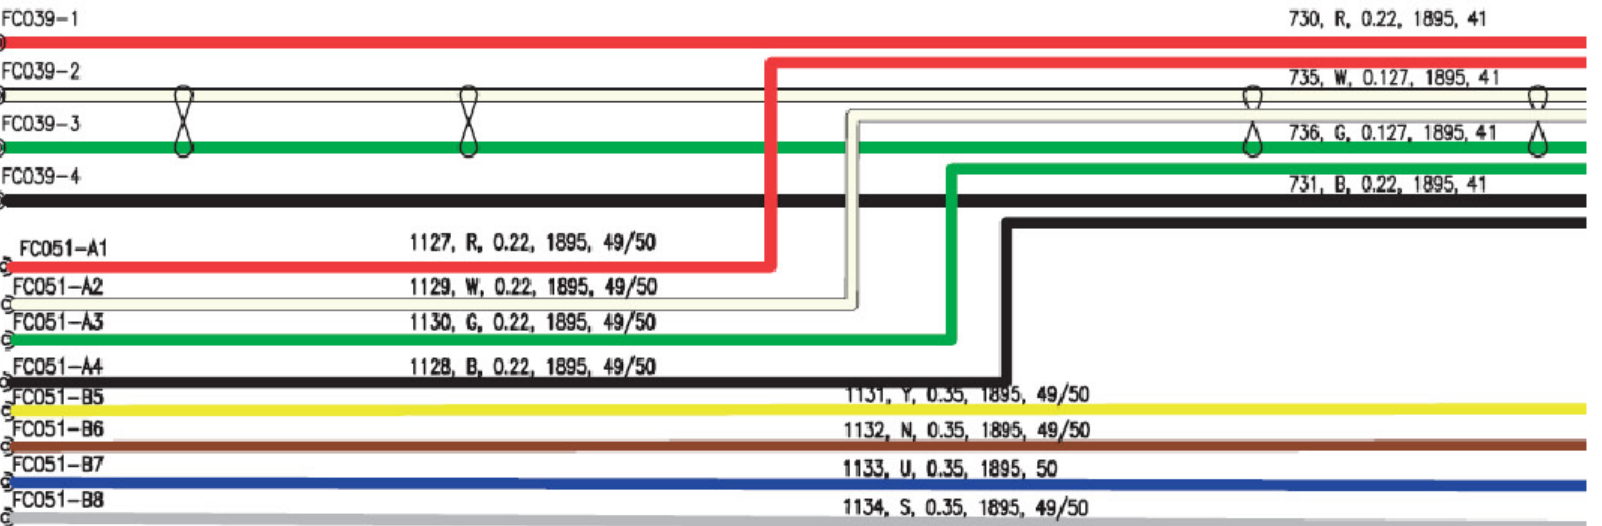

USB接口 (T066)