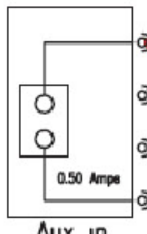

左前车门扬声器 (T058)

左前车门高音扬声器 (T060)

左后车门高音扬声器 (T293)

左后车门扬声器 (T062)

USB接口 (T066)

GPS (T068)

收音机天线 (T069)

车身控制单元

见总线系统

音响系统 (接上页) (续)

组合开关/危险警示灯开关(T070)