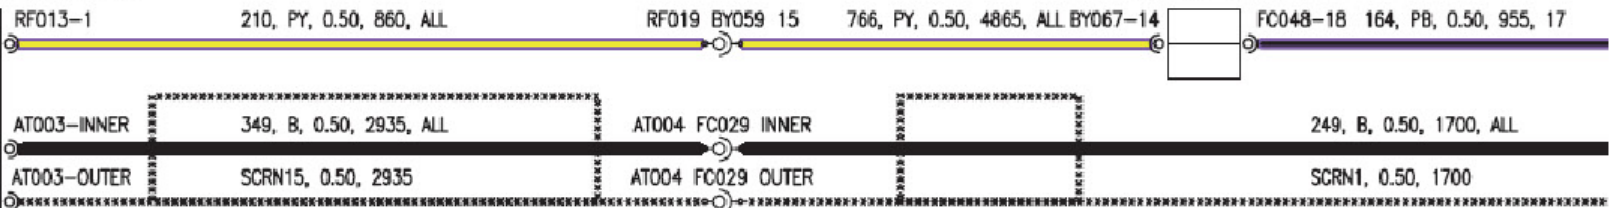

收音机天线 (T069)