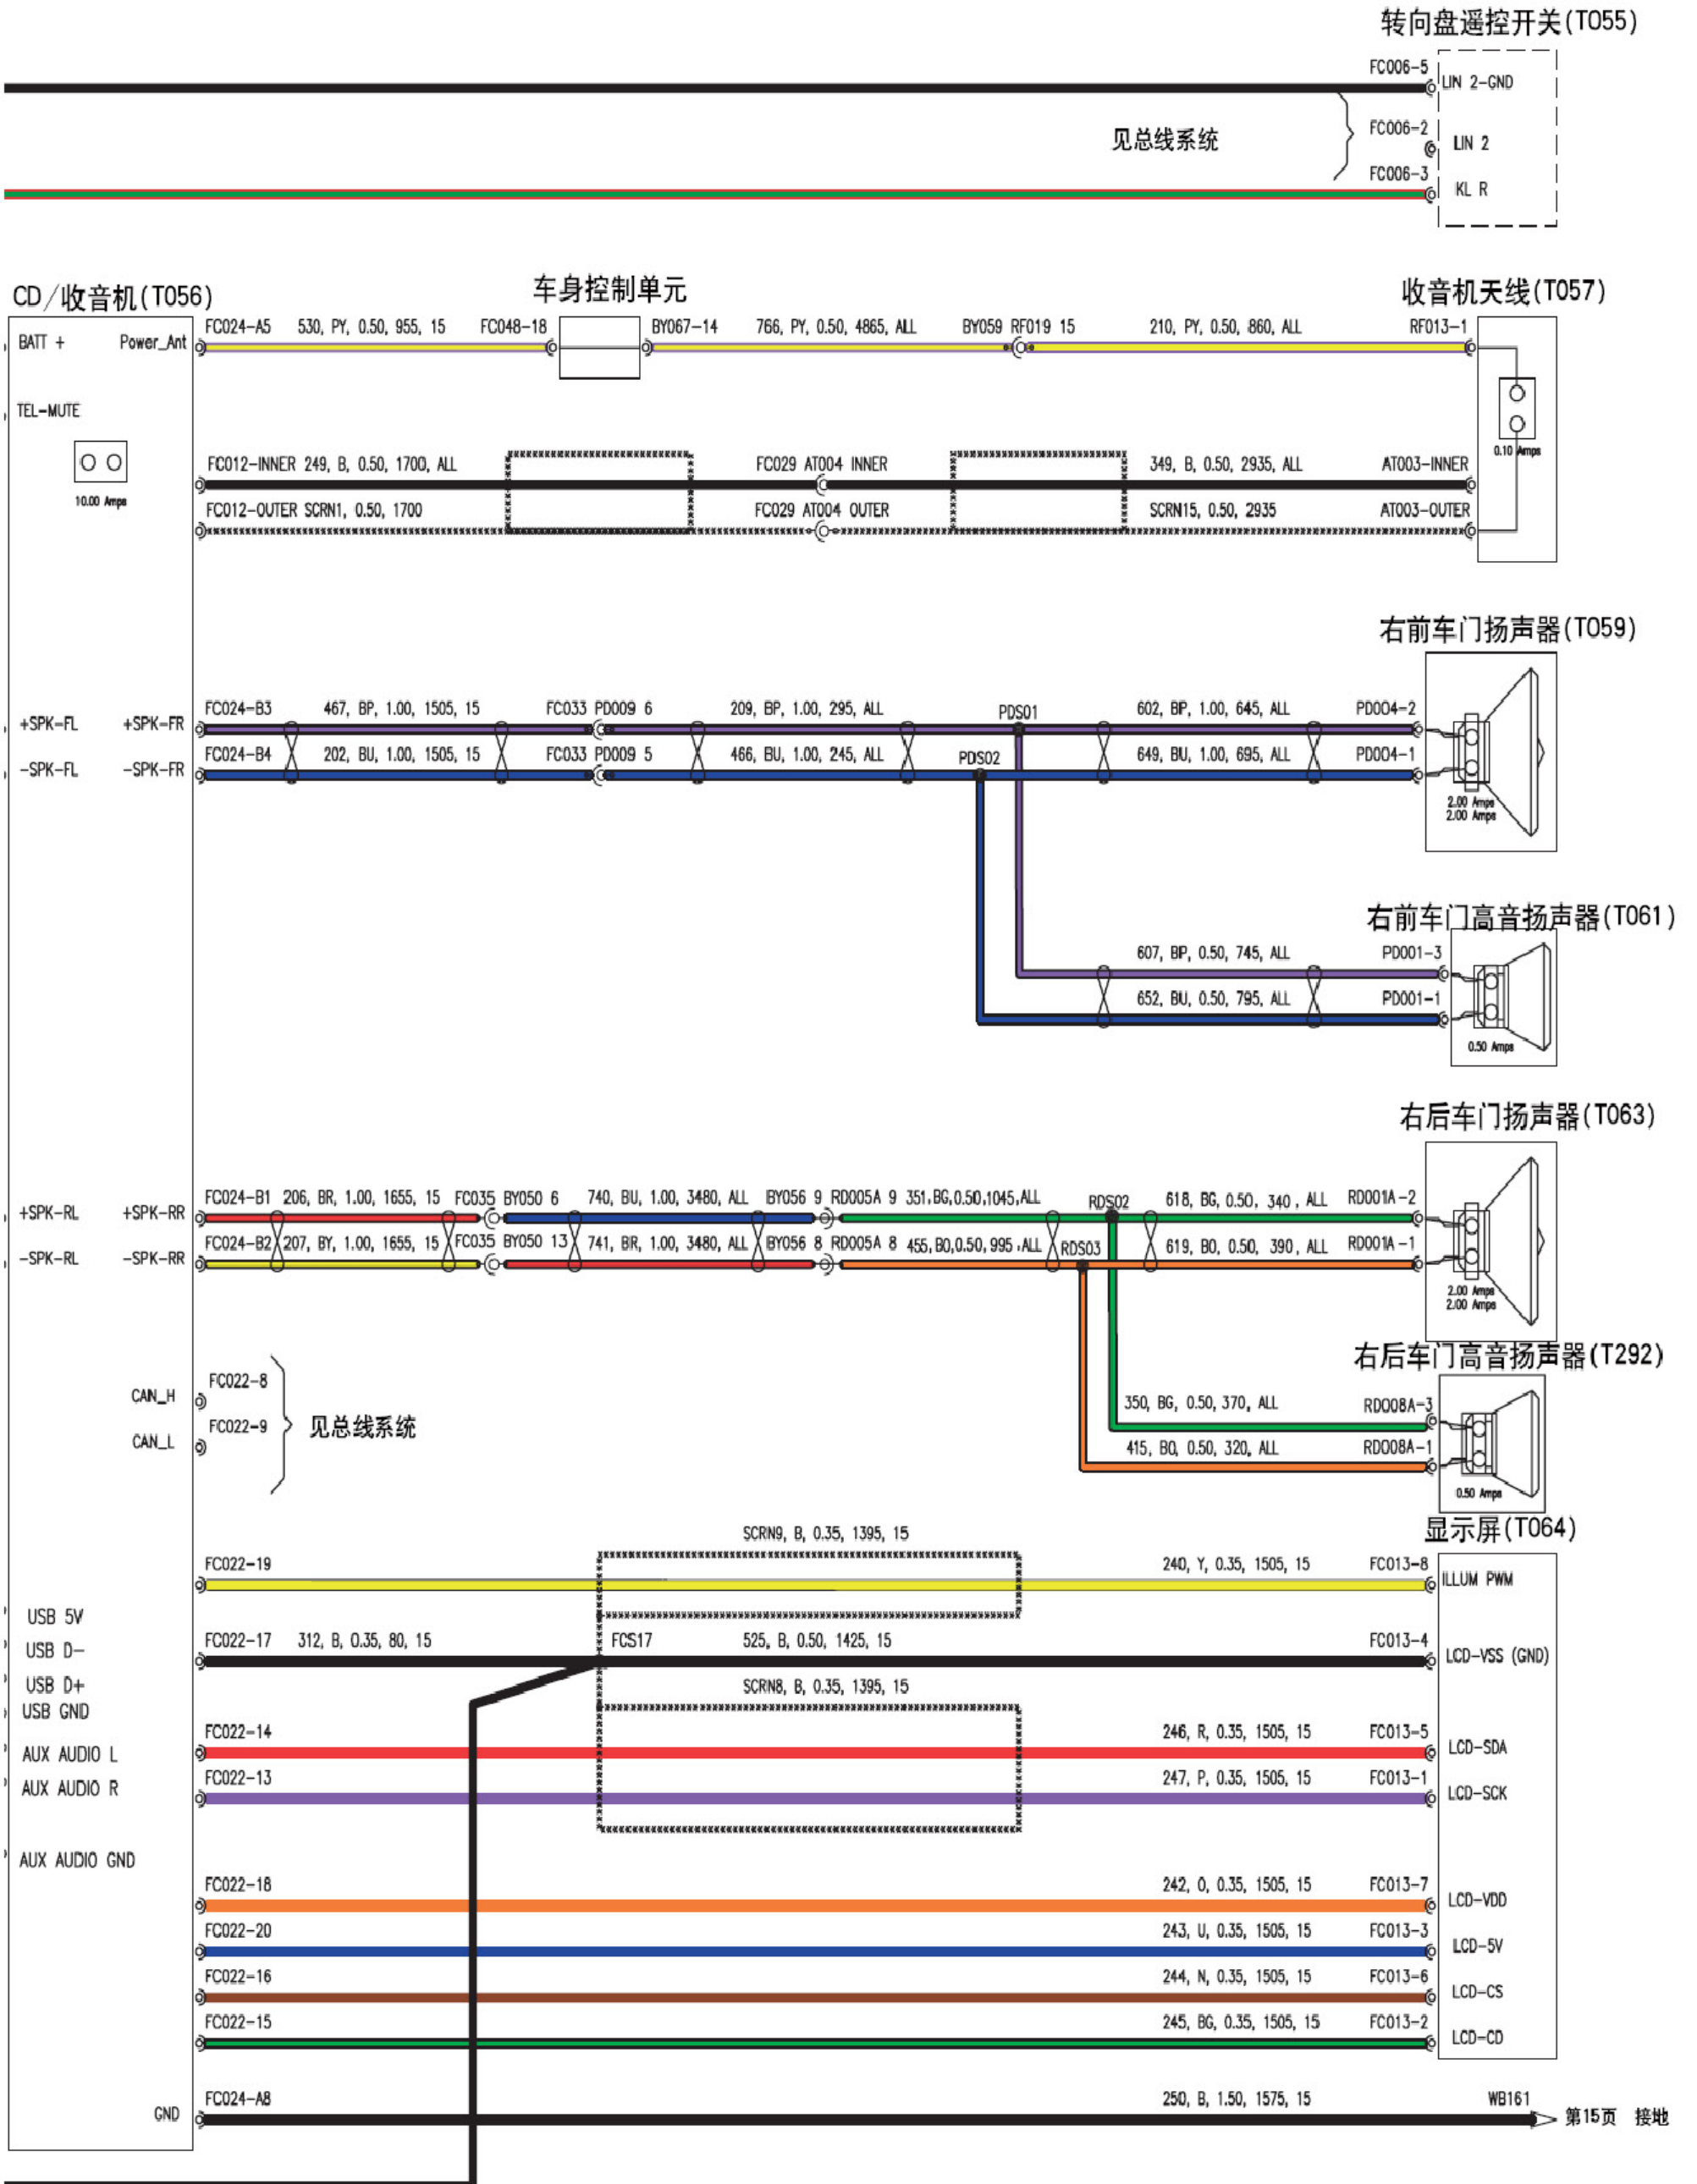

2.5 音响系统

左前车门扬声器(T058)

左前车门高音扬声器(T060)

左后车门扬声器(T062)

左后车门高音扬声器(T293)

音响系统 (接上页) (续)

音响系统 (续)

见总线系统

左前车门扬声器 (T058)

左前车门高音扬声器 (T060)

左后车门高音扬声器 (T293)

左后车门扬声器 (T062)

USB接口 (T066)

GPS (T068)

收音机天线 (T069)

车身控制单元

见总线系统

音响系统 (接上页) (续)

组合开关/危险警示灯开关(T070)