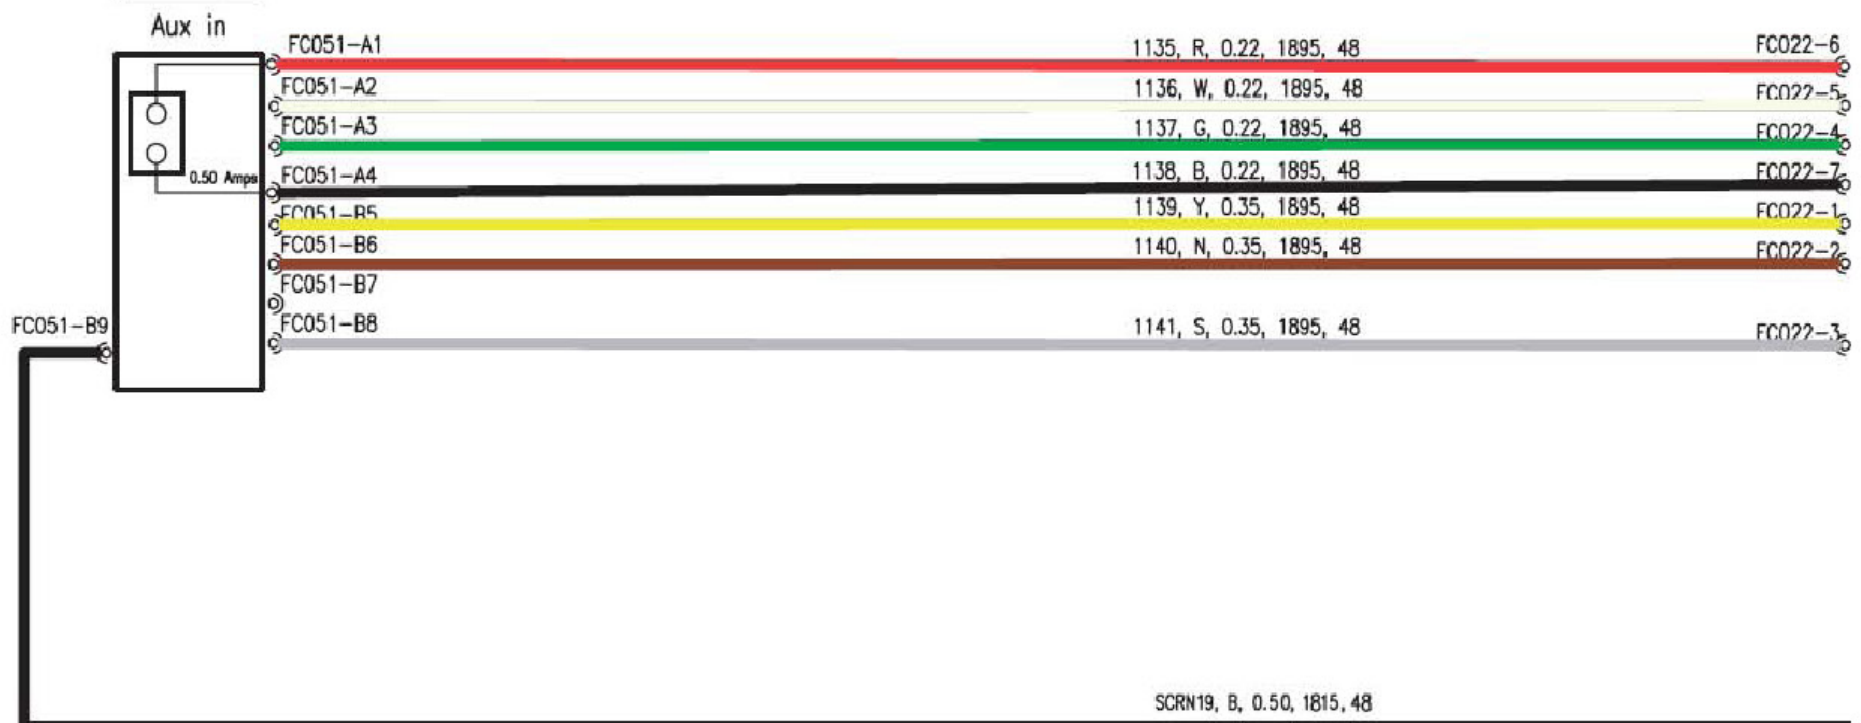

2.5 音响系统

左前车门扬声器(T058)

左前车门高音扬声器(T060)

左后车门扬声器(T062)

左后车门高音扬声器(T293)

音响系统 (接上页) (续)

音响系统 (续)

见总线系统

左前车门扬声器 (T058)

左前车门高音扬声器 (T060)

左后车门高音扬声器 (T293)

左后车门扬声器 (T062)

USB接口 (T066)

GPS (T068)

收音机天线 (T069)

车身控制单元

见总线系统

音响系统 (接上页) (续)

组合开关/危险警示灯开关(T070)