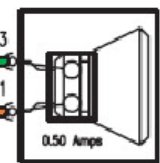

2.5 音响系统

左前车门扬声器(T058)

左前车门高音扬声器(T060)

左后车门扬声器(T062)

左后车门高音扬声器(T293)

音响系统 (接上页) (续)

音响系统 (续)

见总线系统

左前车门扬声器 (T058)

左前车门高音扬声器 (T060)

左后车门高音扬声器 (T293)

左后车门扬声器 (T062)

USB接口 (T066)

GPS (T068)

收音机天线 (T069)

车身控制单元