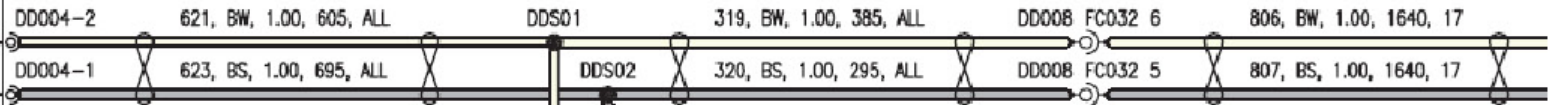

左前车门扬声器 (T058)