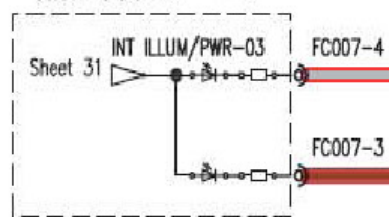

#### 点火开关(T178)

内部明明 (接上页) (续)

ABS/DSC开关(T170)

自动空调控制面板(T171)

电子空调控制面板(T053)

中控门锁开关(T172)

右后电动车窗开关(T173)

左后电动车窗开关(T174)

点烟器指示灯(T020)

档位显示(T175)

副驾驶侧电动车窗开关(T176)

天窗开关(T177)

转向盘遥控开关(T055)

组合开关/危险警示灯开关(T070)

驾驶员侧组合开关(T246)

内部明明 (续)