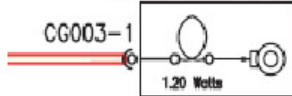

#### 点火开关(T178)

内部明明 (接上页) (续)

ABS/DSC开关(T170)

自动空调控制面板(T171)

电子空调控制面板(T053)

中控门锁开关(T172)

右后电动车窗开关(T173)

左后电动车窗开关(T174)

点烟器指示灯(T020)

档位显示(T175)

副驾驶侧电动车窗开关(T176)

天窗开关(T177)

转向盘遥控开关(T055)

组合开关/危险警示灯开关(T070)

驾驶员侧组合开关(T246)

内部明明 (续)