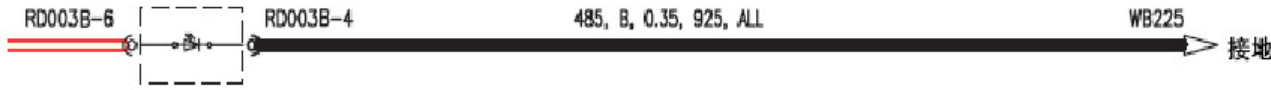

#### 点火开关(T178)

内部明明 (接上页) (续)

ABS/DSC开关(T170)

自动空调控制面板(T171)

电子空调控制面板(T053)

中控门锁开关(T172)

右后电动车窗开关(T173)

左后电动车窗开关(T174)

点烟器指示灯(T020)

档位显示(T175)

副驾驶侧电动车窗开关(T176)

天窗开关(T177)

转向盘遥控开关(T055)

组合开关/危险警示灯开关(T070)

驾驶员侧组合开关(T246)

内部明明 (续)