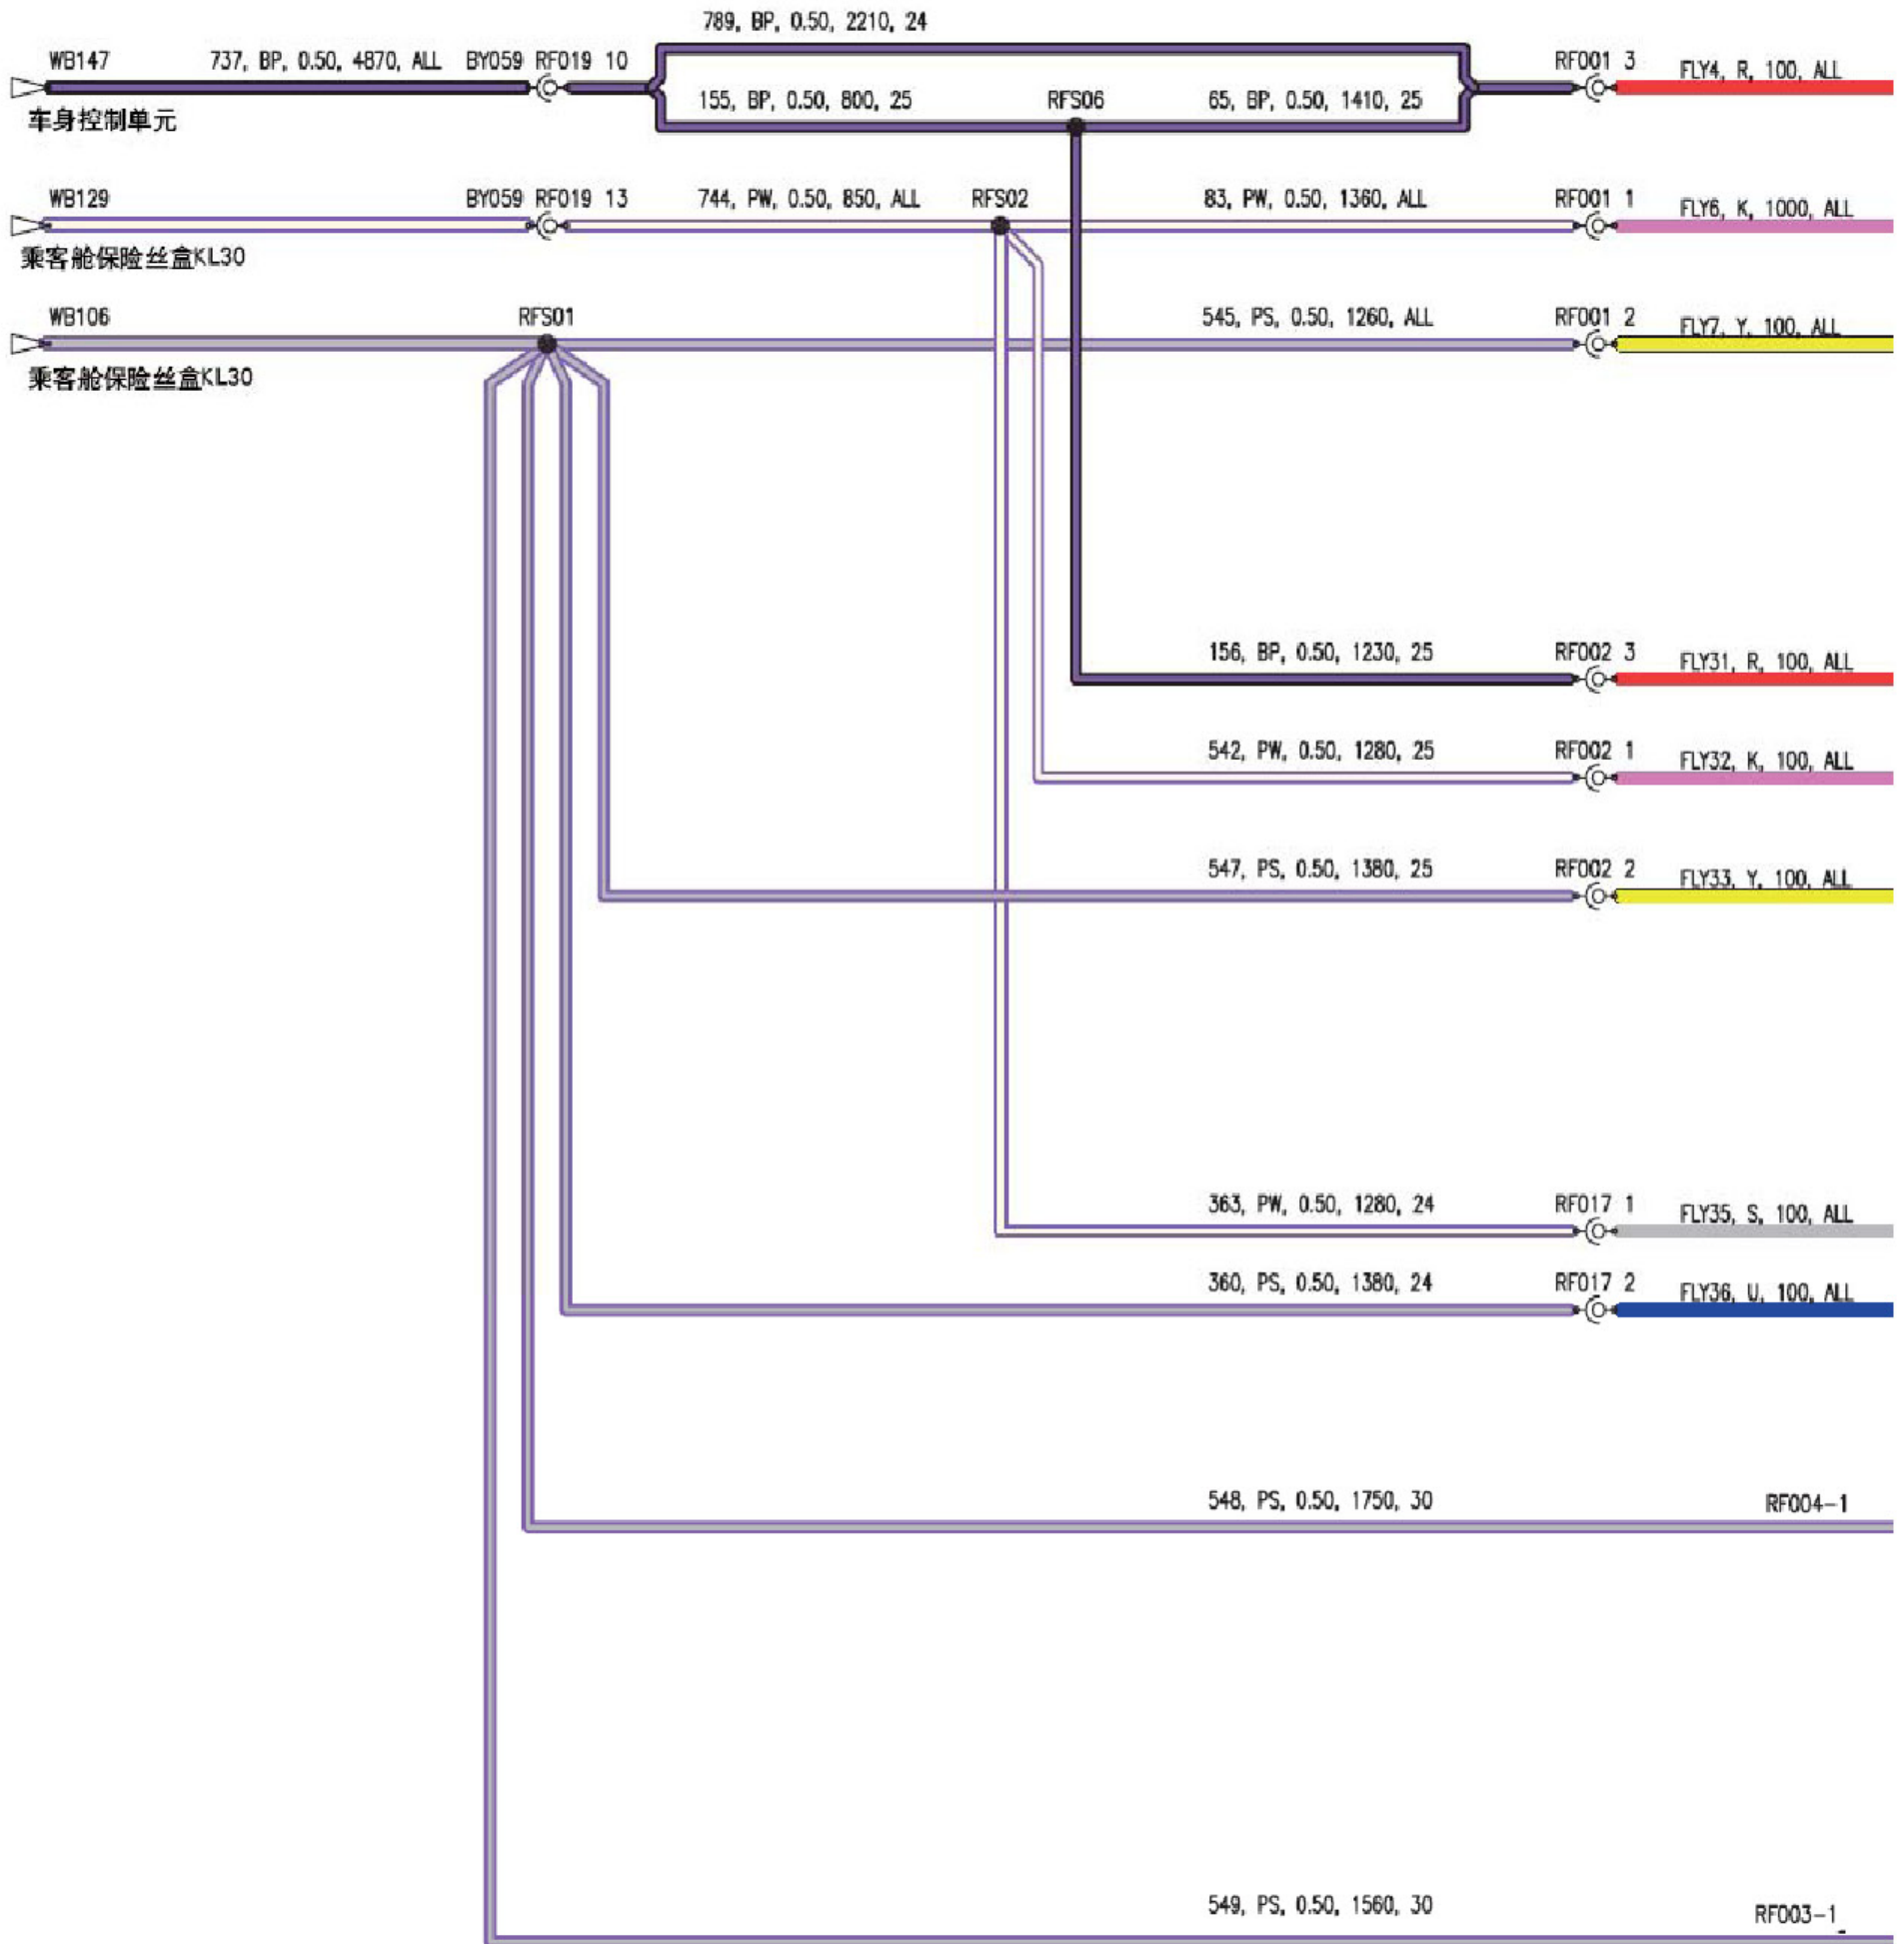

#### 点火开关(T178)

内部明明 (接上页) (续)

ABS/DSC开关(T170)

自动空调控制面板(T171)

电子空调控制面板(T053)

中控门锁开关(T172)

右后电动车窗开关(T173)

左后电动车窗开关(T174)

点烟器指示灯(T020)

档位显示(T175)

副驾驶侧电动车窗开关(T176)

天窗开关(T177)

转向盘遥控开关(T055)

组合开关/危险警示灯开关(T070)

驾驶员侧组合开关(T246)

内部明明 (续)

内部照明 (接上页) (续)

前阅读灯(T179)

后阅读灯(T186)

后阅读灯(T187)

左化妆镜(T190)

右化妆镜(T191)

手套箱灯(T192)

行李箱灯(T193)