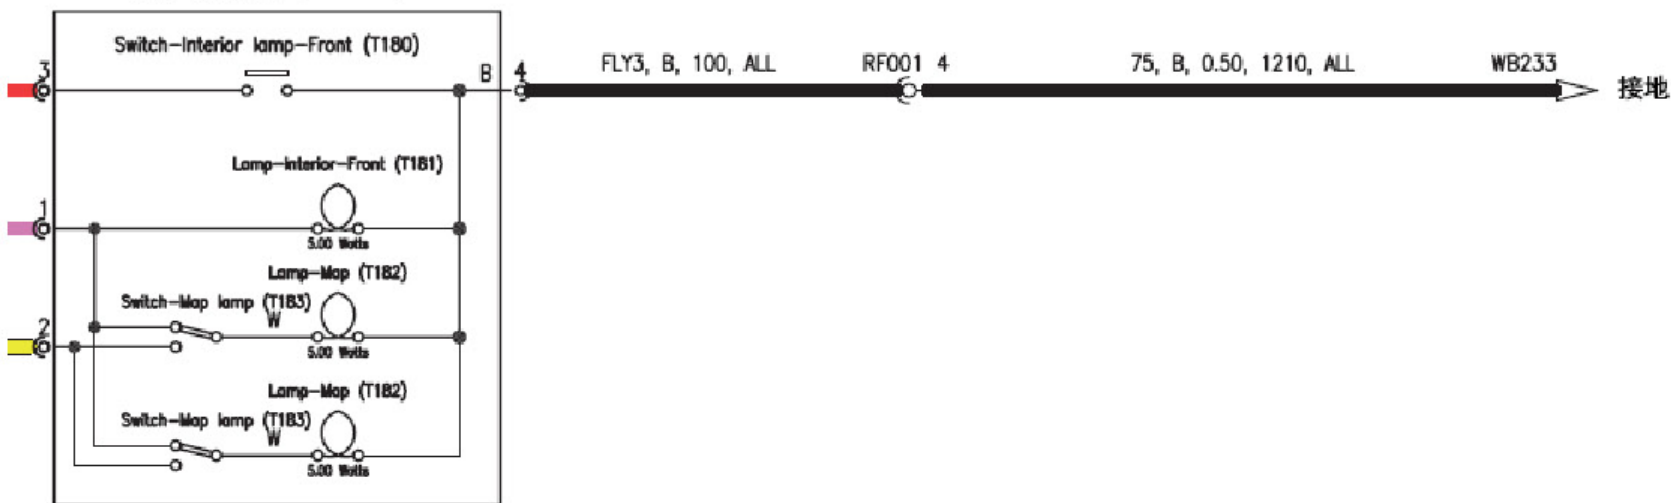

点烟器指示灯(T020)

档位显示(T175)

副驾驶侧电动车窗开关(T176)

天窗开关(T177)

转向盘遥控开关(T055)

组合开关/危险警示灯开关(T070)

驾驶员侧组合开关(T246)

内部明明 (续)

内部照明 (接上页) (续)

前阅读灯(T179)

后阅读灯(T186)

后阅读灯(T187)

左化妆镜(T190)

右化妆镜(T191)

手套箱灯(T192)

行李箱灯(T193)