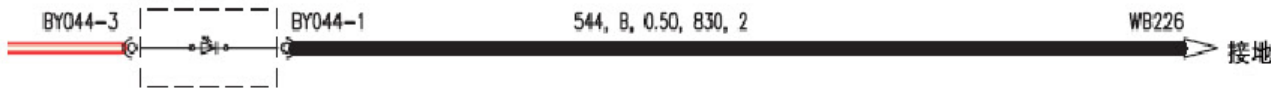

点烟器指示灯(T020)

档位显示(T175)