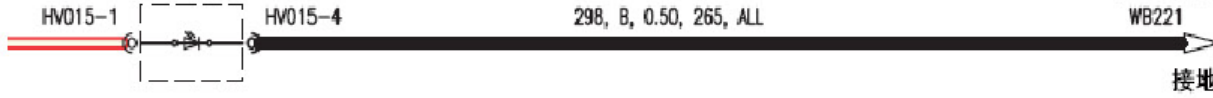

#### 点火开关(T178)

内部明明 (接上页) (续)

ABS/DSC开关(T170)

自动空调控制面板(T171)

电子空调控制面板(T053)

中控门锁开关(T172)

右后电动车窗开关(T173)

左后电动车窗开关(T174)

点烟器指示灯(T020)

档位显示(T175)

副驾驶侧电动车窗开关(T176)

天窗开关(T177)

转向盘遥控开关(T055)

组合开关/危险警示灯开关(T070)

驾驶员侧组合开关(T246)

内部明明 (续)