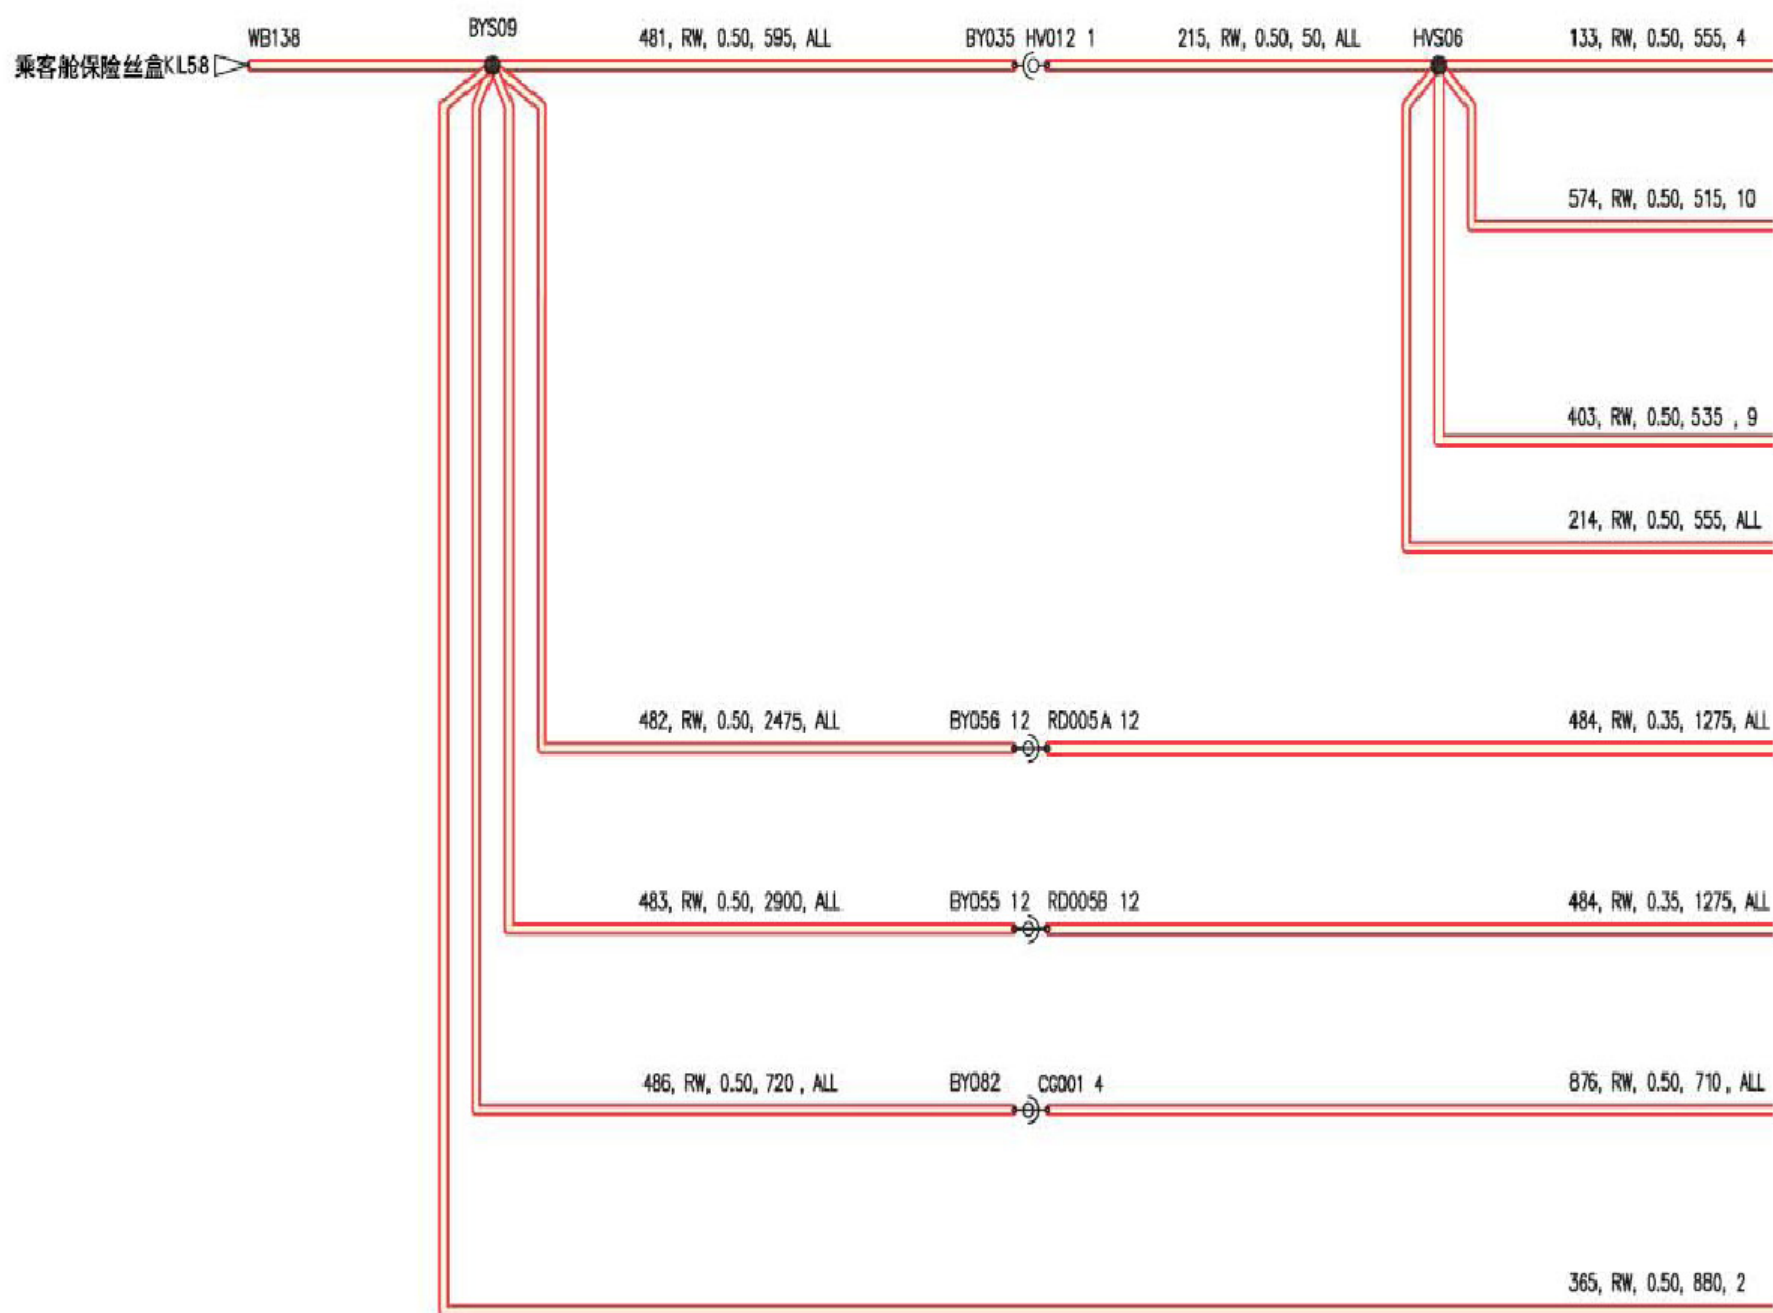

### 2.13 内部照明

#### 点火开关(T178)

内部明明 (接上页) (续)

ABS/DSC开关(T170)

自动空调控制面板(T171)

电子空调控制面板(T053)

中控门锁开关(T172)

右后电动车窗开关(T173)

左后电动车窗开关(T174)

点烟器指示灯(T020)

档位显示(T175)

副驾驶侧电动车窗开关(T176)

天窗开关(T177)

转向盘遥控开关(T055)

组合开关/危险警示灯开关(T070)

驾驶员侧组合开关(T246)

内部明明 (续)