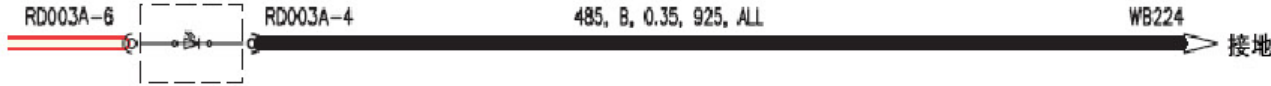

#### 点火开关(T178)

内部明明 (接上页) (续)

ABS/DSC开关(T170)

自动空调控制面板(T171)

电子空调控制面板(T053)

中控门锁开关(T172)

右后电动车窗开关(T173)

左后电动车窗开关(T174)

点烟器指示灯(T020)

档位显示(T175)

副驾驶侧电动车窗开关(T176)

天窗开关(T177)

转向盘遥控开关(T055)

组合开关/危险警示灯开关(T070)

驾驶员侧组合开关(T246)

内部明明 (续)