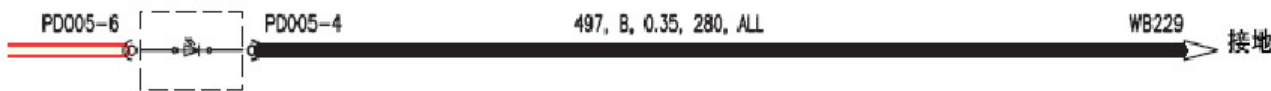

#### 点火开关(T178)

内部明明 (接上页) (续)

ABS/DSC开关(T170)

自动空调控制面板(T171)

电子空调控制面板(T053)

中控门锁开关(T172)

右后电动车窗开关(T173)

左后电动车窗开关(T174)

点烟器指示灯(T020)

档位显示(T175)

副驾驶侧电动车窗开关(T176)

天窗开关(T177)

转向盘遥控开关(T055)

组合开关/危险警示灯开关(T070)

驾驶员侧组合开关(T246)

内部明明 (续)