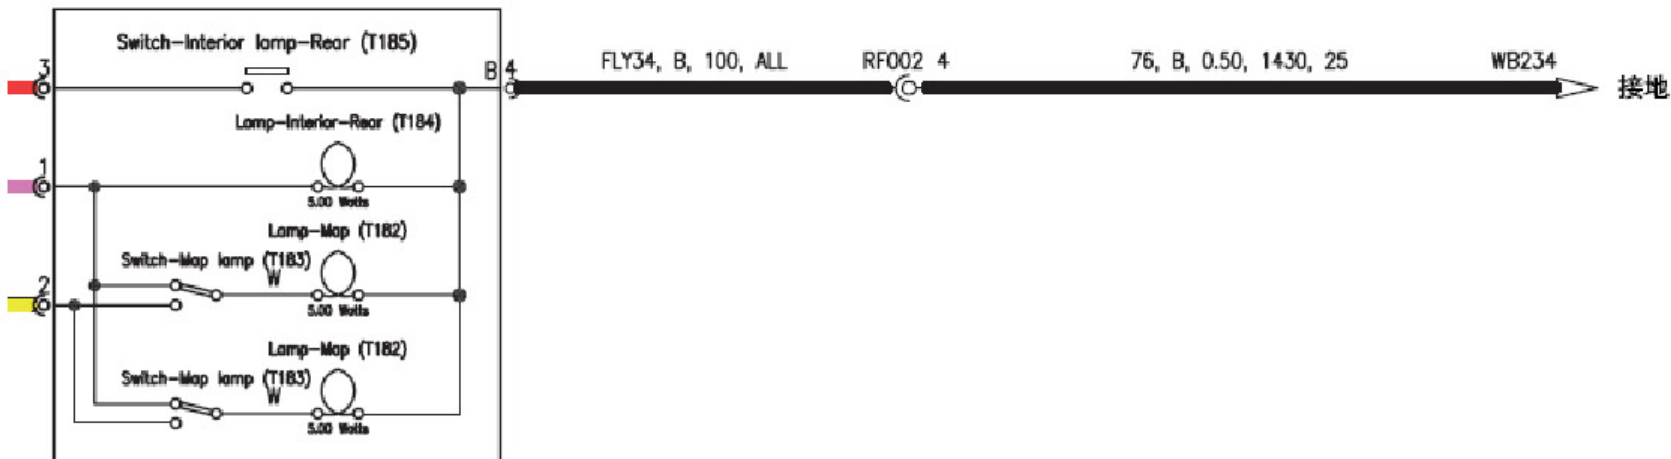

#### 点火开关(T178)

内部明明 (接上页) (续)

ABS/DSC开关(T170)

自动空调控制面板(T171)

电子空调控制面板(T053)

中控门锁开关(T172)

右后电动车窗开关(T173)

左后电动车窗开关(T174)

点烟器指示灯(T020)

档位显示(T175)

副驾驶侧电动车窗开关(T176)

天窗开关(T177)

转向盘遥控开关(T055)

组合开关/危险警示灯开关(T070)

驾驶员侧组合开关(T246)

内部明明 (续)

内部照明 (接上页) (续)

前阅读灯(T179)

后阅读灯(T186)

后阅读灯(T187)

左化妆镜(T190)

右化妆镜(T191)

手套箱灯(T192)

行李箱灯(T193)