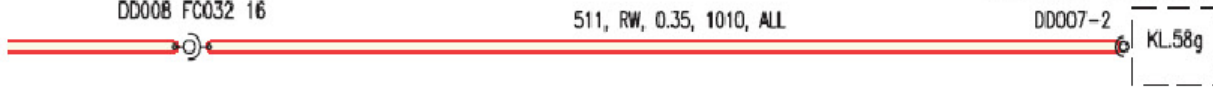

点烟器指示灯(T020)

档位显示(T175)

副驾驶侧电动车窗开关(T176)

天窗开关(T177)

转向盘遥控开关(T055)

组合开关/危险警示灯开关(T070)

驾驶员侧组合开关(T246)

内部明明 (续)