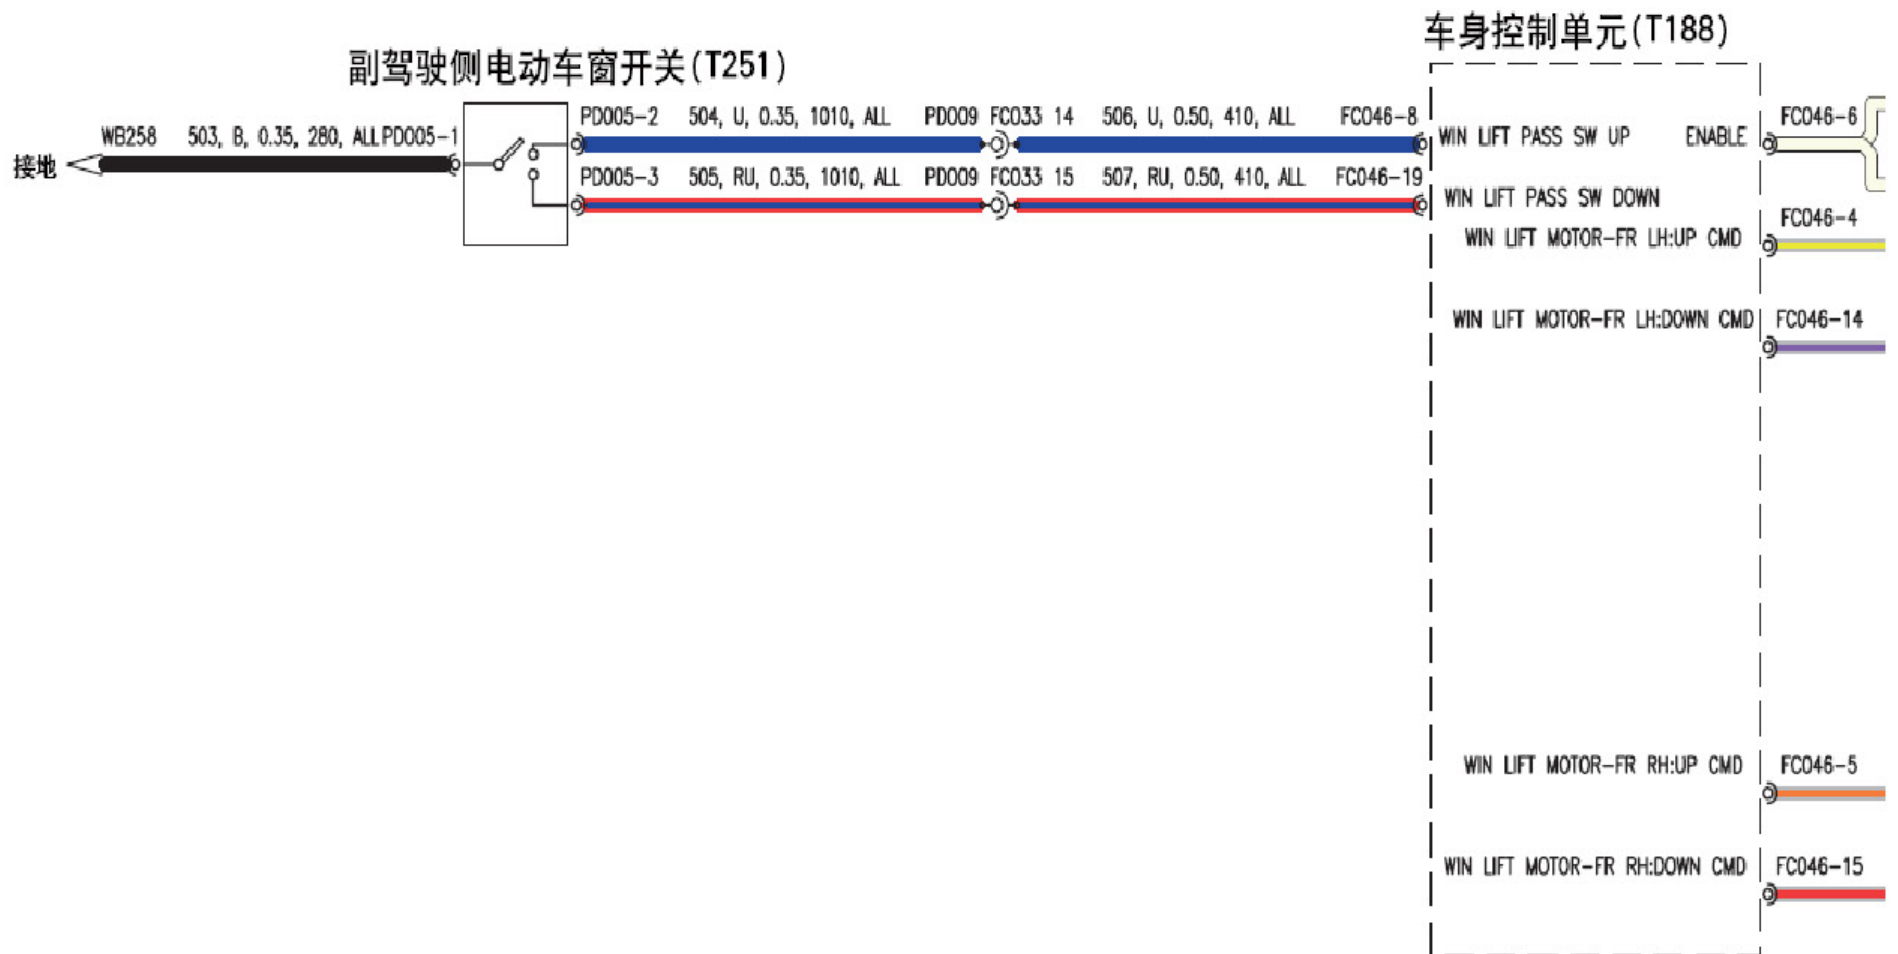

## 2.22 电动车窗 前电动车窗

前电动车窗 (接上页) (续)

电动车窗 (续)  
后电动车窗

左后车门玻璃升降器电机 (T249)

右后车门玻璃升降电机 (T250)