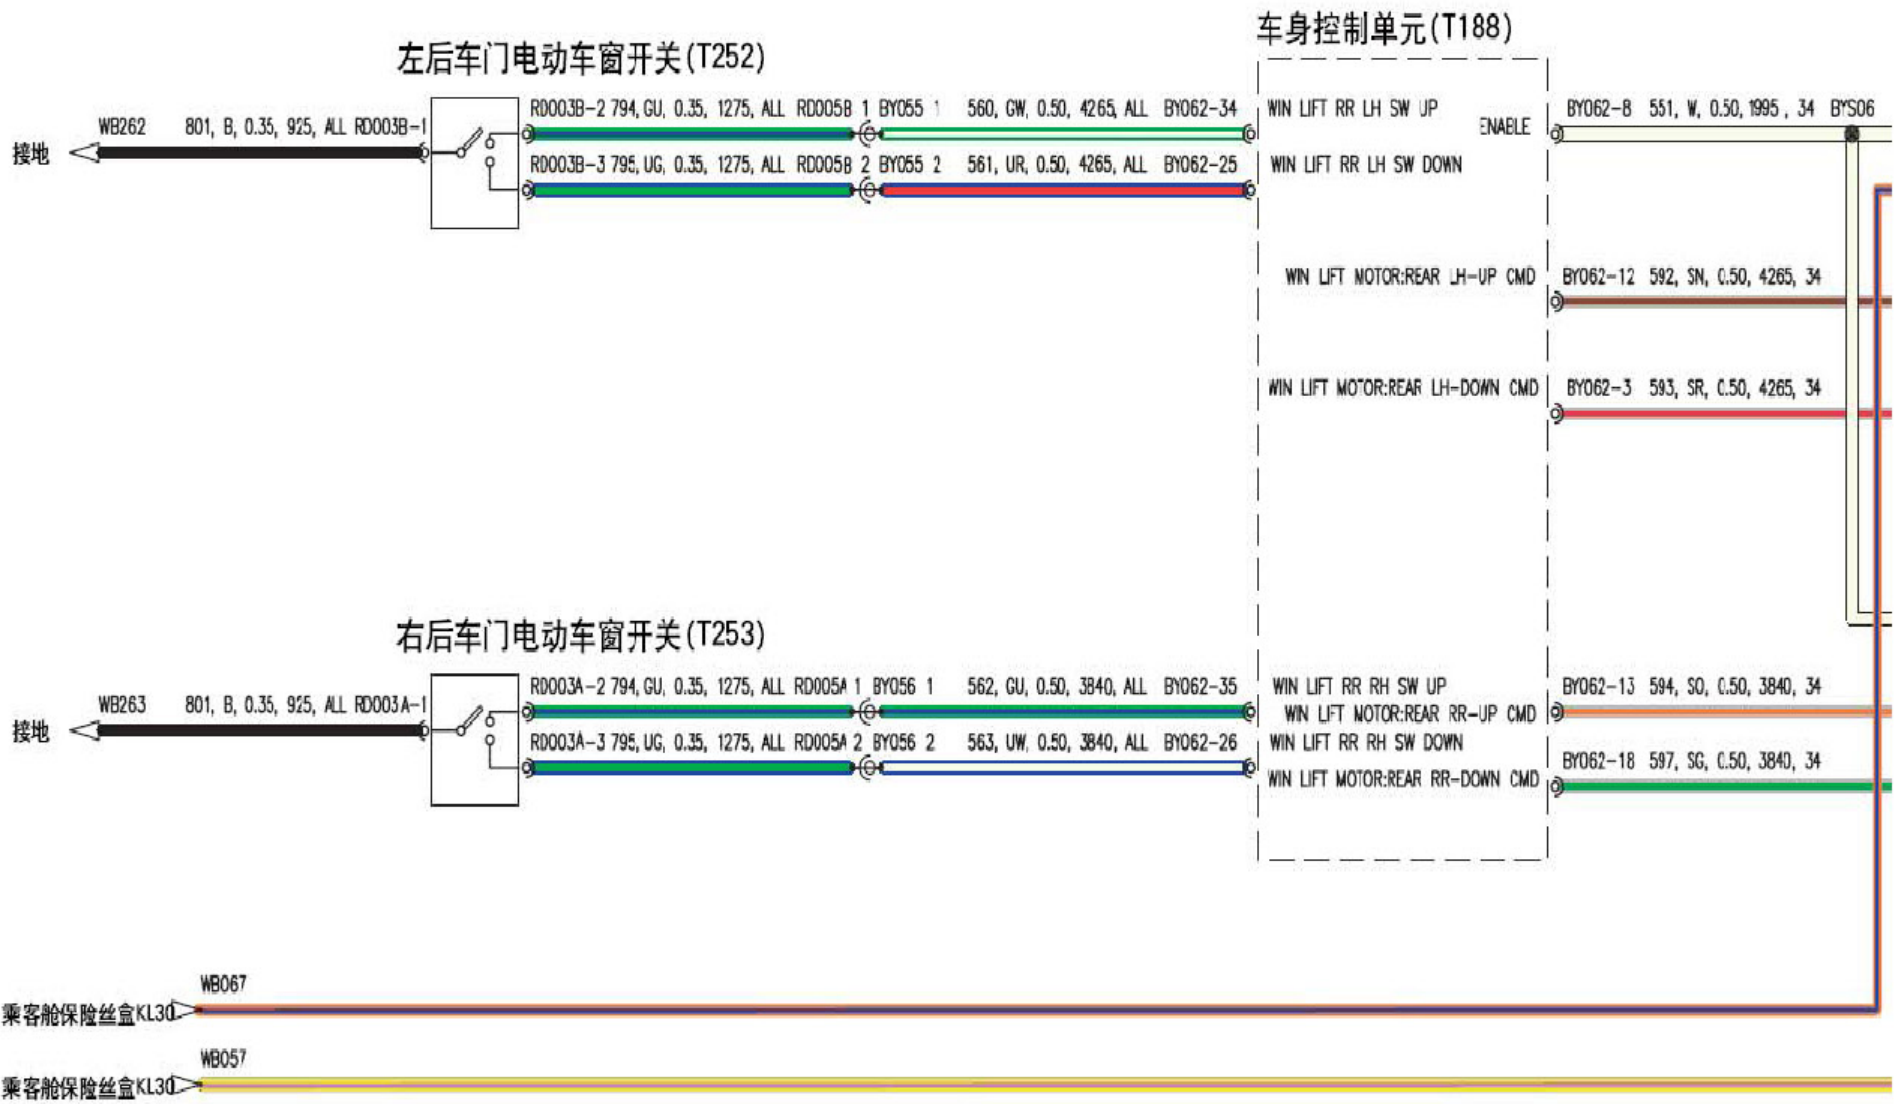

## 2.22 电动车窗 前电动车窗

前电动车窗 (接上页) (续)

电动车窗 (续)  
后电动车窗

左后车门玻璃升降器电机 (T249)

右后车门玻璃升降电机 (T250)