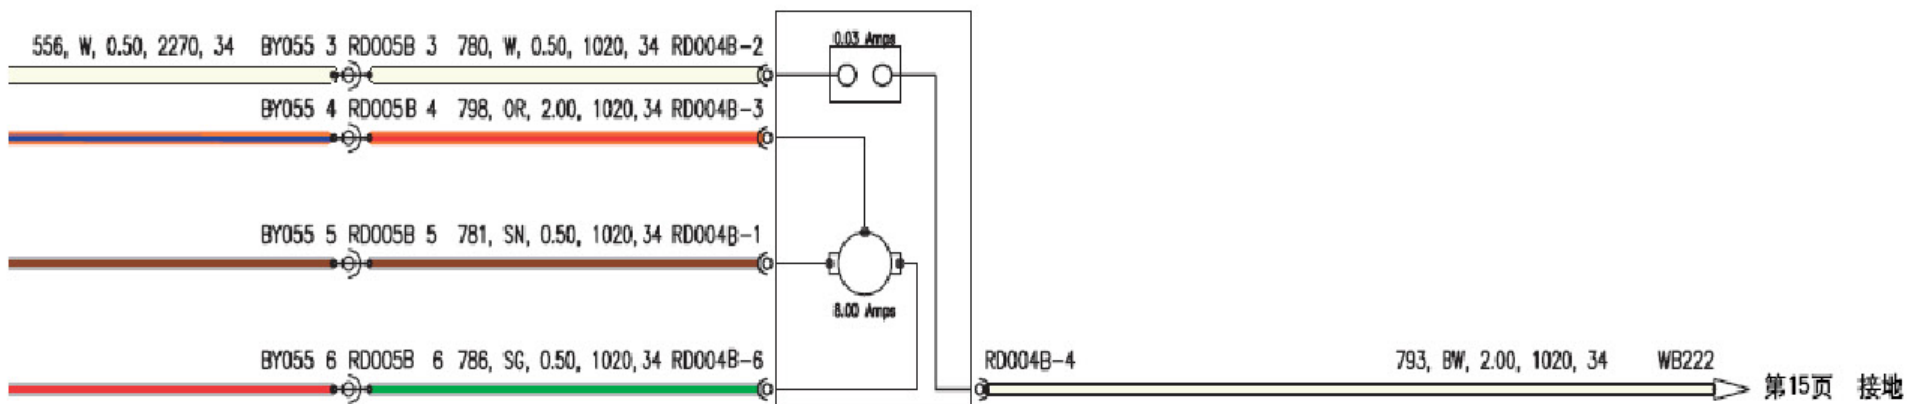

## 2.22 电动车窗 前电动车窗

前电动车窗 (接上页) (续)

电动车窗 (续)  
后电动车窗

左后车门玻璃升降器电机 (T249)

右后车门玻璃升降电机 (T250)