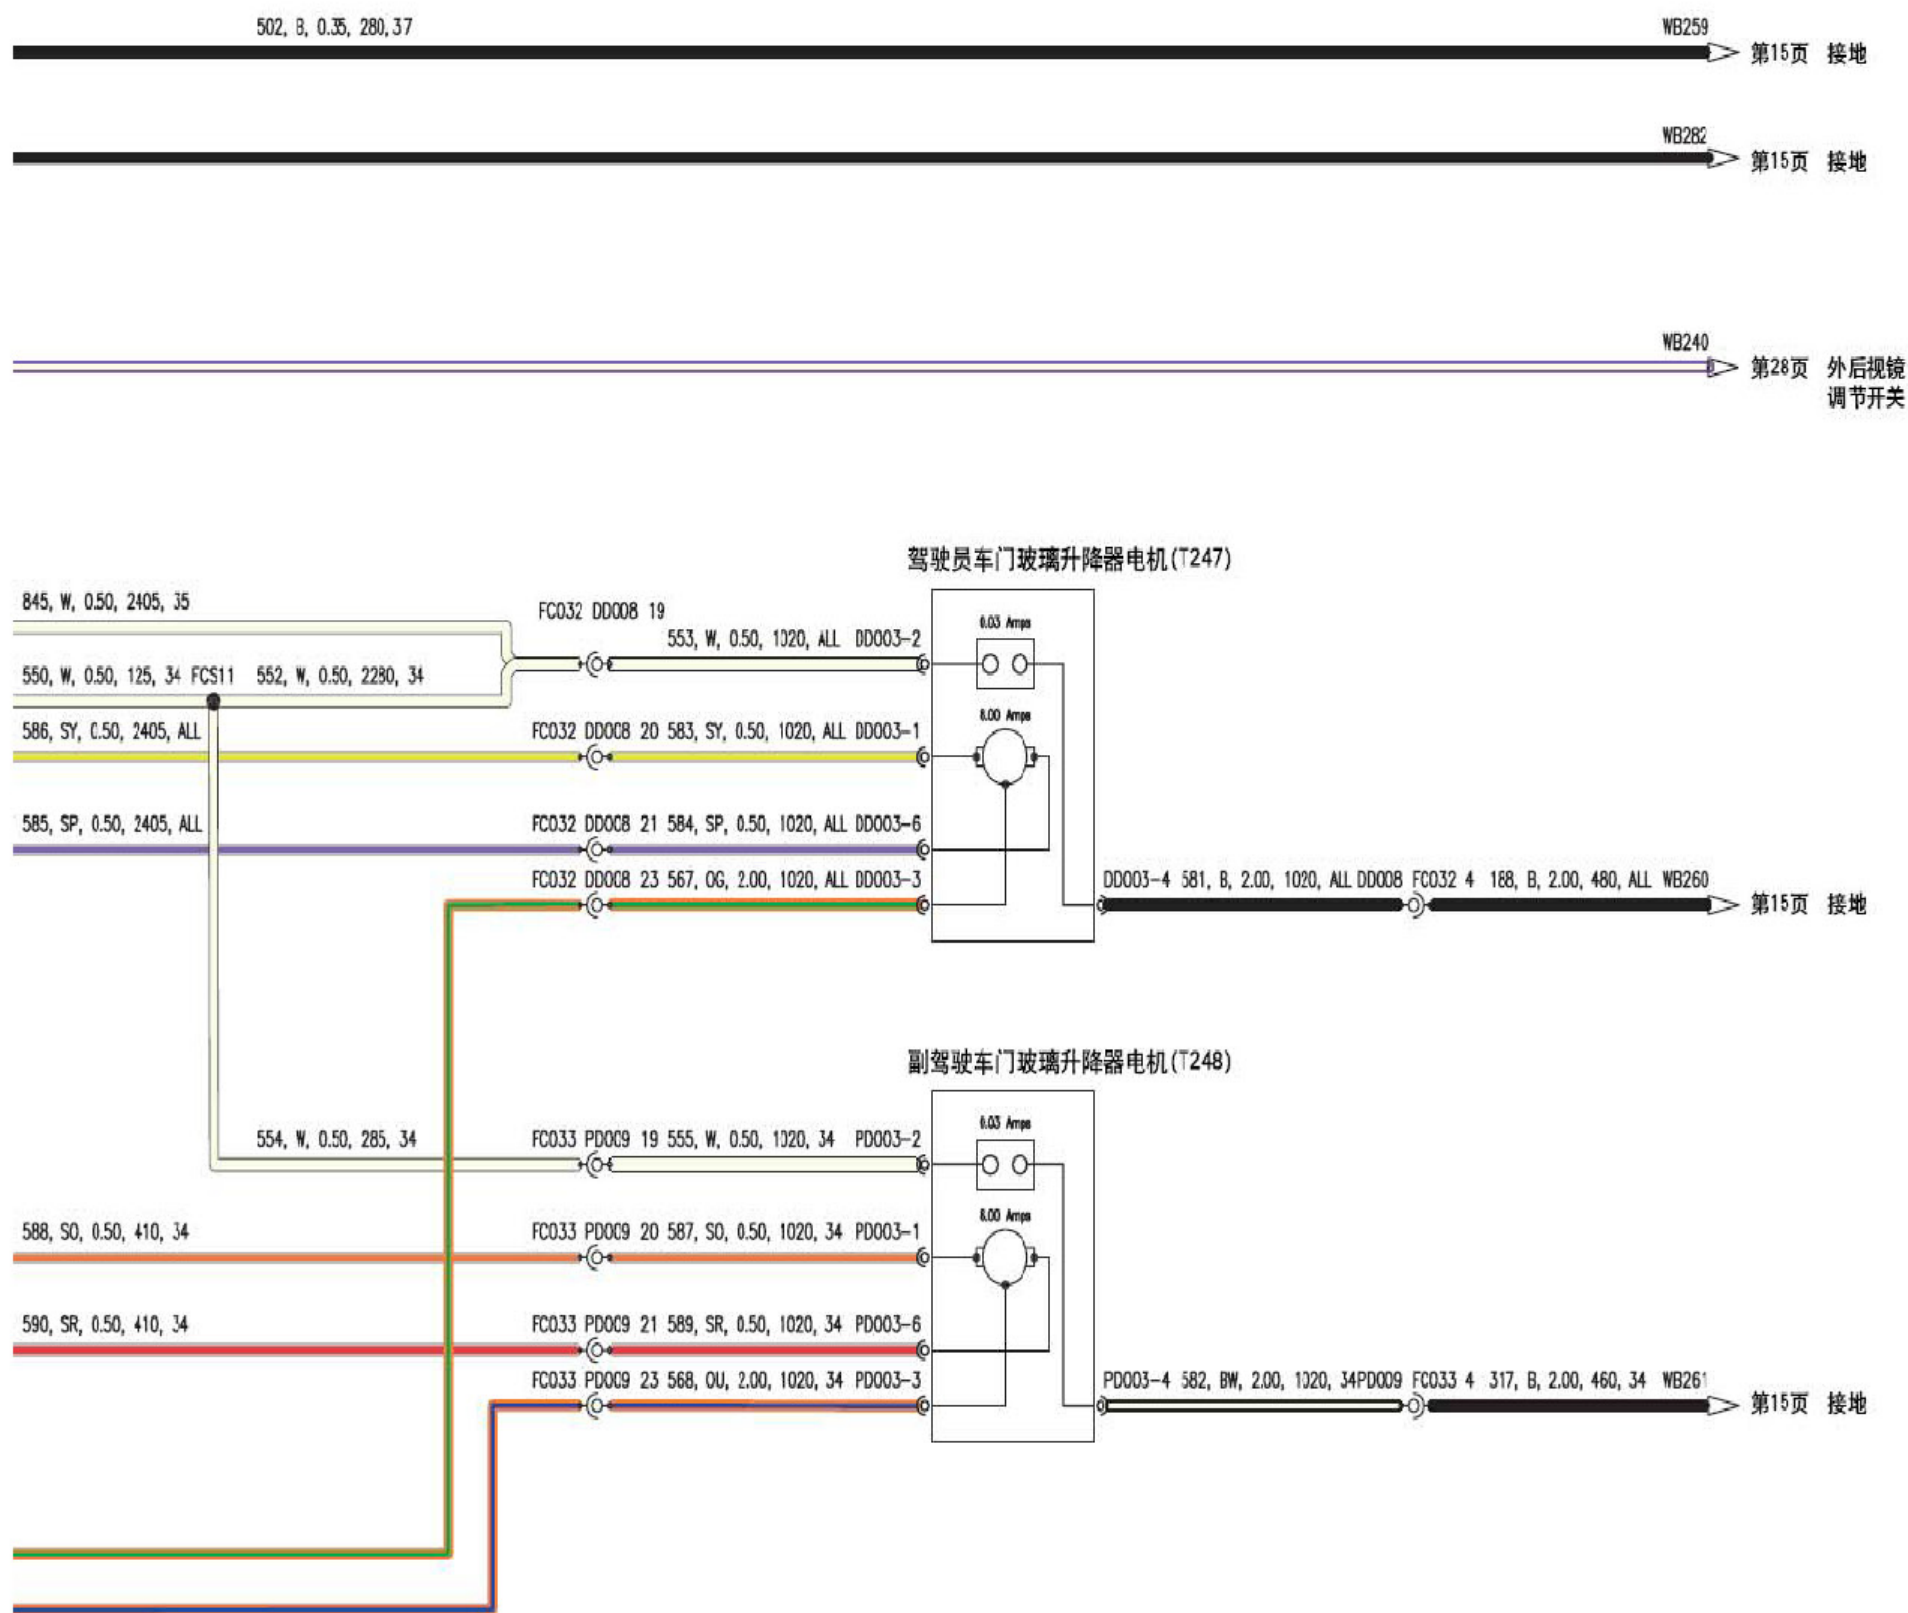

## 2.22 电动车窗 前电动车窗

前电动车窗 (接上页) (续)

电动车窗 (续)  
后电动车窗

左后车门玻璃升降器电机 (T249)

右后车门玻璃升降电机 (T250)