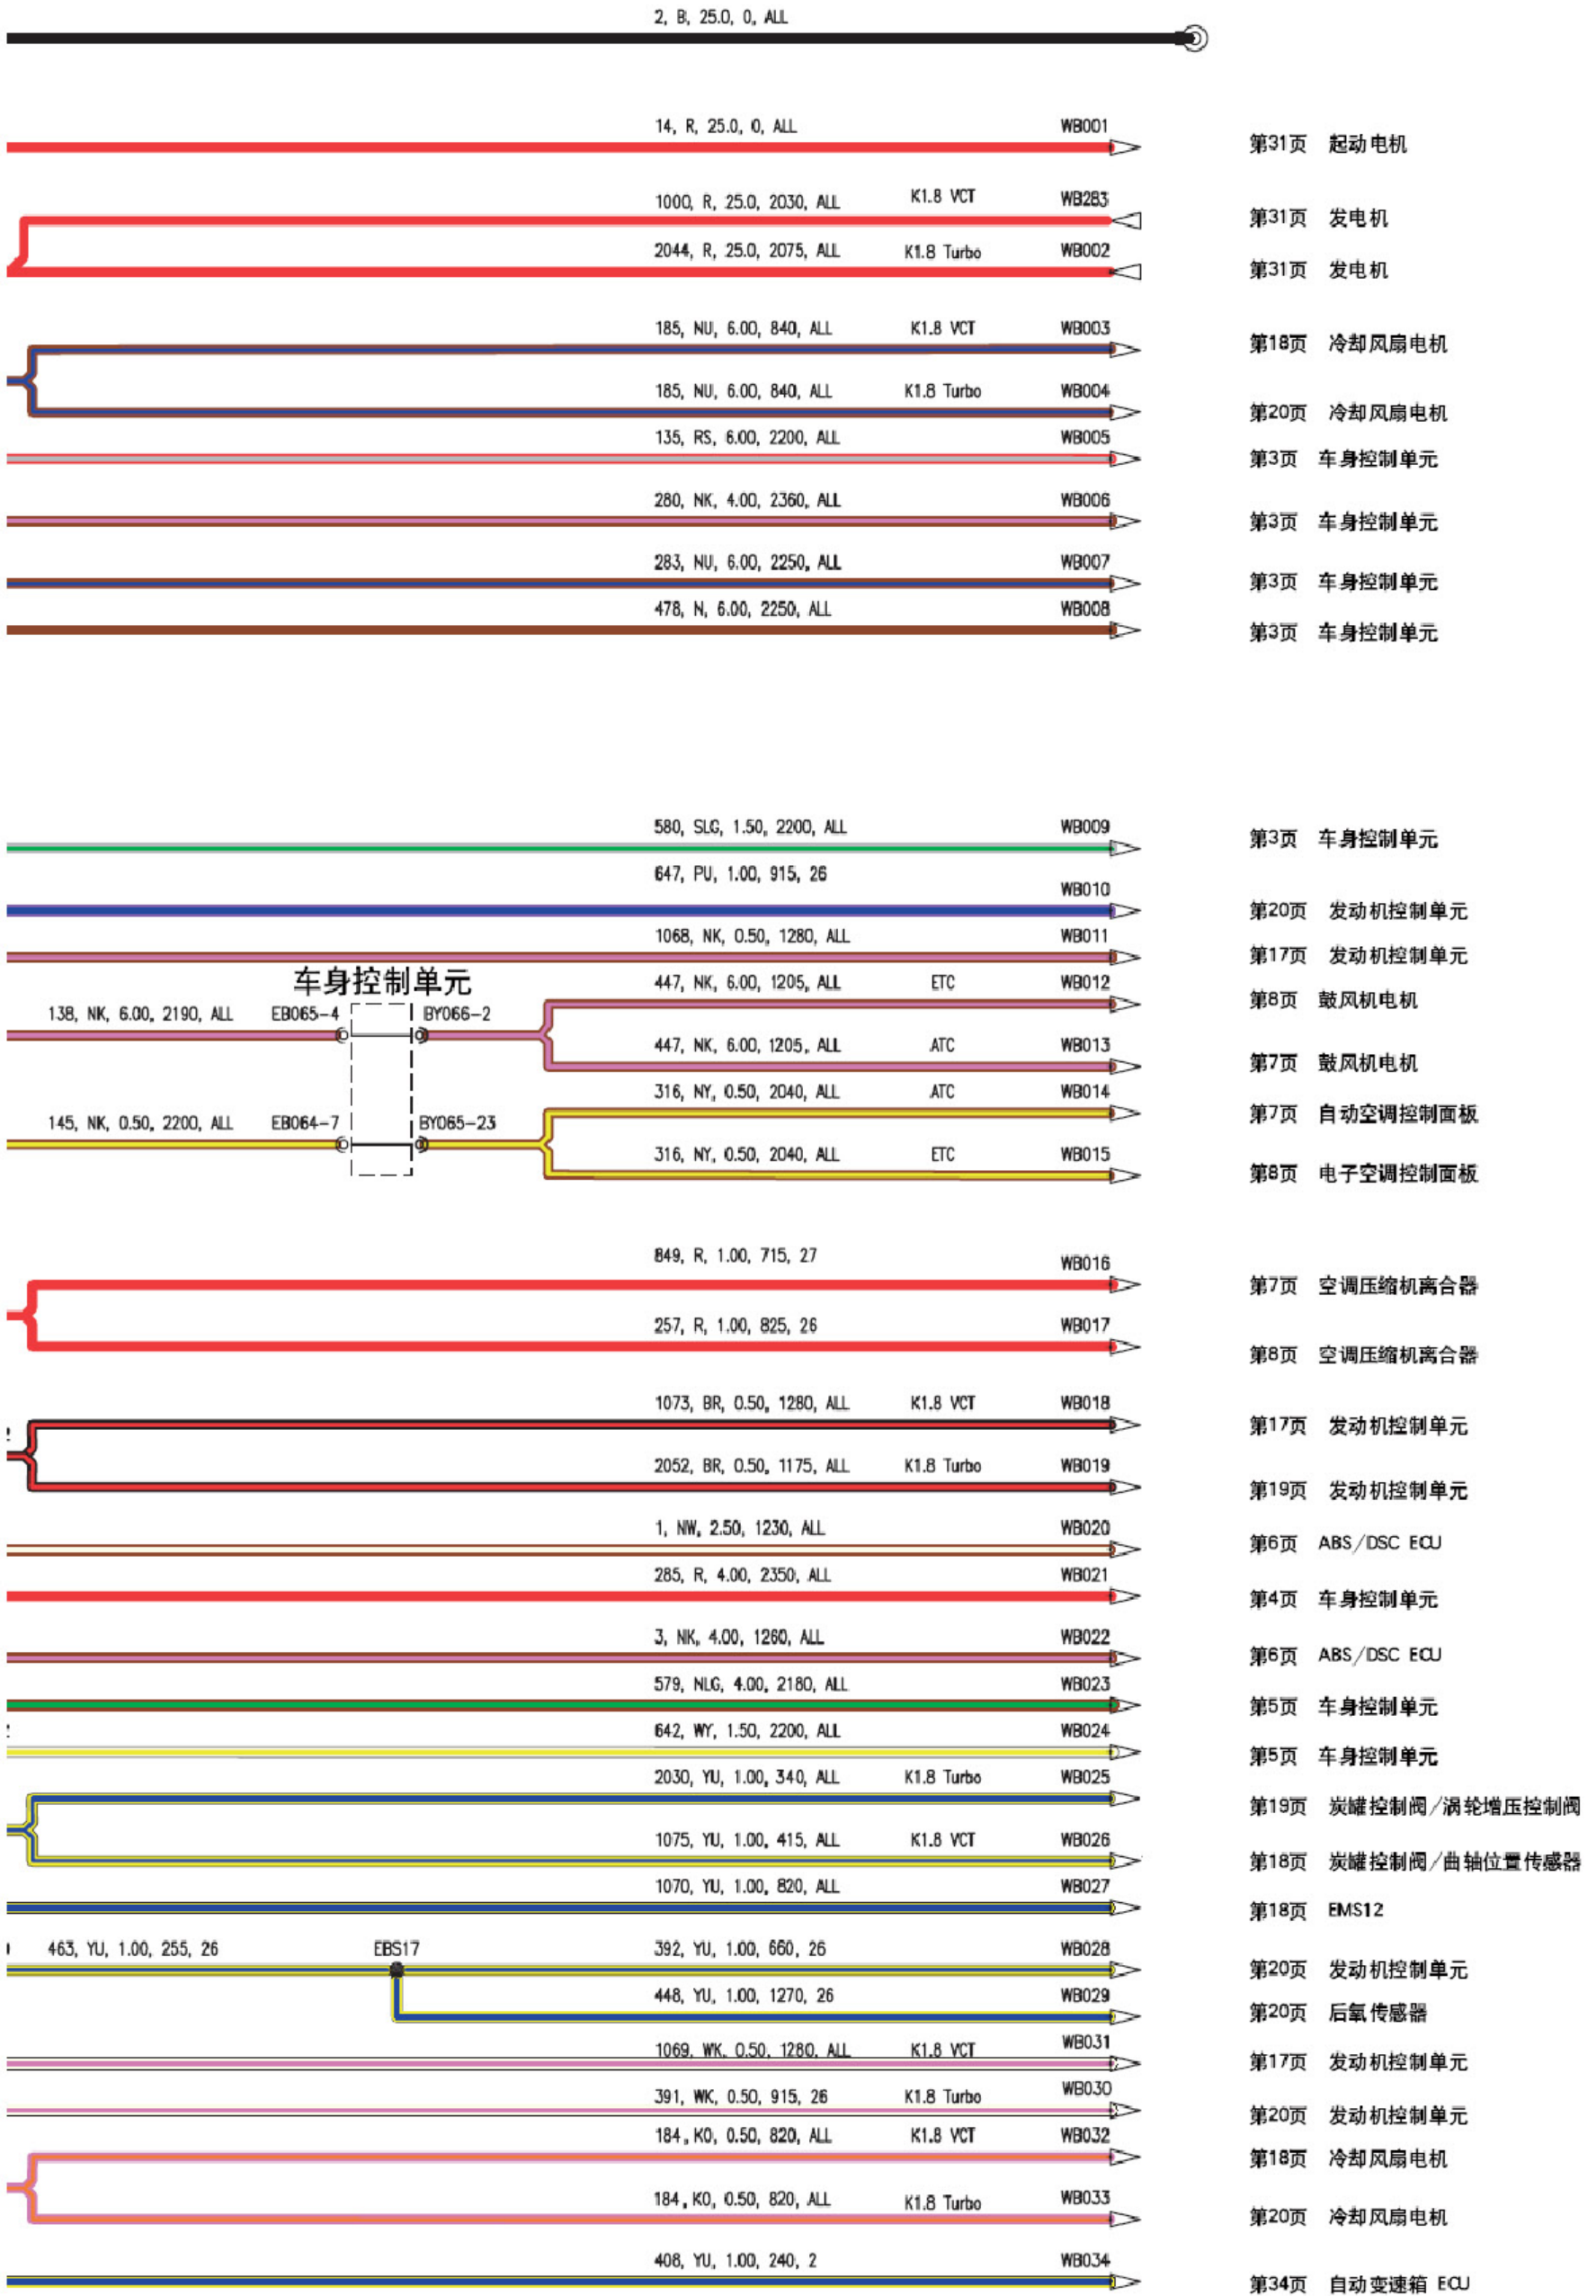

2. 电路图

2.1 电源分配

电源分配 (接上页) (续)

电源分配 (续)

发动机舱保险丝盒(T001)

电源分配 (接上页) (续)