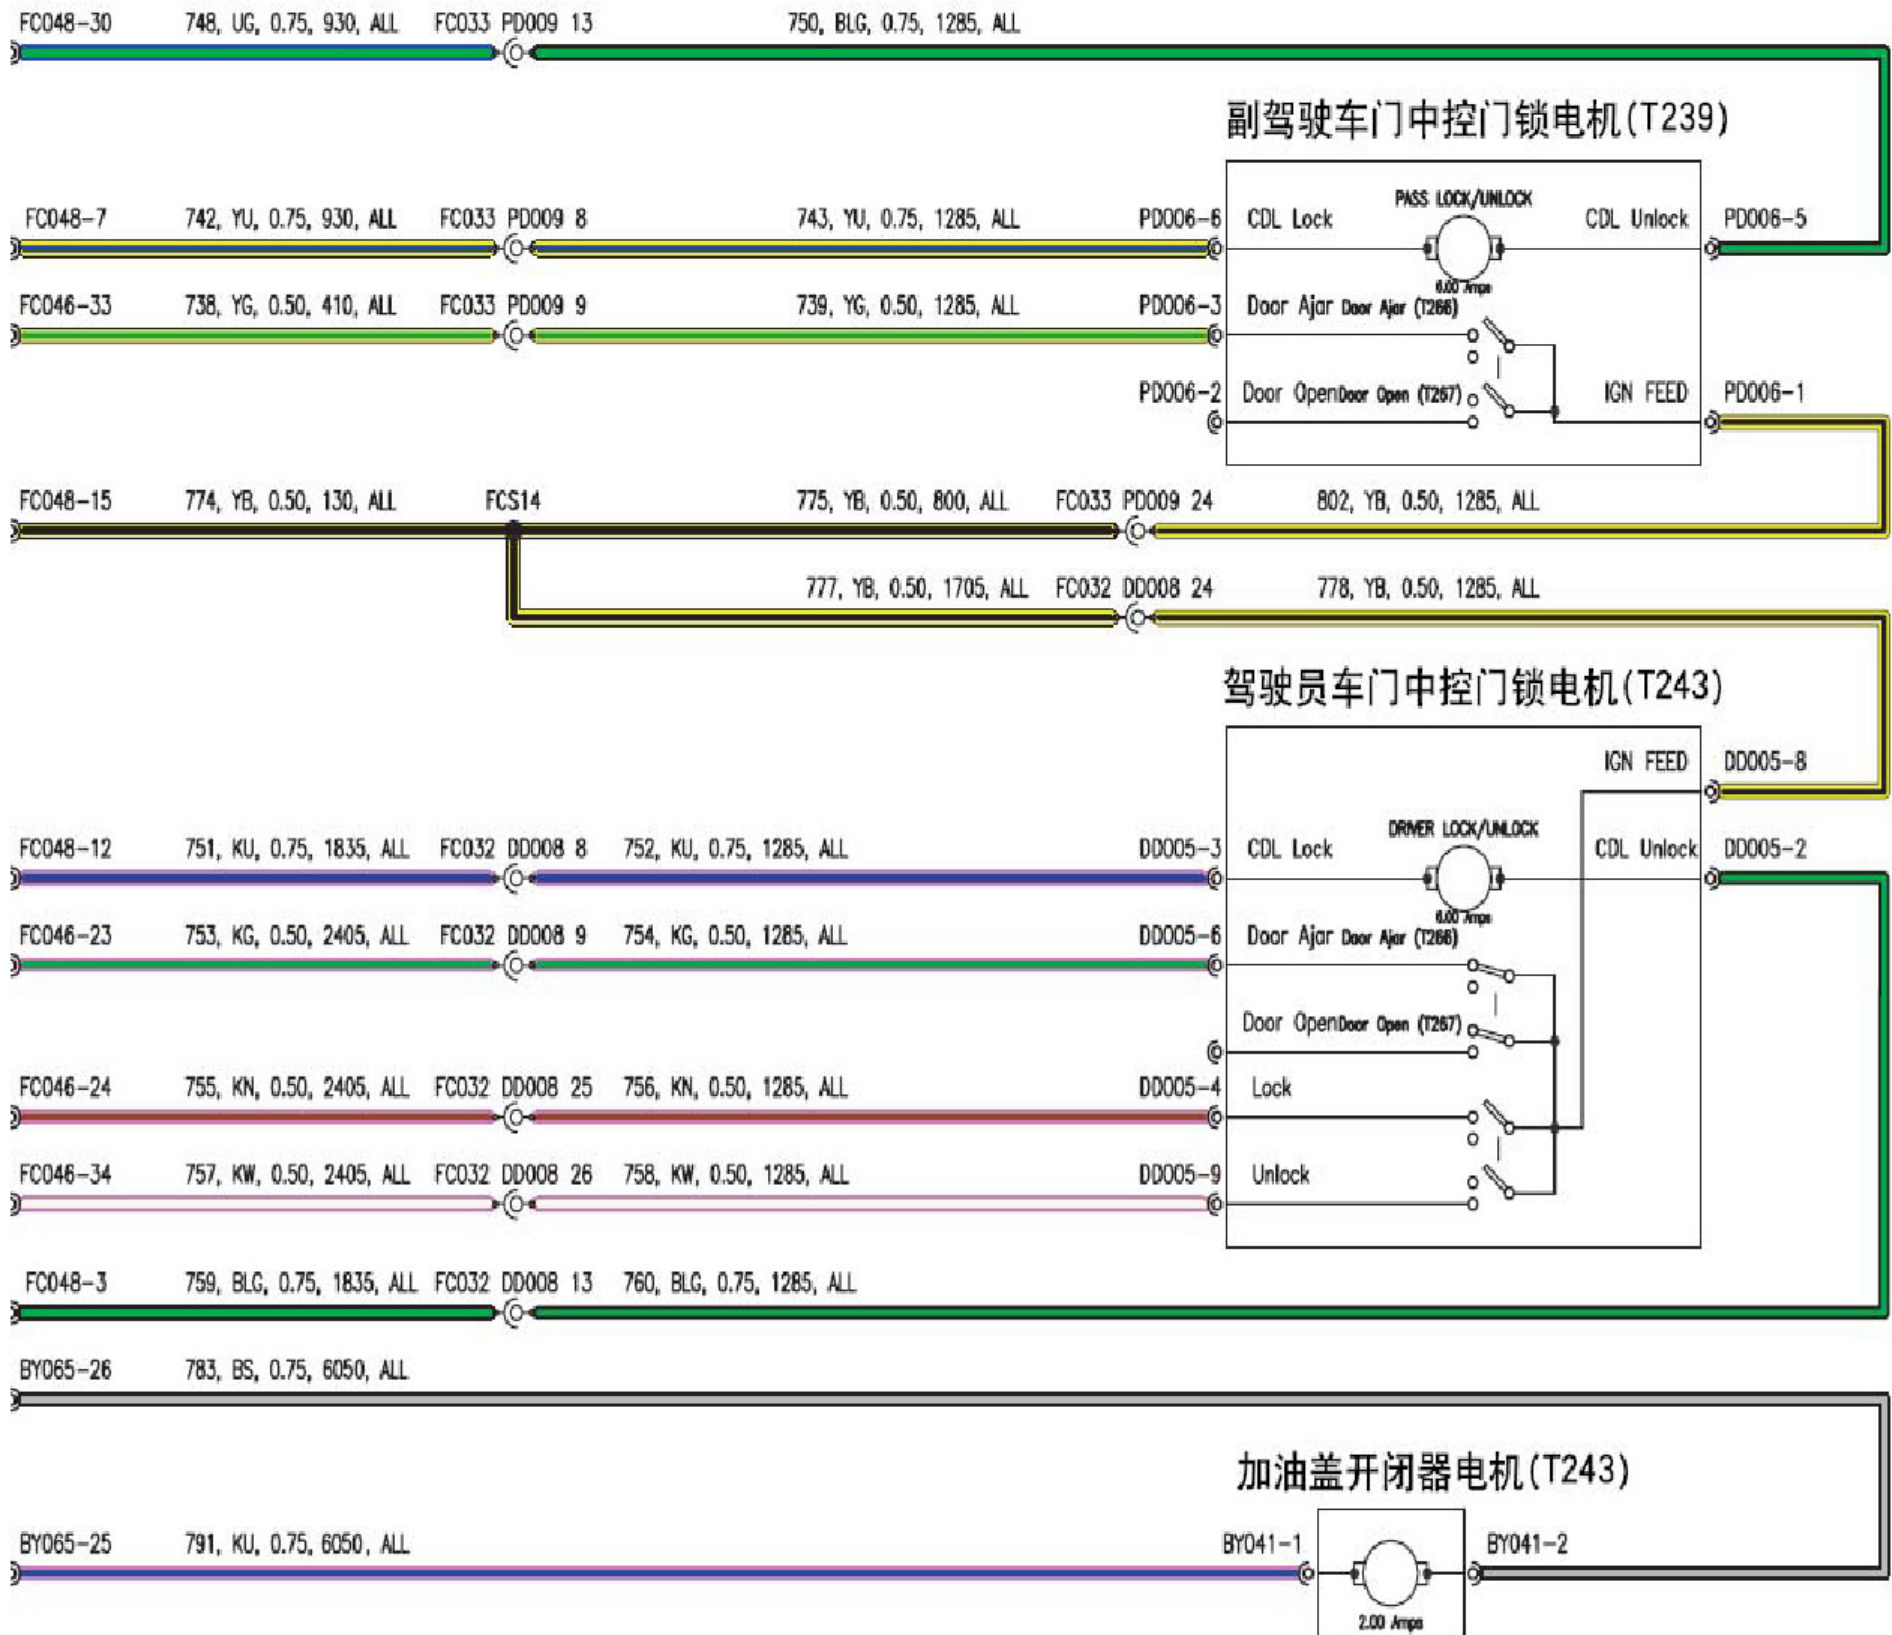

2.21 整车安全

整车安全 (接上页) (续)

整车安全 (续)

车身控制单元(T188)

整车安全 (接上页) (续)