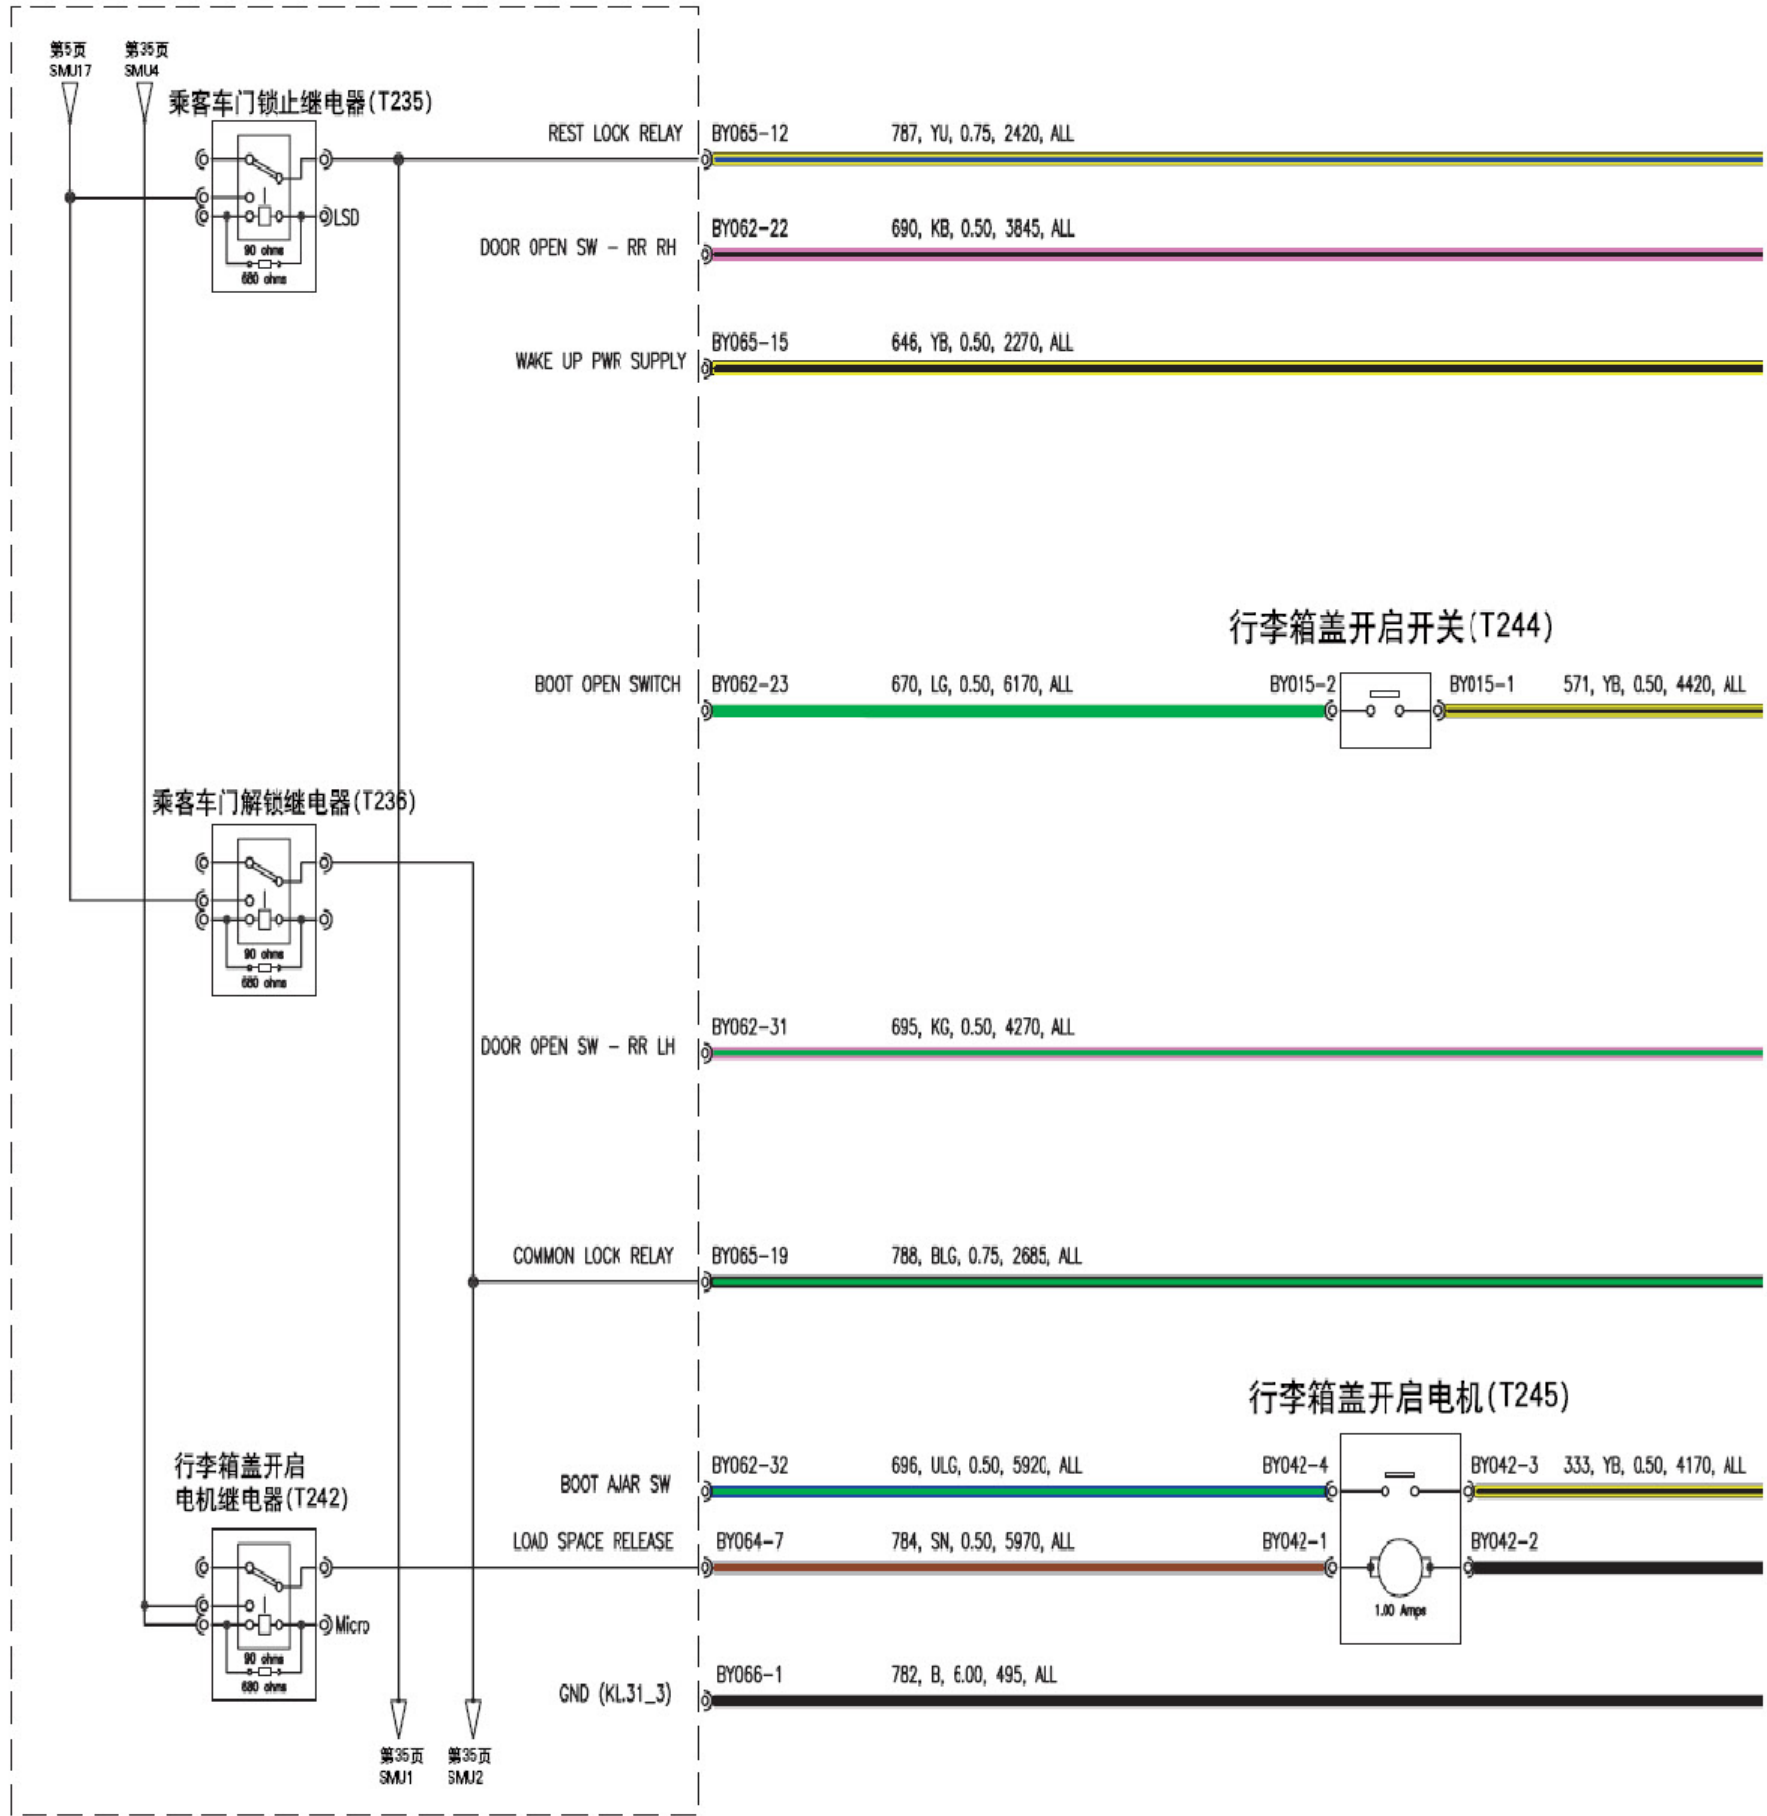

2.21 整车安全

整车安全 (接上页) (续)

整车安全 (续)

车身控制单元(T188)

整车安全 (接上页) (续)