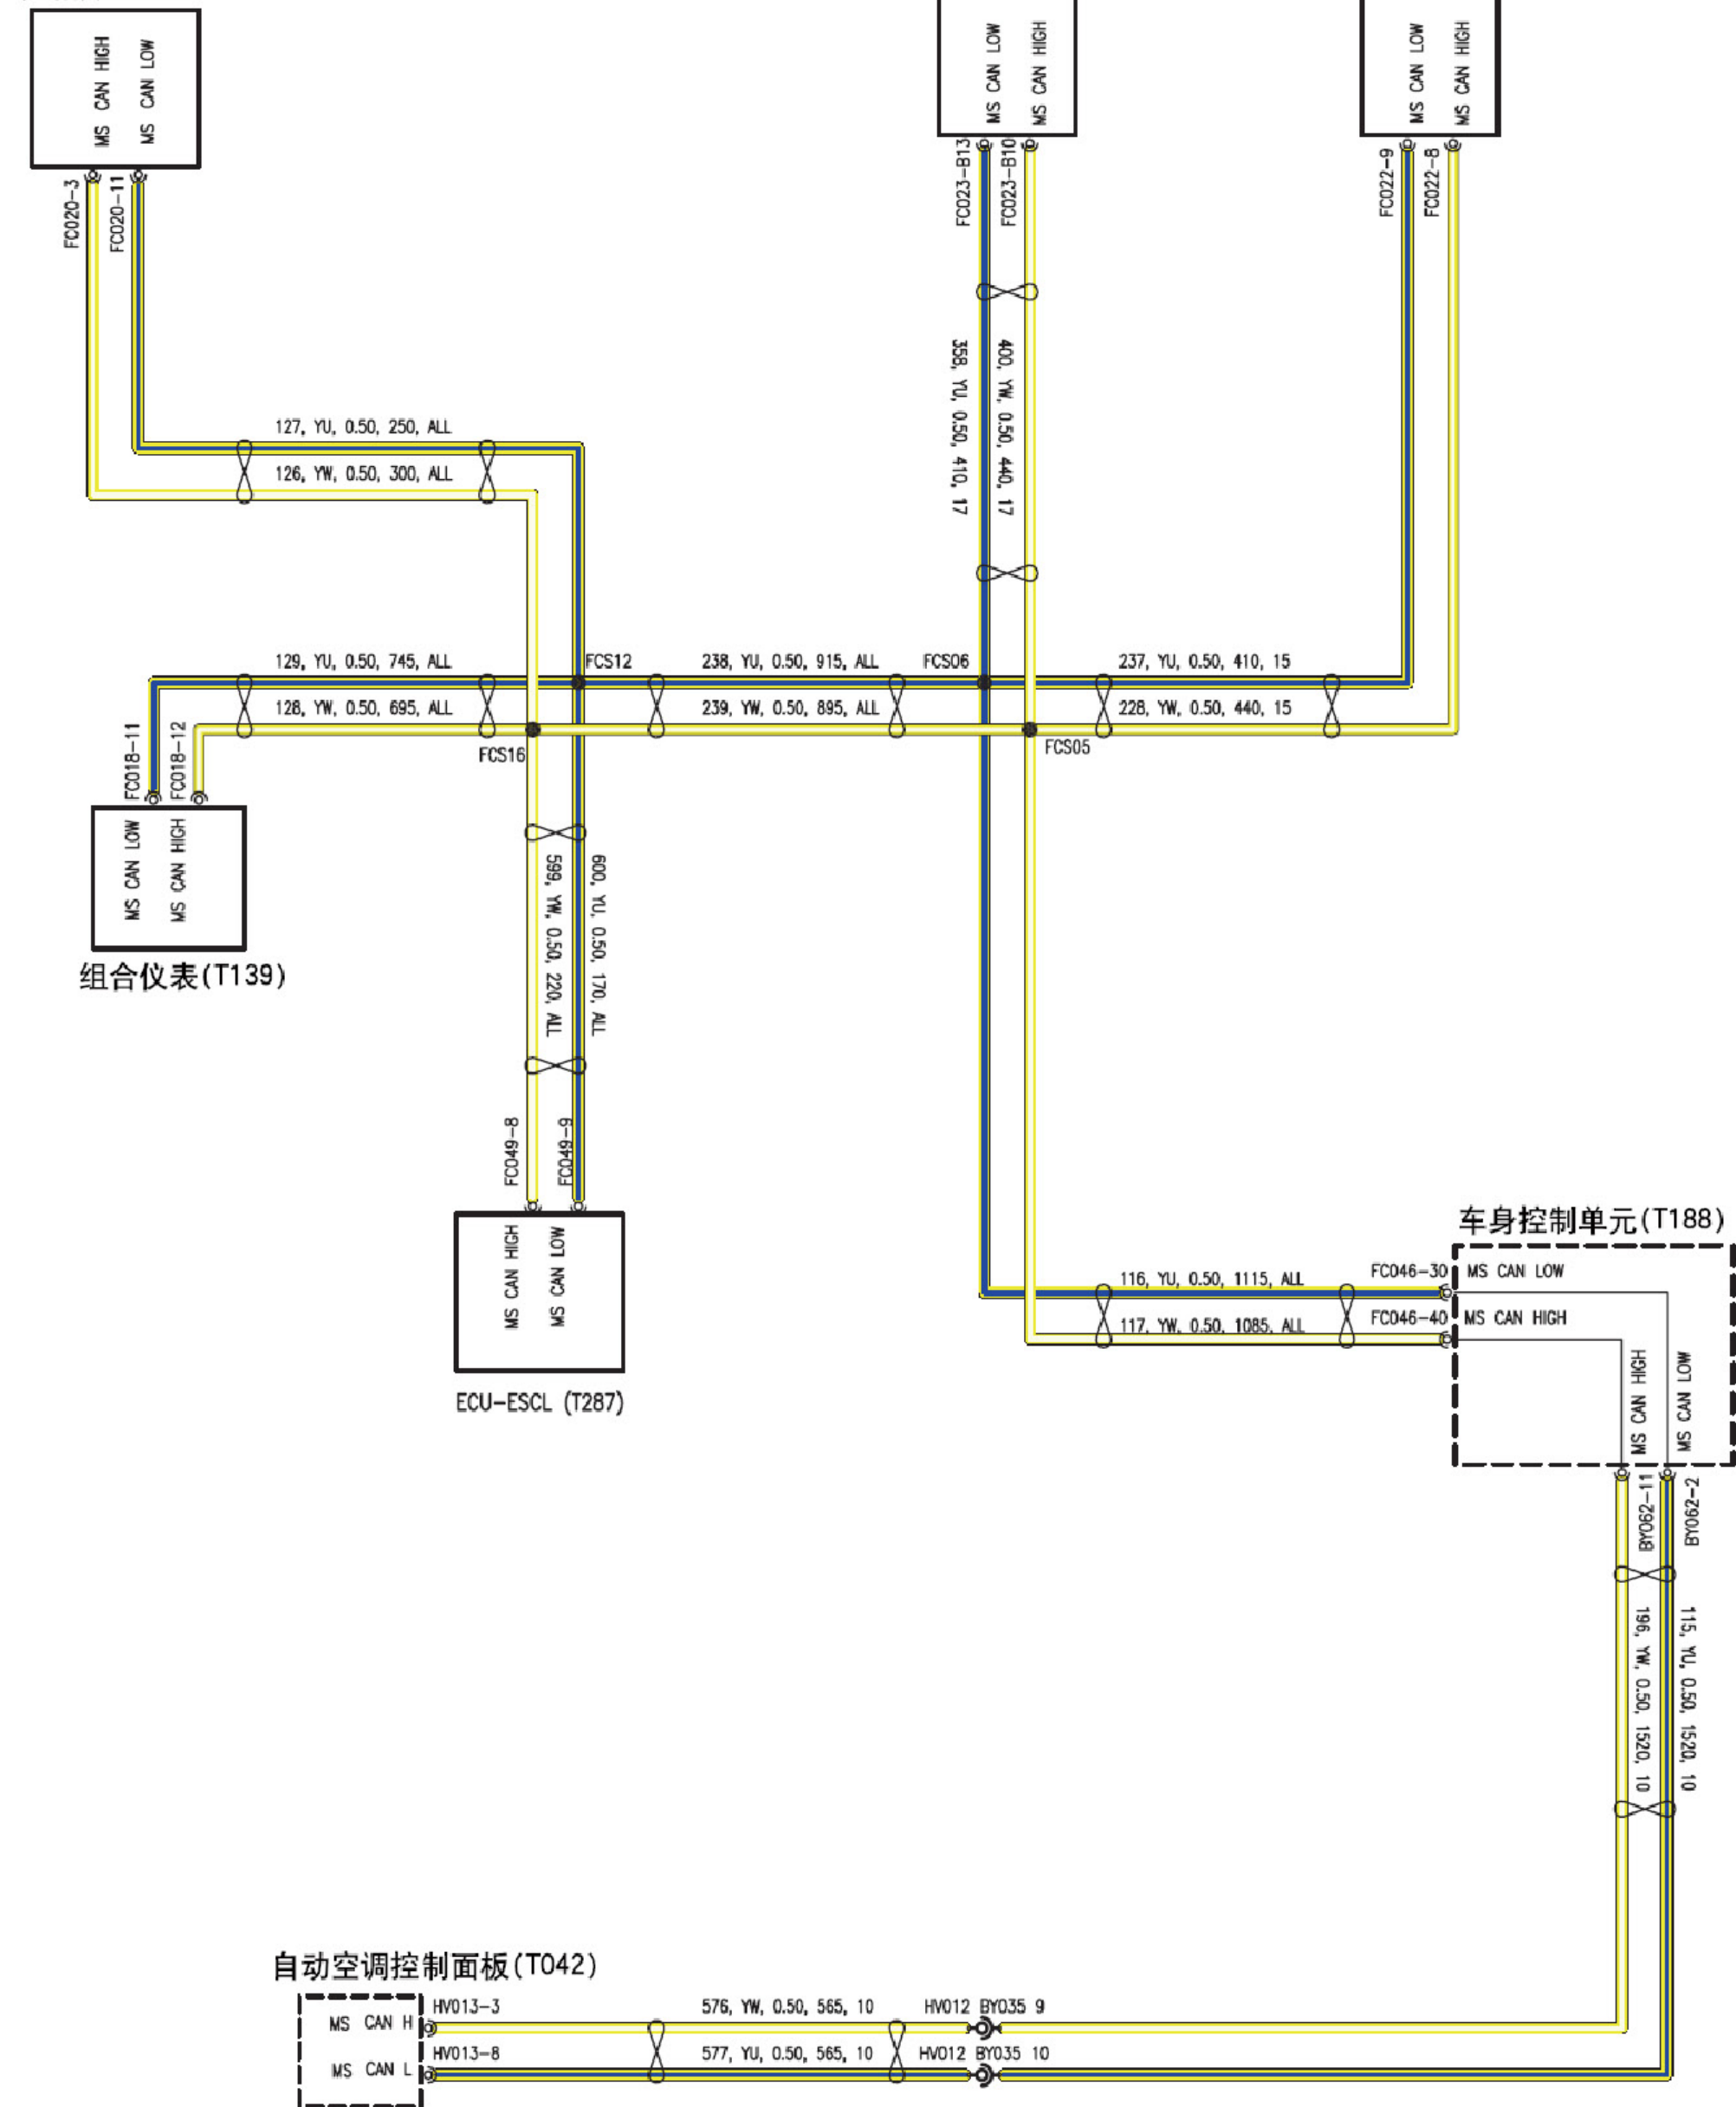

2.6 总线系统

中速CAN

诊断接口(T071)

CD/导航(T259)

CD/收音机(T056)

总线系统(续)

高速CAN

第3页
乘客舱保险
丝盒KL30

接地
第15页

接地
第15页

总线系统(续)

LIN总线

总线系统(续)

K总线