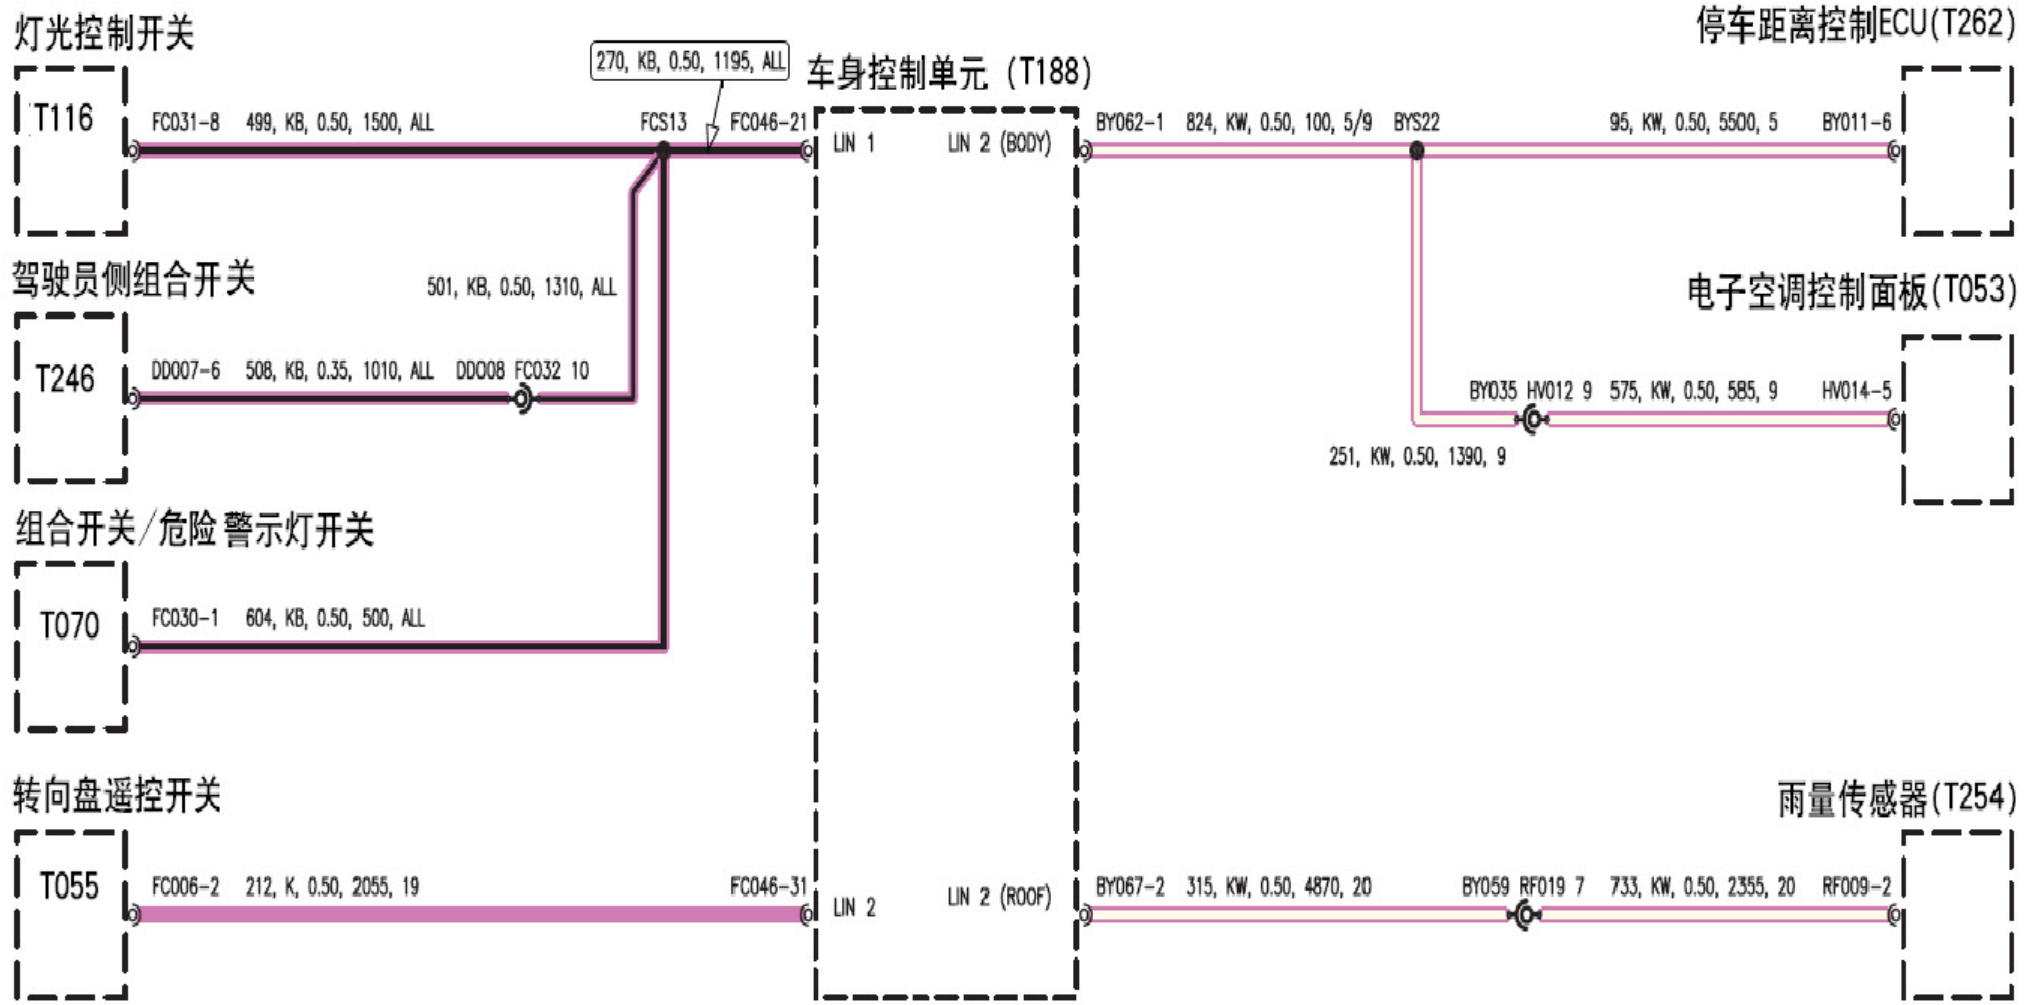

2.6 总线系统

中速CAN

诊断接口(T071)

CD/导航(T259)

CD/收音机(T056)

总线系统(续)

高速CAN

第3页
乘客舱保险
丝盒KL30

接地
第15页

接地
第15页

总线系统(续)

LIN总线

总线系统(续)

K总线