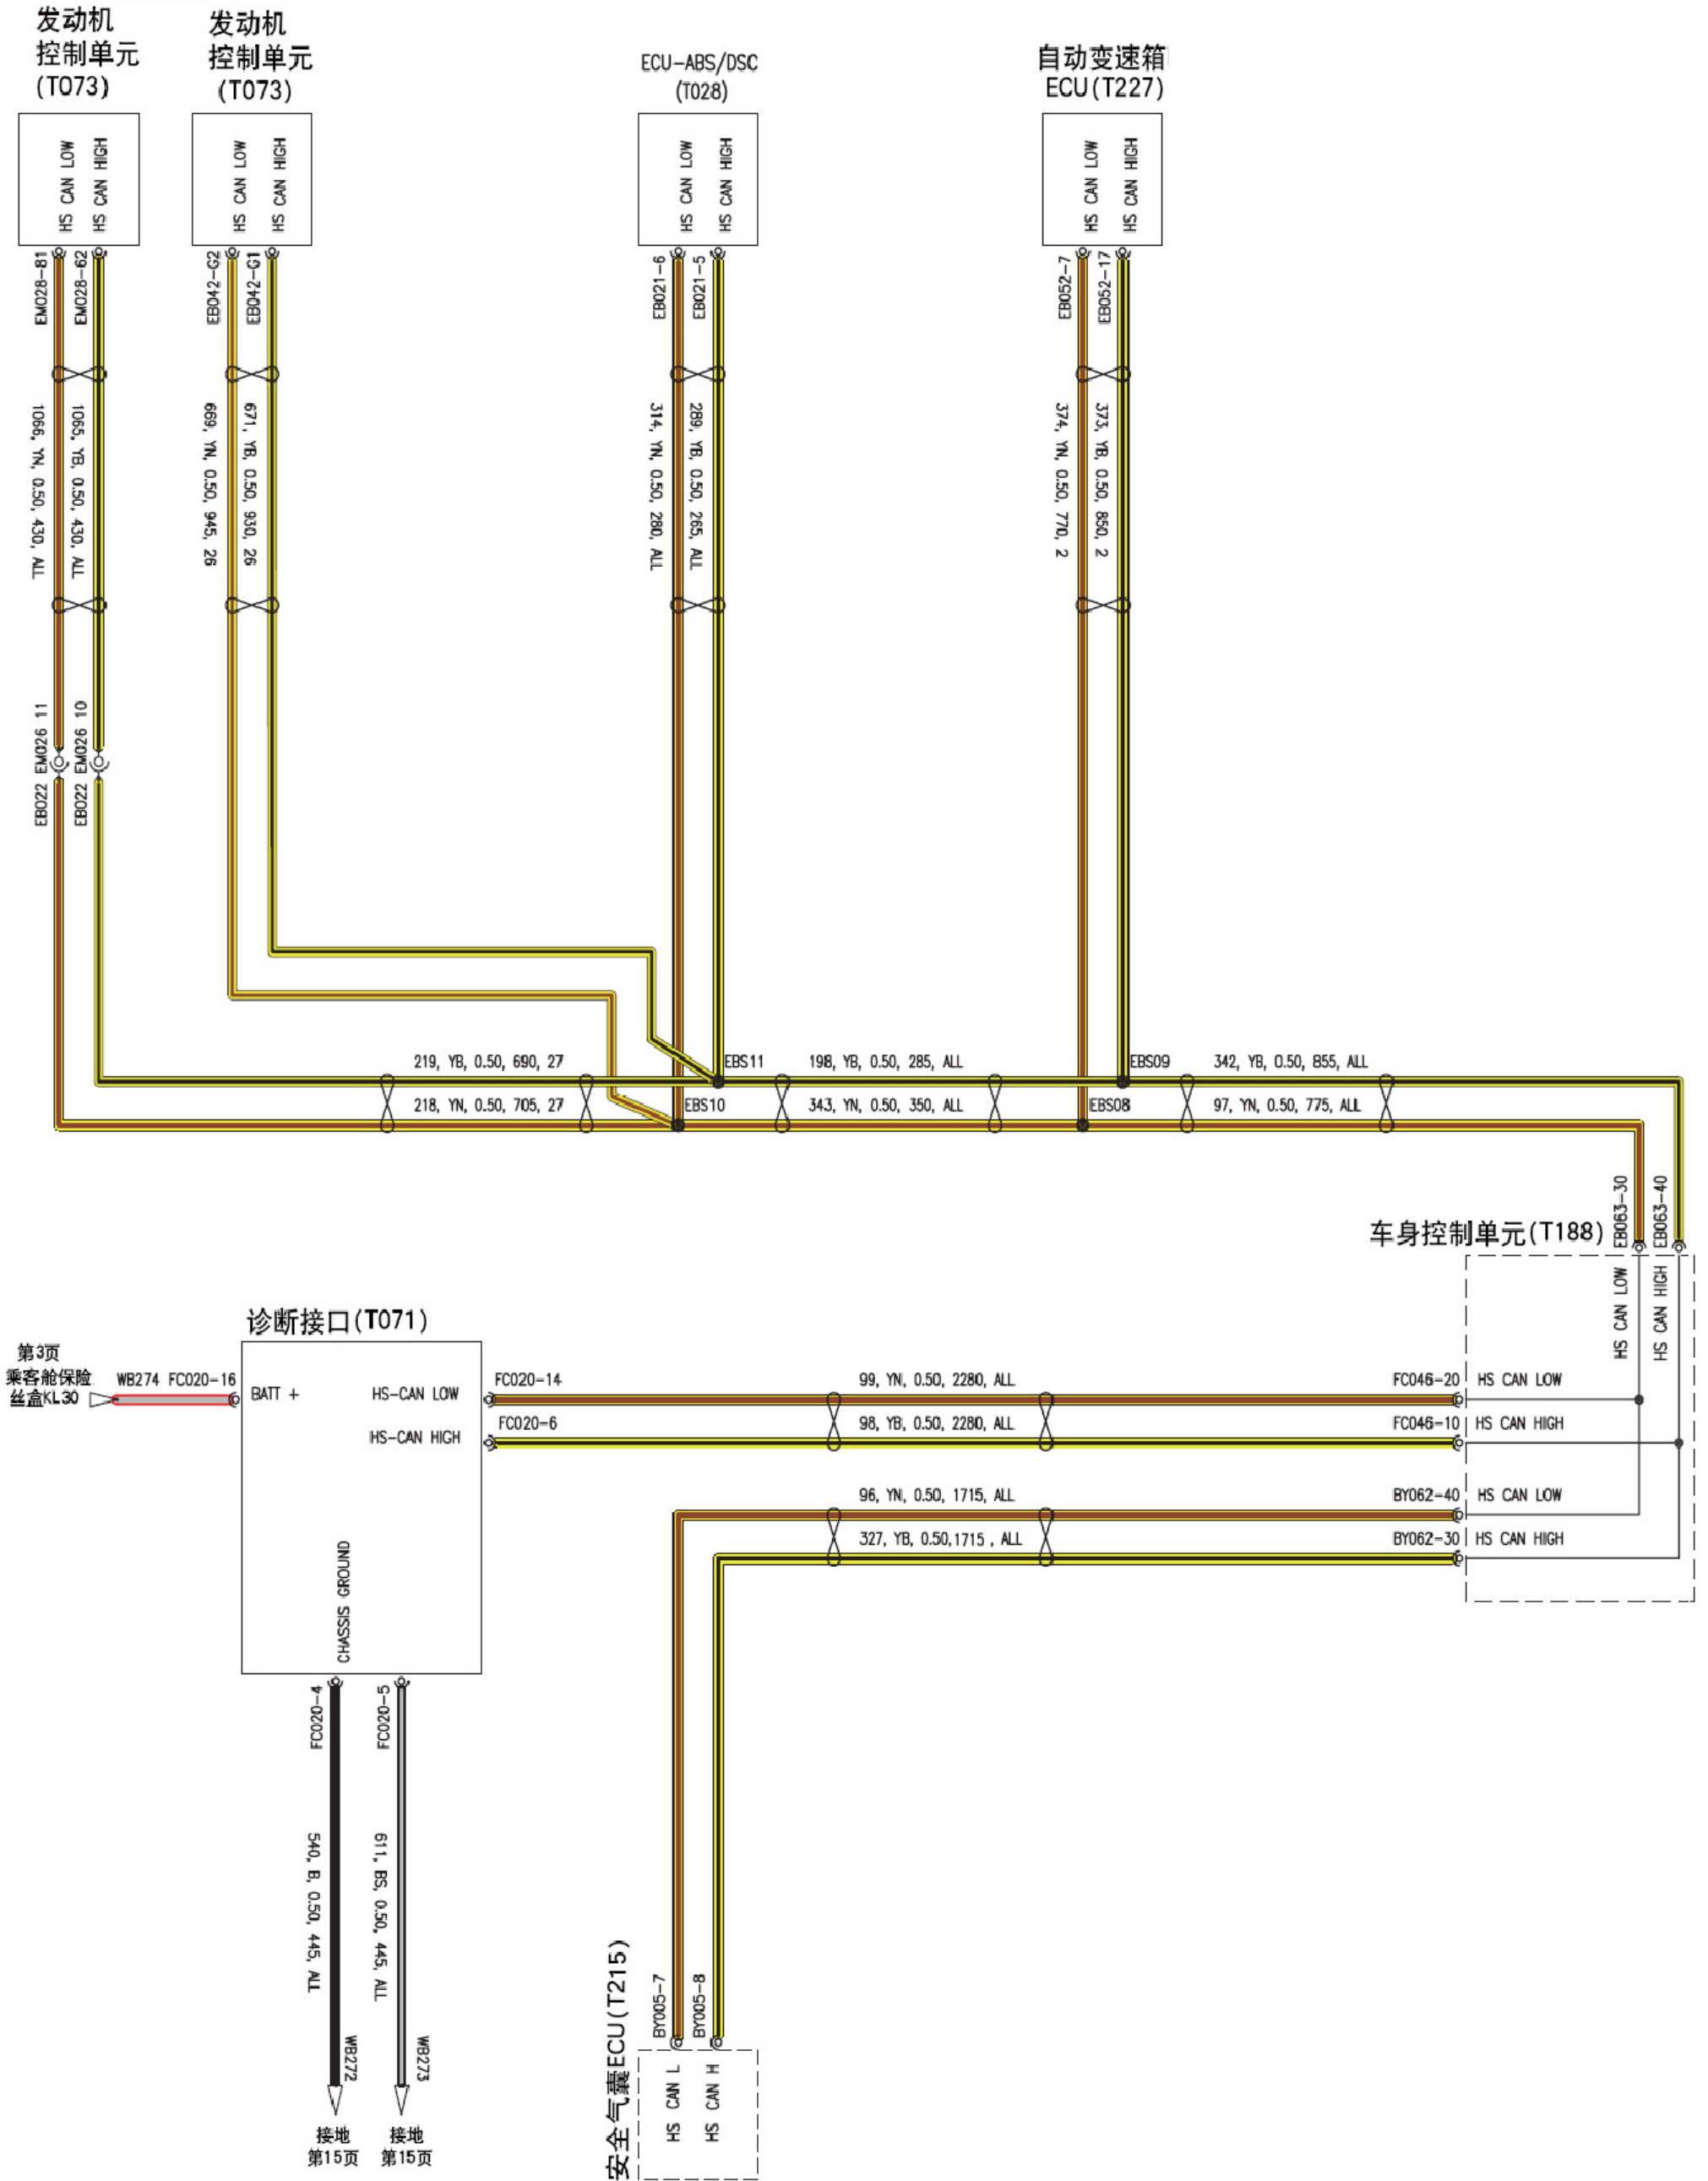

2.6 总线系统

中速CAN

诊断接口(T071)

CD/导航(T259)

CD/收音机(T056)

总线系统(续)

高速CAN

第3页
乘客舱保险
丝盒KL30

接地
第15页

接地
第15页

总线系统(续)

LIN总线

总线系统(续)

K总线