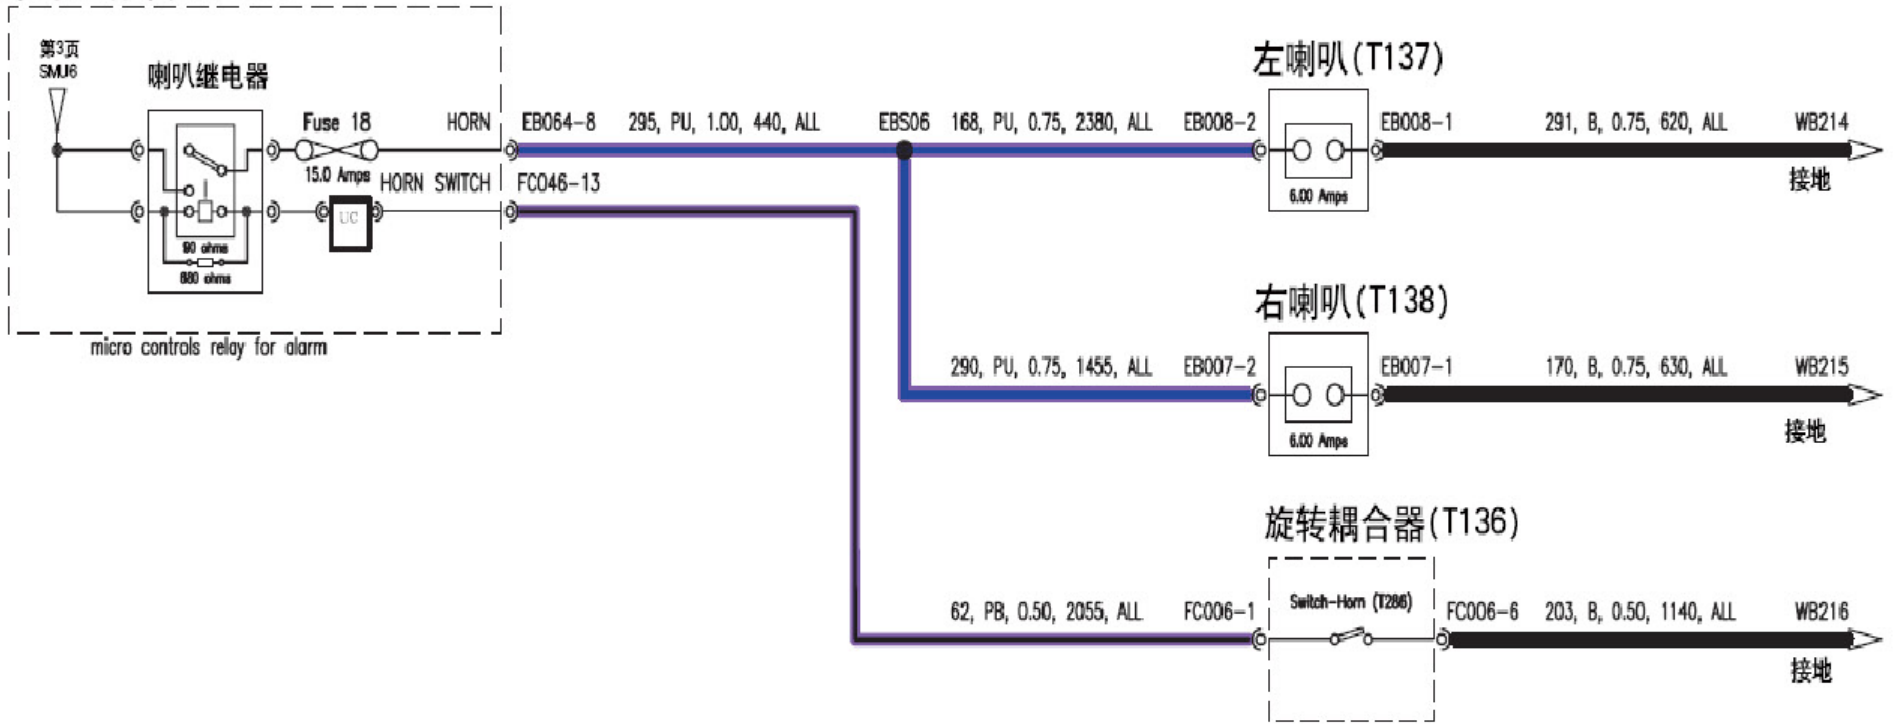

### 2.11 喇叭

车身控制单元(T188)

LAUNCH